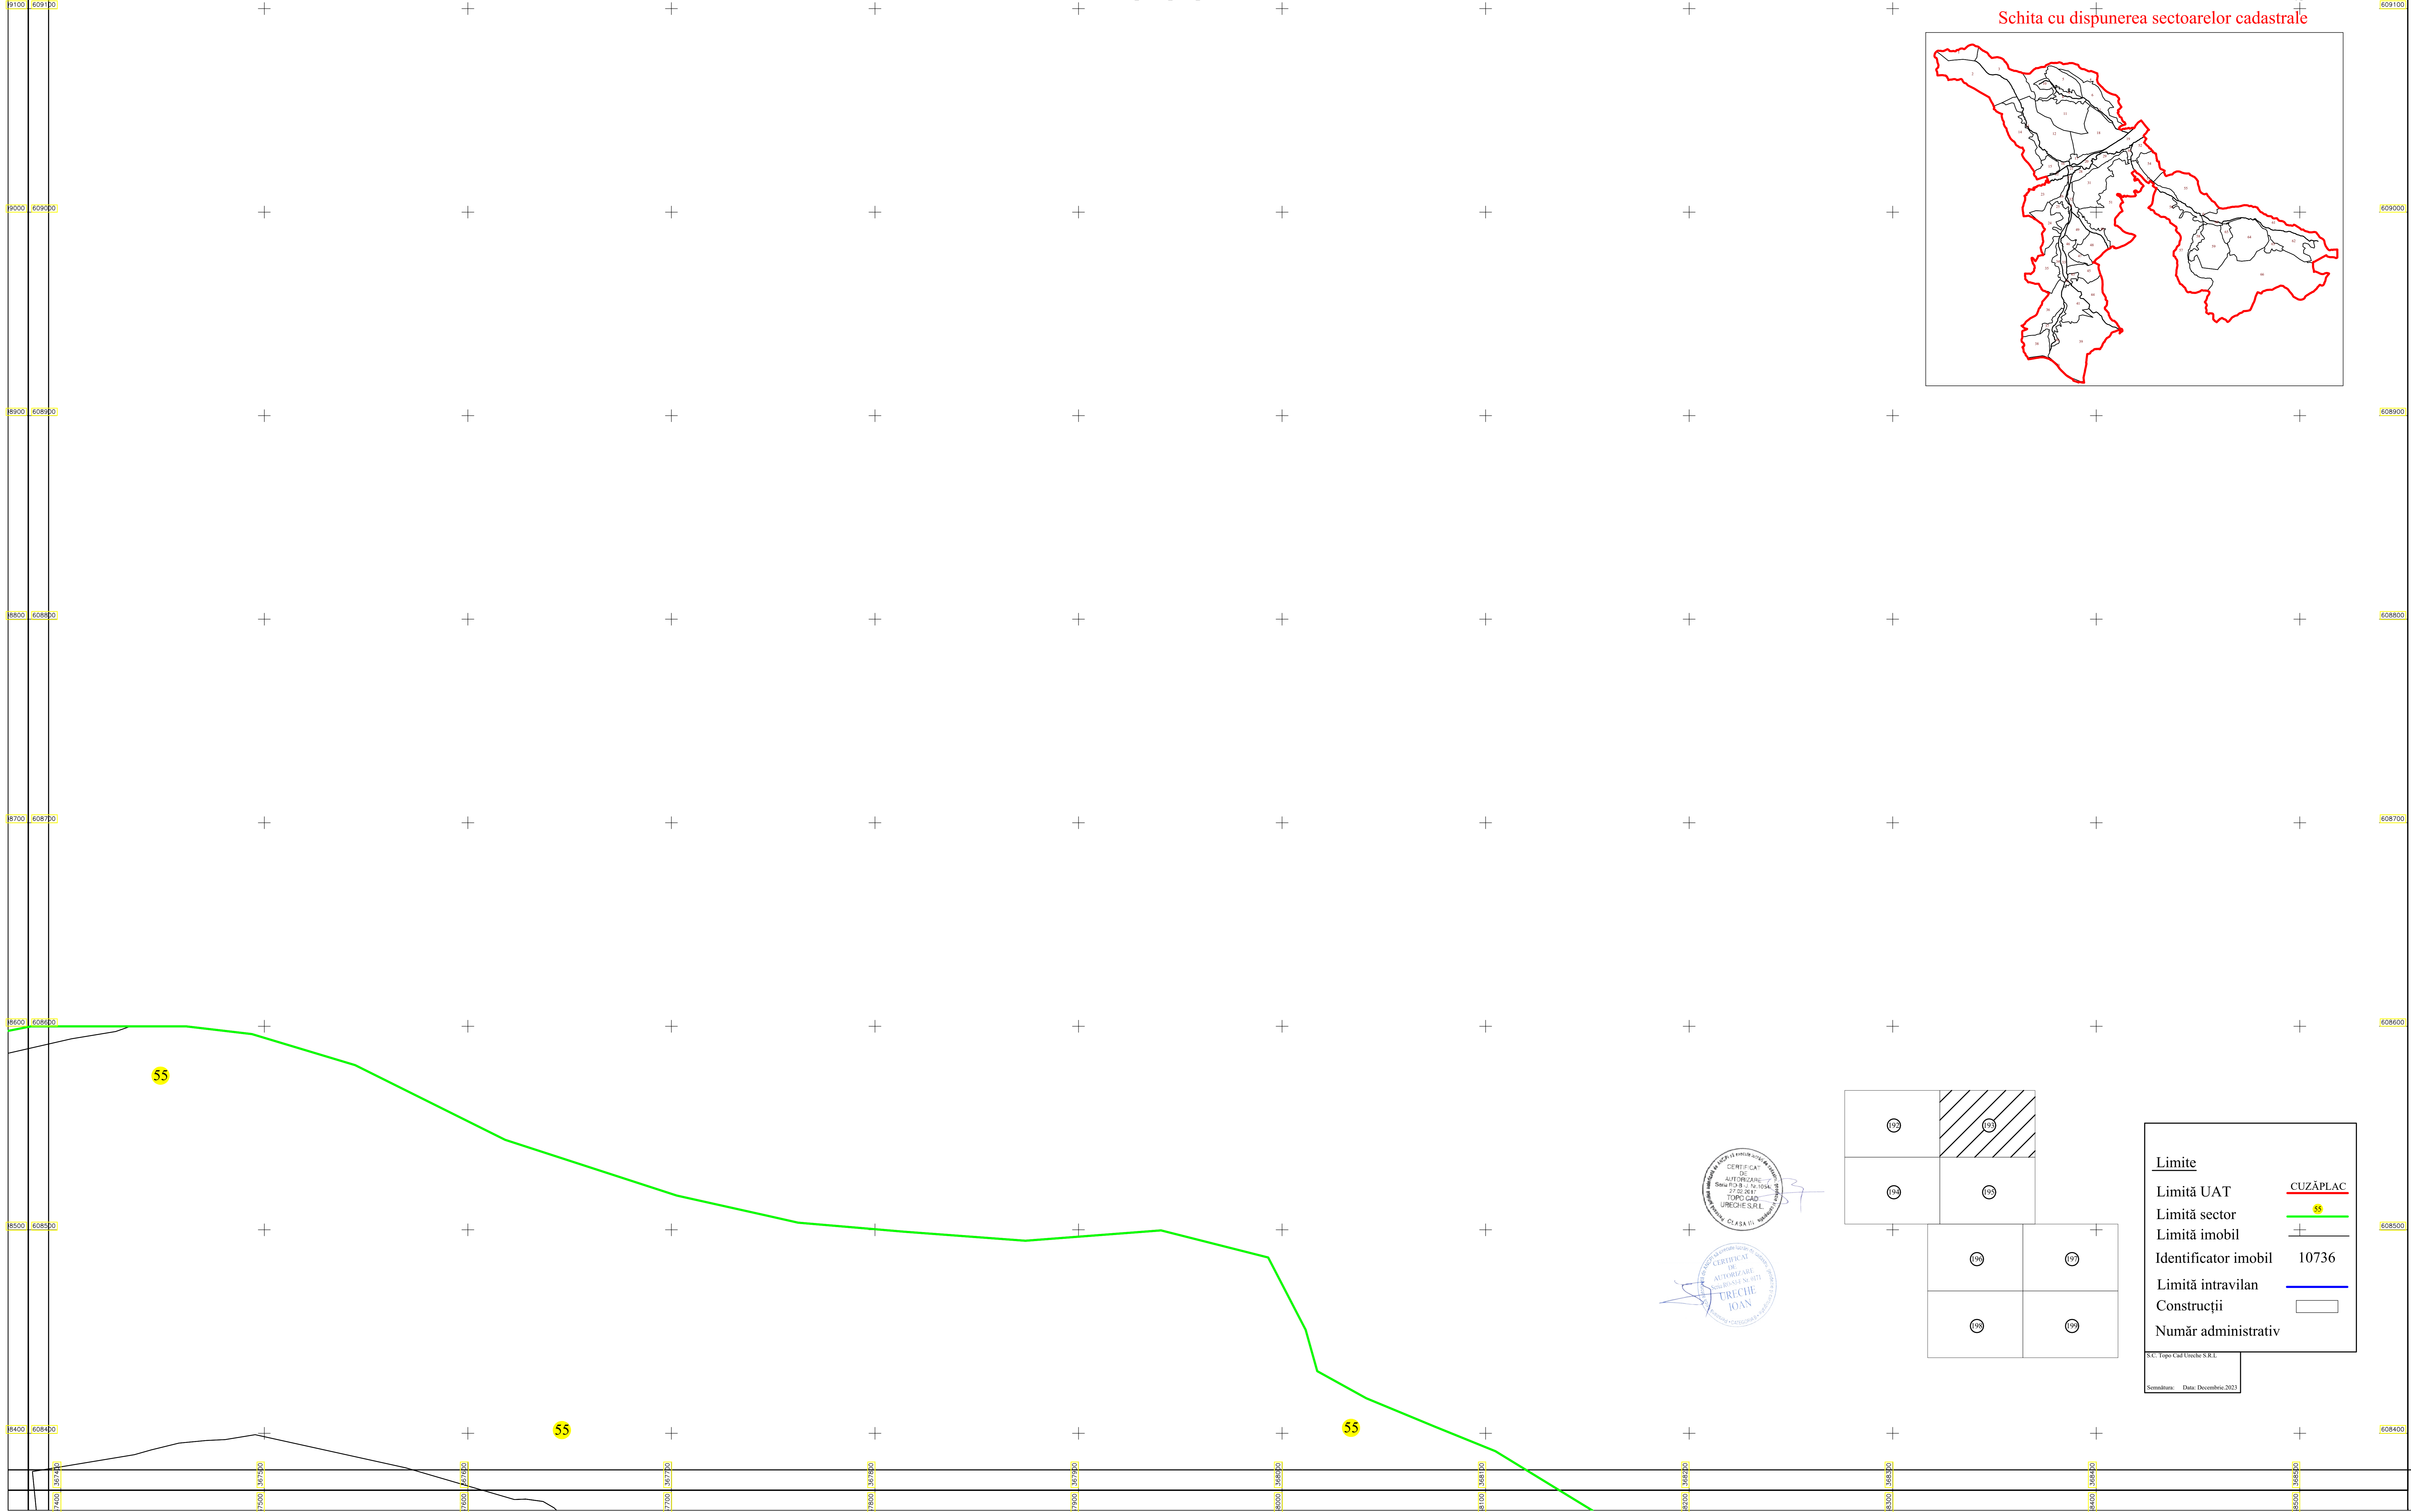

PLAN CADASTRAL
UAT CUZĂPLAC, JUDEȚUL SĂLAJ, Sector 55, planșa 193
Scara - 1:1000,
sistem de proiecție STEREO 70
Copie spre publicare

Limite	
Limită UAT	<u>CUZĂPLAC</u>
Limită sector	<u>55</u>
Limită imobil	±
Identificator imobil	10736
Limită intravilan	—
Construcții	□
Număr administrativ