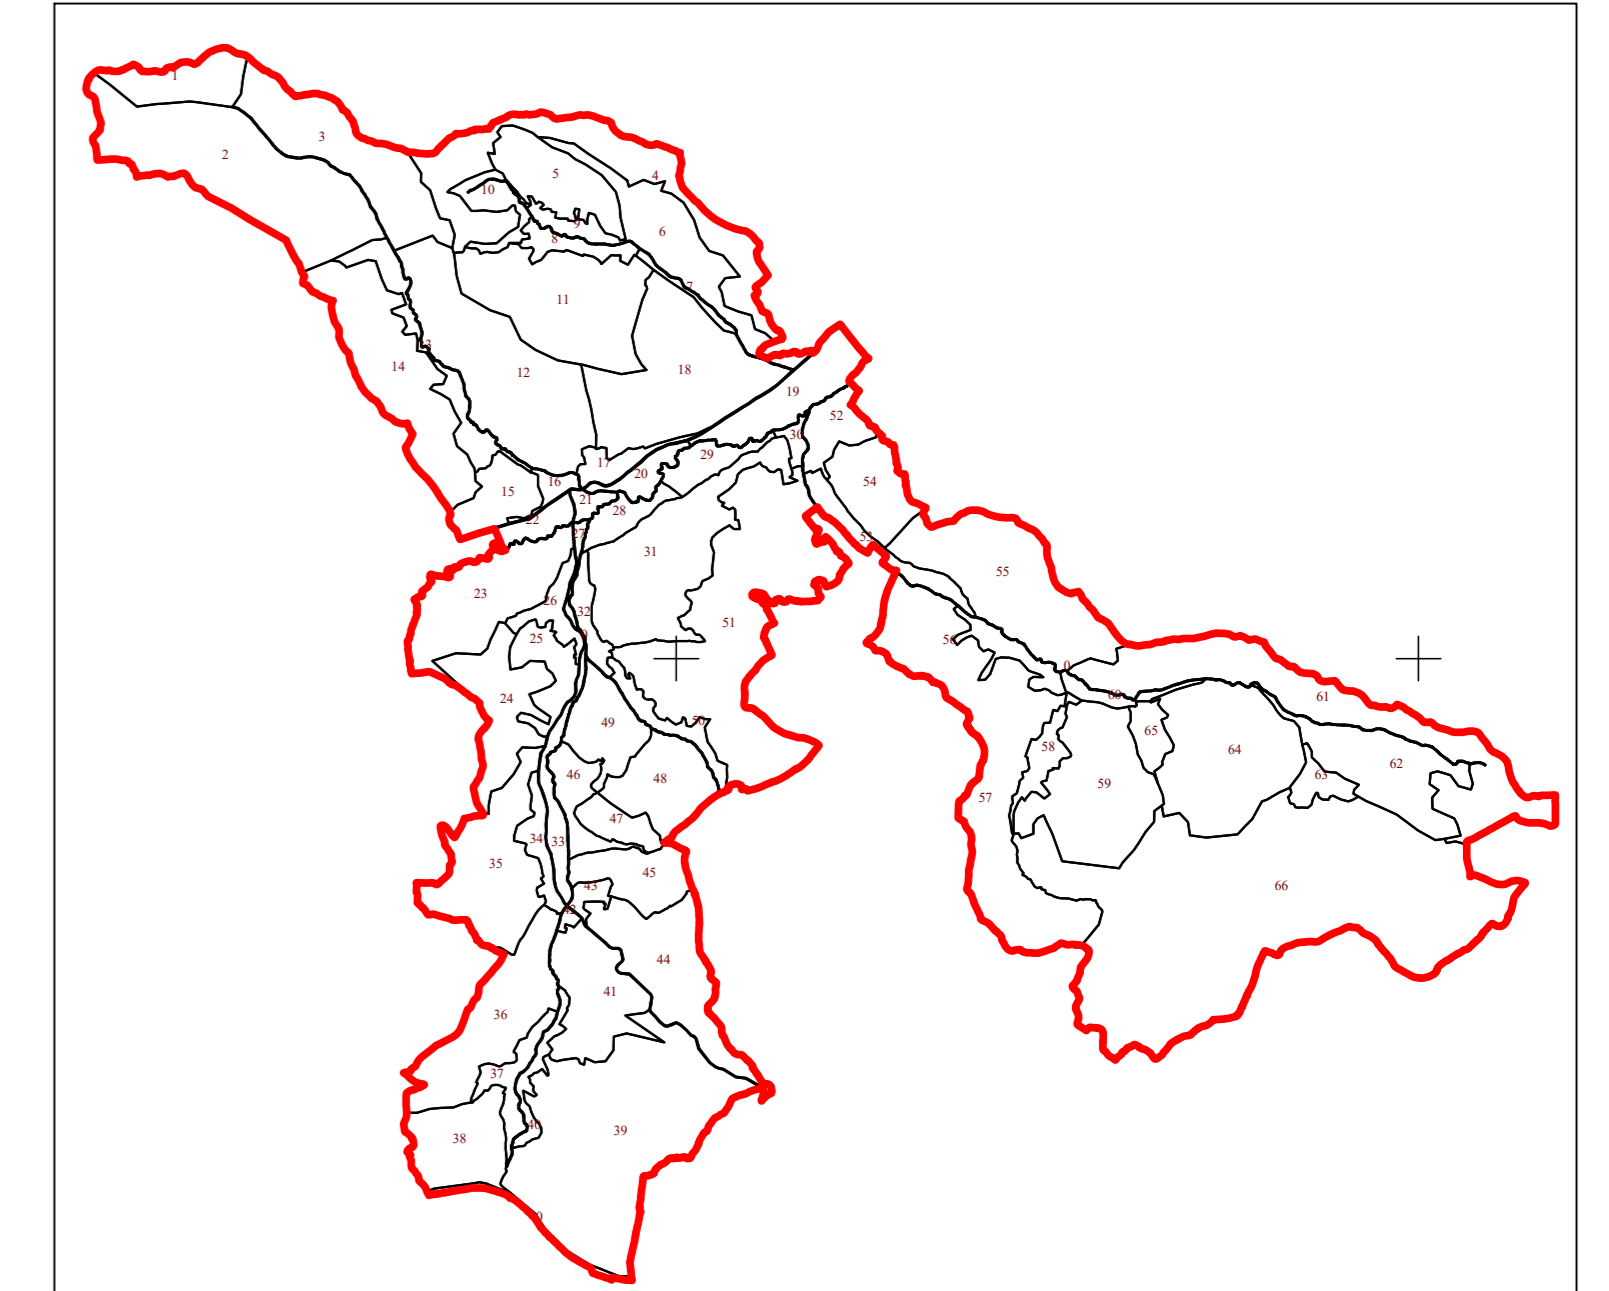

PLAN CADASTRAL
UAT CUZĂPLAC, JUDEȚUL SĂLAJ, Sector 55, planșa 193
Scara - 1:1000,
sistem de proiecție STEREO 70
Copie spre publicare

Limite	
Limită UAT	<u>CUZĂPLAC</u>
Limită sector	<u>55</u>
Limită imobil	±
Identificator imobil	10736
Limită intravilan	—
Construcții	□
Număr administrativ