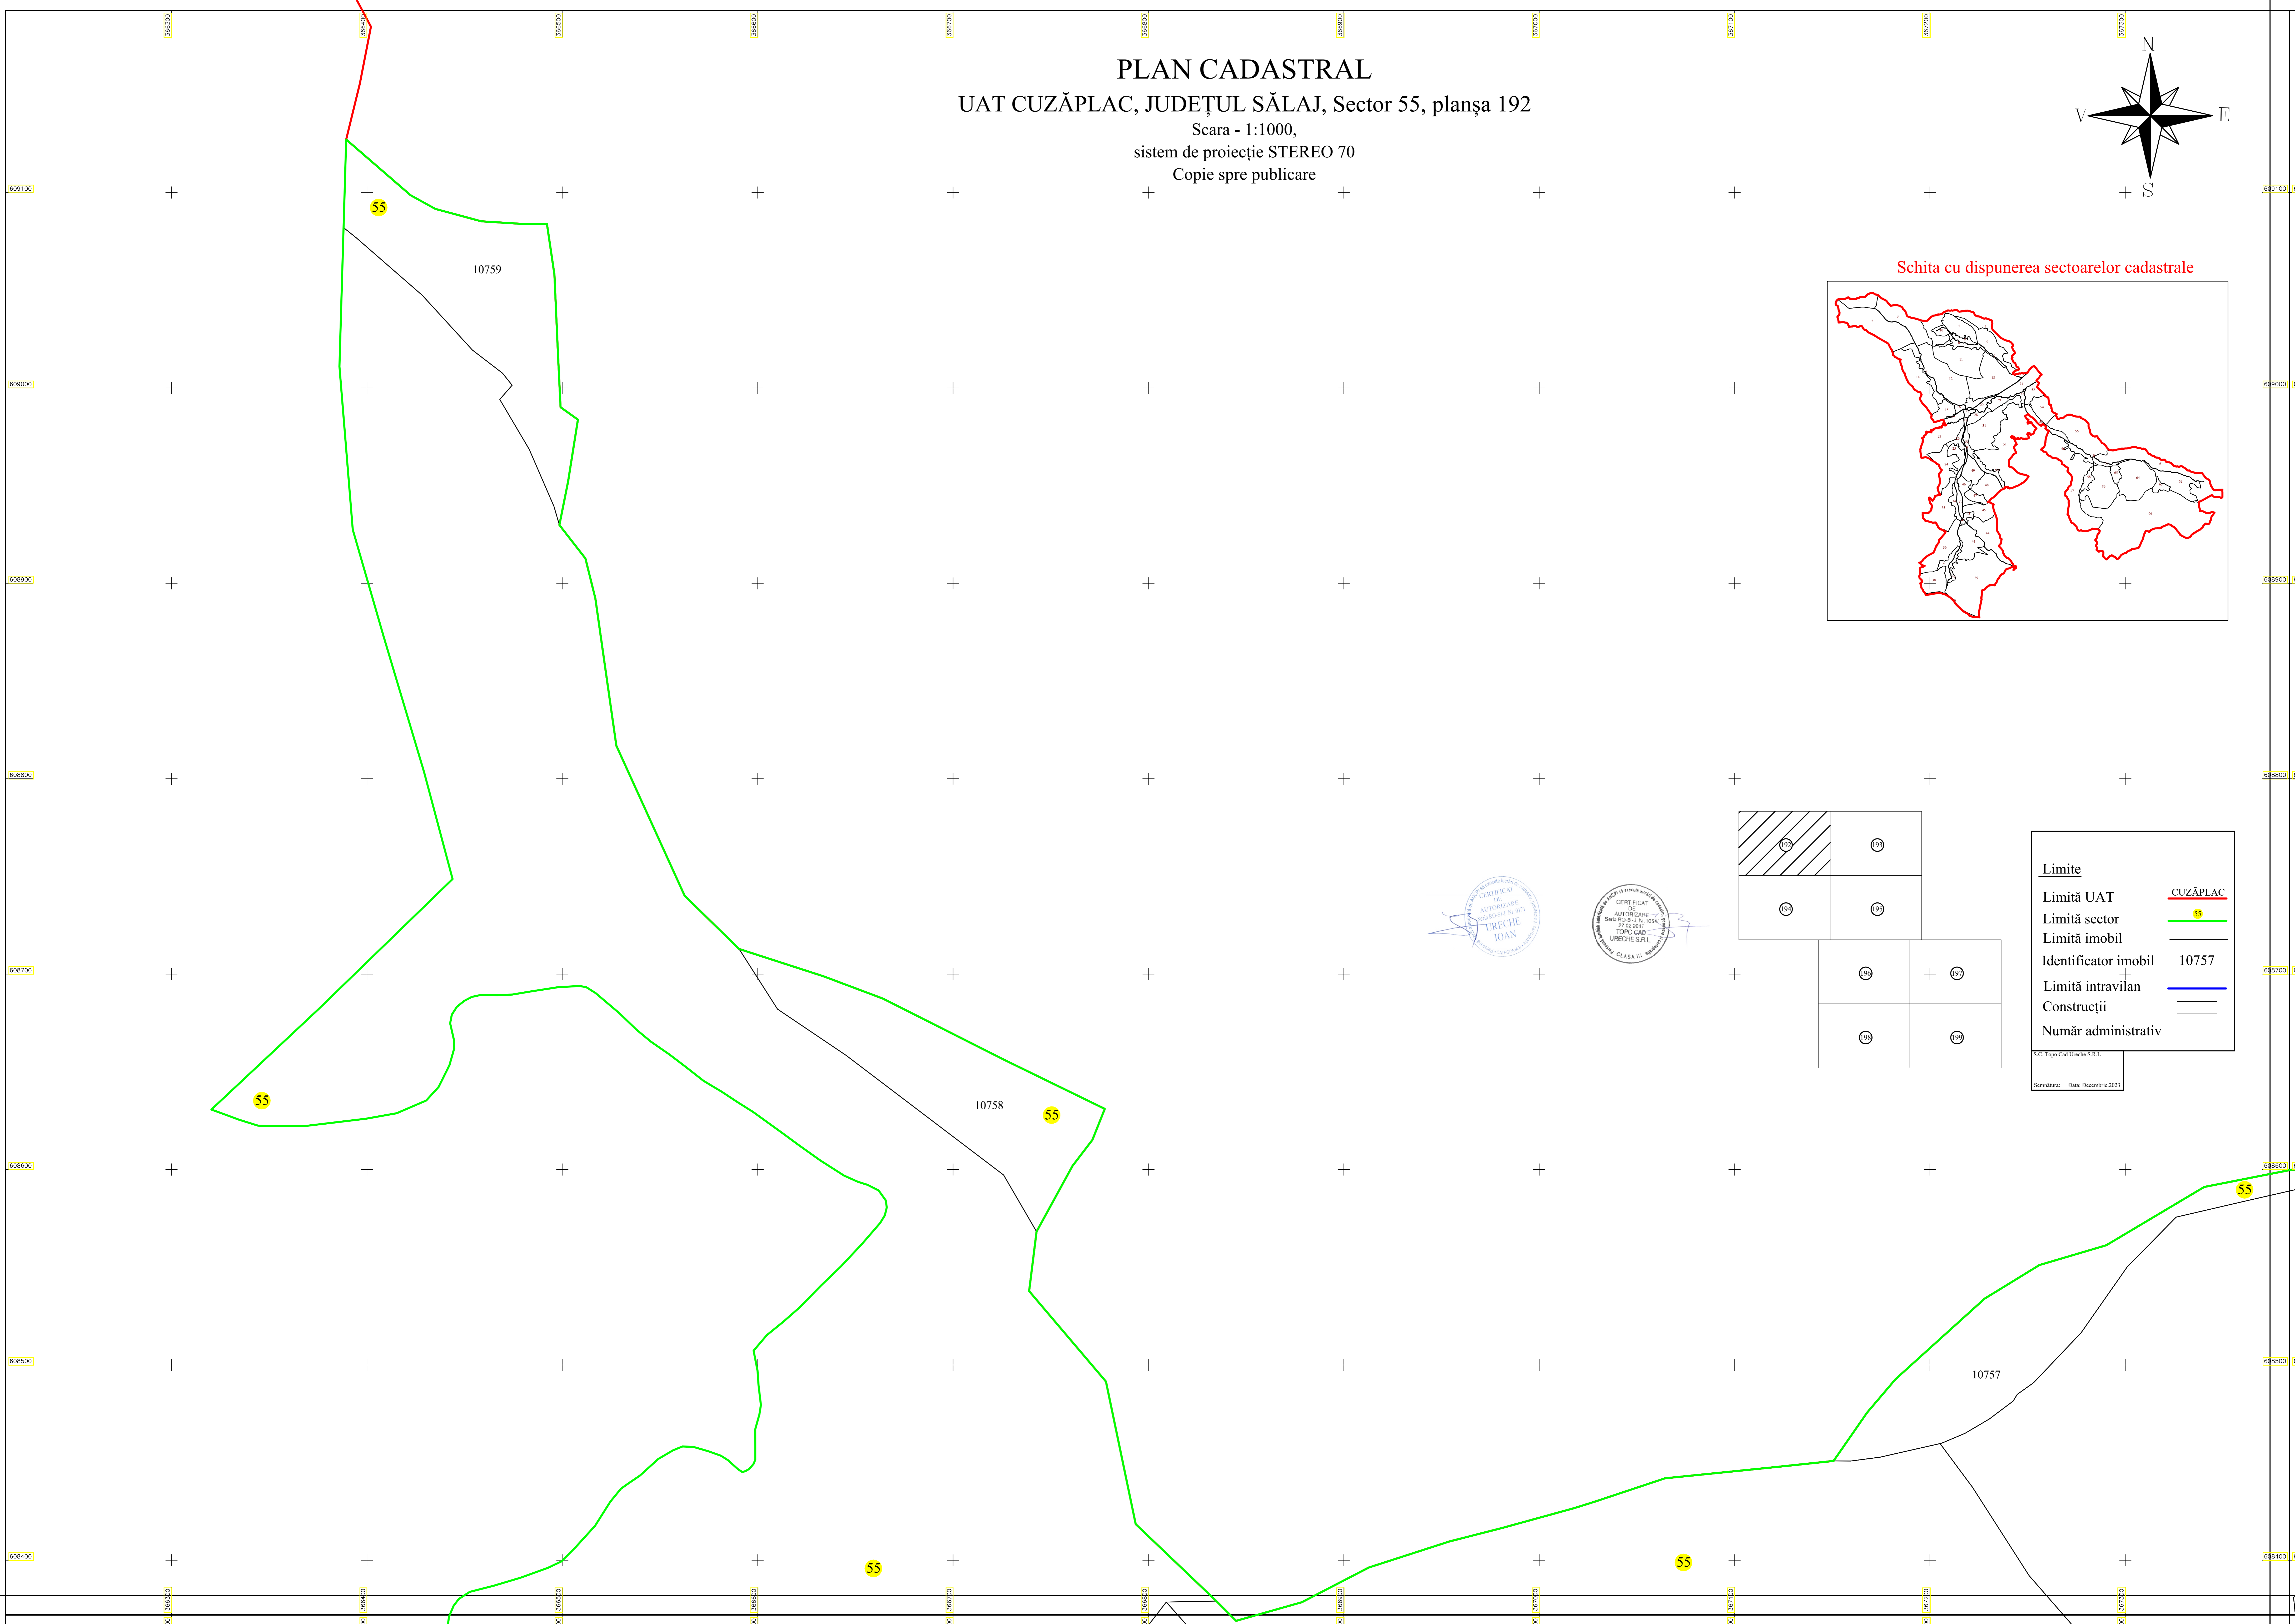

PLAN CADASTRAL
 UAT CUZĂPLAC, JUDEȚUL SĂLAJ, Sector 55, planșa 192
 Scara - 1:1000,
 sistem de proiecție STEREO 70
 Copie spre publicare

Schita cu dispunerea sectoarelor cadastrale

Limite	
Limită UAT	<u>CUZĂPLAC</u>
Limită sector	<u>55</u>
Limită imobil	—
Identificator imobil	10757
Limită intravilan	—
Construcții	□
Număr administrativ	

SC: Topo-Cad Unche S.R.L.
 Semnatură: Data: Decembrie 2023