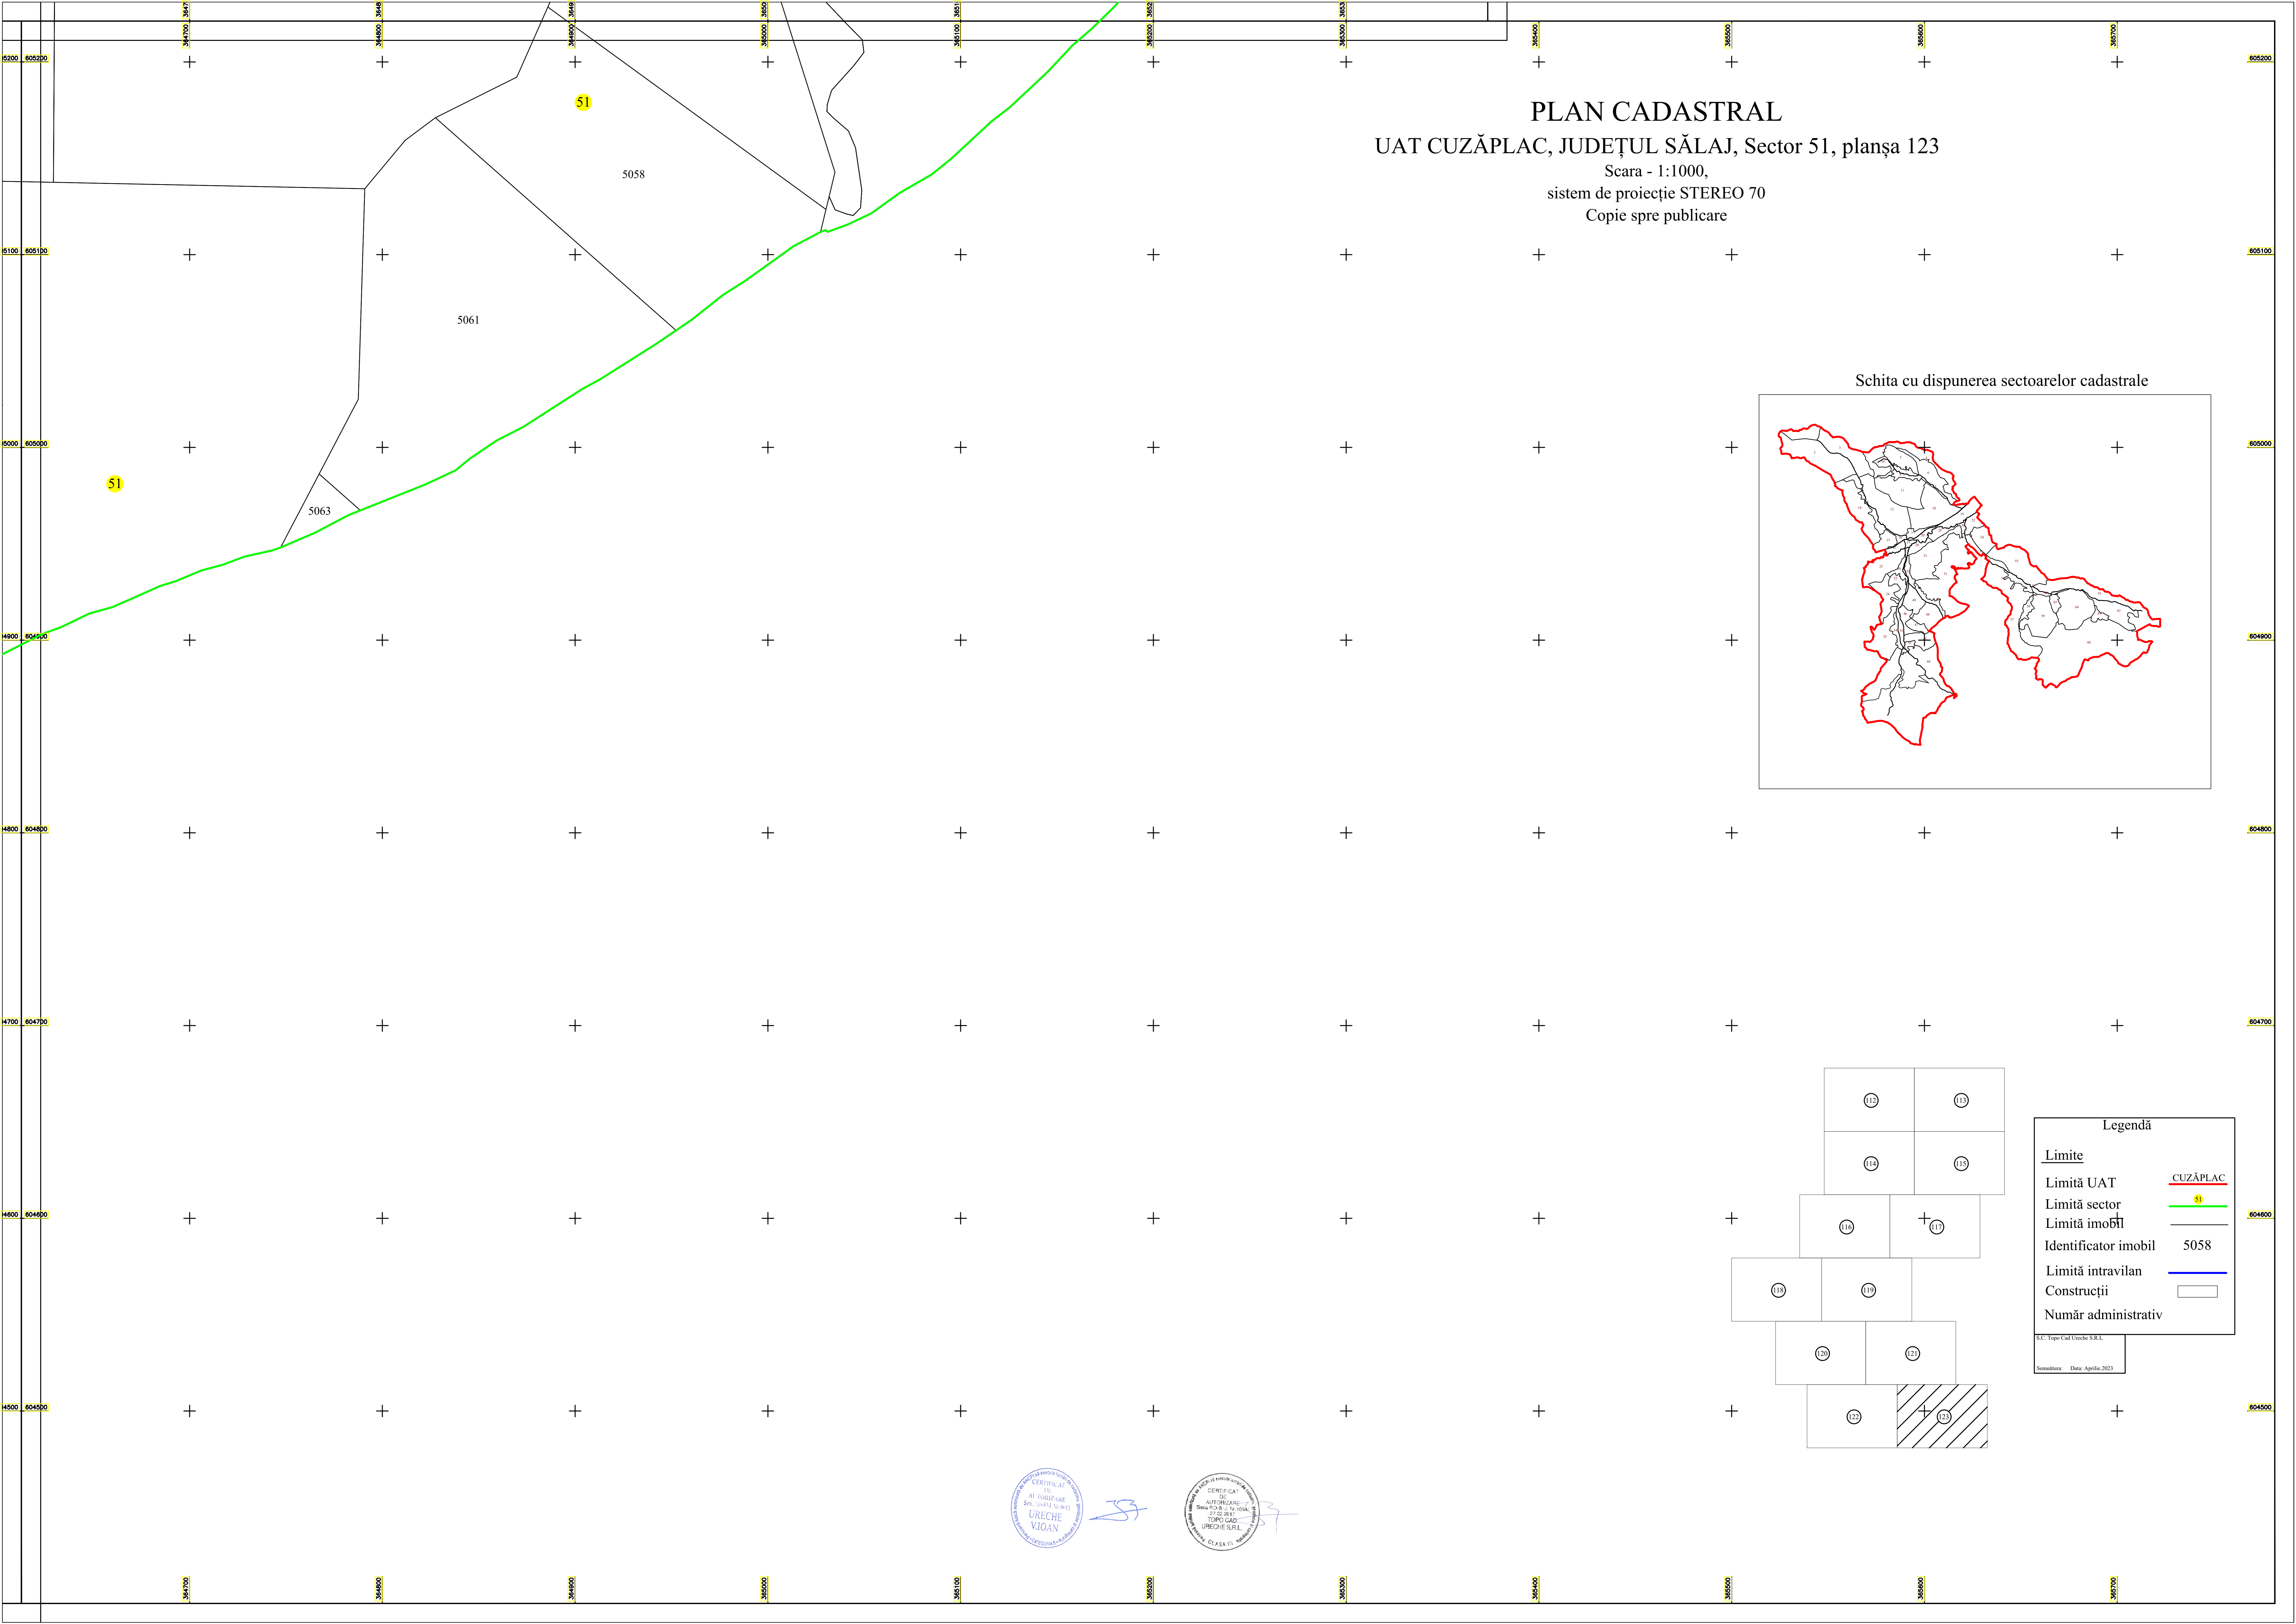

PLAN CADASTRAL
 UAT CUZĂPLAC, JUDEȚUL SĂLAJ, Sector 51, planșa 123
 Scara - 1:1000,
 sistem de proiecție STEREO 70
 Copie spre publicare

Schita cu dispunerea sectoarelor cadastrale

Legendă	
<u>Limite</u>	
Limită UAT	CUZĂPLAC
Limită sector	51
Limită imobil	
Identificator imobil	5058
Limită intravilan	
Construcții	
Număr administrativ	

S.C. TopoCad Ureche S.R.L.
 Semnătura: Data: Aprilie 2023