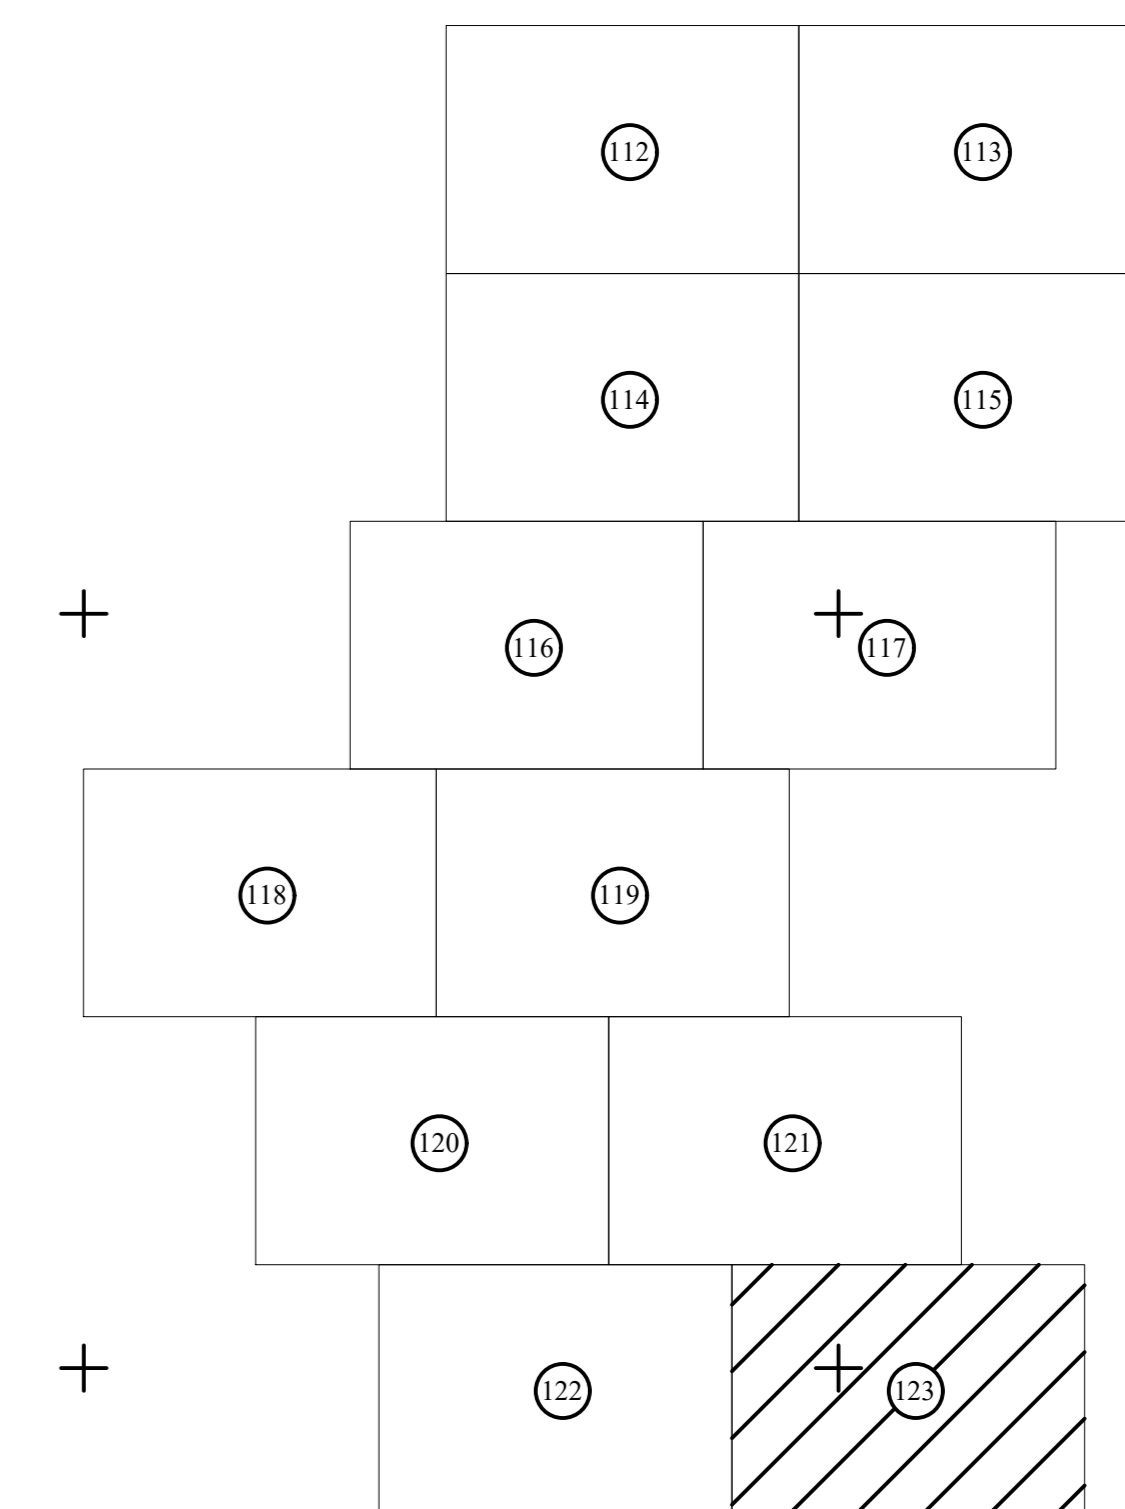

PLAN CADASTRAL
 UAT CUZĂPLAC, JUDEȚUL SĂLAJ, Sector 51, planșa 123
 Scara - 1:1000,
 sistem de proiecție STEREO 70
 Copie spre publicare

Schita cu dispunerea sectoarelor cadastrale

Legendă	
<u>Limite</u>	
Limită UAT	CUZĂPLAC
Limită sector	51
Limită imobil	
Identificator imobil	5058
Limită intravilan	
Construcții	
Număr administrativ	