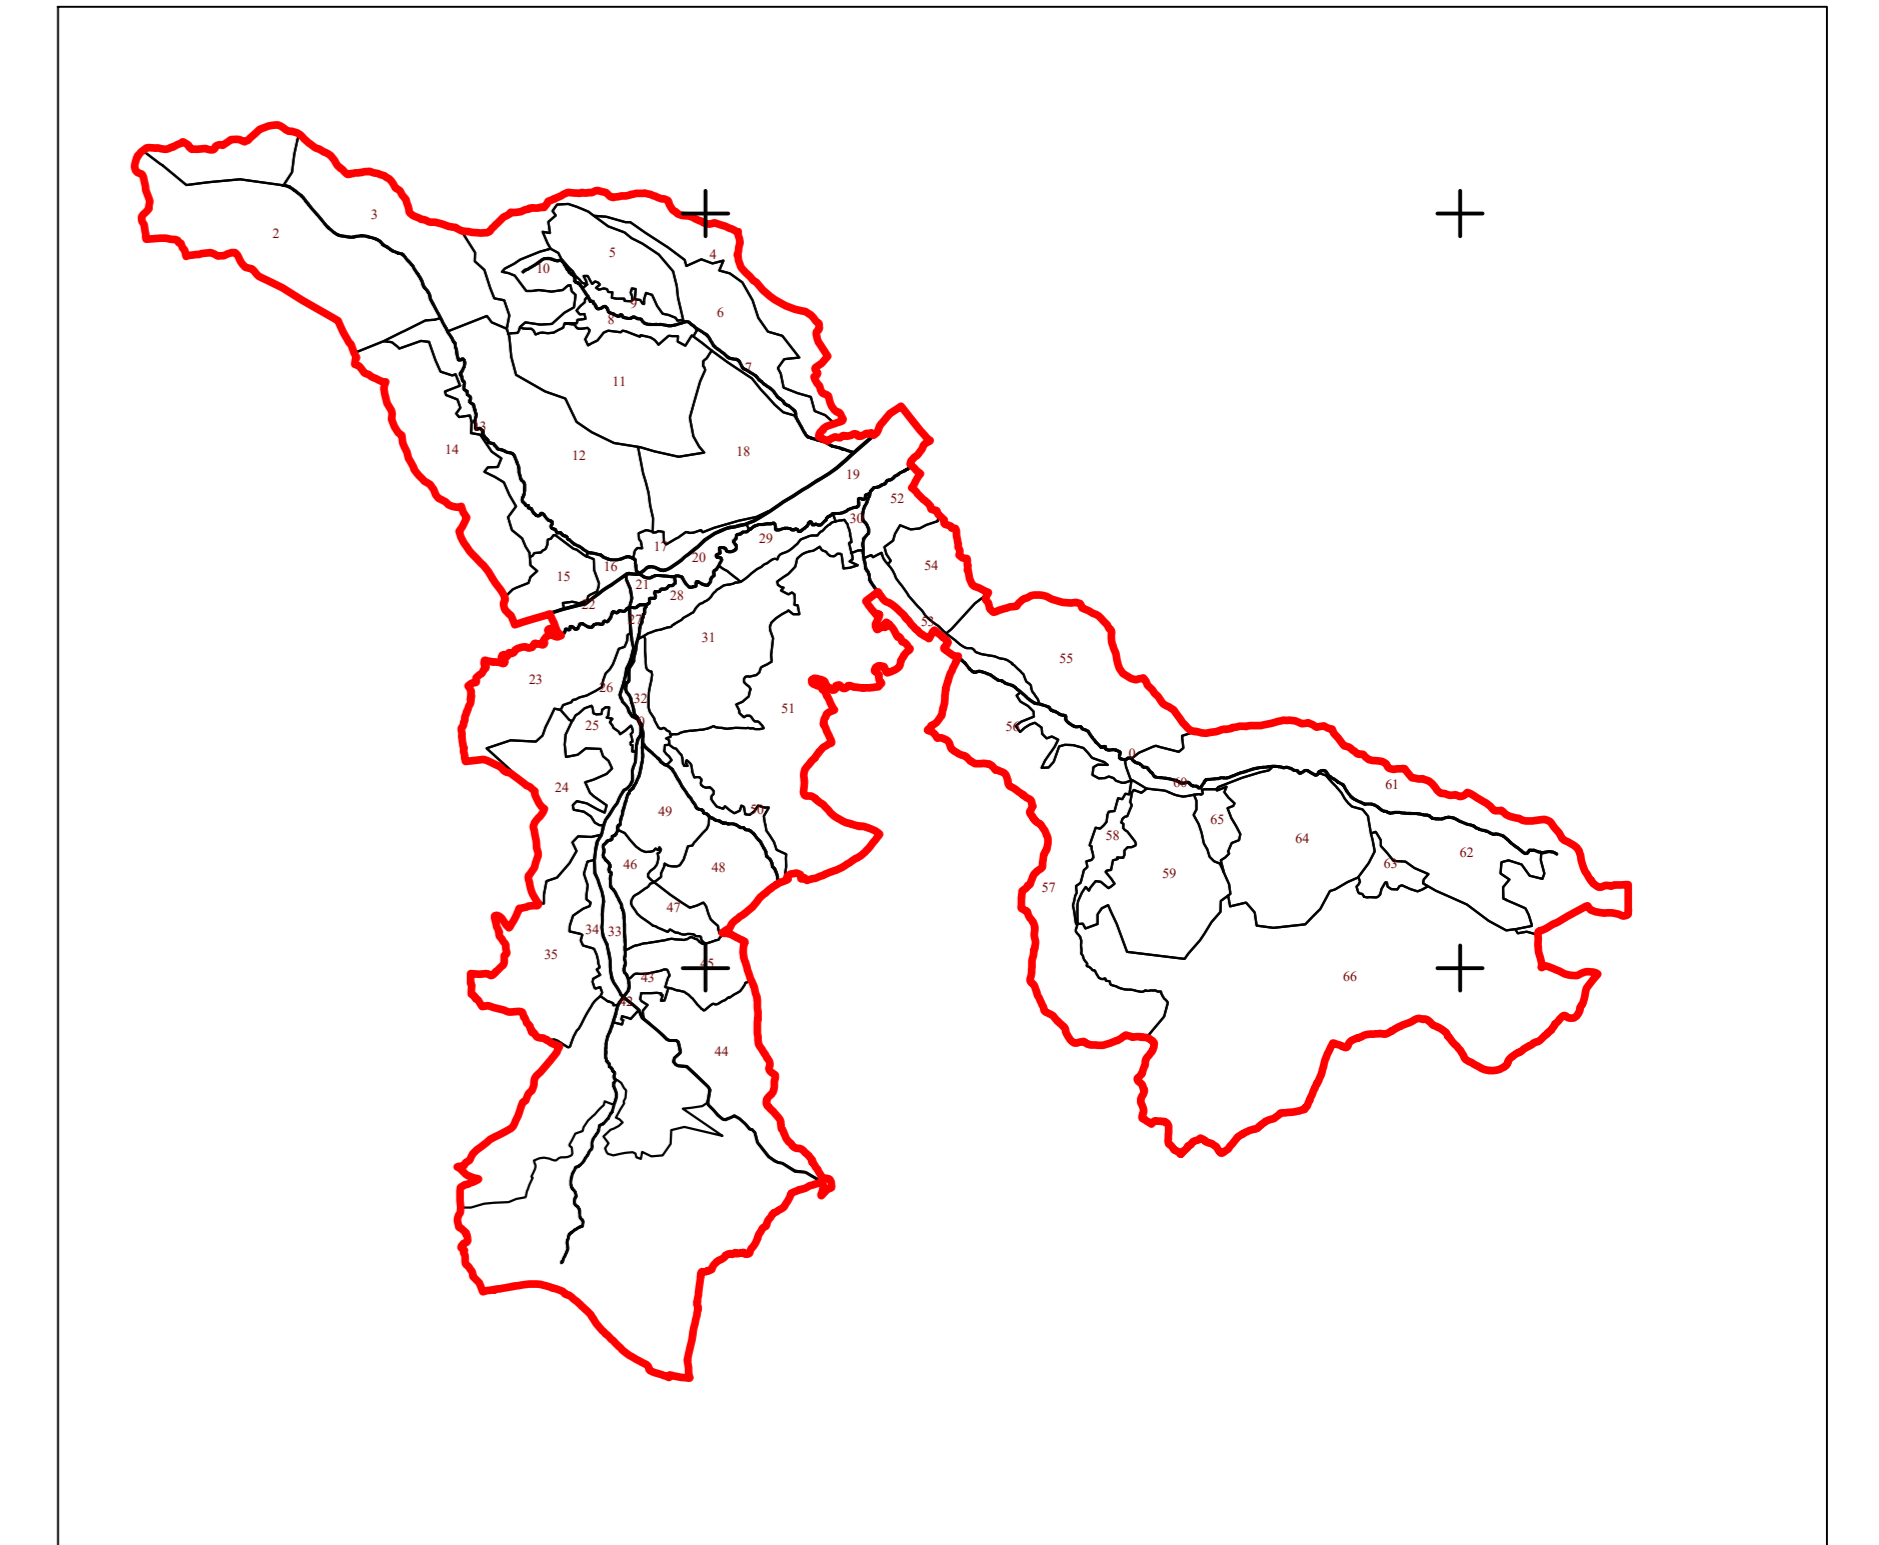

PLAN CADASTRAL
 UAT CUZĂPLAC, JUDEȚUL SĂLAJ, Sector 51, planșa 123
 Scara - 1:1000,
 sistem de proiecție STEREO 70
 Copie spre publicare

Schita cu dispunerea sectoarelor cadastrale

Legendă	
<u>Limite</u>	
Limită UAT	CUZĂPLAC
Limită sector	51
Limită imobil	
Identificator imobil	5058
Limită intravilan	
Construcții	
Număr administrativ	

S.C. TopoCad Ureche S.R.L.
 Semnătura: Data: Aprilie 2023