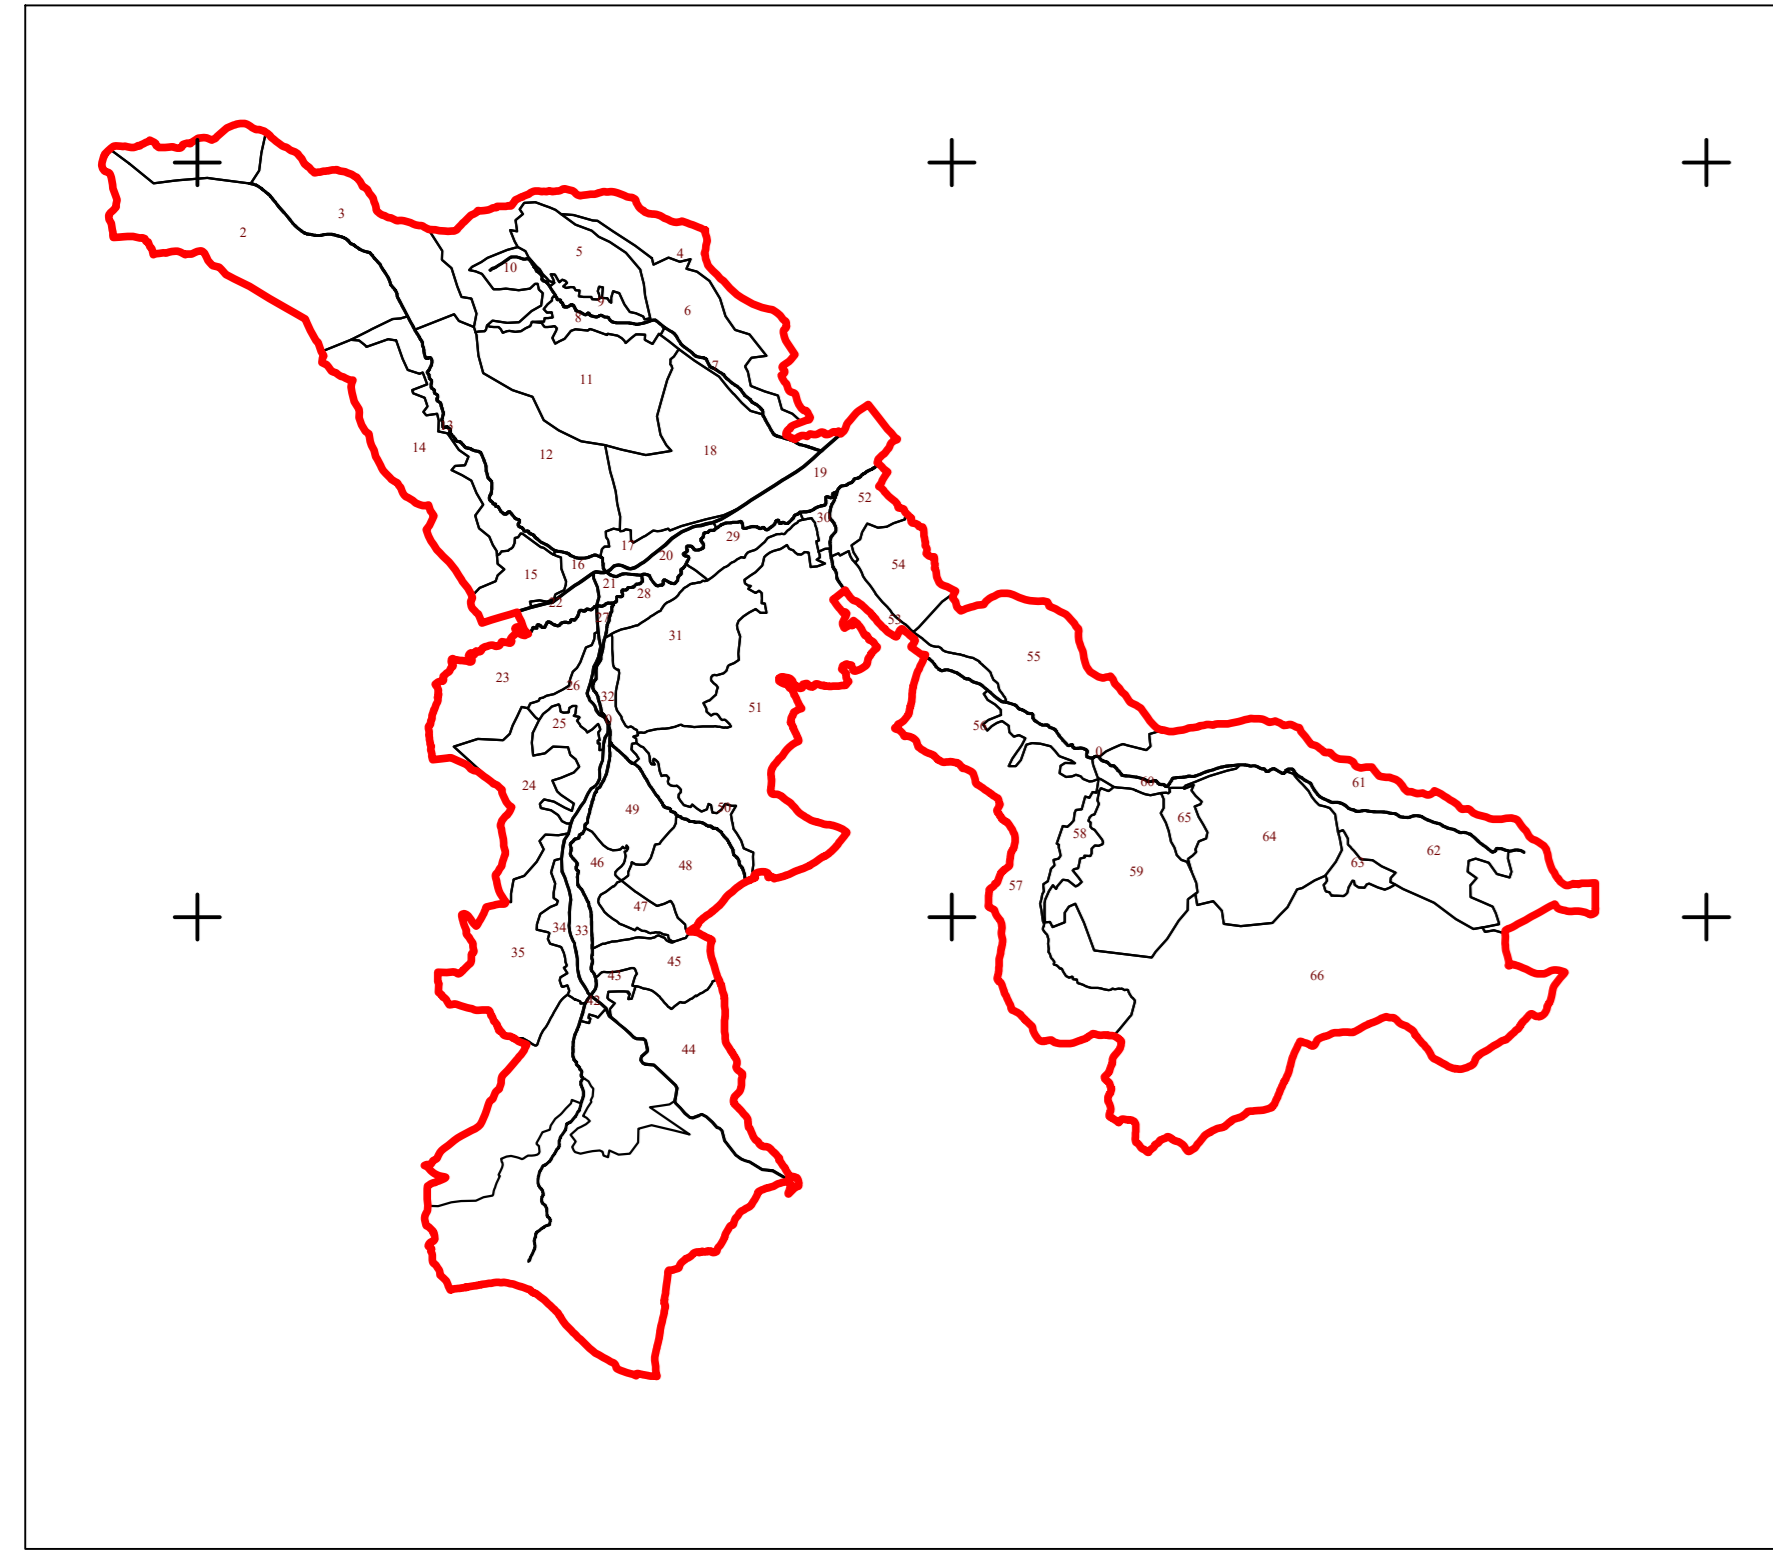

PLAN CADASTRAL
 UAT CUZĂPLAC, JUDEȚUL SĂLAJ, Sector 51, planșa 122
 Scara - 1:1000,
 sistem de proiecție STEREO 70
 Copie spre publicare

Schita cu dispunerea sectoarelor cadastrale

Legendă	
Limite	
Limită UAT	CUZĂPLAC
Limită sector	51
Limită imobil	
Identificator imobil	5064
Limită intravilan	
Construcții	
Număr administrativ	

S.C. Topo Cad Ureche S.R.L.
 Semnatura: Data: Aprilie 2023