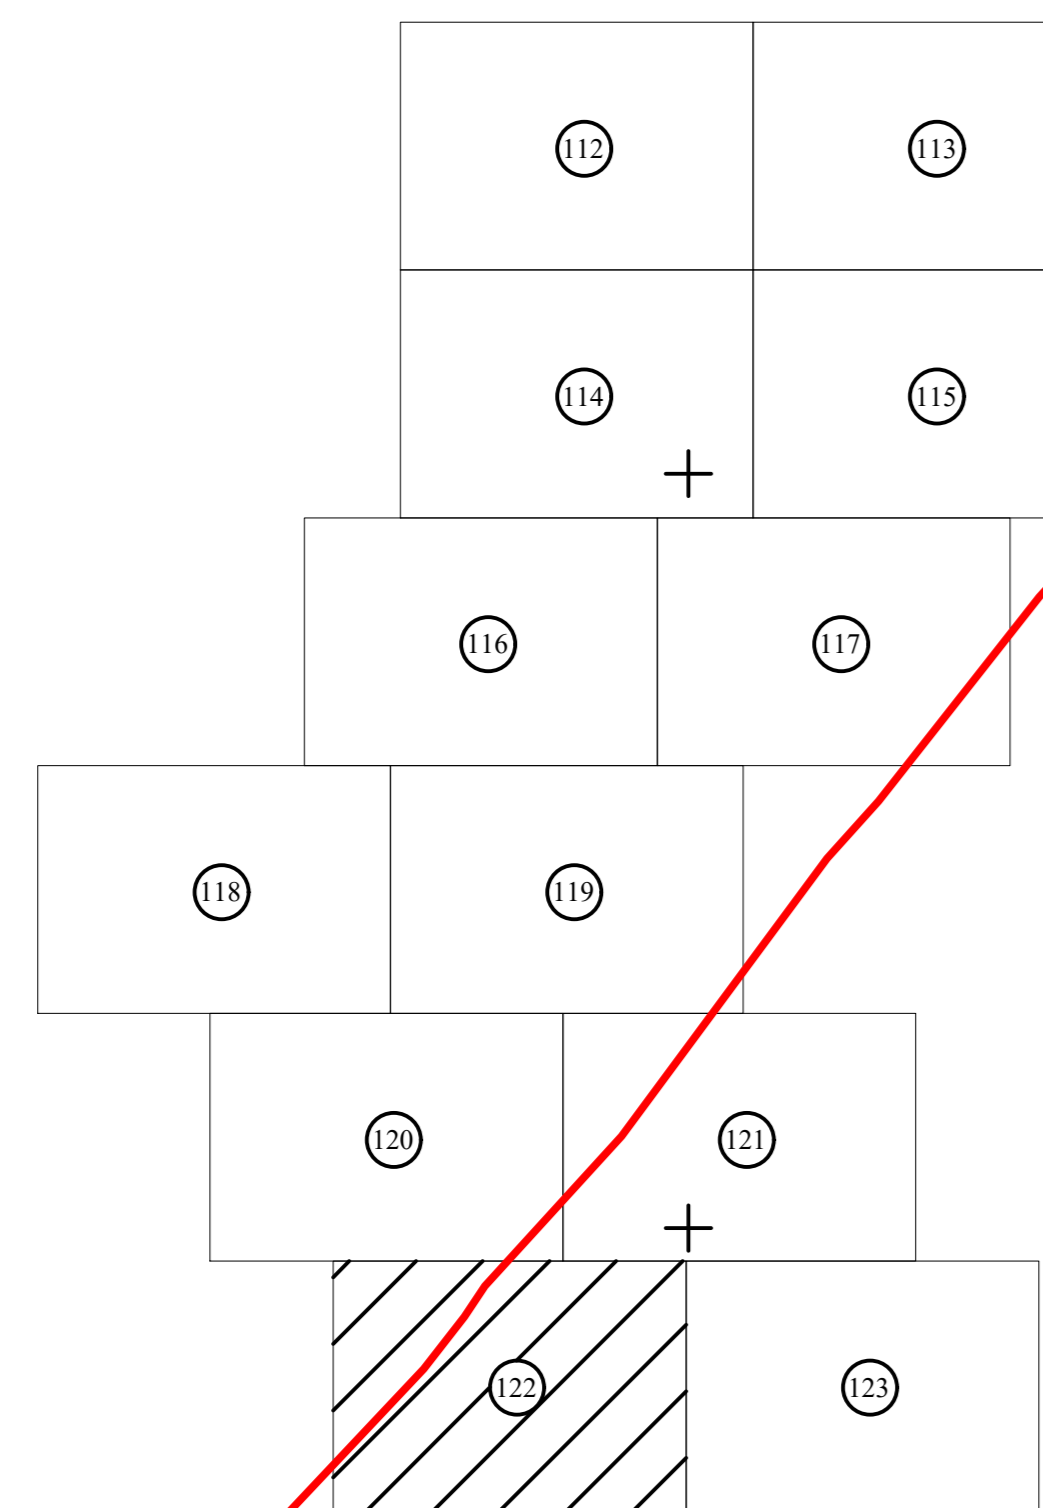

PLAN CADASTRAL
 UAT CUZĂPLAC, JUDEȚUL SĂLAJ, Sector 51, planșa 122
 Scara - 1:1000,
 sistem de proiecție STEREO 70
 Copie spre publicare

Schita cu dispunerea sectoarelor cadastrale

Legendă	
Limite	
Limită UAT	CUZĂPLAC
Limită sector	51
Limită imobil	
Identificator imobil	5064
Limită intravilan	
Construcții	
Număr administrativ	