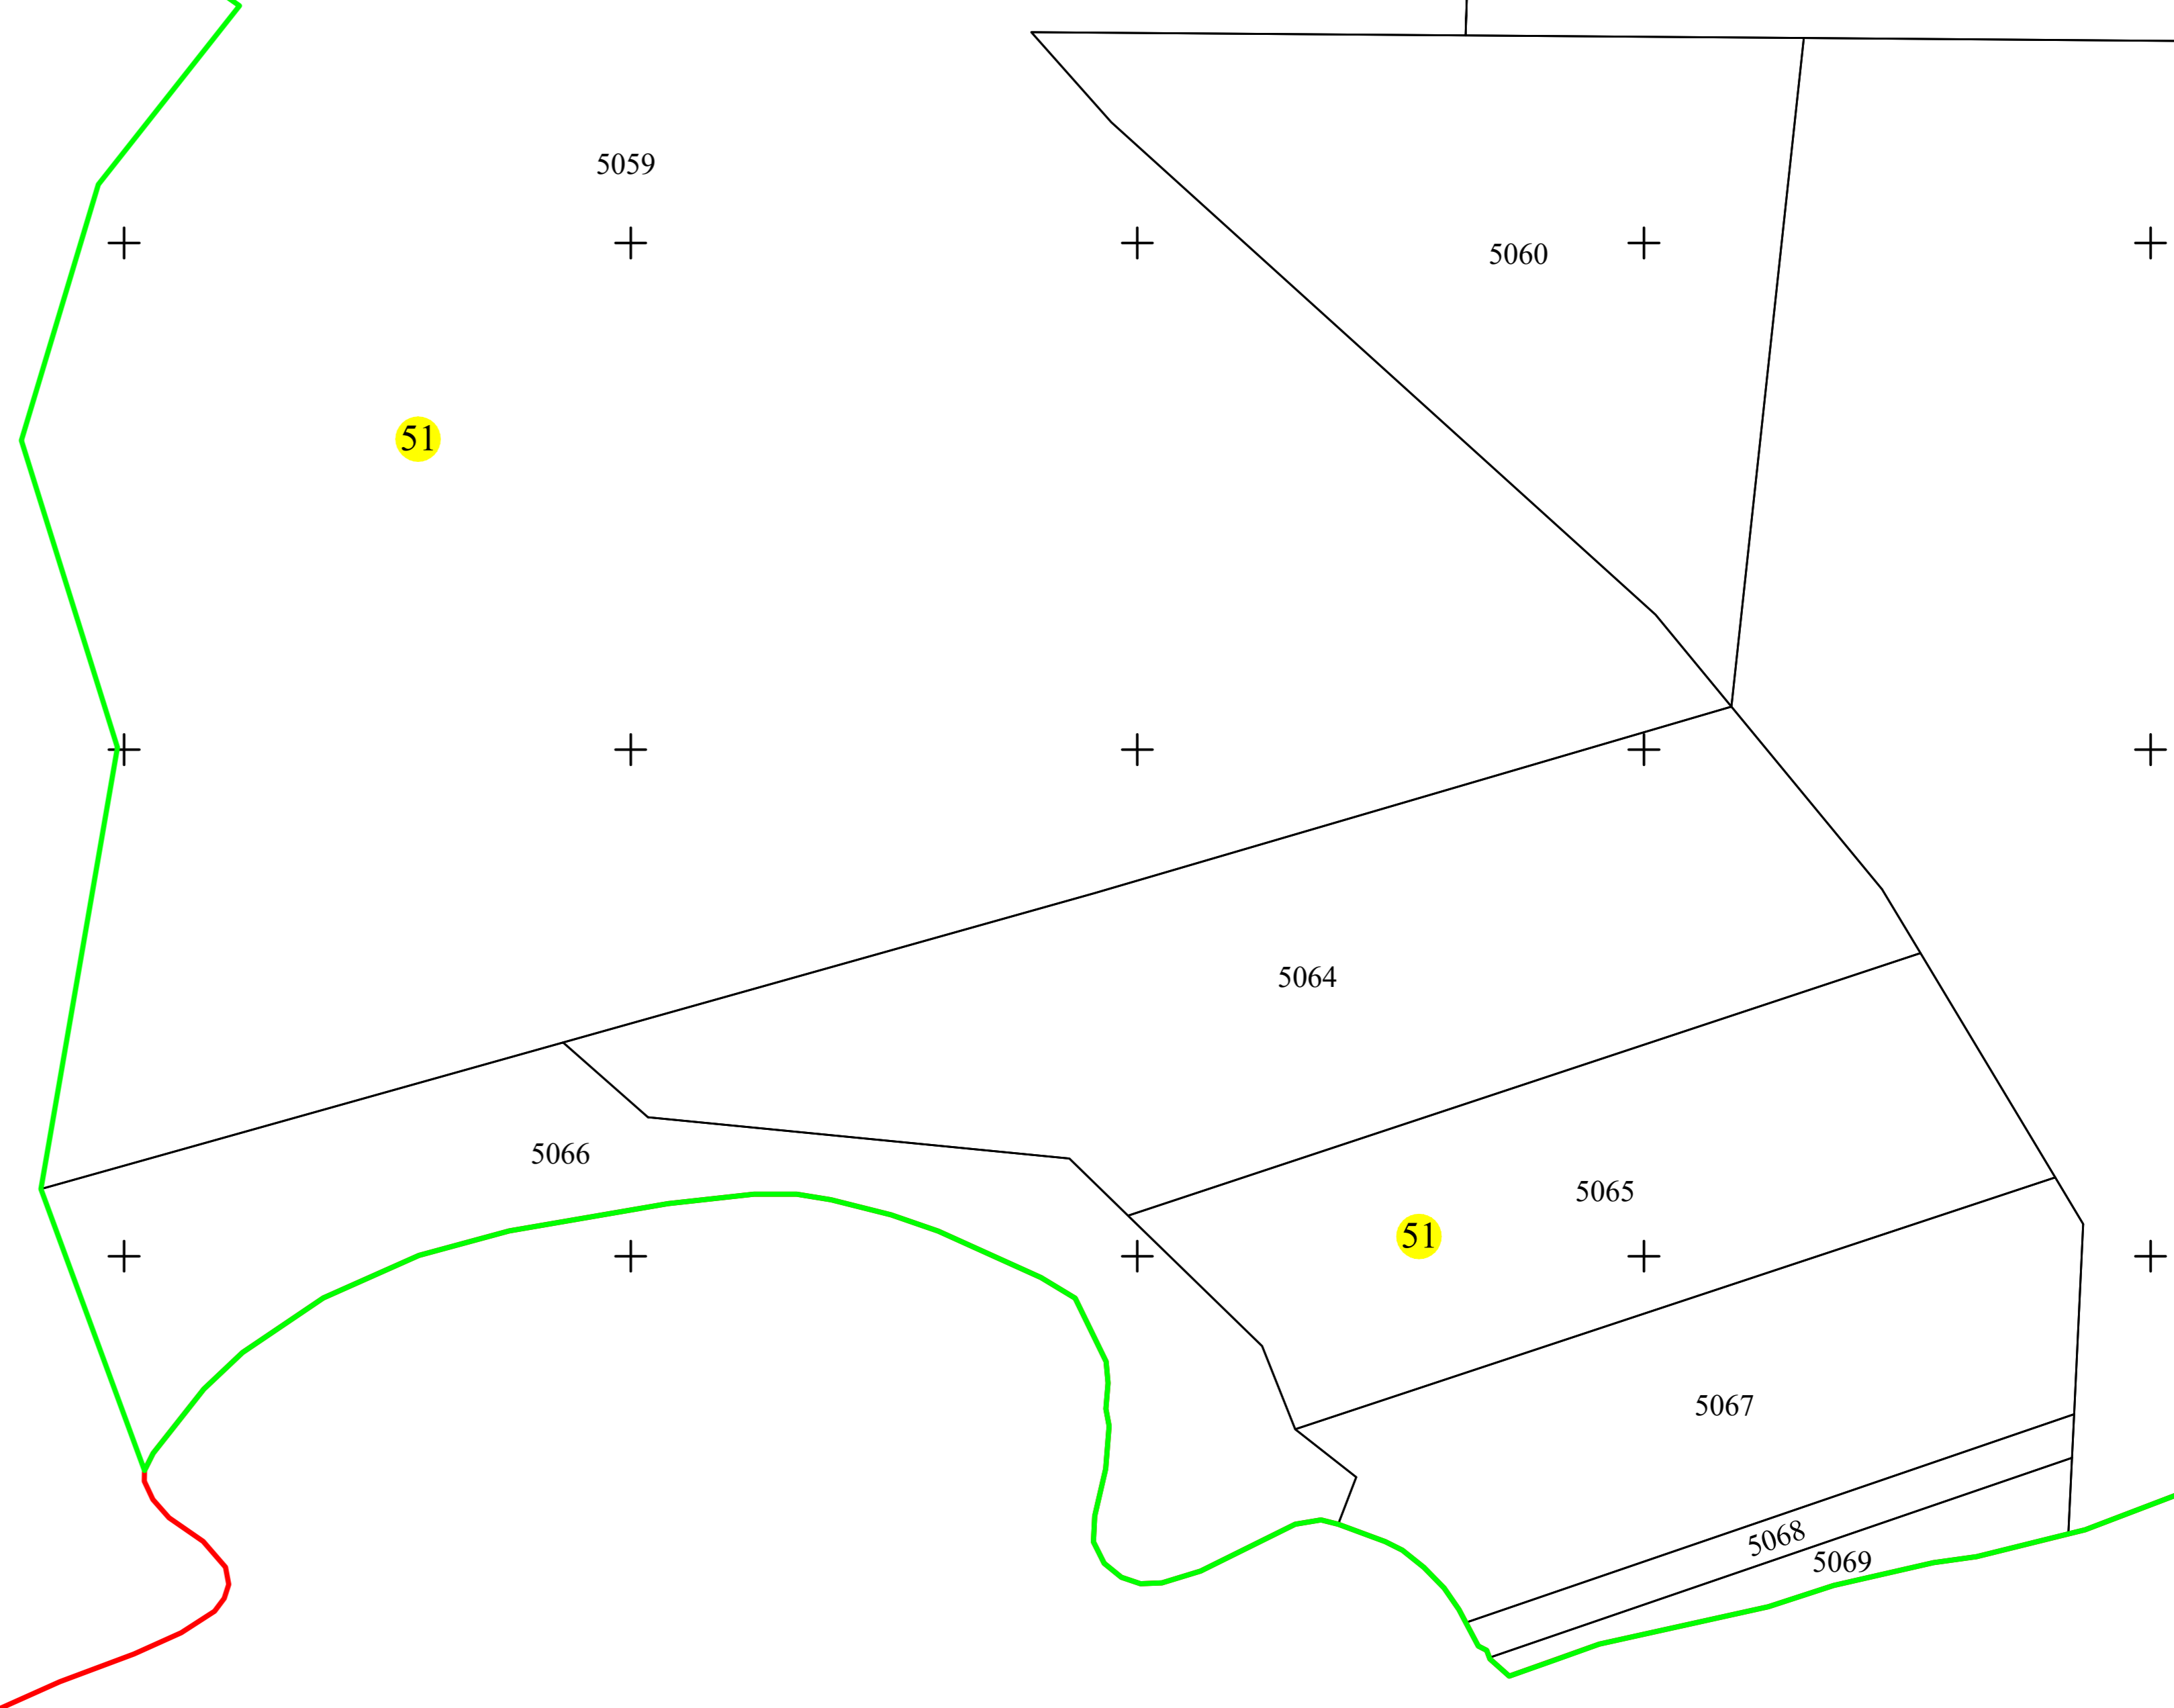

PLAN CADASTRAL
 UAT CUZĂPLAC, JUDEȚUL SĂLAJ, Sector 51, planșa 122
 Scara - 1:1000,
 sistem de proiecție STEREO 70
 Copie spre publicare

Schita cu dispunerea sectoarelor cadastrale

Legendă	
Limite	
Limită UAT	CUZĂPLAC
Limită sector	51
Limită imobil	
Identificator imobil	5064
Limită intravilan	
Construcții	
Număr administrativ	

S.C. Topo Cad Ureche S.R.L.
 Semnatura: Data: Aprilie 2023