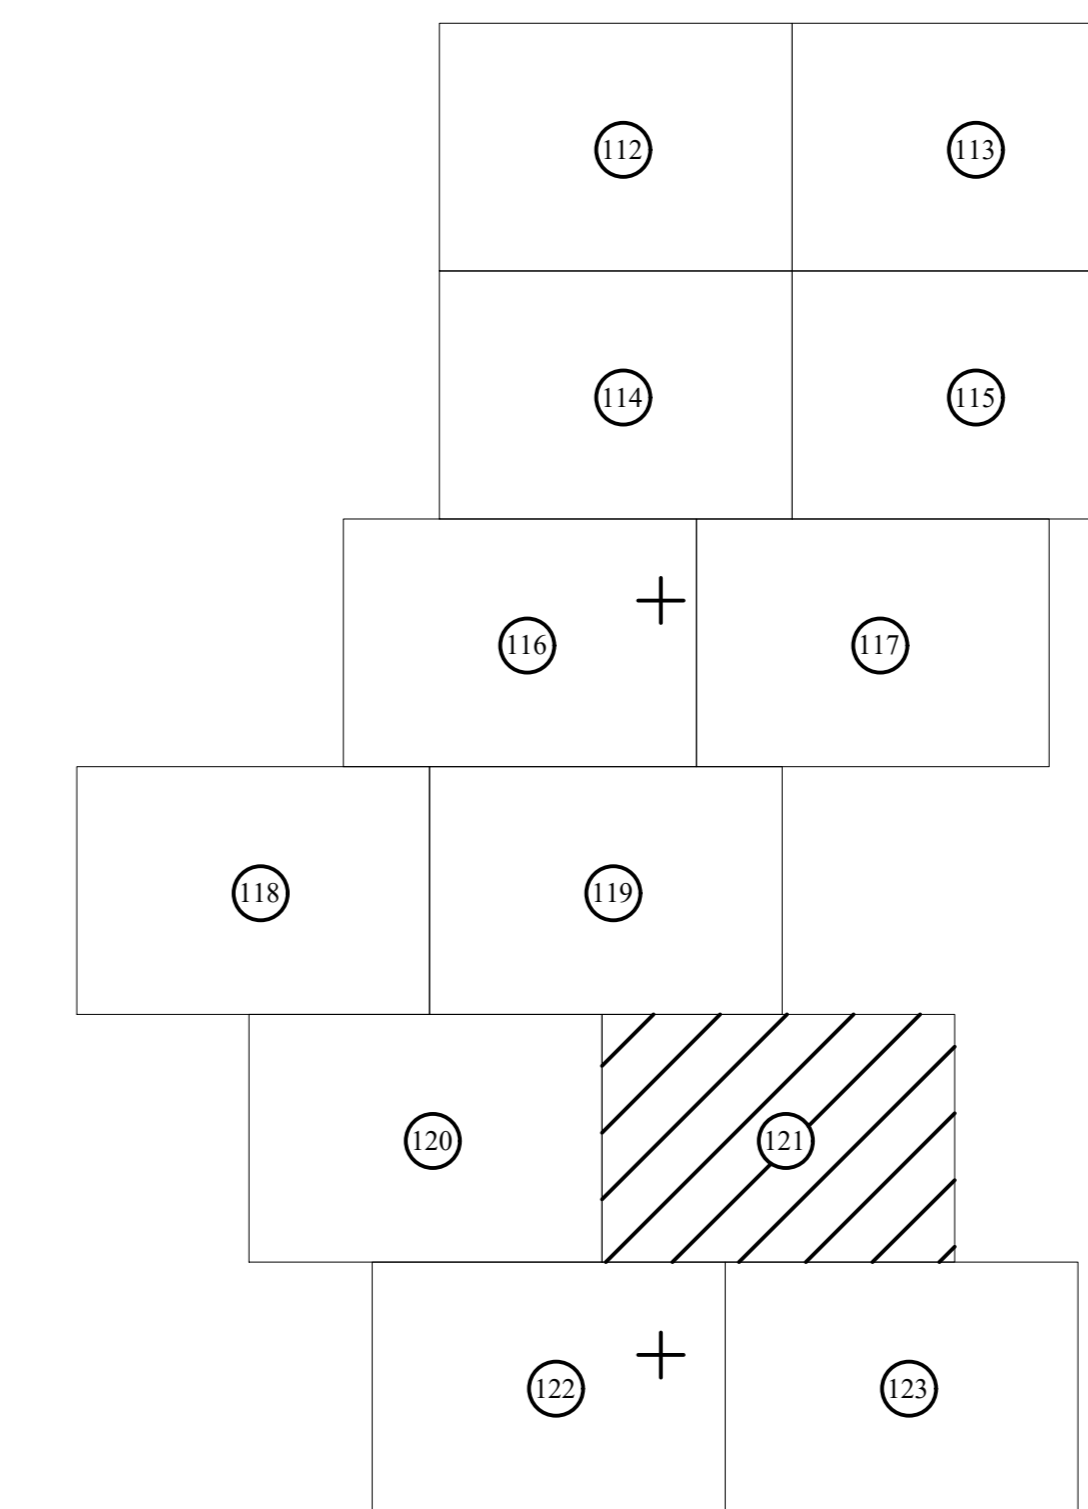

+ PLAN CADASTRAL  
 UAT CUZĂPLAC, JUDEȚUL SĂLAJ, Sector 51, planșa 121  
 Scara - 1:1000,  
 sistem de proiecție STEREO 70  
 Copie spre publicare

Schita cu dispunerea sectoarelor cadastrale

Legendă	
<b>Limite</b>	
Limită UAT	<span style="color: red;">—</span> CUZĂPLAC
Limită sector	<span style="color: green;">—</span> 51
Limită imobil	—
Identificator imobil	5011
Limită intravilan	—
Construcții	<span style="border: 1px solid black; display: inline-block; width: 10px; height: 10px;"></span>
Număr administrativ	