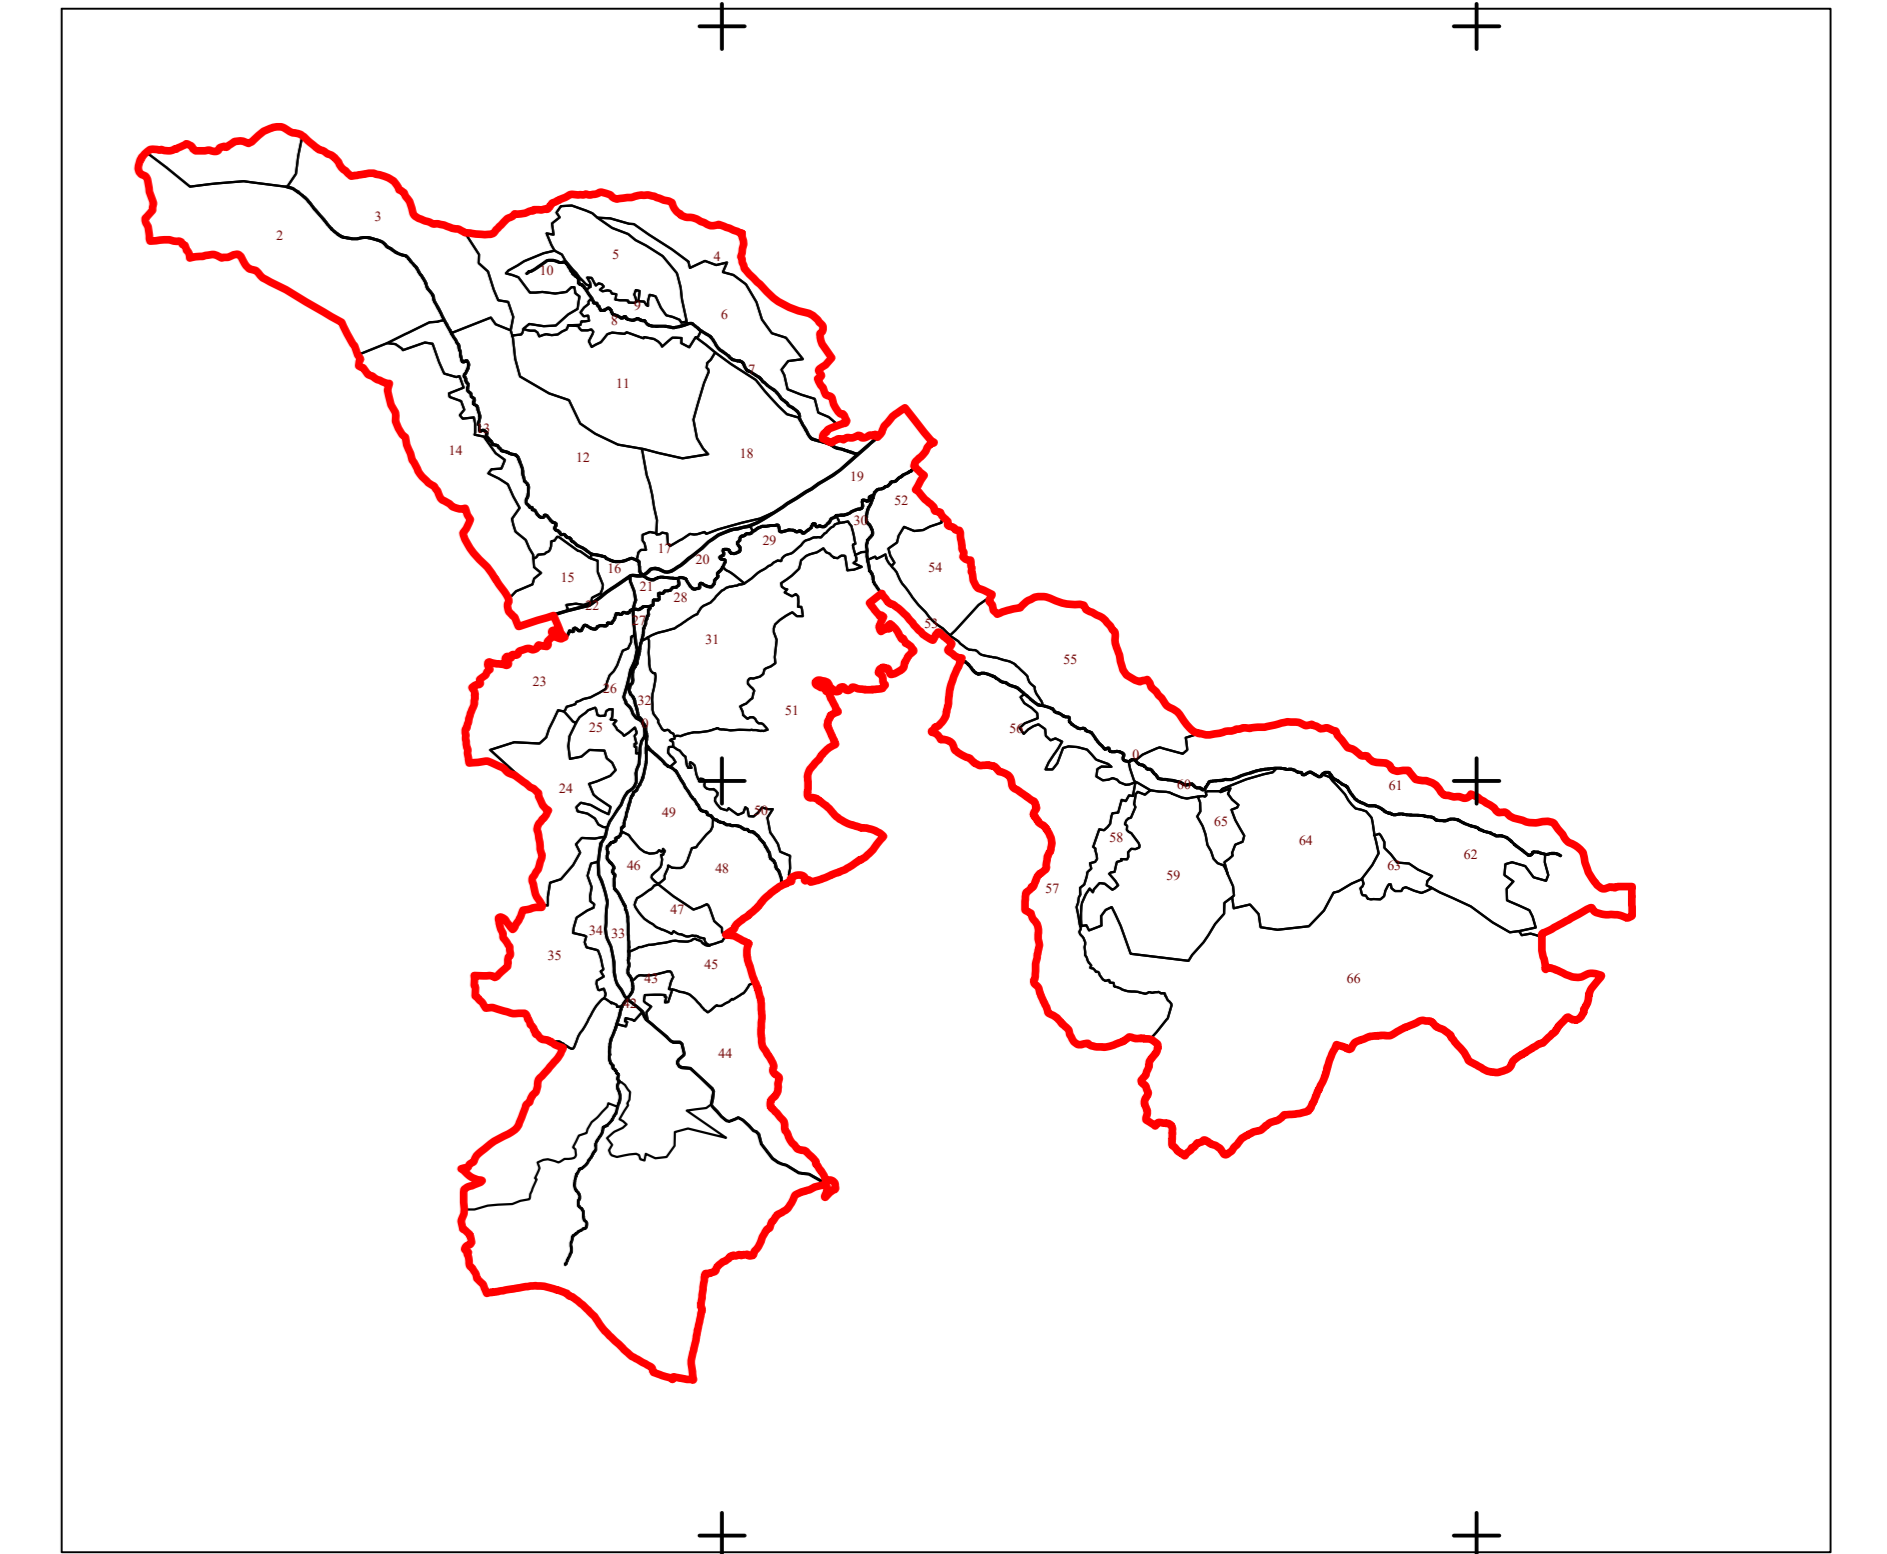

+ PLAN CADASTRAL  
 UAT CUZĂPLAC, JUDEȚUL SĂLAJ, Sector 51, planșa 121  
 Scara - 1:1000,  
 sistem de proiecție STEREO 70  
 Copie spre publicare

Schita cu dispunerea sectoarelor cadastrale

Legendă	
<b>Limite</b>	
Limită UAT	<span style="color: red;">—</span> CUZĂPLAC
Limită sector	<span style="color: green;">—</span> 51
Limită imobil	—
Identificator imobil	5011
Limită intravilan	—
Construcții	<span style="border: 1px solid black; display: inline-block; width: 10px; height: 10px;"></span>
Număr administrativ	

S.C. Topo-Cad Ureche S.R.L.  
 Semnatură: Data: Aprilie 2023