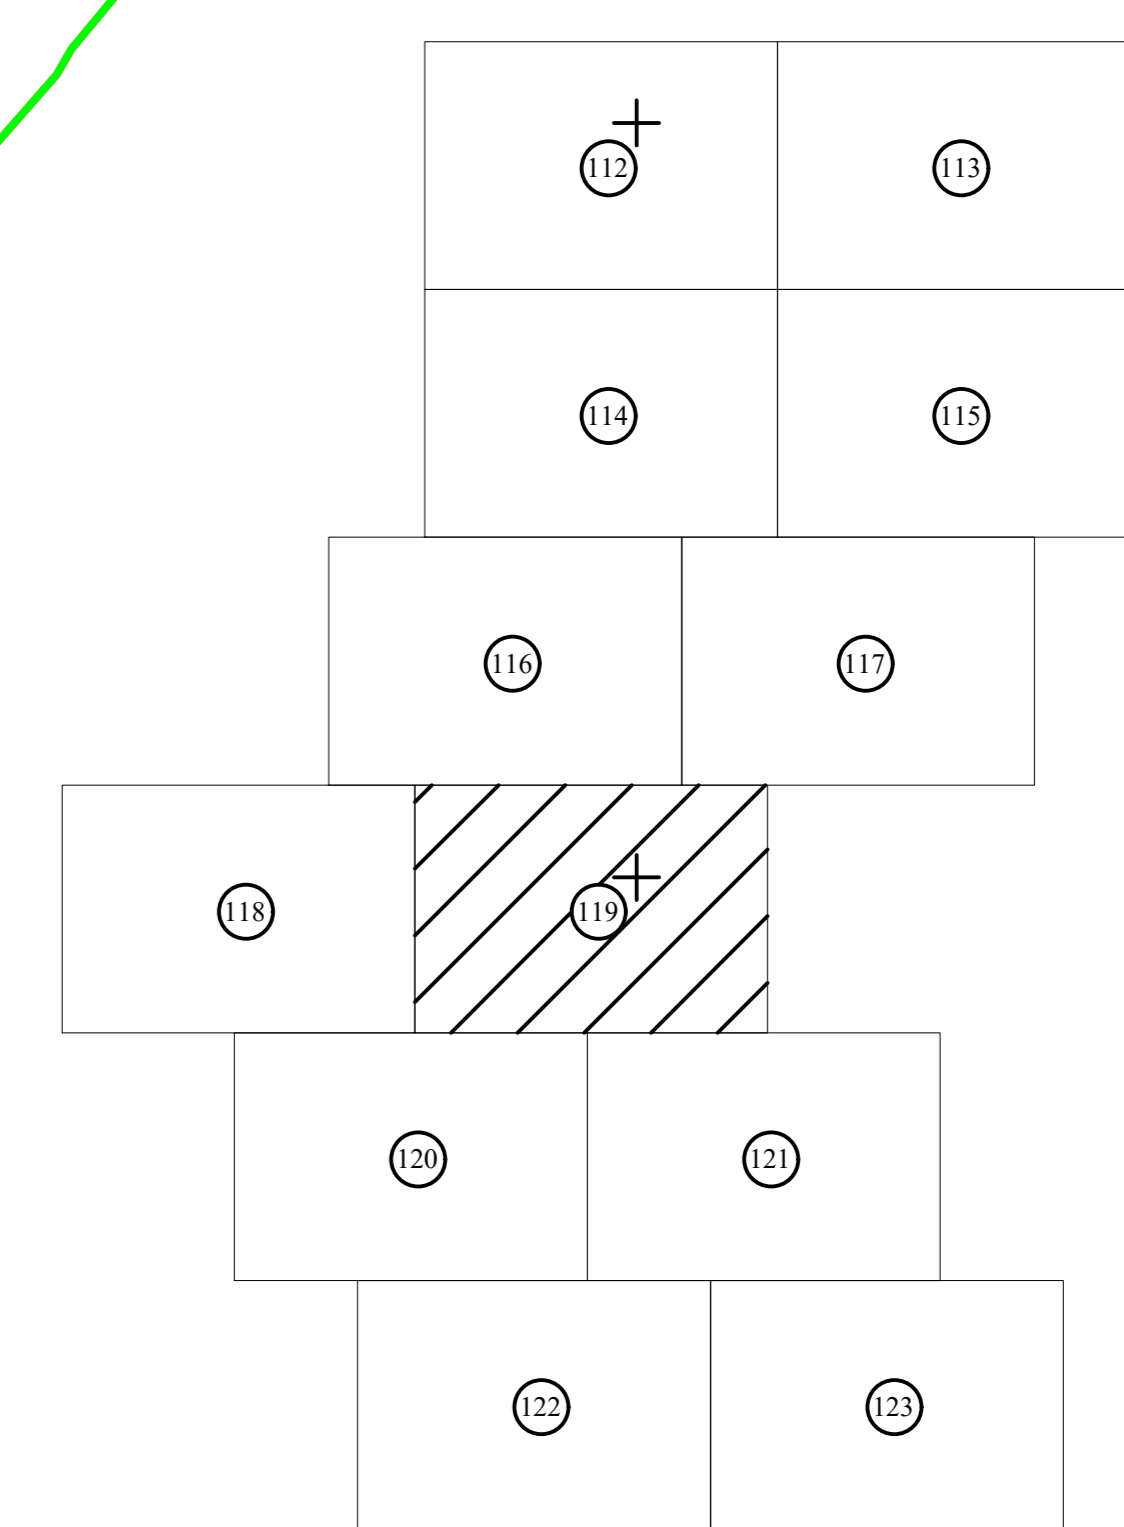

PLAN CADASTRAL
UAT CUZĂPLAC, JUDEȚUL ȘĂLAJ, Sector 51, planșa 119
Scara - 1:1000,
sistem de proiecție STEREO 70
Copie spre publicare

Legendă	
Limite	
Limită UAT	CUZĂPLAC
Limită sector	51
Limită imobil	
Identificator imobil	4966
Limită intravilan	
Construcții	
Număr administrativ	