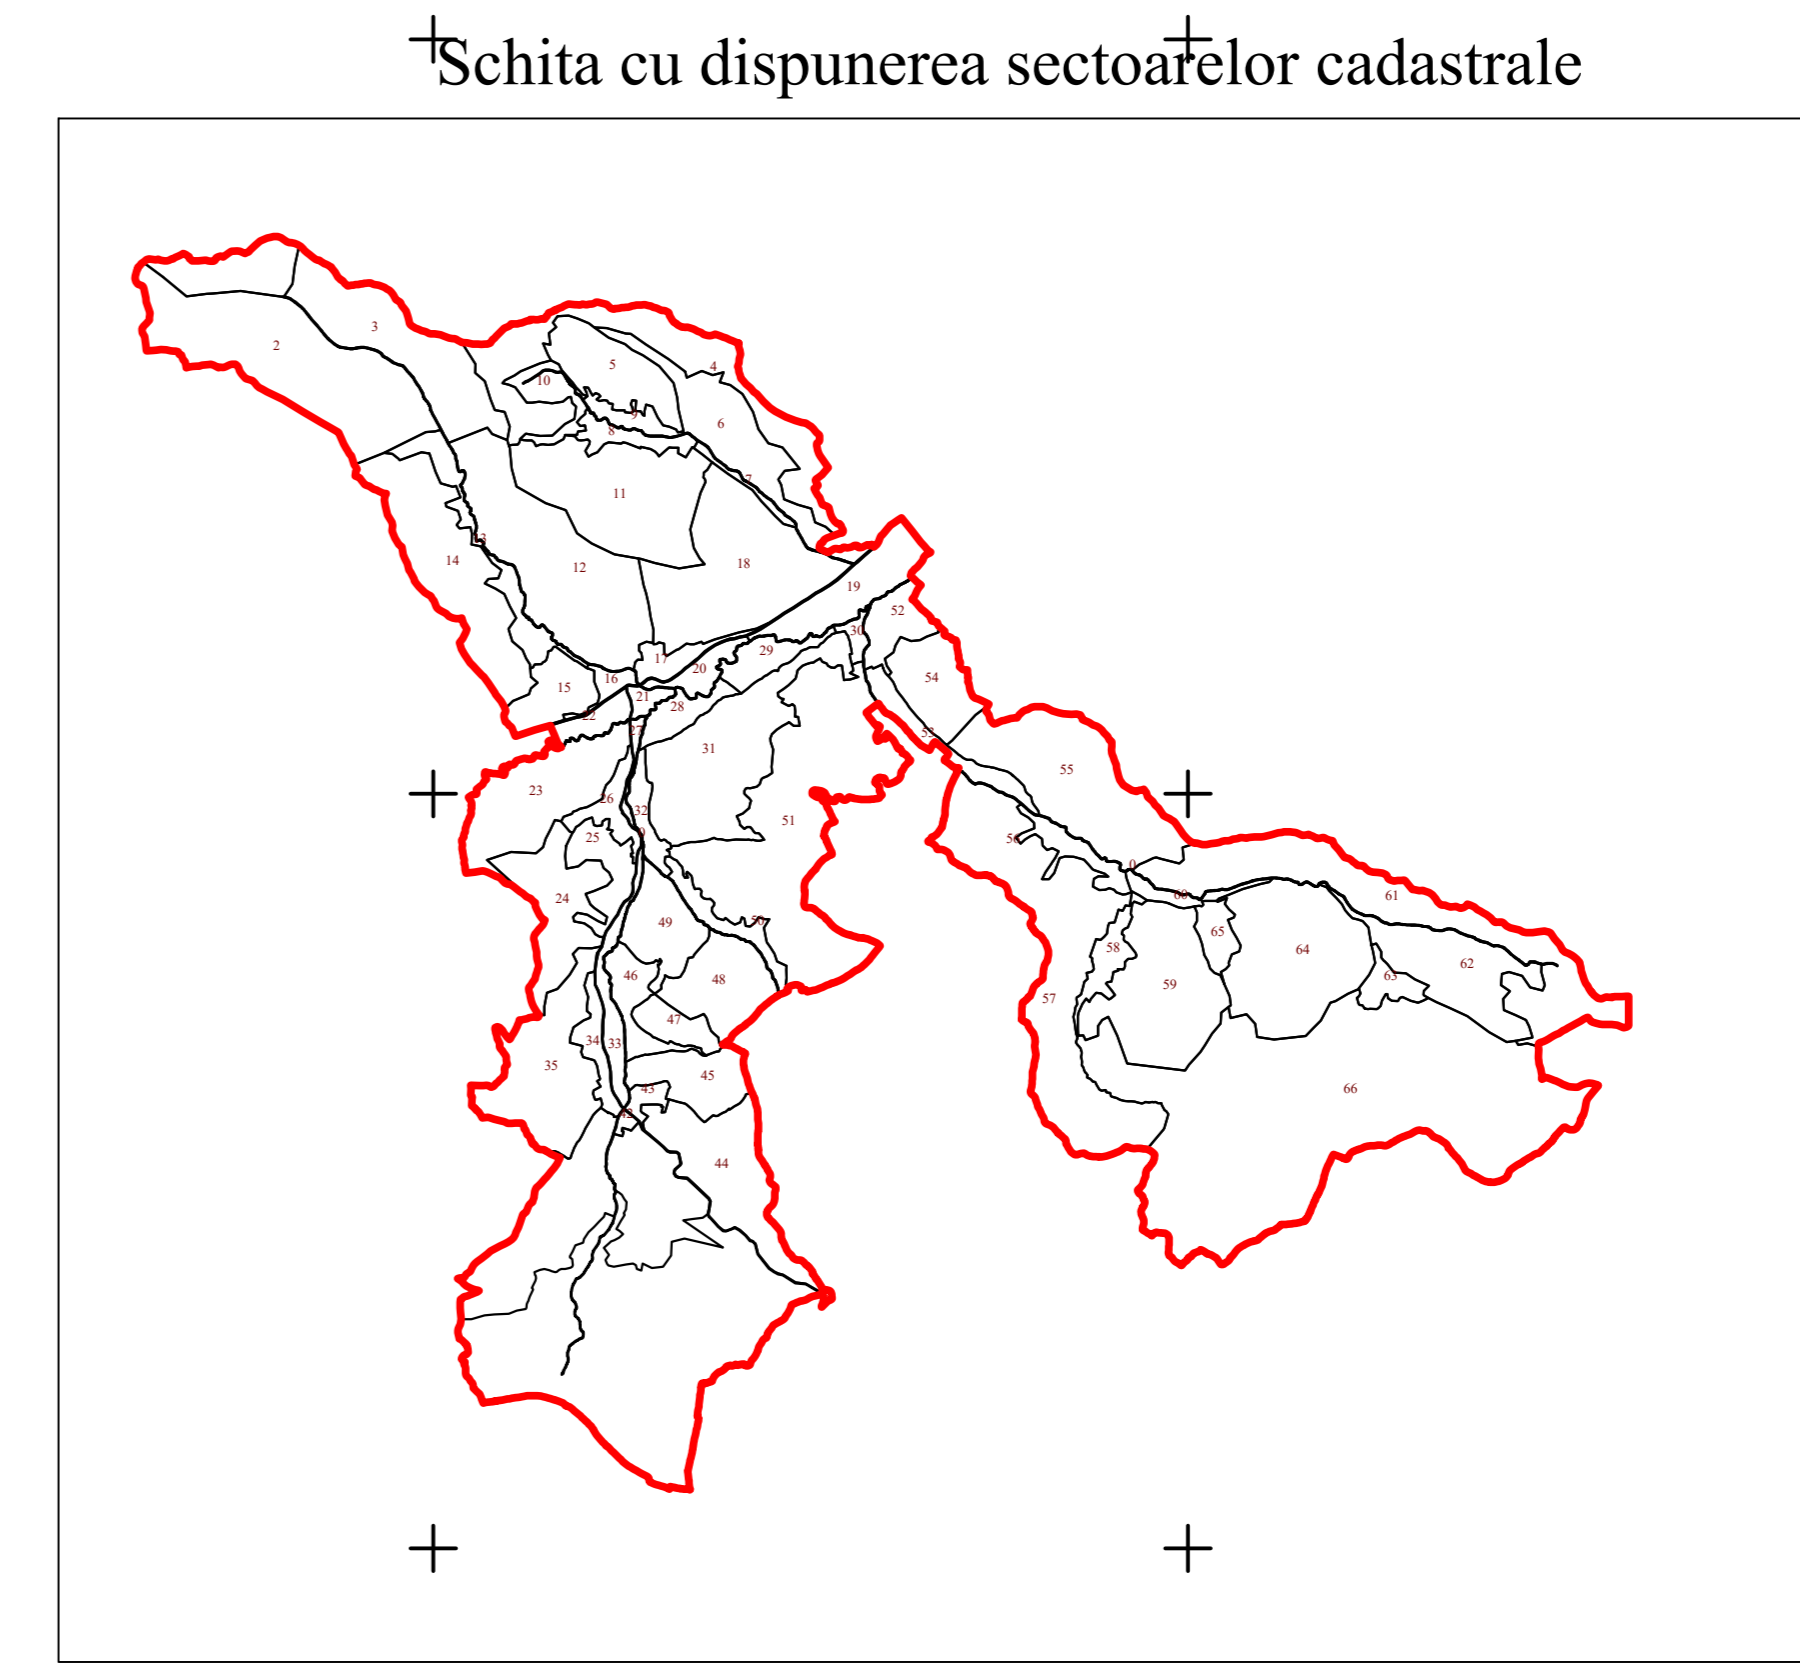

PLAN CADASTRAL
UAT CUZĂPLAC, JUDEȚUL ȘĂLAJ, Sector 51, planșa 119
Scara - 1:1000,
sistem de proiecție STEREO 70
Copie spre publicare

Legendă	
Limite	
Limită UAT	CUZĂPLAC
Limită sector	51
Limită imobil	
Identificator imobil	4966
Limită intravilan	
Construcții	
Număr administrativ	