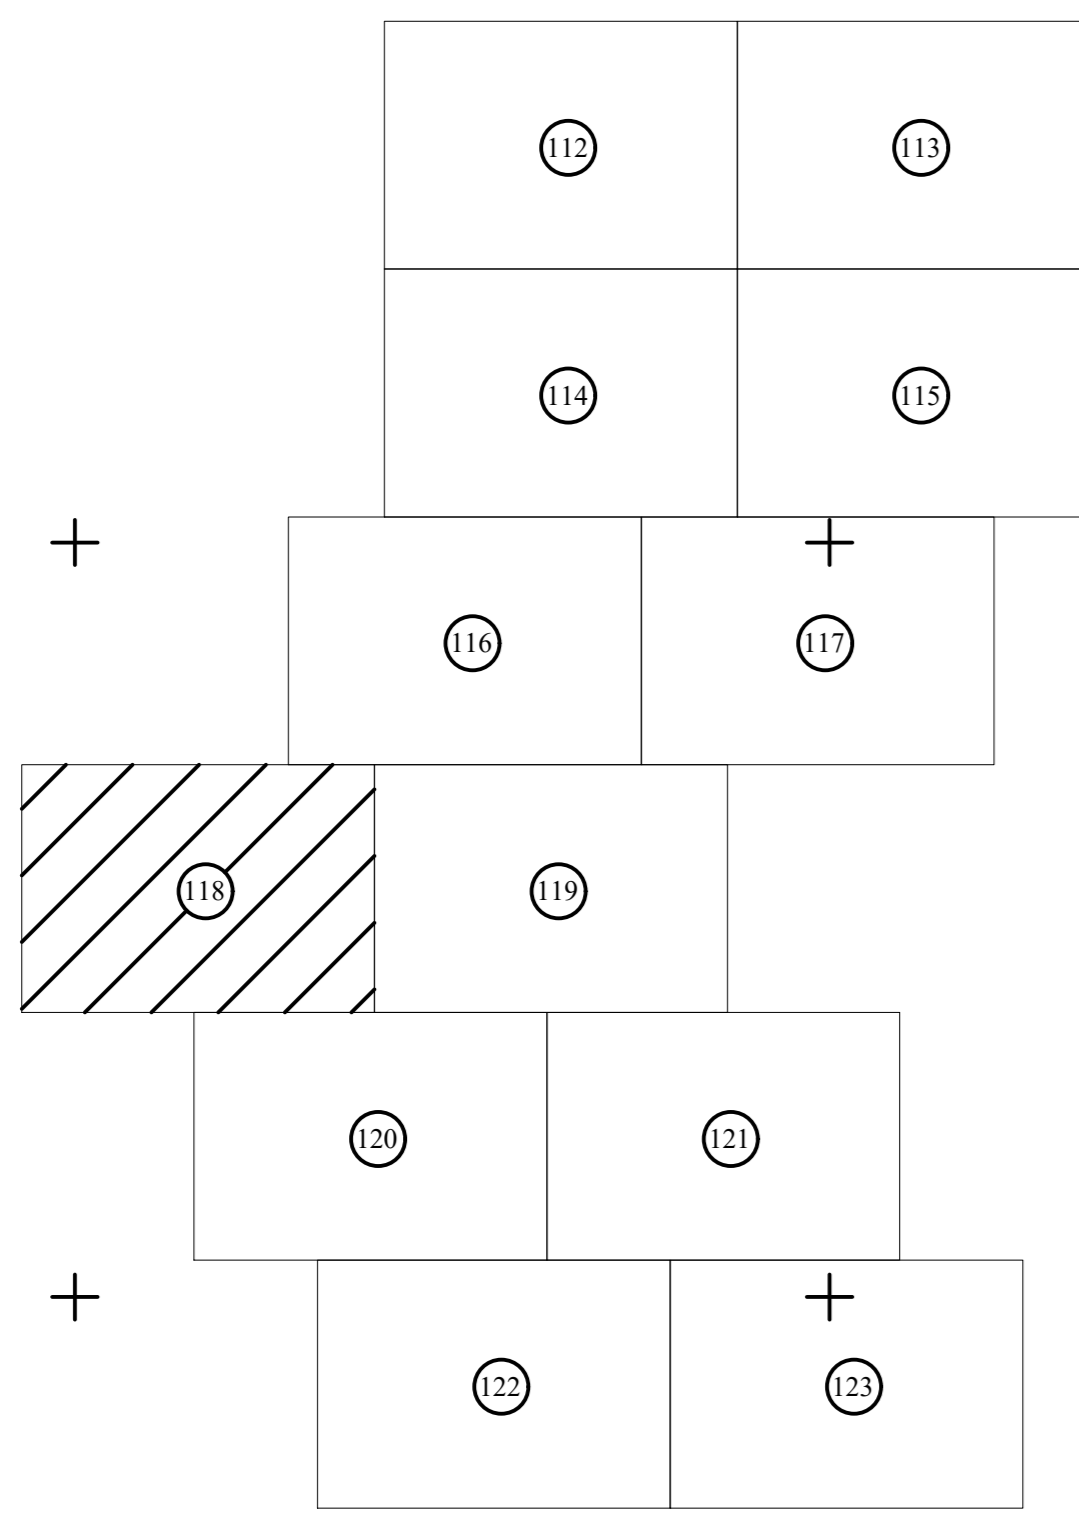

C Tămașa

C Tămașa

C Tămașa

PLAN CADASTRAL
UAT CUZĂPLAC, JUDEȚUL SĂLAJ, Sector 51, planșa 118
 Scara - 1:1000,
 sistem de proiecție STEREO 70
 Copie spre publicare

Schita cu dispunerea sectoarelor cadastrale

Legendă

Limite	
Limită UAT	— CUZĂPLAC
Limită sector	— 51
Limită imobil	—
Identificator imobil	4963
Limită intravilan	—
Construcții	
Număr administrativ	

S.C. Topo Cad Ureche S.R.L.
Scara: Data: Aprilie 2003