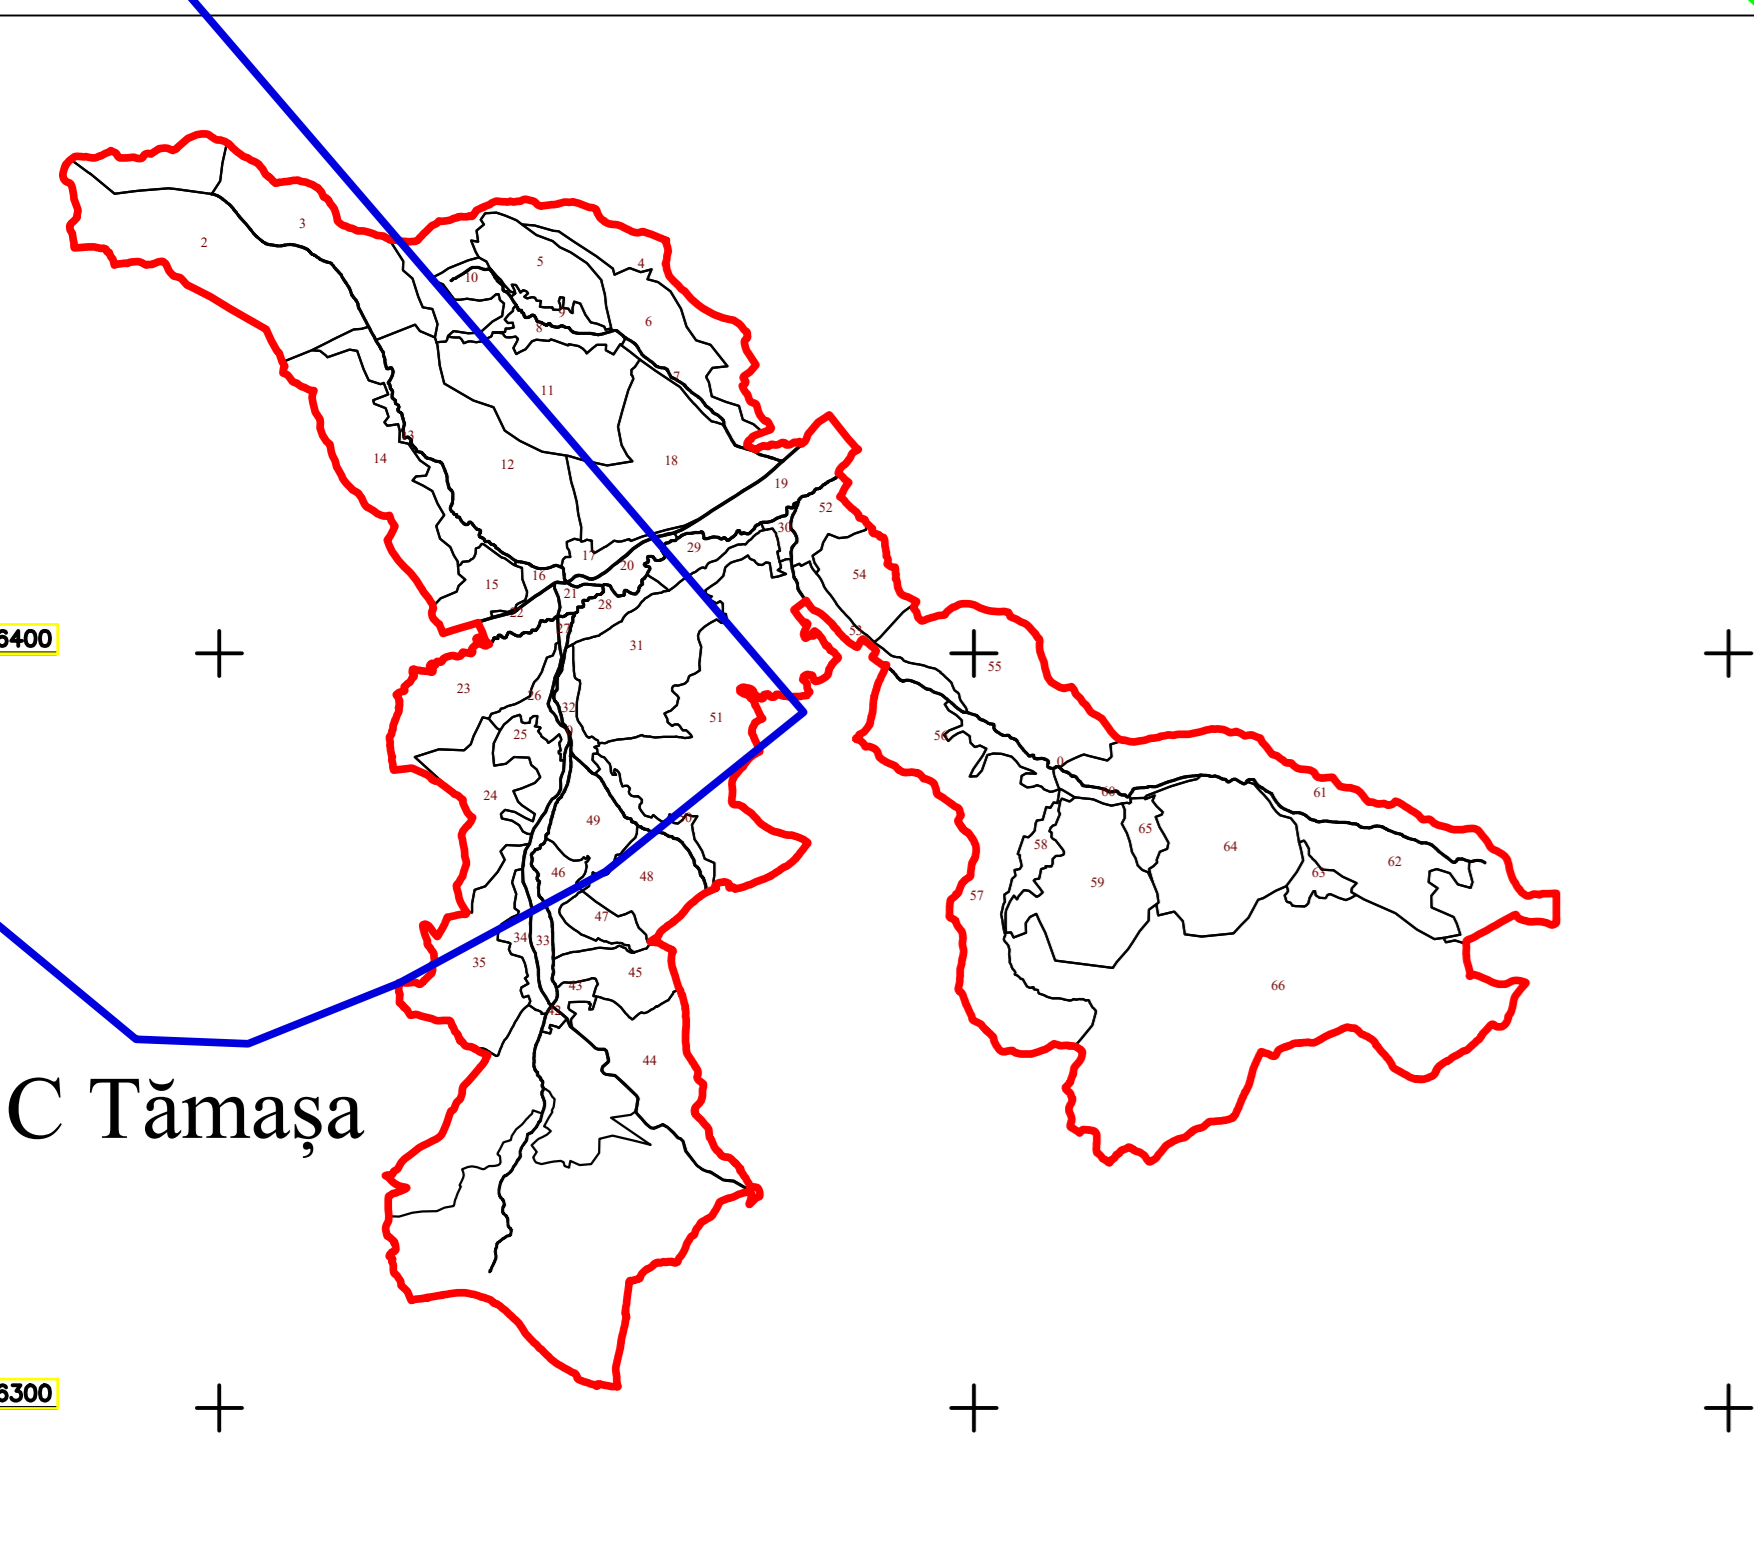

C Tămașa

C Tămașa

C Tămașa

PLAN CADASTRAL
UAT CUZĂPLAC, JUDEȚUL SĂLAJ, Sector 51, planșa 118
 Scara - 1:1000,
 sistem de proiecție STEREO 70
 Copie spre publicare

Schita cu dispunerea sectoarelor cadastrale

Legendă

Limite	
Limită UAT	— CUZĂPLAC
Limită sector	— 51
Limită imobil	—
Identificator imobil	4963
Limită intravilan	—
Construcții	
Număr administrativ	

S.C. Topo Cad Ureche S.R.L.
Scara: Data: Aprilie 2003