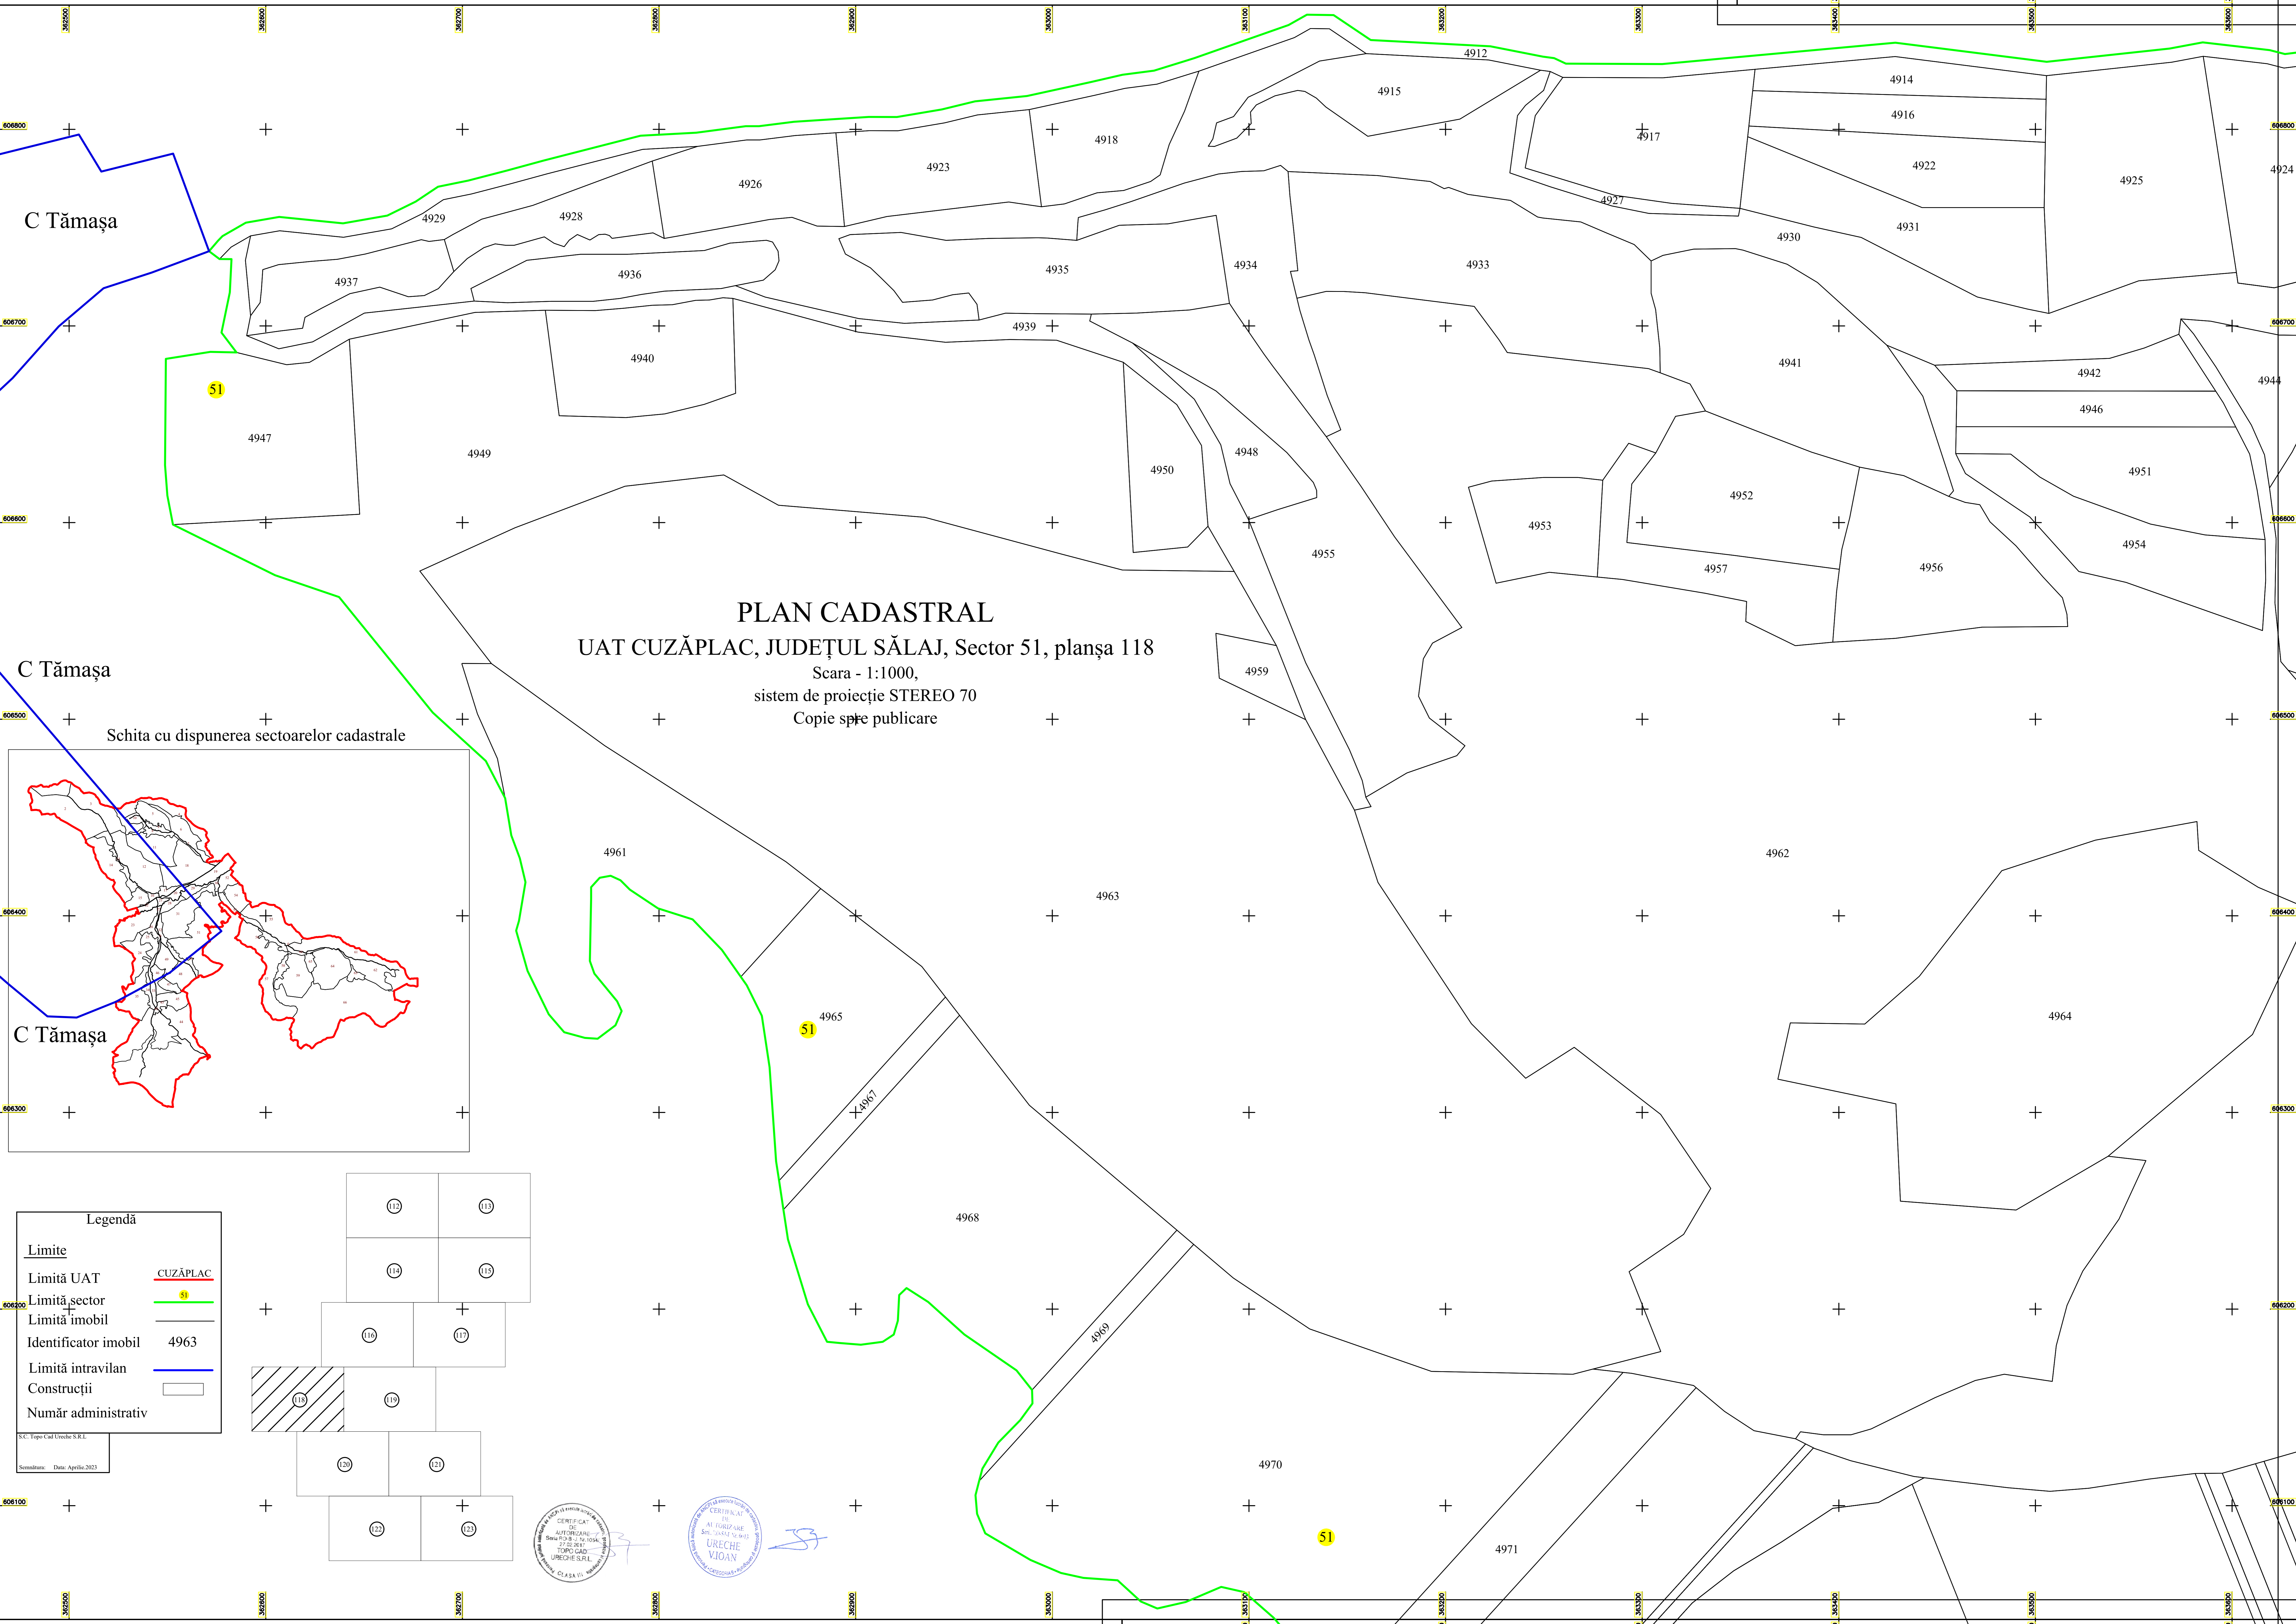

C Tămașa

C Tămașa

C Tămașa

PLAN CADASTRAL
UAT CUZĂPLAC, JUDEȚUL SĂLAJ, Sector 51, planșa 118
 Scara - 1:1000,
 sistem de proiecție STEREO 70
 Copie spre publicare

Schita cu dispunerea sectoarelor cadastrale

Legendă

Limite	
Limită UAT	— CUZĂPLAC
Limită sector	— 51
Limită imobil	—
Identificator imobil	4963
Limită intravilan	—
Construcții	
Număr administrativ	

S.C. Topo Cad Ureche S.R.L.
Scara: Data: Aprilie 2003