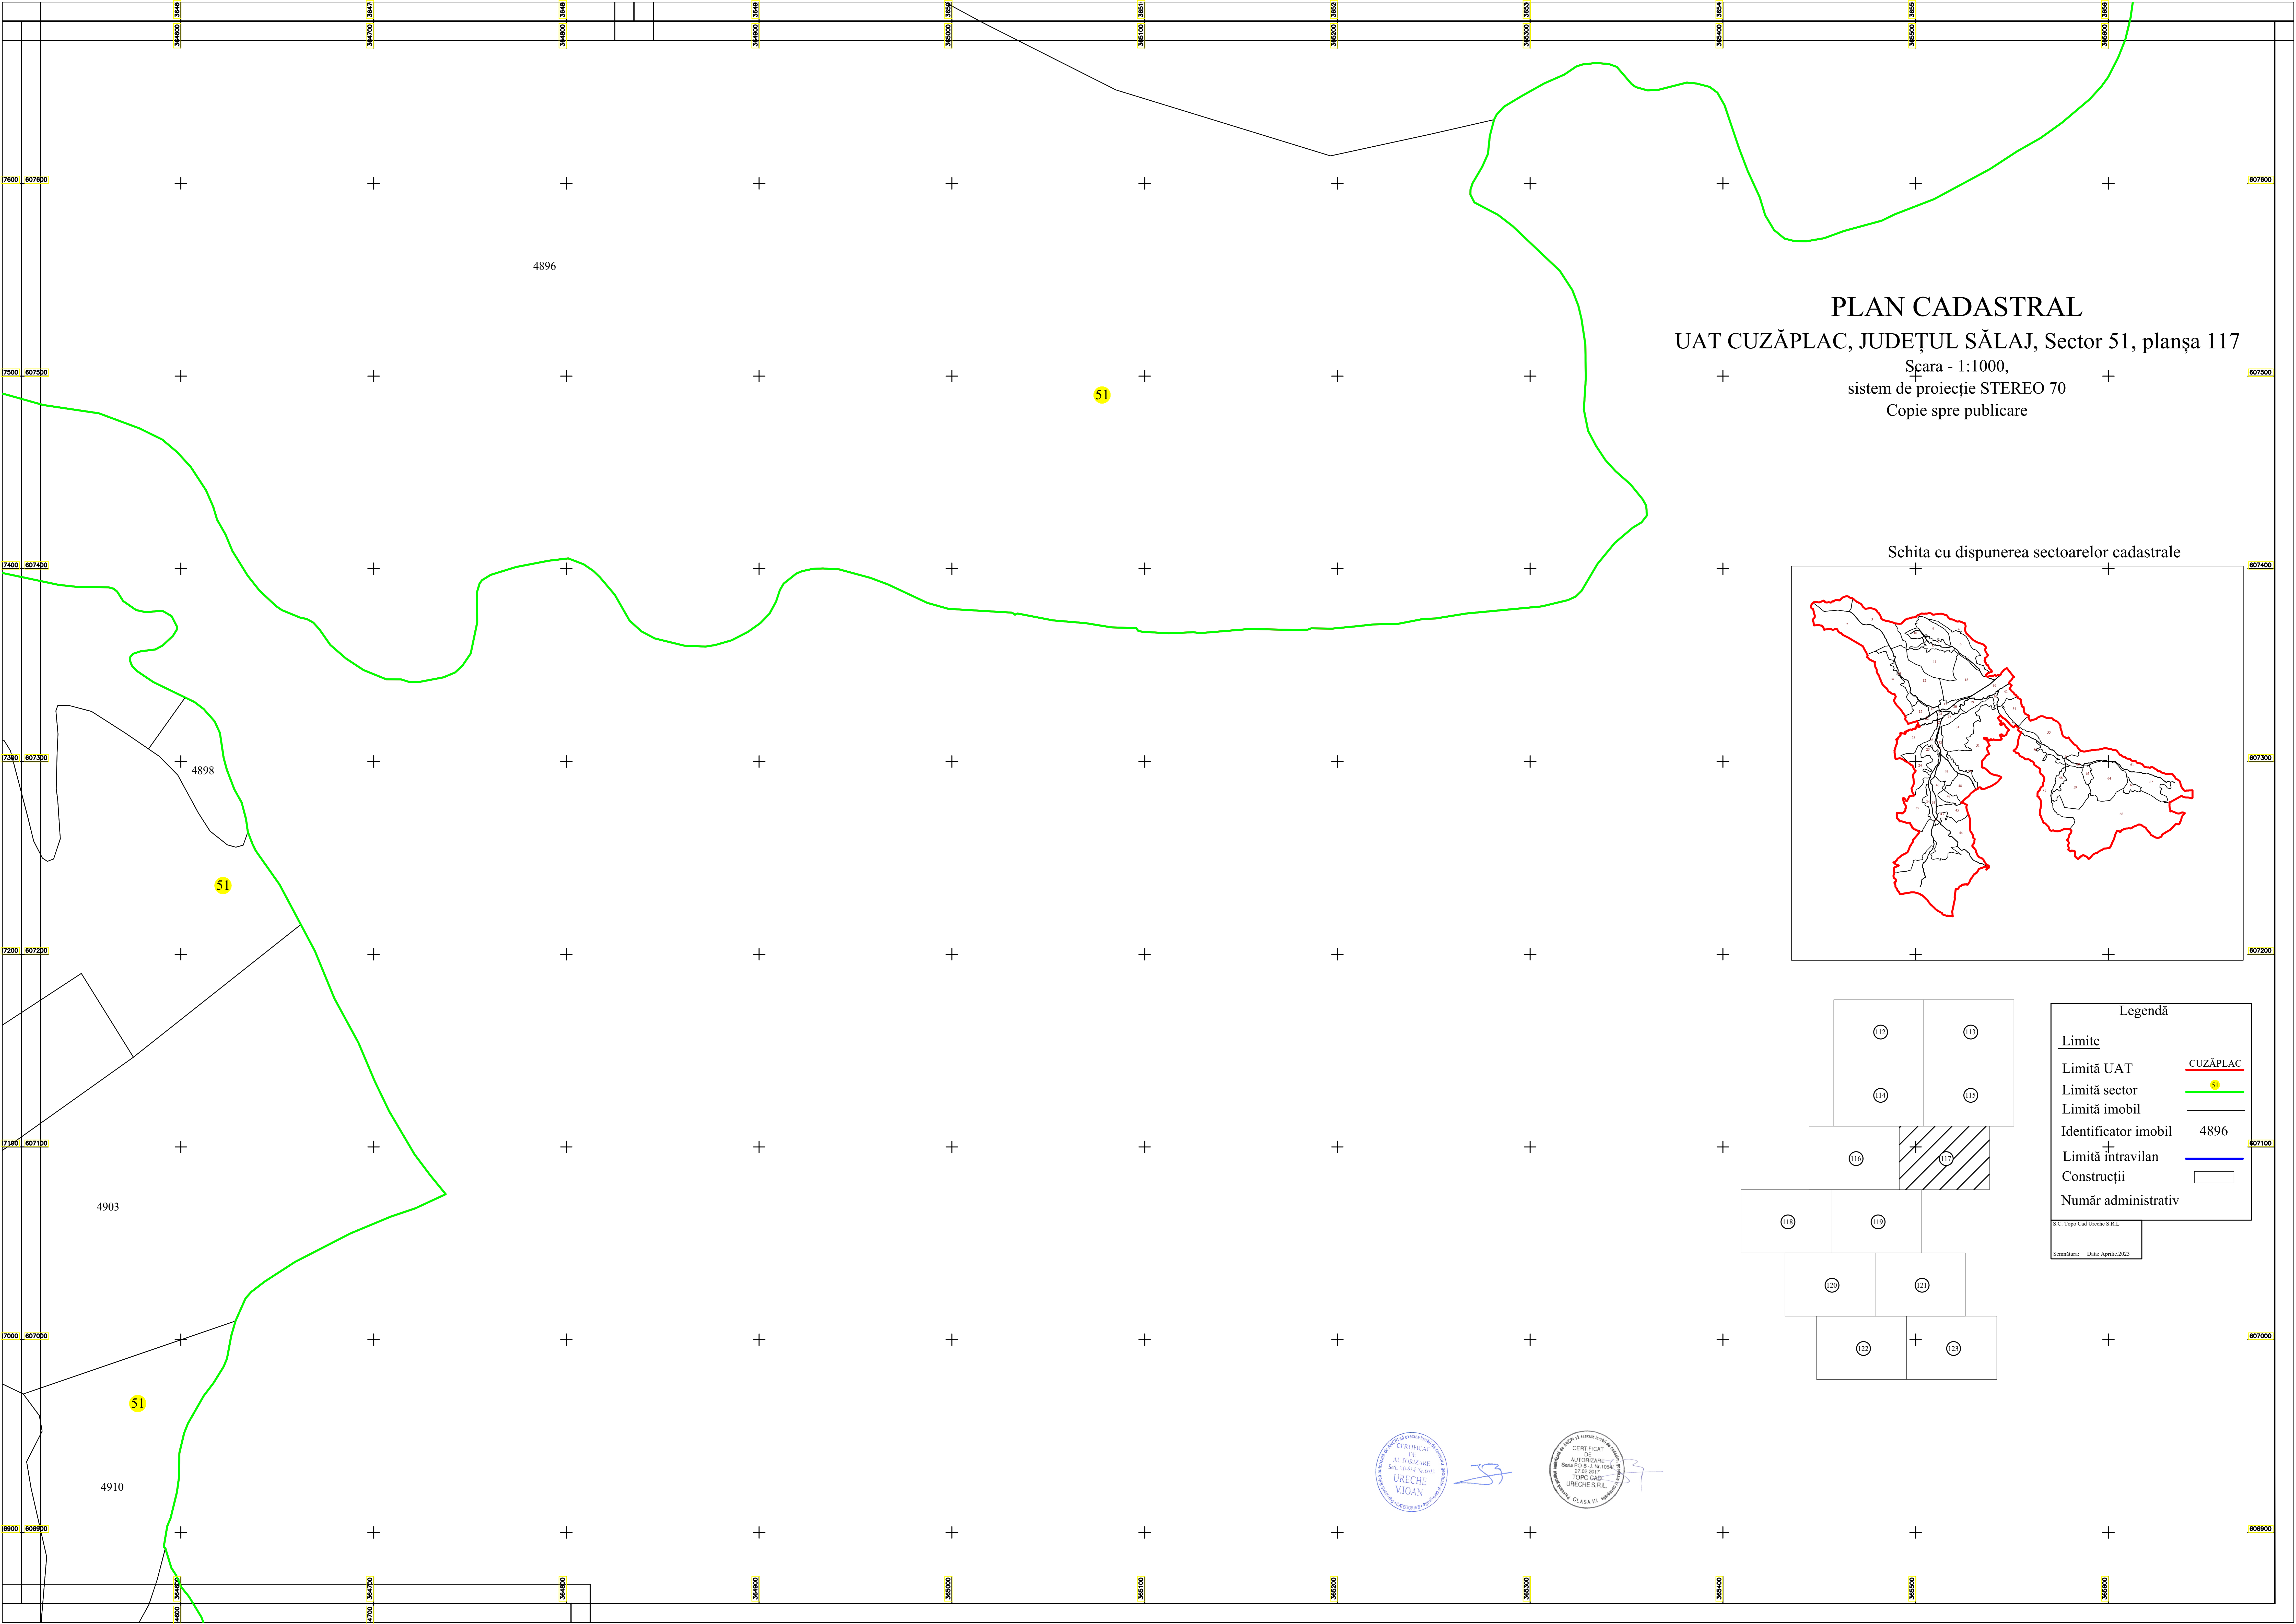

PLAN CADASTRAL
 UAT CUZĂPLAC, JUDEȚUL SĂLAJ, Sector 51, planșa 117
 Scara - 1:1000,
 sistem de proiecție STEREO 70
 Copie spre publicare

Schita cu dispunerea sectoarelor cadastrale

Legendă

Limite	
Limită UAT	CUZĂPLAC
Limită sector	51
Limită imobil	—
Identificator imobil	4896
Limită intravilan	+
Construcții	□
Număr administrativ	

S.C. Topo Cad Ureche S.R.L.
 Semnatura: Data: Aprilie 2023