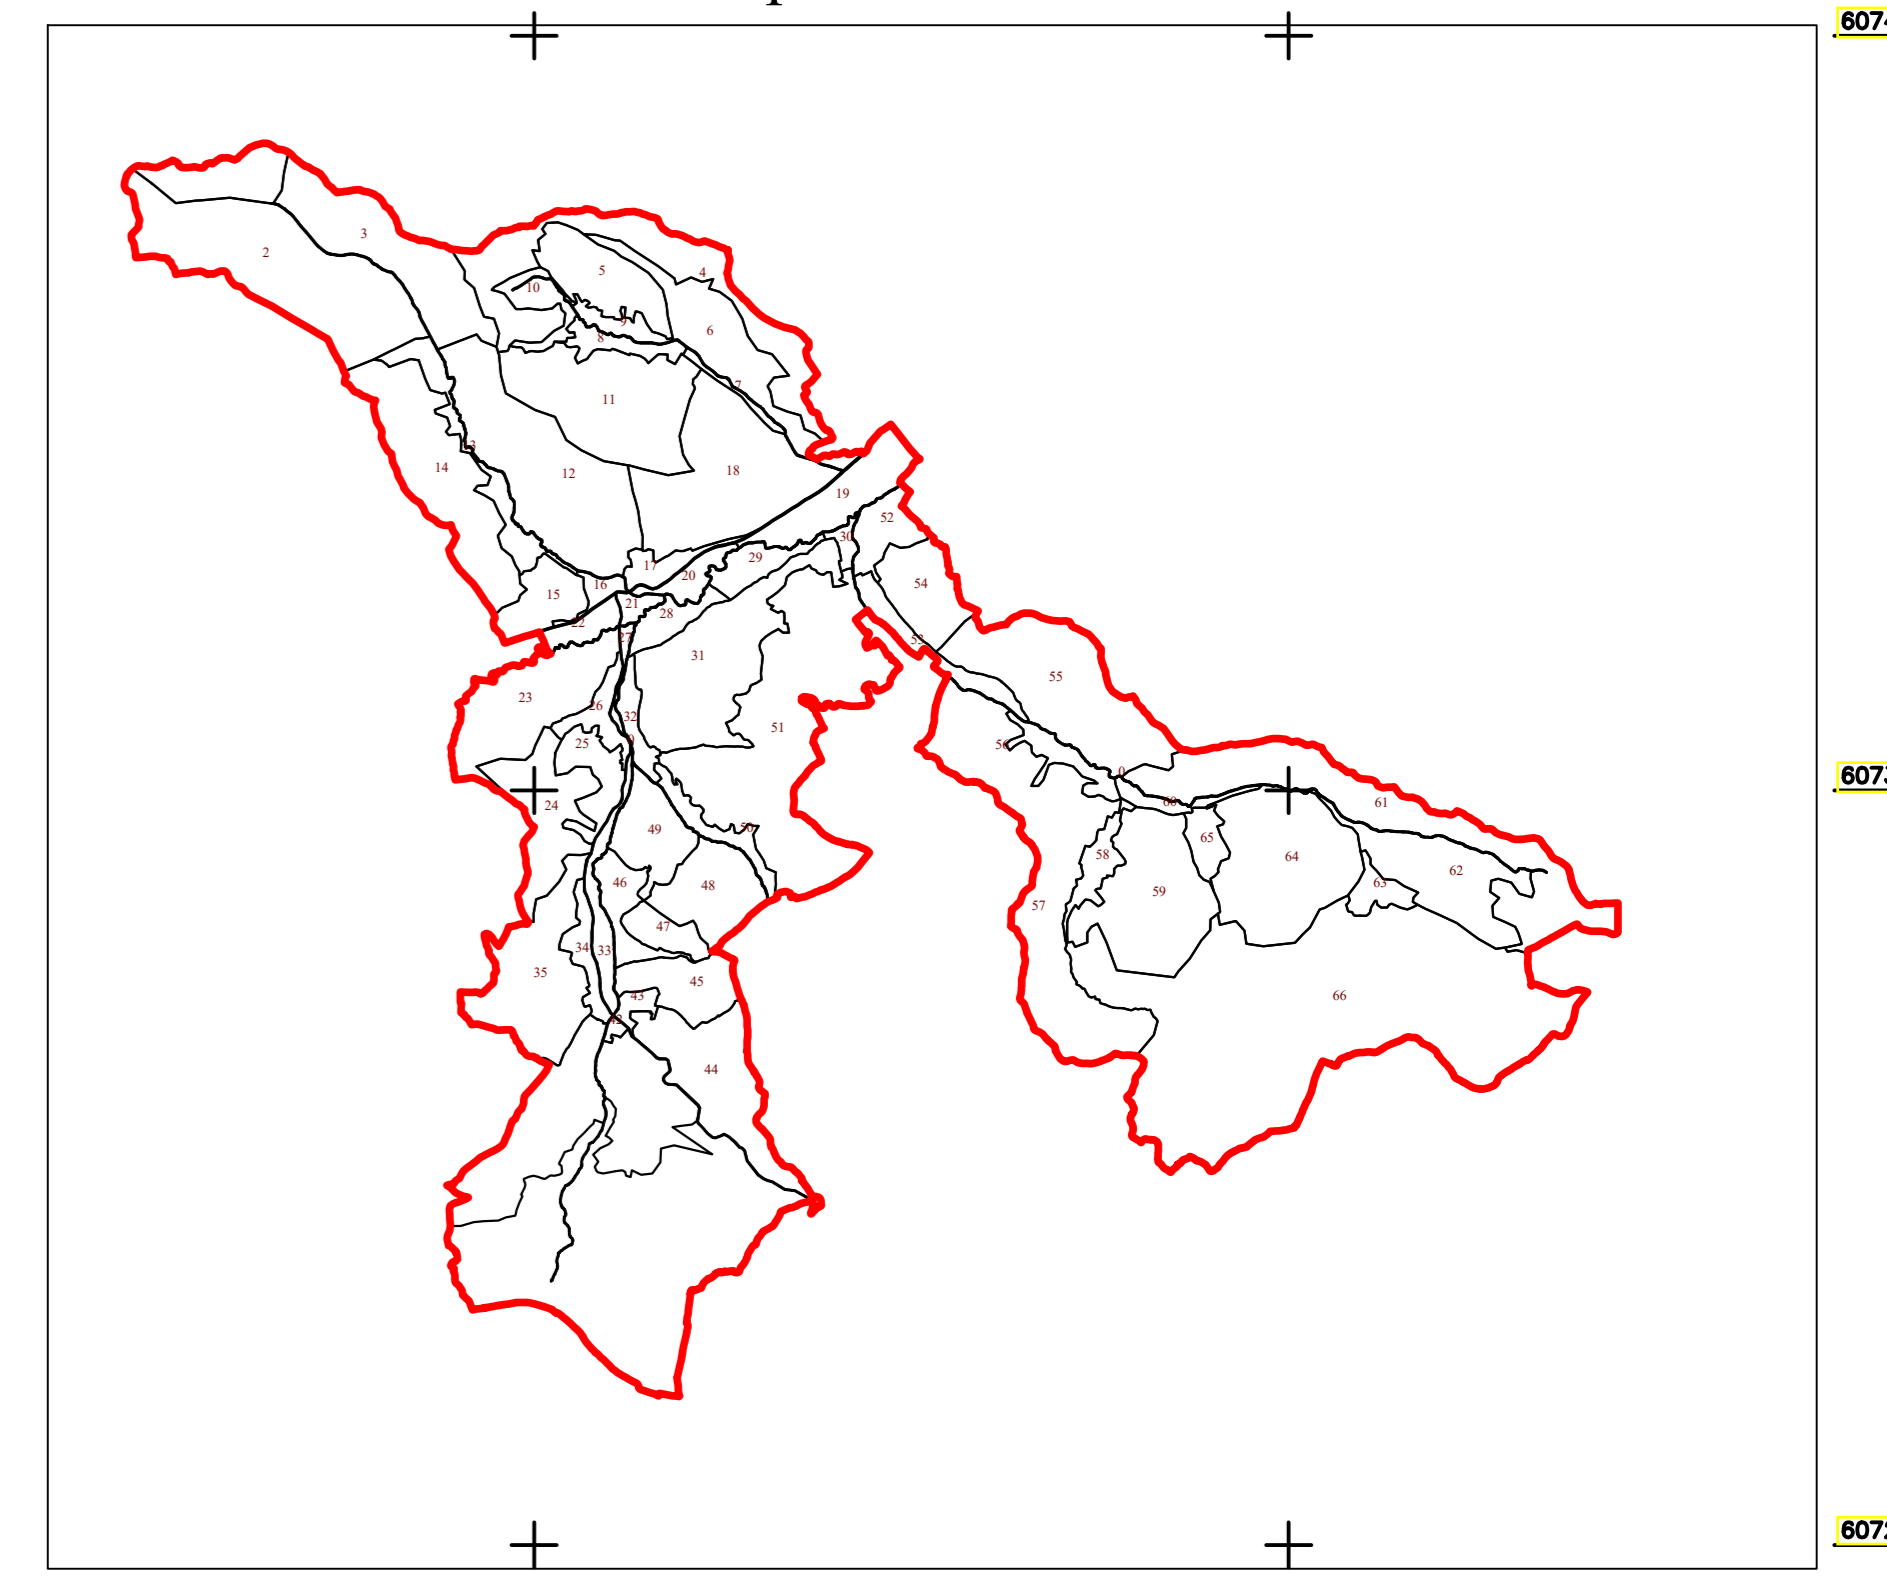

PLAN CADASTRAL
 UAT CUZĂPLAC, JUDEȚUL SĂLAJ, Sector 51, planșa 117
 Scara - 1:1000,
 sistem de proiecție STEREO 70
 Copie spre publicare

Schita cu dispunerea sectoarelor cadastrale

Legendă

Limite	
Limită UAT	CUZĂPLAC
Limită sector	51
Limită imobil	—
Identificator imobil	4896
Limită intravilan	+
Construcții	□
Număr administrativ	

S.C. Topo Cad Ureche S.R.L.
 Semnatura: Data: Aprilie 2023