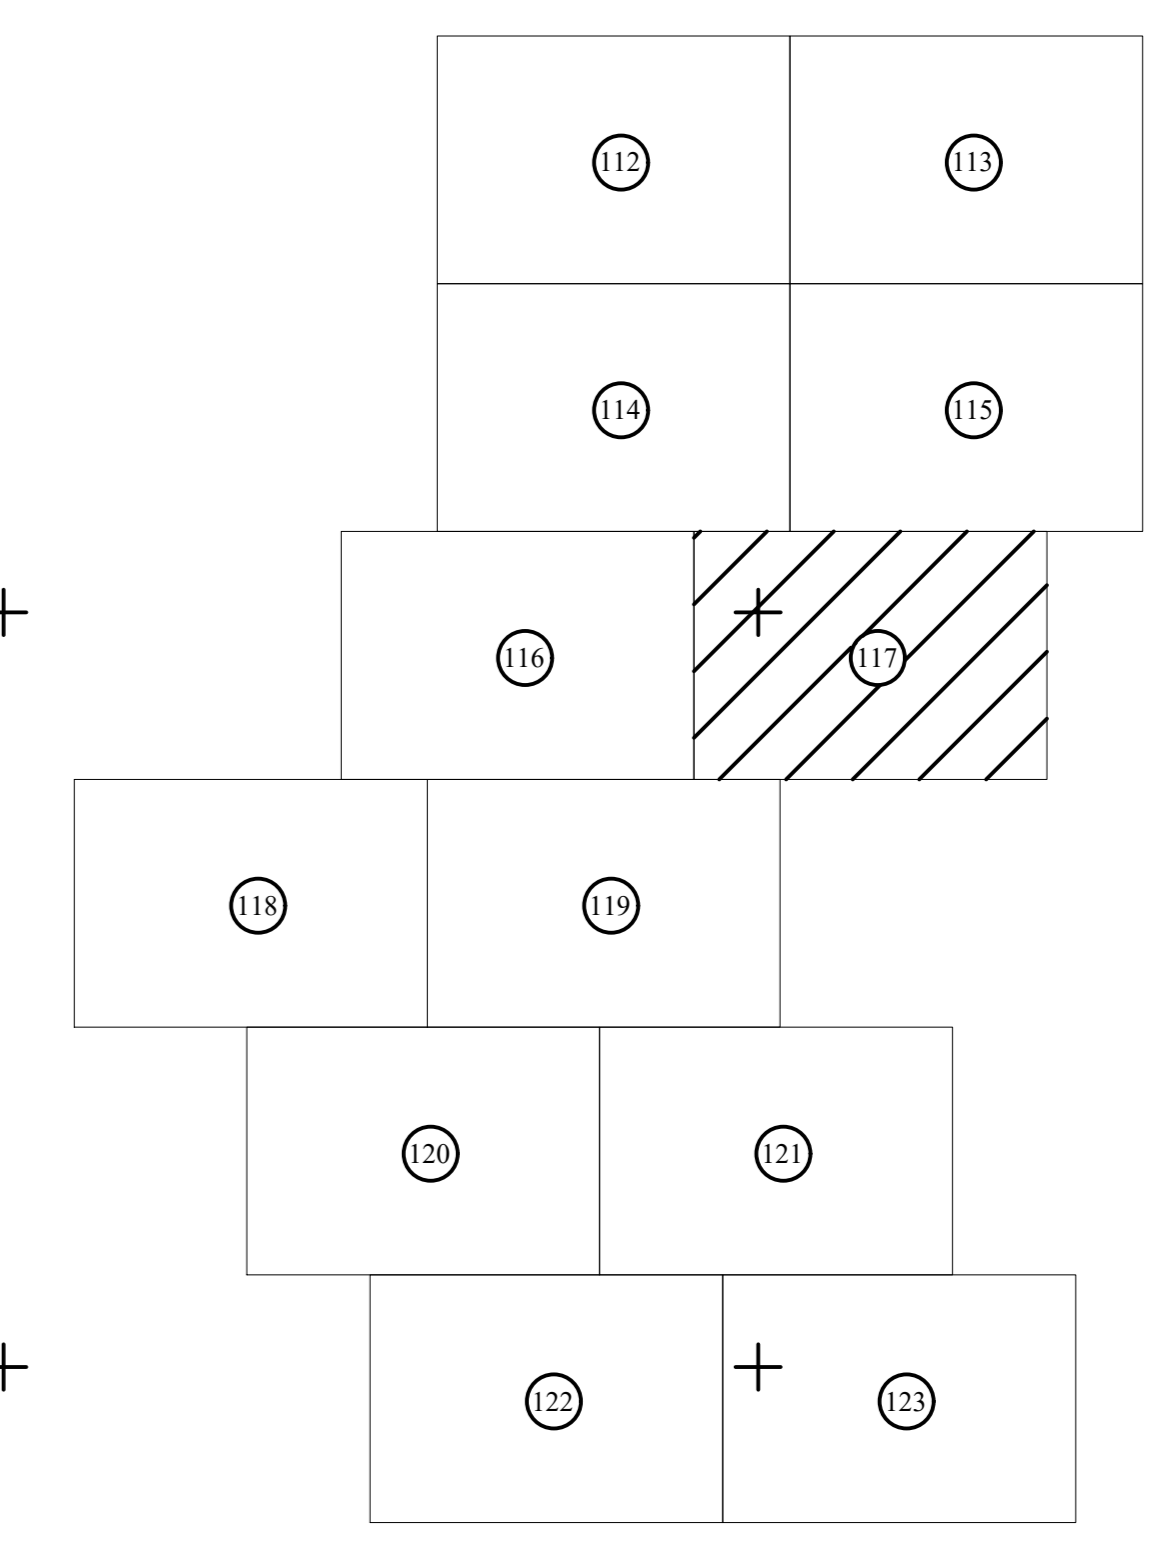

PLAN CADASTRAL
 UAT CUZĂPLAC, JUDEȚUL SĂLAJ, Sector 51, planșa 117
 Scara - 1:1000,
 sistem de proiecție STEREO 70
 Copie spre publicare

Schita cu dispunerea sectoarelor cadastrale

Legendă

Limite	
Limită UAT	CUZĂPLAC
Limită sector	51
Limită imobil	—
Identificator imobil	4896
Limită intravilan	+
Construcții	□
Număr administrativ	