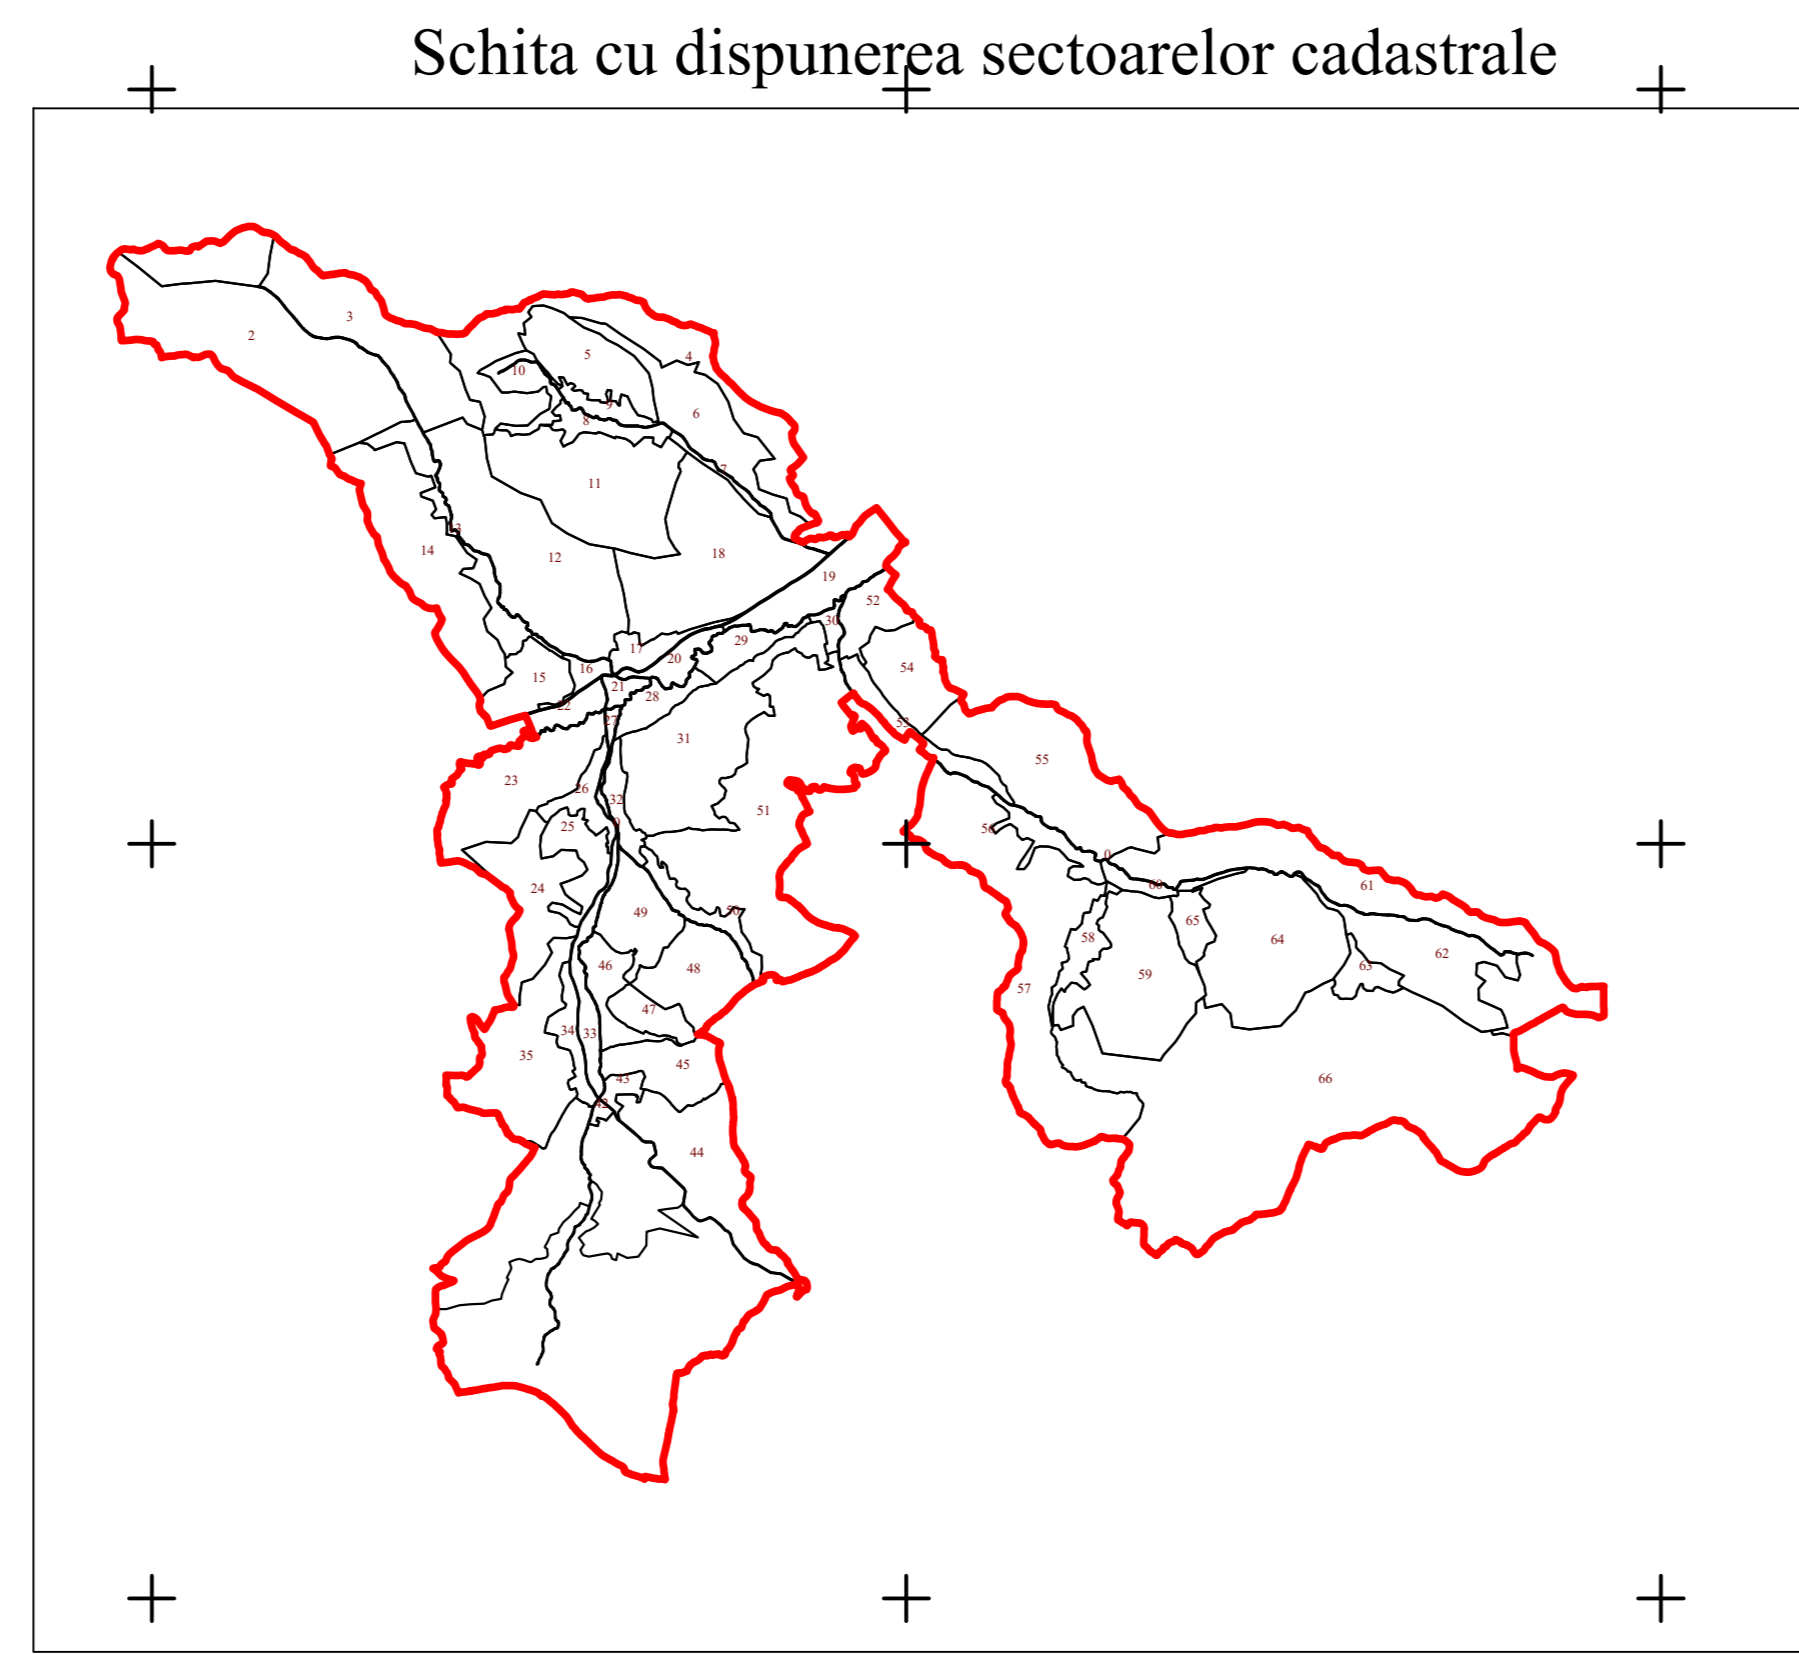

PLAN CADASTRAL
 UAT CUZĂPLAC, JUDEȚUL SĂLAJ, Sector 51, planșa 116
 Scara - 1:1000,
 sistem de proiecție STEREO 70
 Copie spre publicare

Legendă

<u>Limite</u>	
Limită UAT	— CUZĂPLAC
Limită sector	— 51
Limită imobil	—
Identificator imobil	4906
Limită intravilan	—
Construcții	□
Număr administrativ	