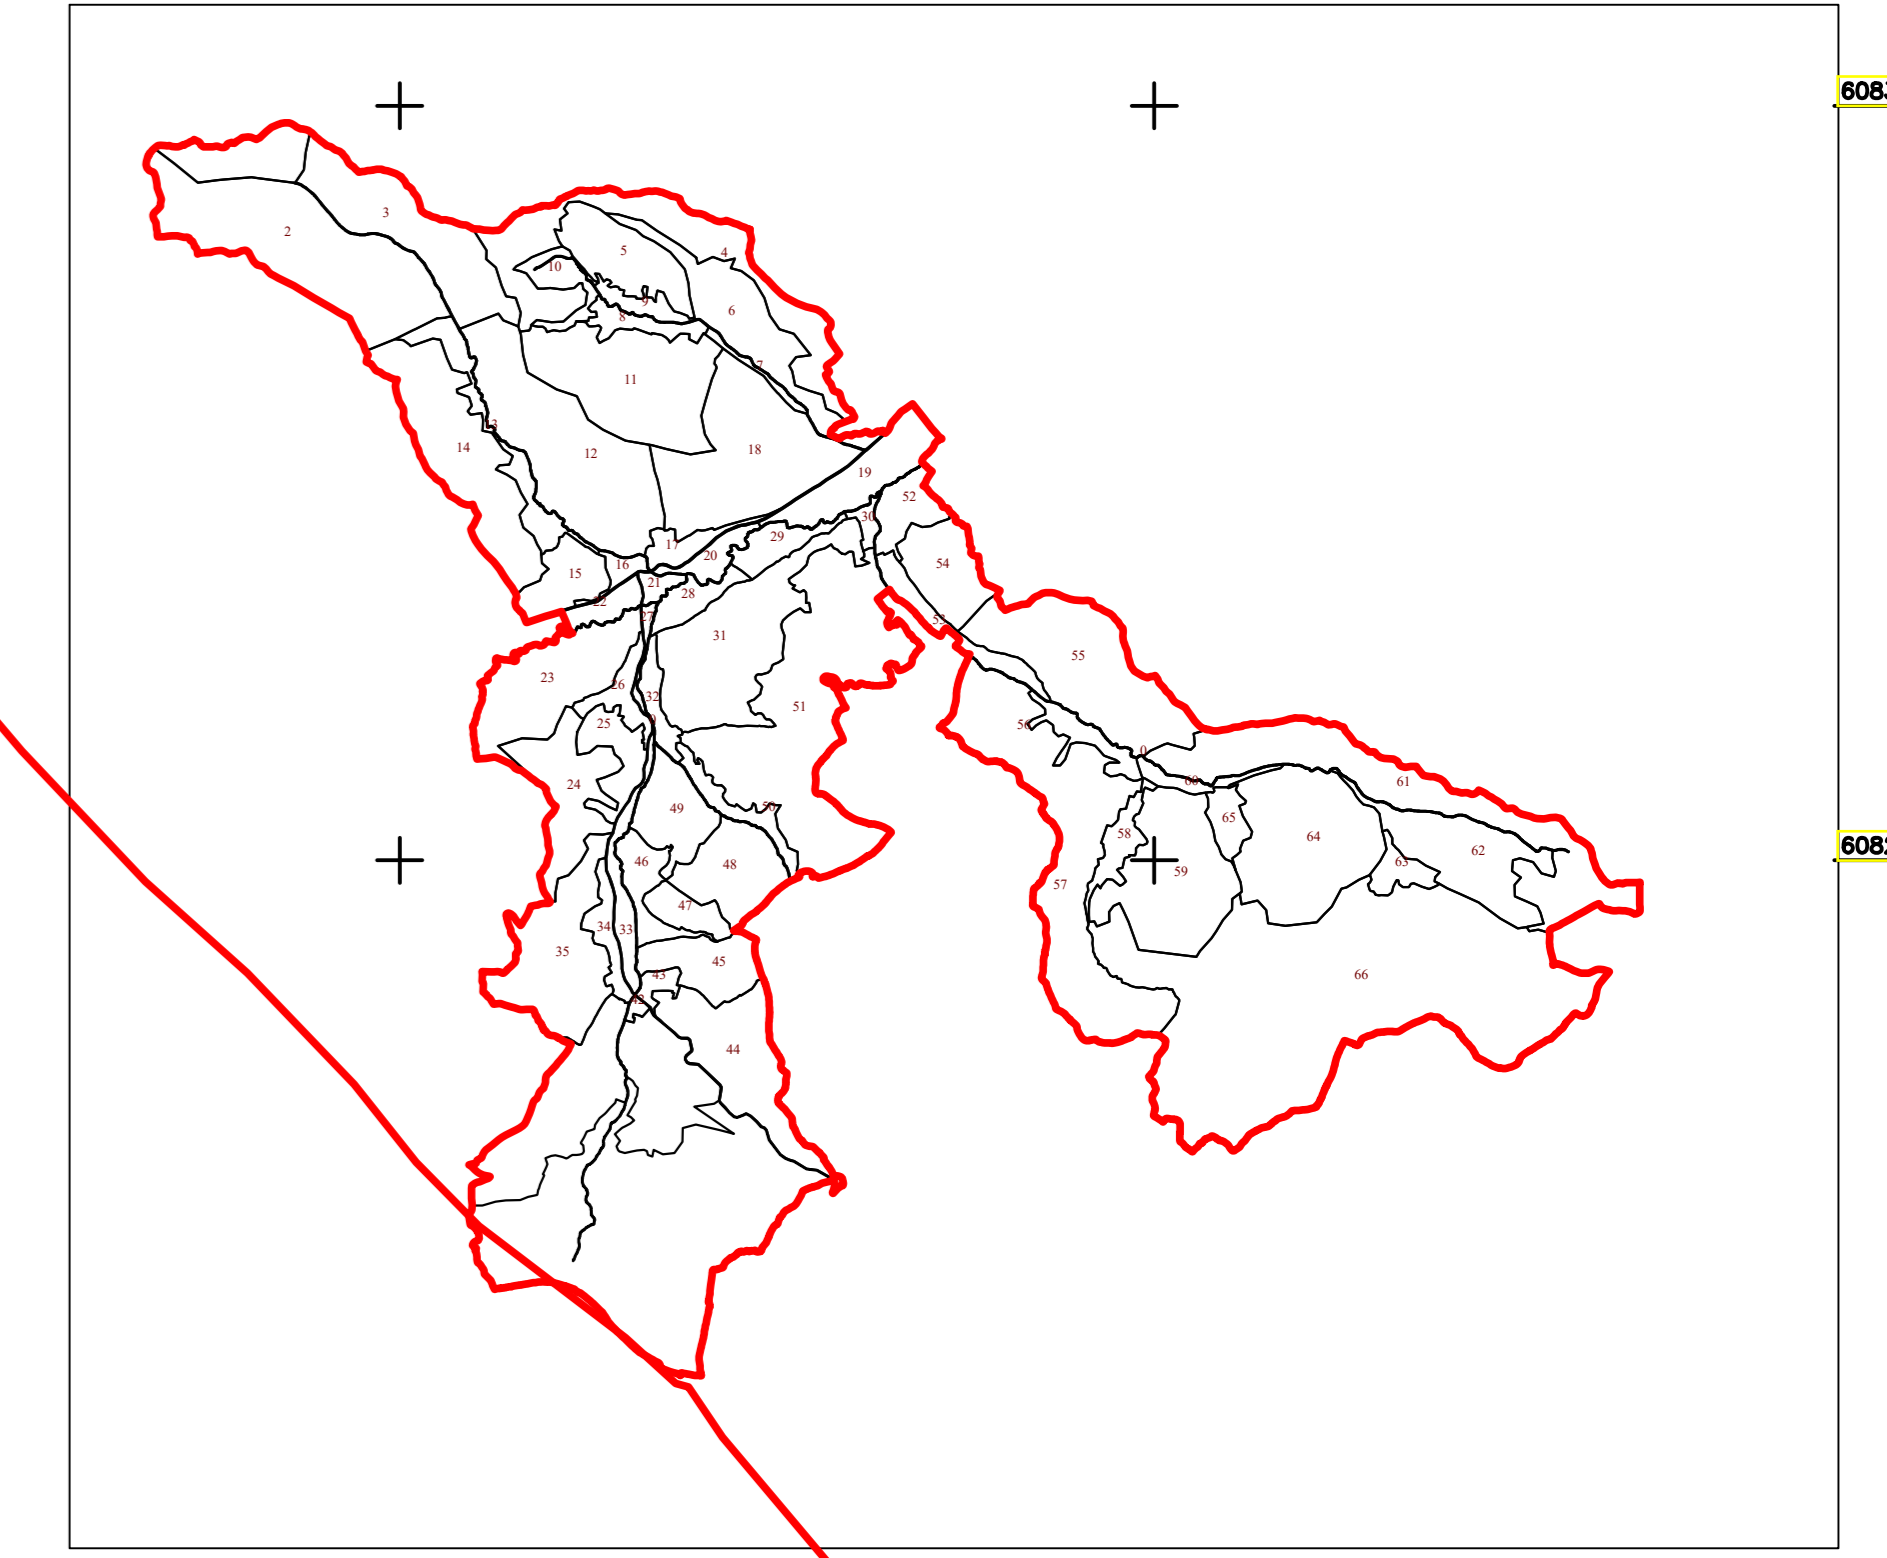

PLAN CADASTRAL
UAT CUZĂPLAC, JUDEȚUL SĂLAJ, Sector 51, planșa 115
Scara - 1:1000,
sistem de proiecție STEREO 70
Copie spre publicare

Schita cu dispunerea sectoarelor cadastrale

Legendă

Limită UAT	CUZĂPLAC
Limită sector	51
Limită imobil	
Identificator imobil	4879
Limită intravilan	
Construcții	
Număr administrativ	

S.C. Topo Cad Ureche S.R.L.
Semnatura: Data: Aprilie 2023