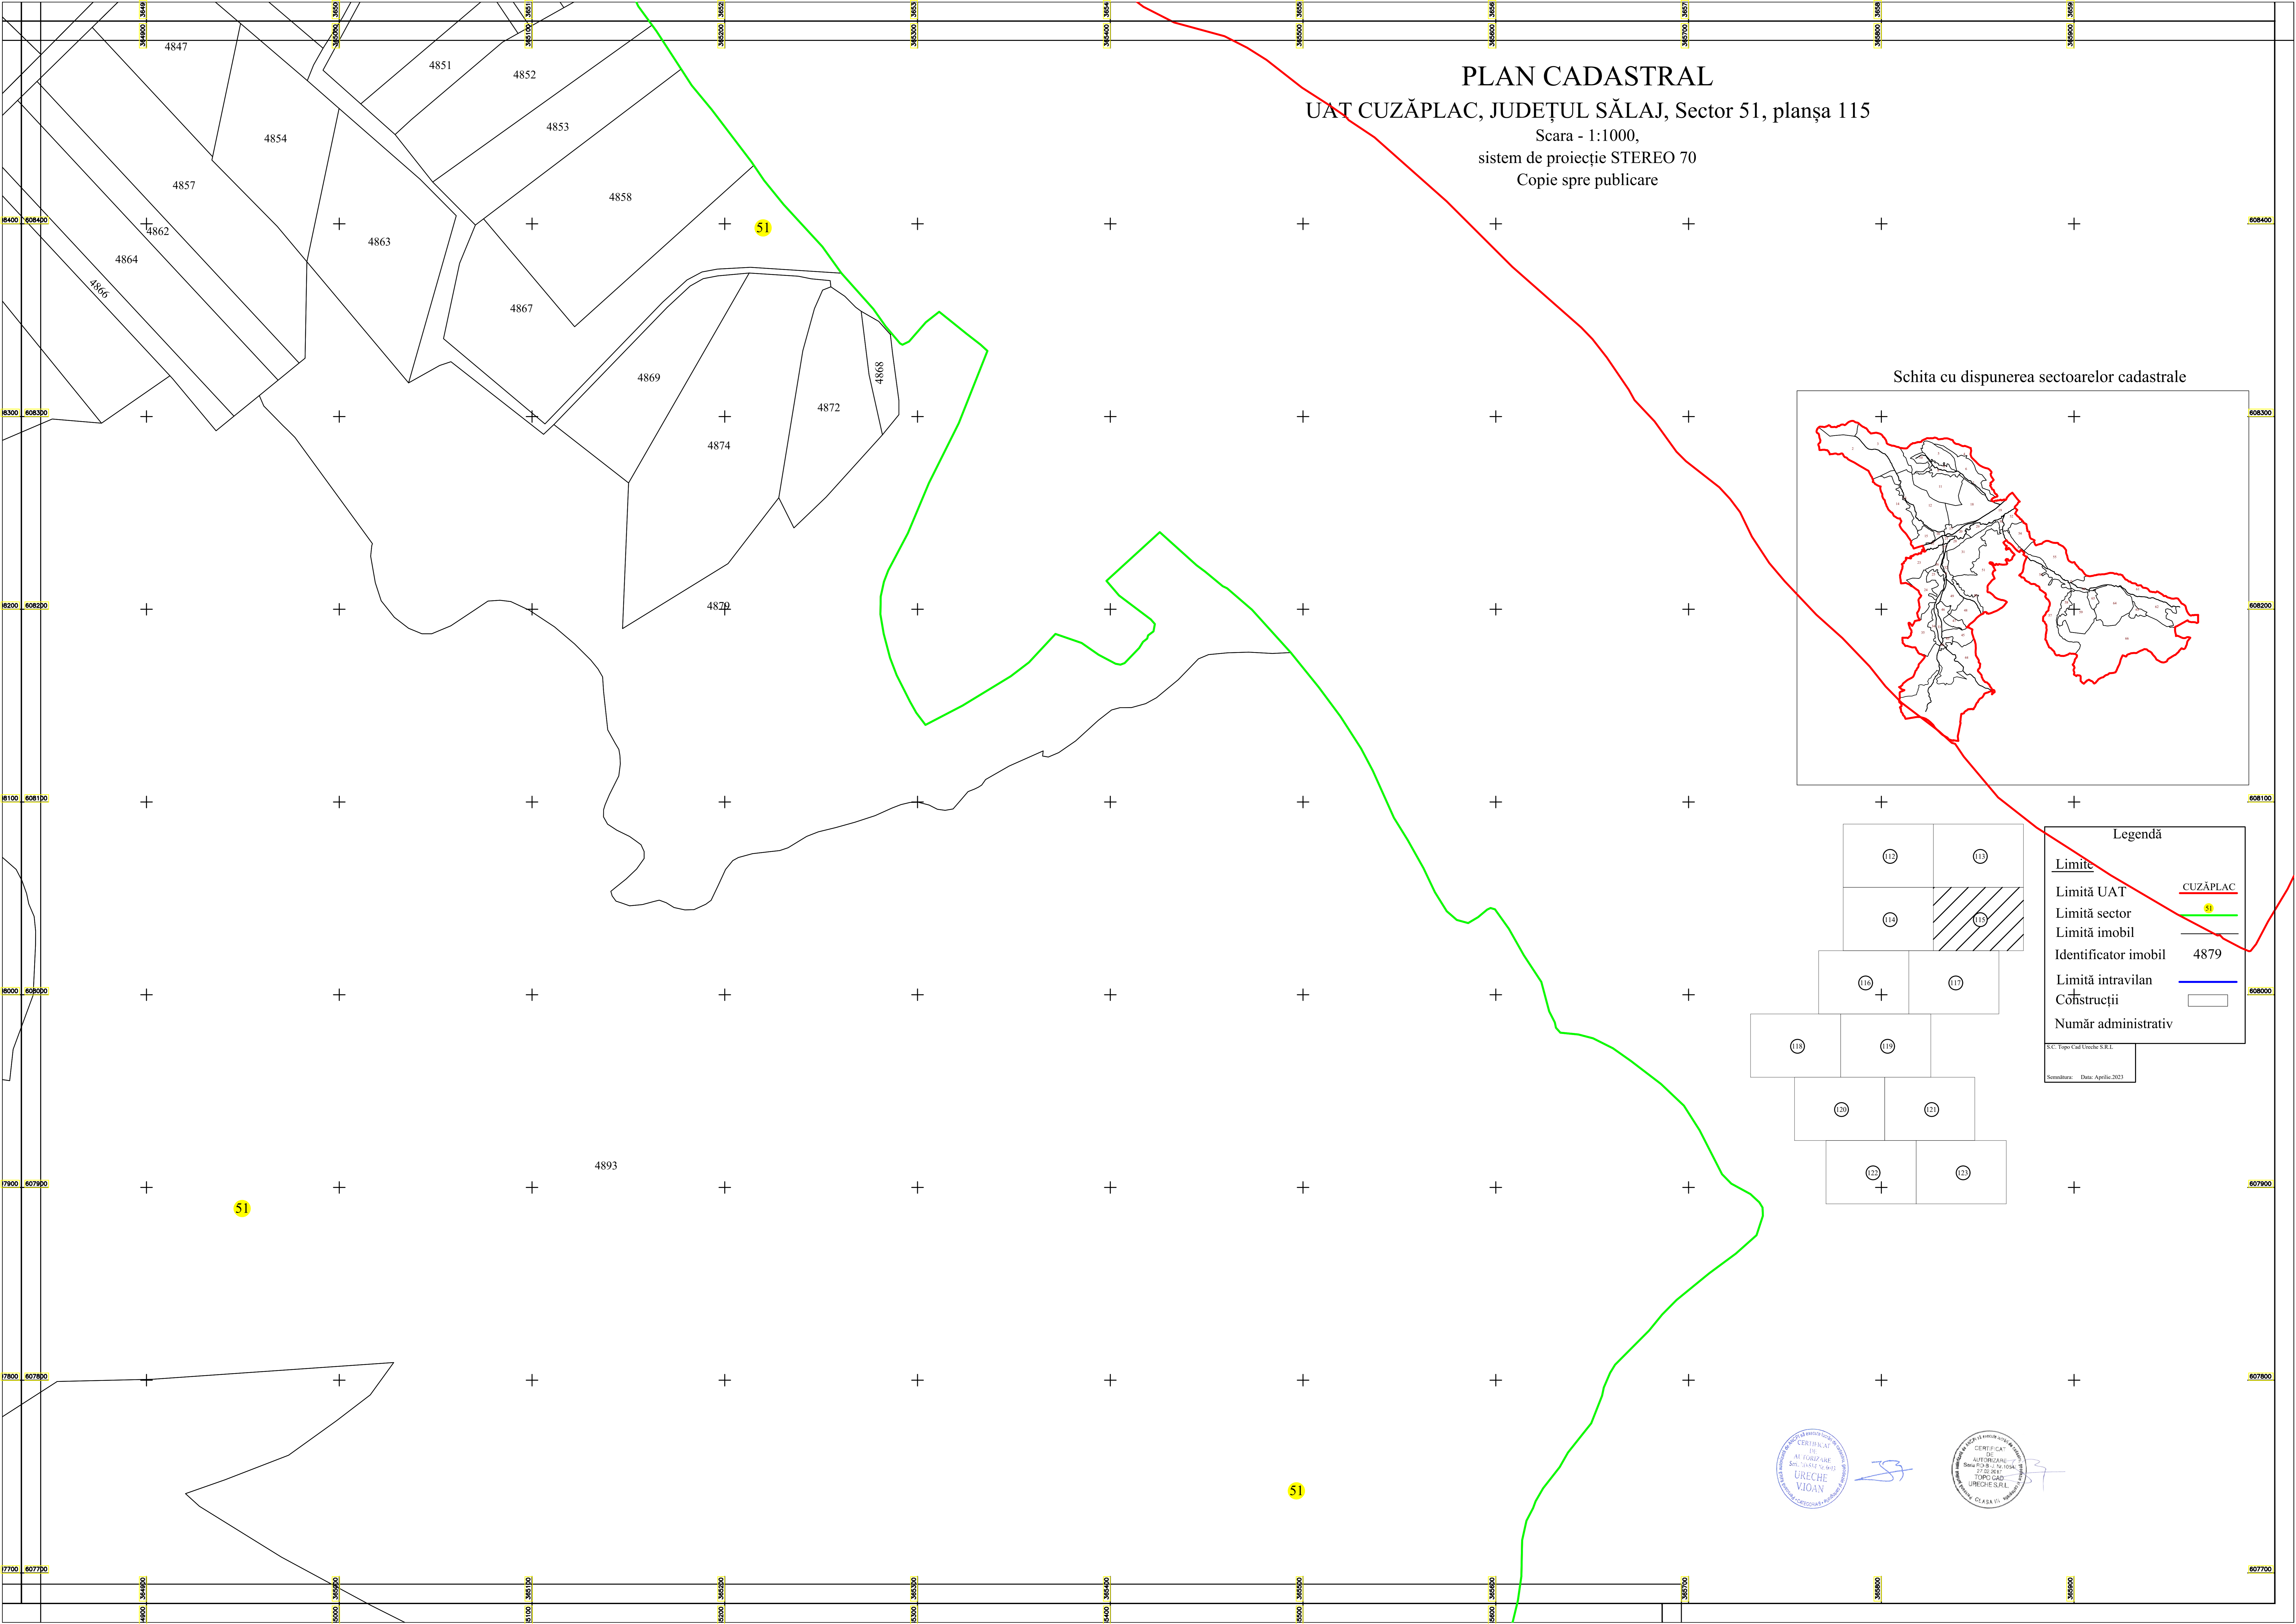

PLAN CADASTRAL
UAT CUZĂPLAC, JUDEȚUL SĂLAJ, Sector 51, planșa 115
Scara - 1:1000,
sistem de proiecție STEREO 70
Copie spre publicare

Schita cu dispunerea sectoarelor cadastrale

Legendă

Limită UAT	CUZĂPLAC
Limită sector	51
Limită imobil	
Identificator imobil	4879
Limită intravilan	
Construcții	
Număr administrativ	

S.C. Topo Cad Ureche S.R.L.
Semnatura: Data: Aprilie 2023