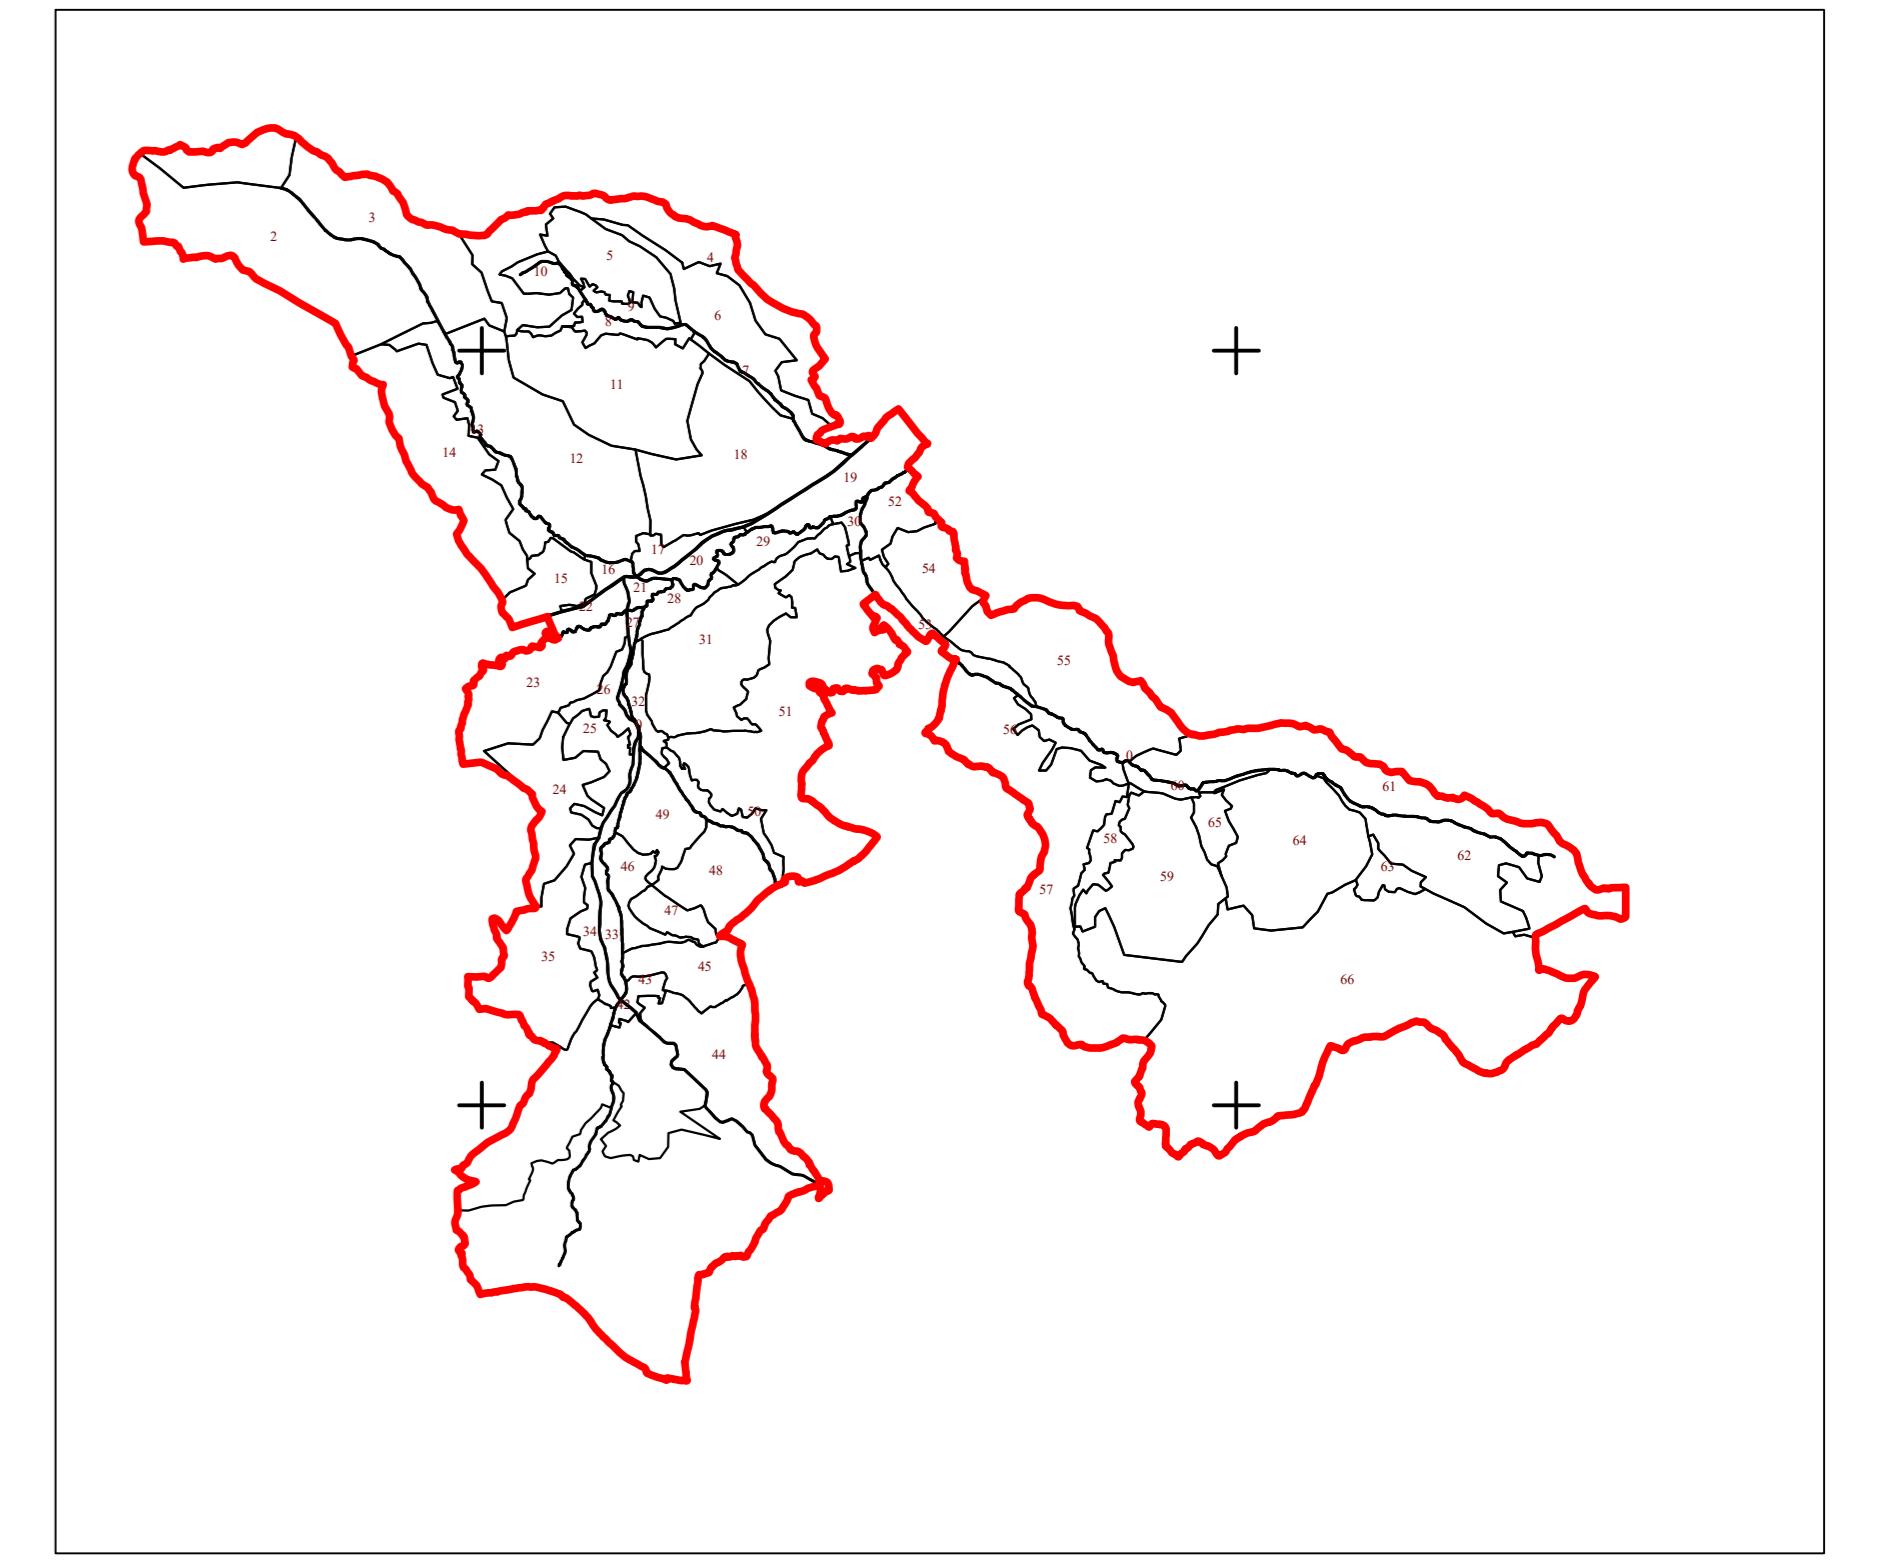

PLAN CADAȘTRAL
 UAT CUZĂPLAC, JUDEȚUL SĂLAJ, Sector 51, planșa 113
 Scara - 1:1000,
 sistem de proiecție STEREO 70
 Copie spre publicare

Schita cu dispunerea sectoarelor cadastrale

Legendă	
Limită	+
Limită UAT	<u>CUZĂPLAC</u>
Limită sector	<u>51</u>
Limită imobil	—
Identificator imobil	4812
Limită intravilan	—
Construcții	□
Număr administrativ	

S.C. TopoCAD S.R.L.
 Semnatura: Data: Aprilie 2023

[Handwritten signature]

[Handwritten signature]