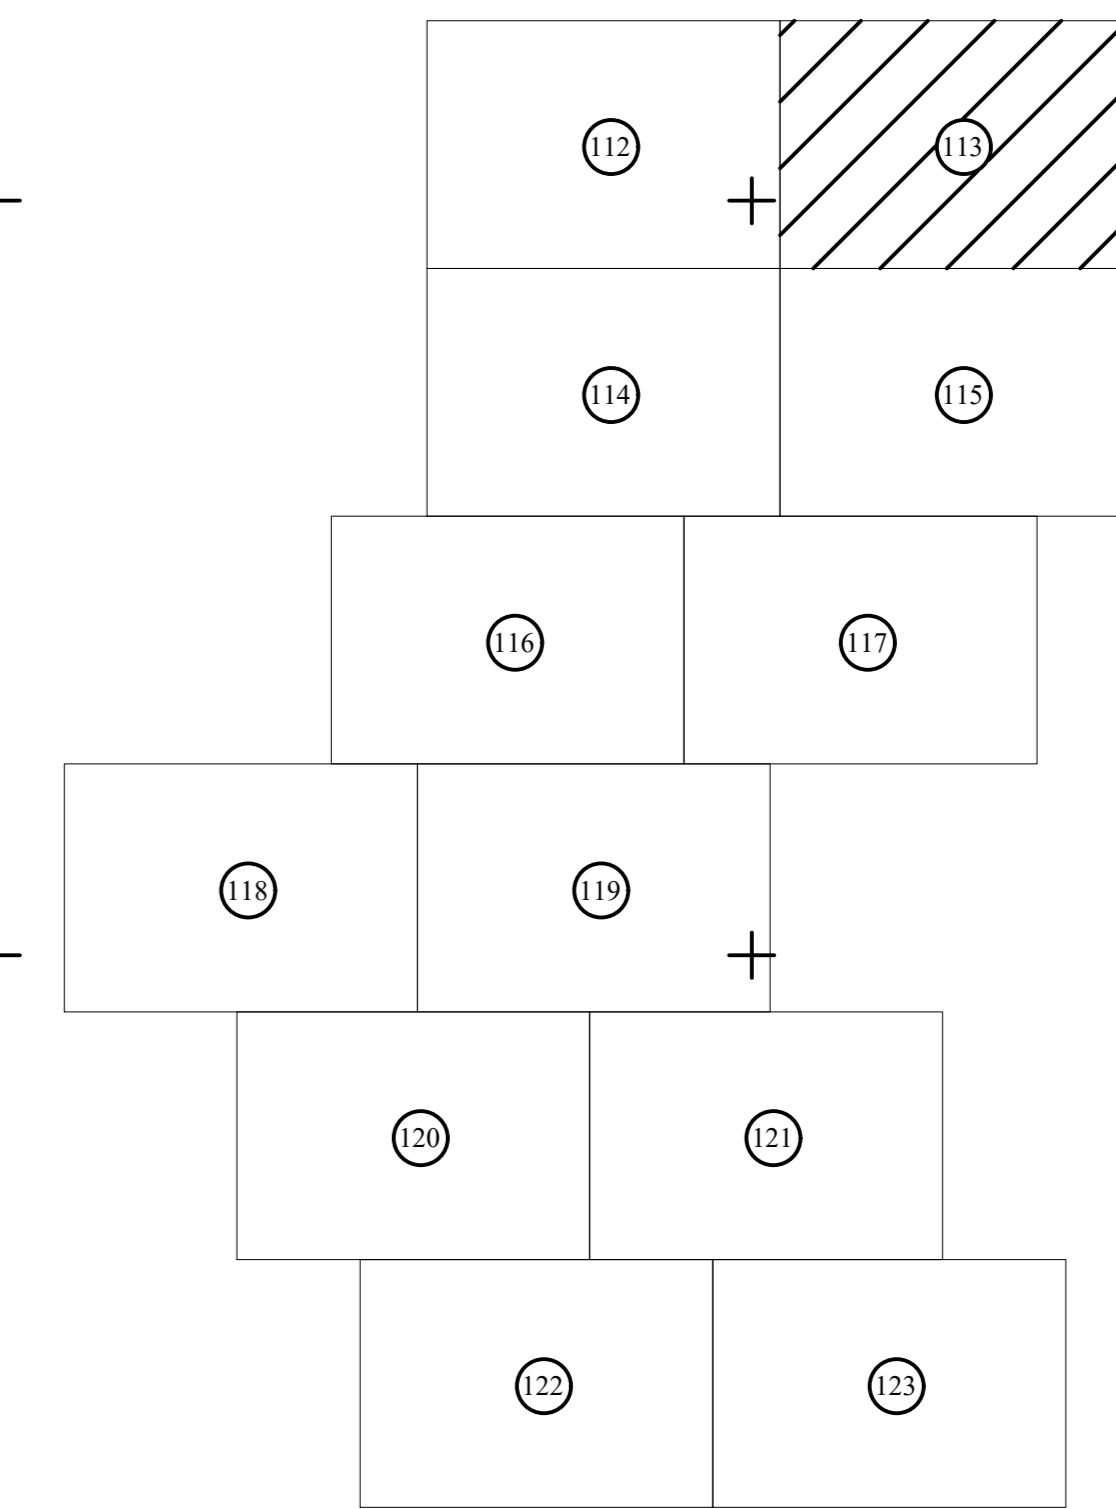

PLAN CADAȘTRAL
 UAT CUZĂPLAC, JUDEȚUL SĂLAJ, Sector 51, planșa 113
 Scara - 1:1000,
 sistem de proiecție STEREO 70
 Copie spre publicare

Schita cu dispunerea sectoarelor cadastrale

Legendă	
Limită	+
Limită UAT	<u>CUZĂPLAC</u>
Limită sector	<u>51</u>
Limită imobil	—
Identificator imobil	4812
Limită intravilan	—
Construcții	□
Număr administrativ	