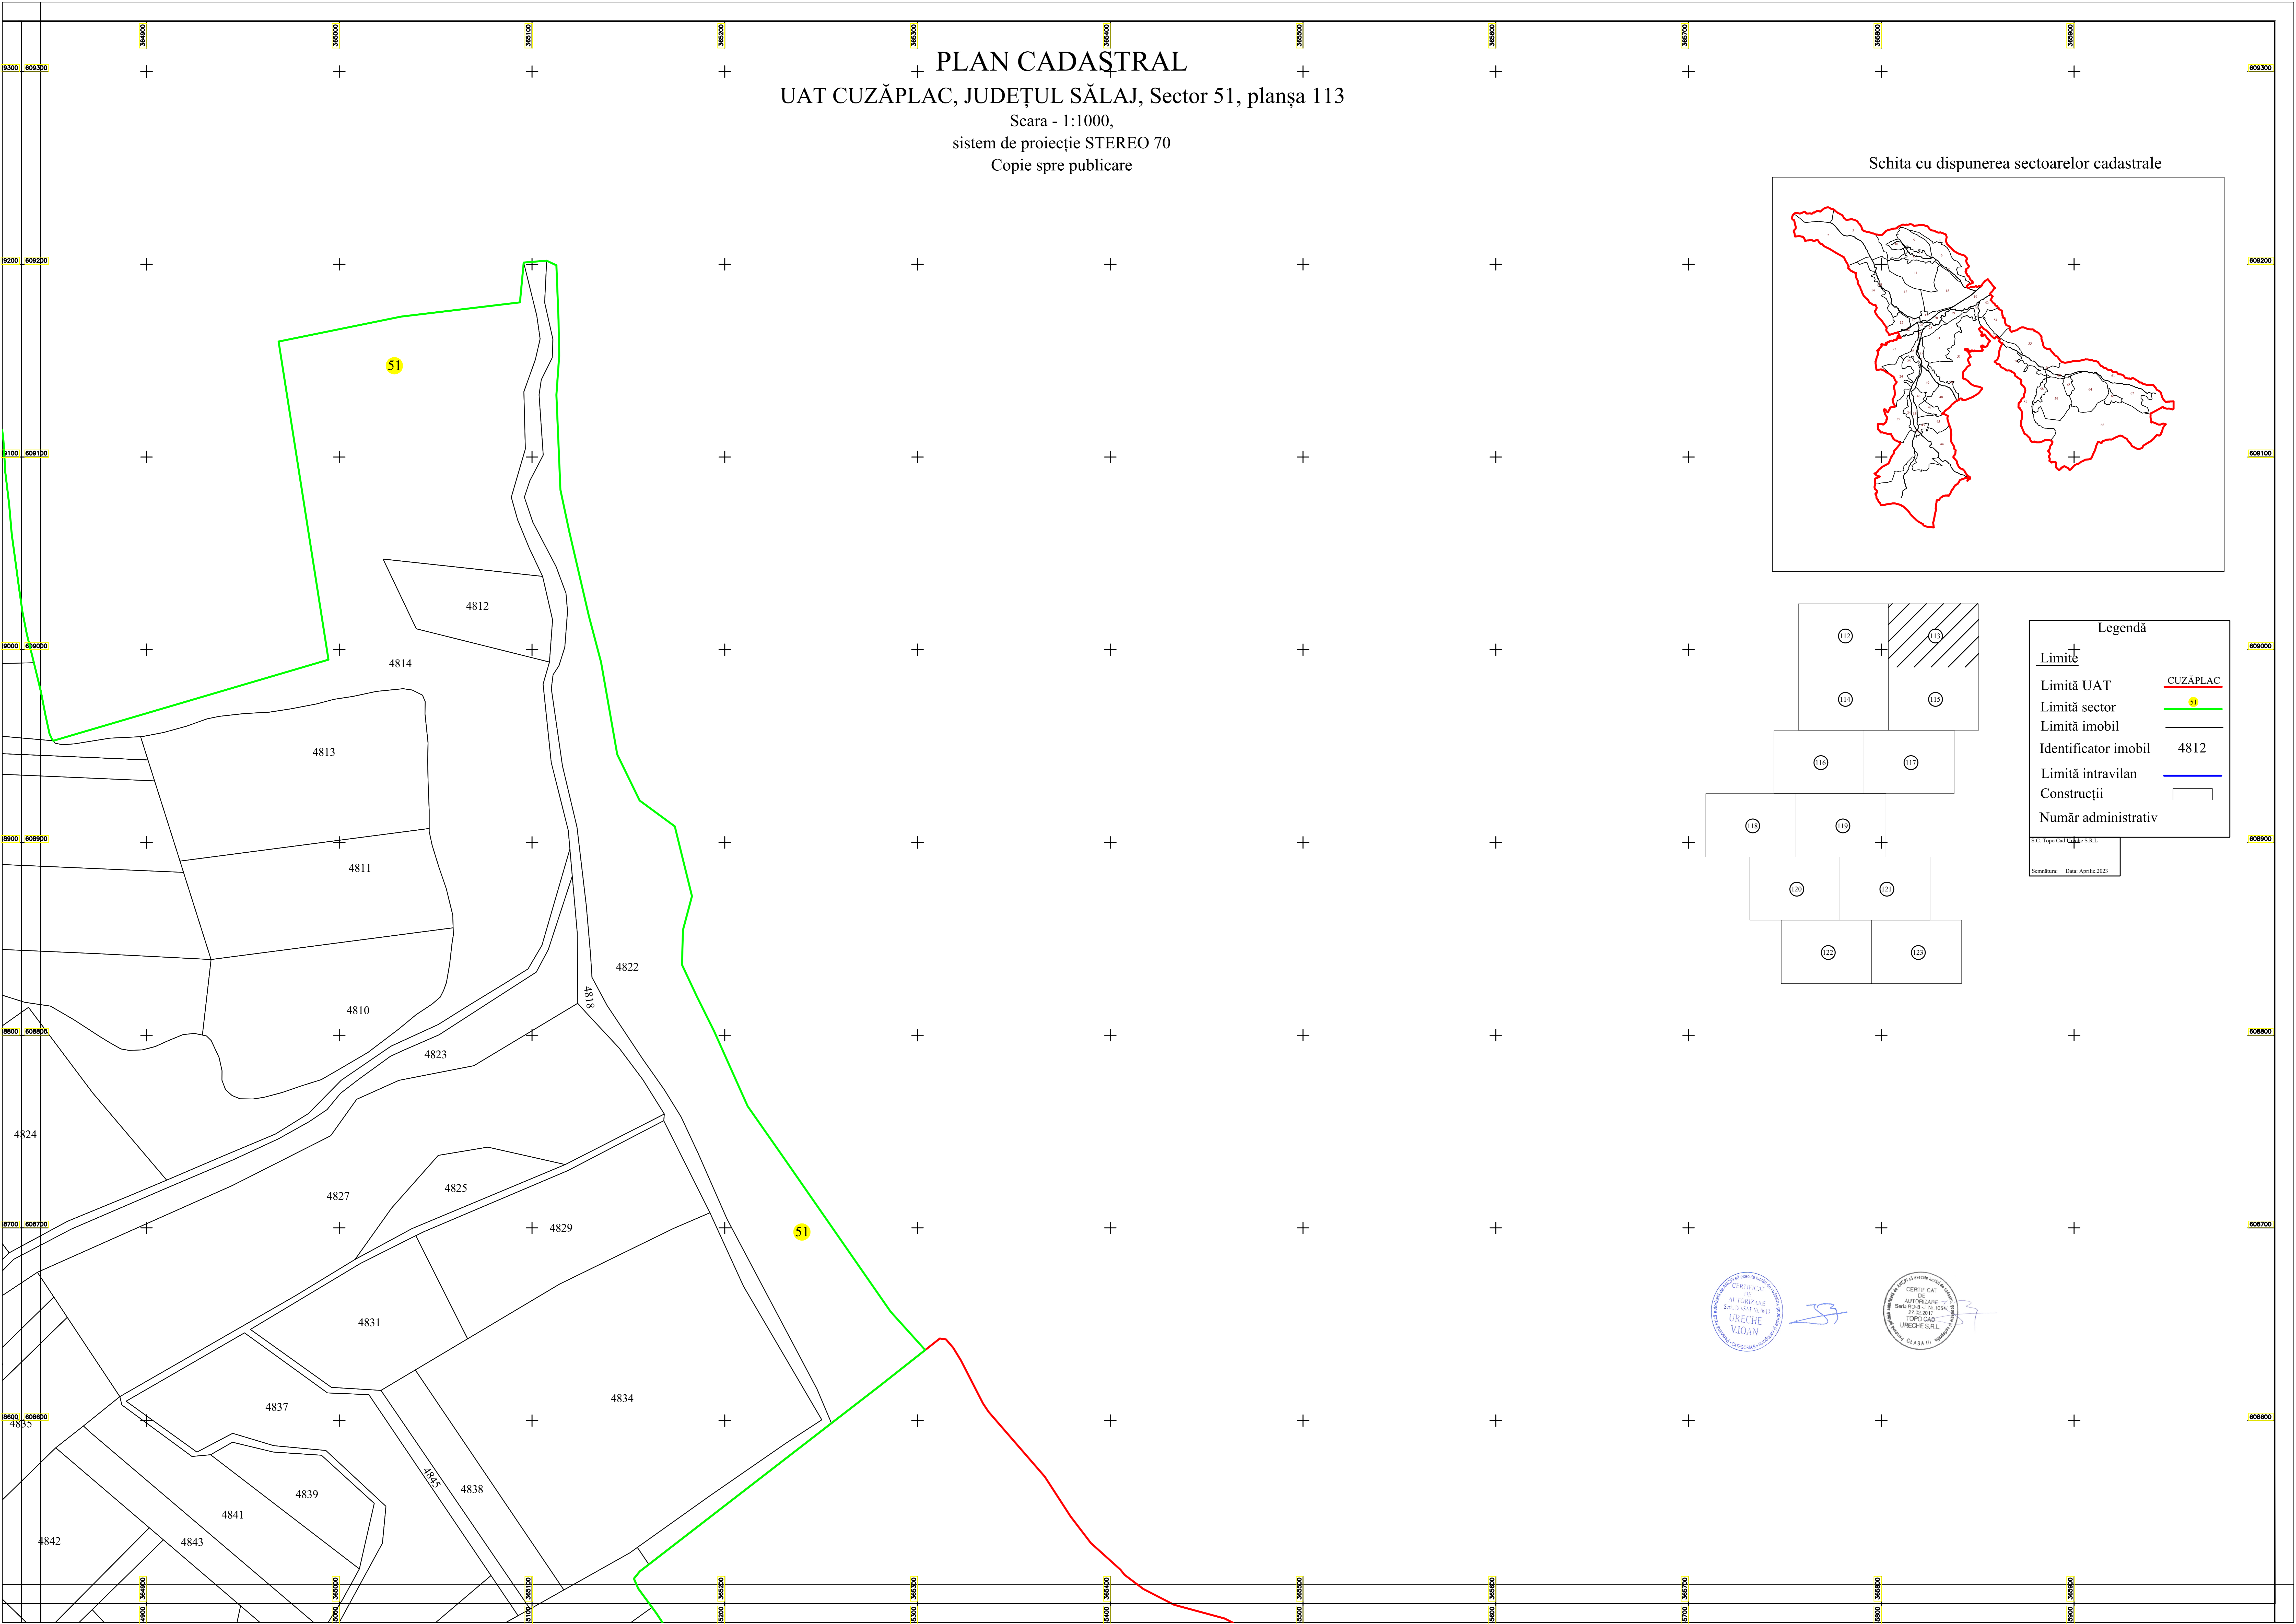

PLAN CADAȘTRAL
 UAT CUZĂPLAC, JUDEȚUL SĂLAJ, Sector 51, planșa 113
 Scara - 1:1000,
 sistem de proiecție STEREO 70
 Copie spre publicare

Schita cu dispunerea sectoarelor cadastrale

Legendă	
Limită	+
Limită UAT	<u>CUZĂPLAC</u>
Limită sector	<u>51</u>
Limită imobil	—
Identificator imobil	4812
Limită intravilan	—
Construcții	□
Număr administrativ	

S.C. TopoCAD S.R.L.
 Semnatura: Data: Aprilie 2023

[Handwritten signature]

[Handwritten signature]