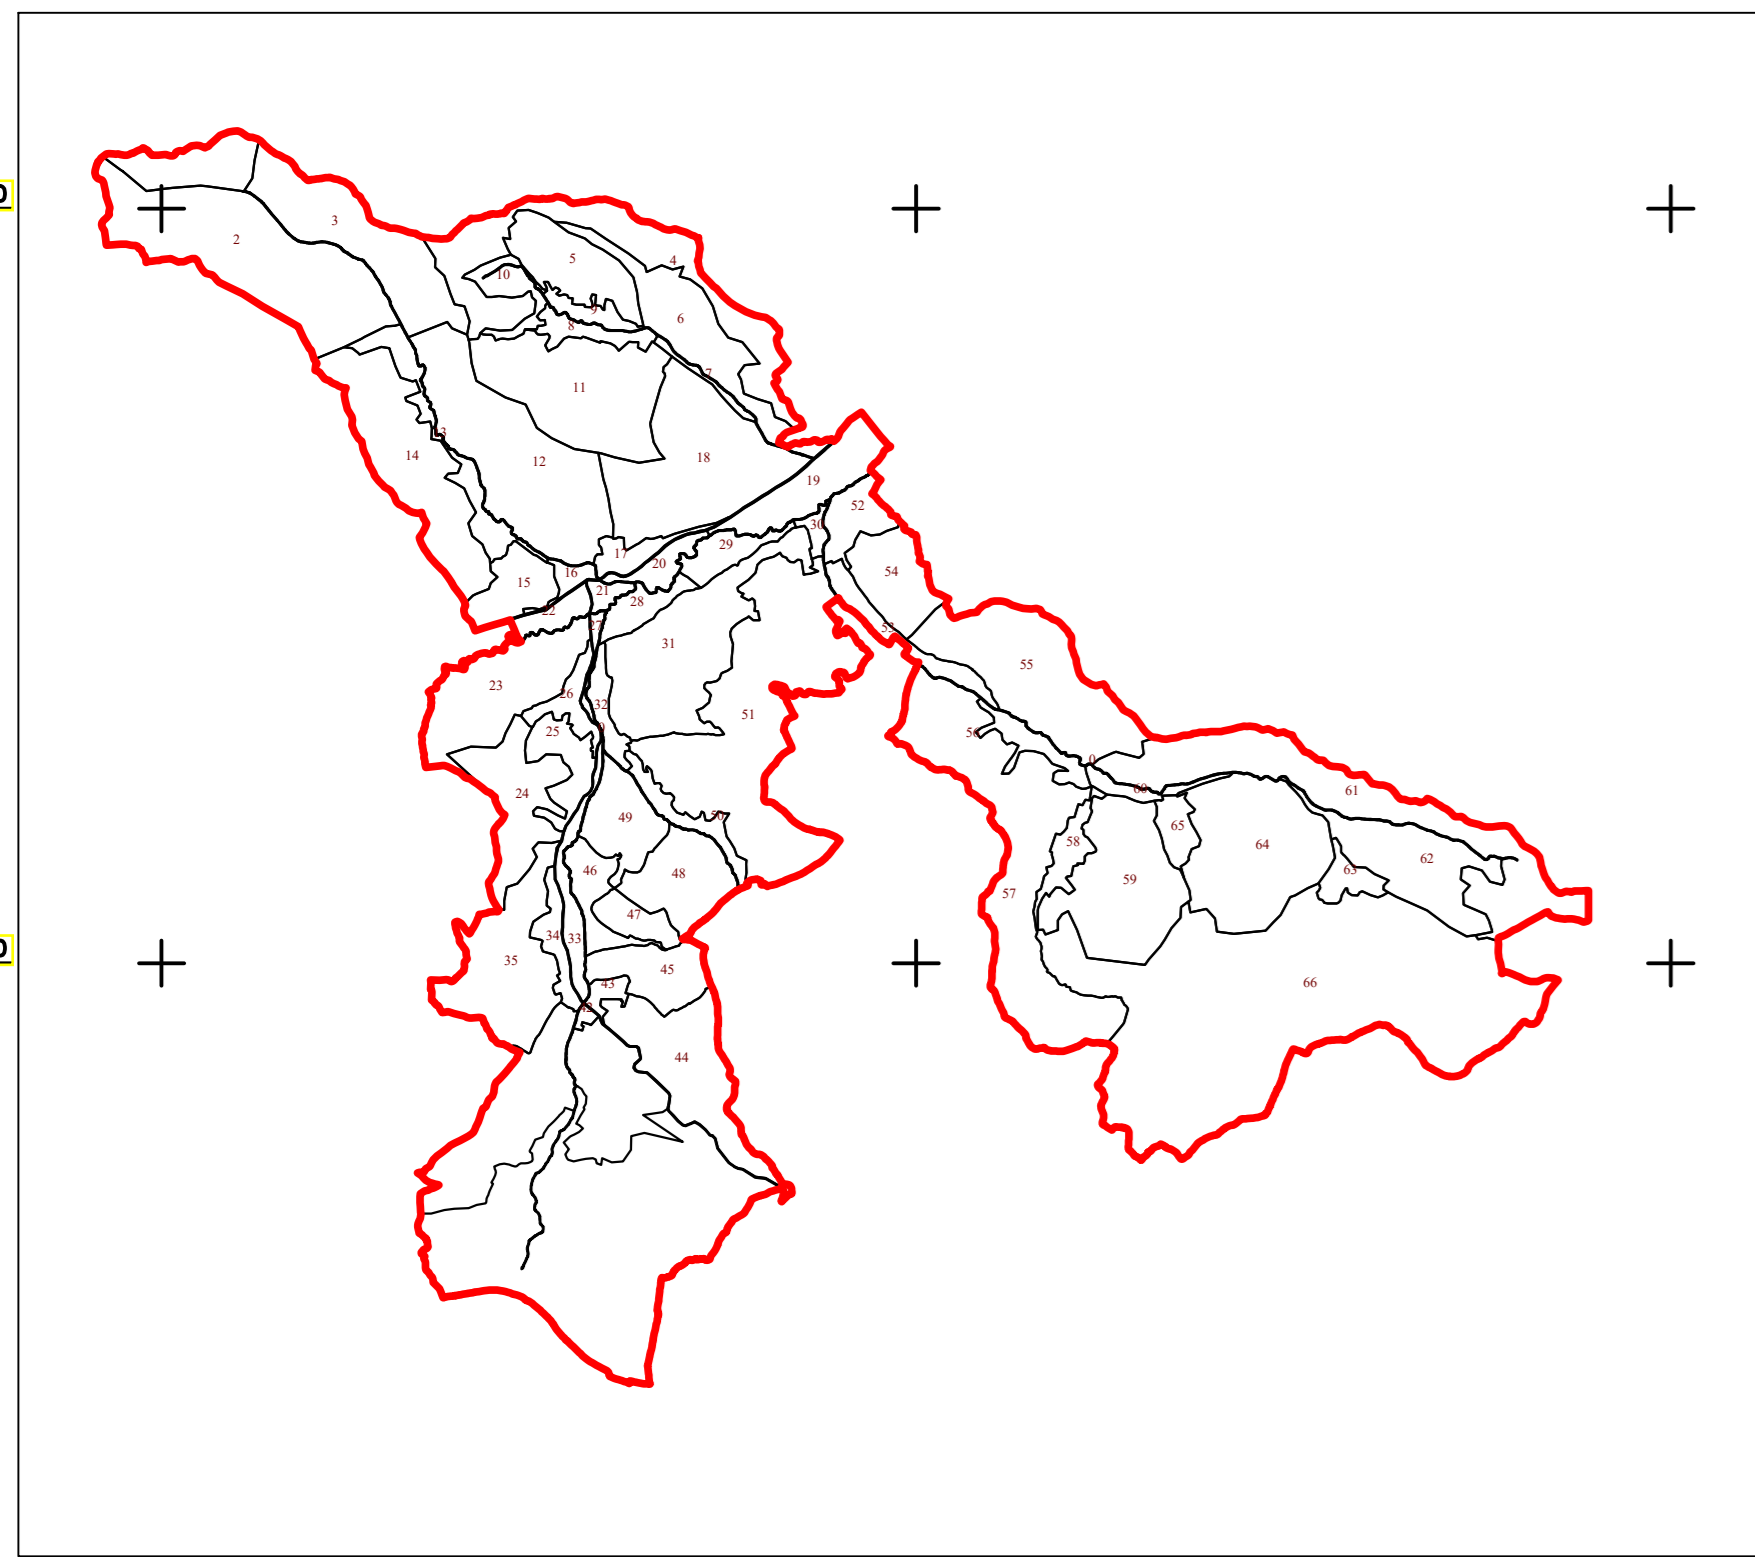

PLAN CADASTRAL

UAT CUZĂPLAC, JUDEȚUL SĂLAJ, Sector 51, planșa 112

Scara - 1:1000,
sistem de proiecție STEREO 70
Copie spre publicare

Schita cu dispunerea sectoarelor cadastrale

Legendă

Limite	
Limită UAT	CUZĂPLAC
Limită sector	51
Limită imobil	
Identificator imobil	4821
Limită intravilan	
Construcții	
Număr administrativ	

S.C. Topo-Cad Ureche S.R.L.
Semnificativ Data: Aprilie 2023