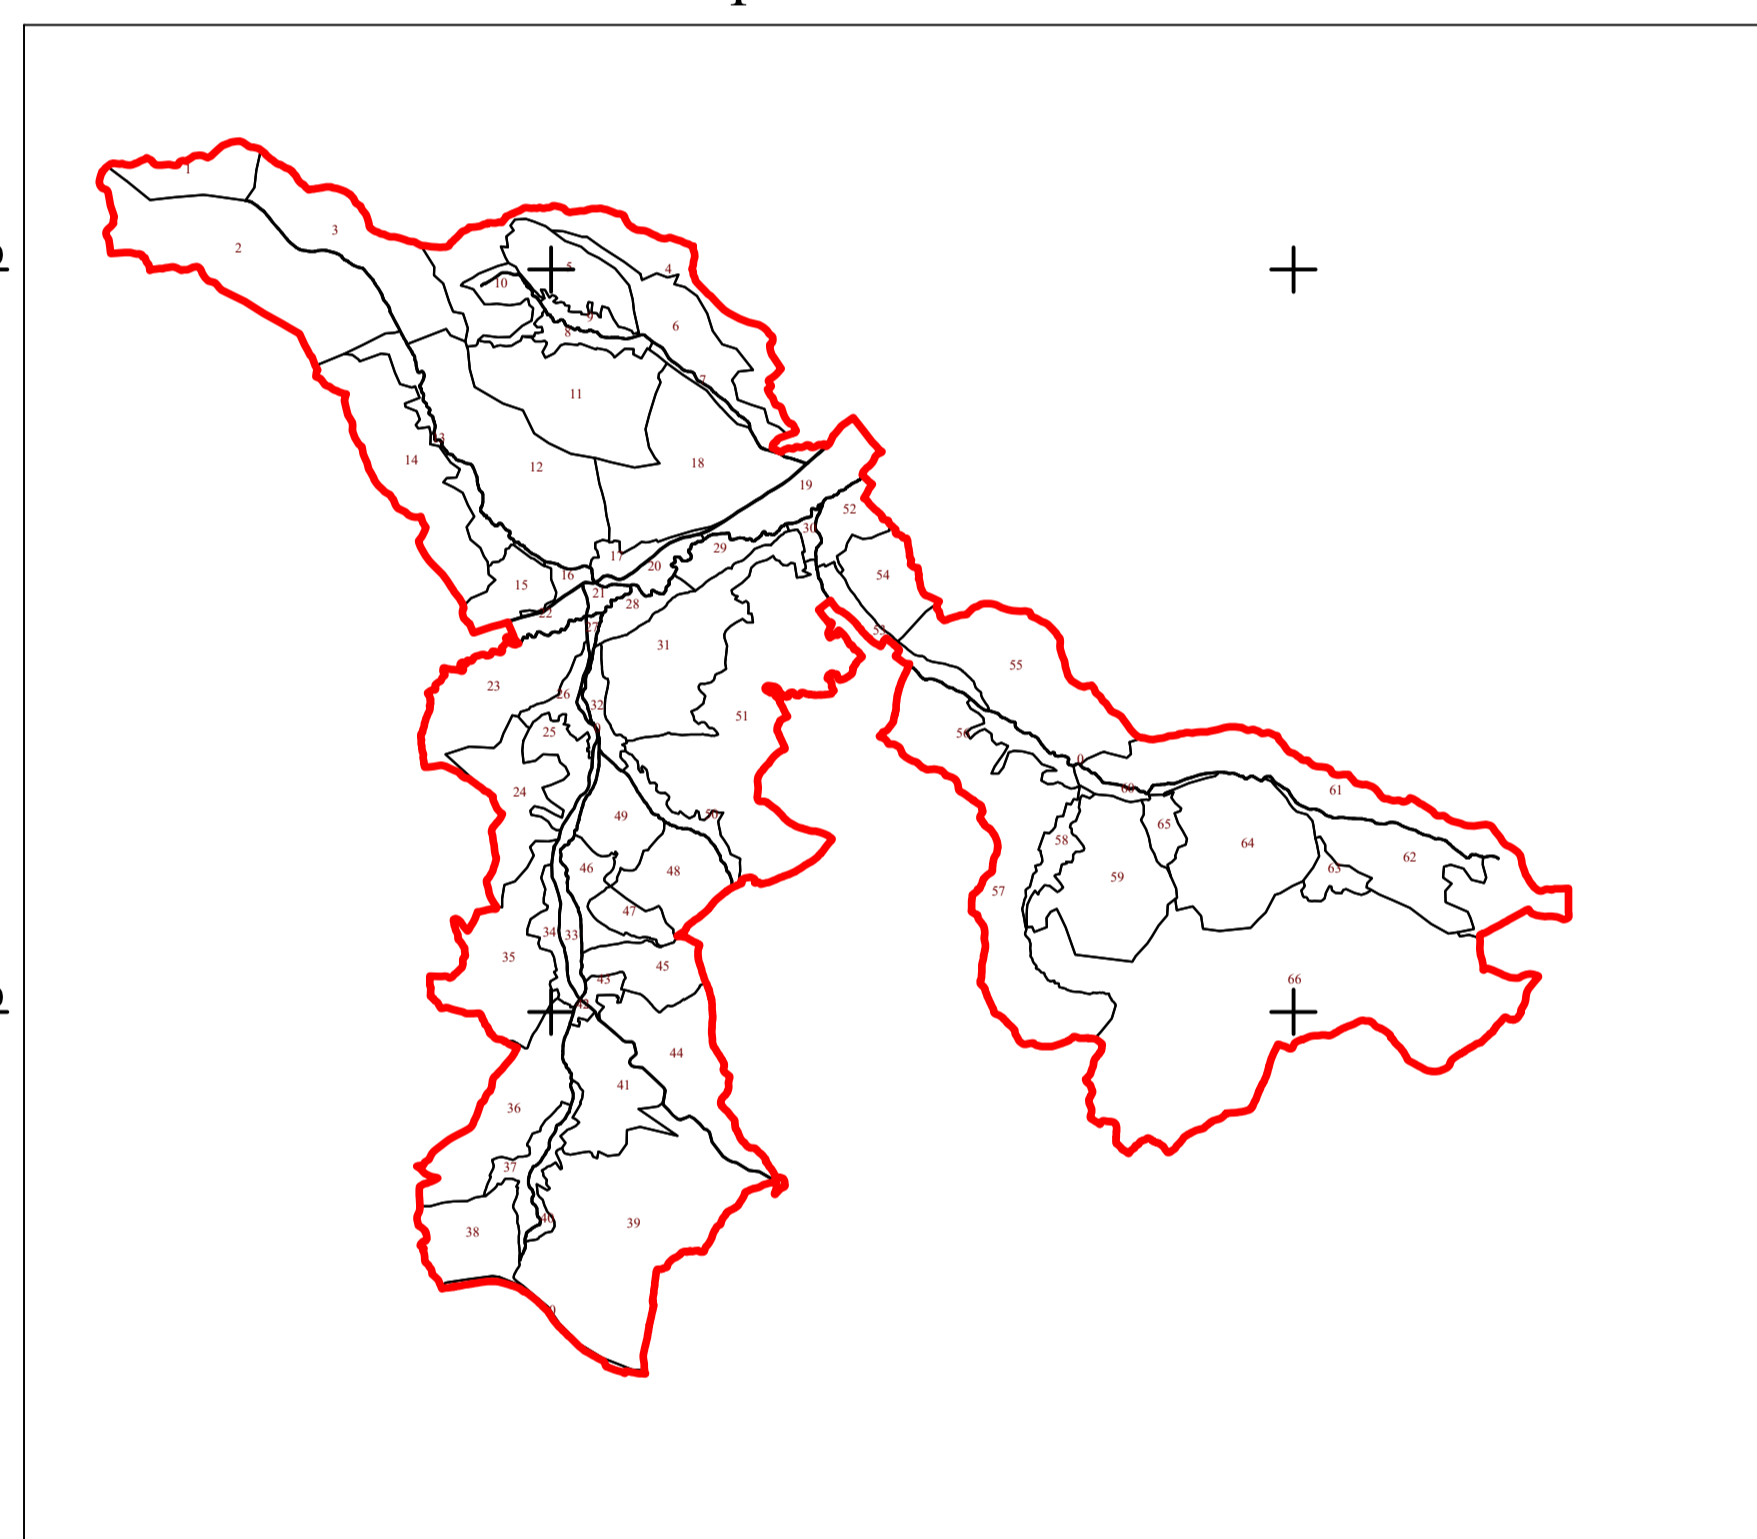

PLAN CADASTRAL
UAT CUZĂPLAC, JUDEȚUL SĂLAJ, Sector 4, planșa 27
Scara - 1:1000,
sistem de proiecție STEREO 70
Copie spre publicare

4

1027

1028

4

Schita cu dispunerea sectoarelor cadastrale

Legendă

Limite