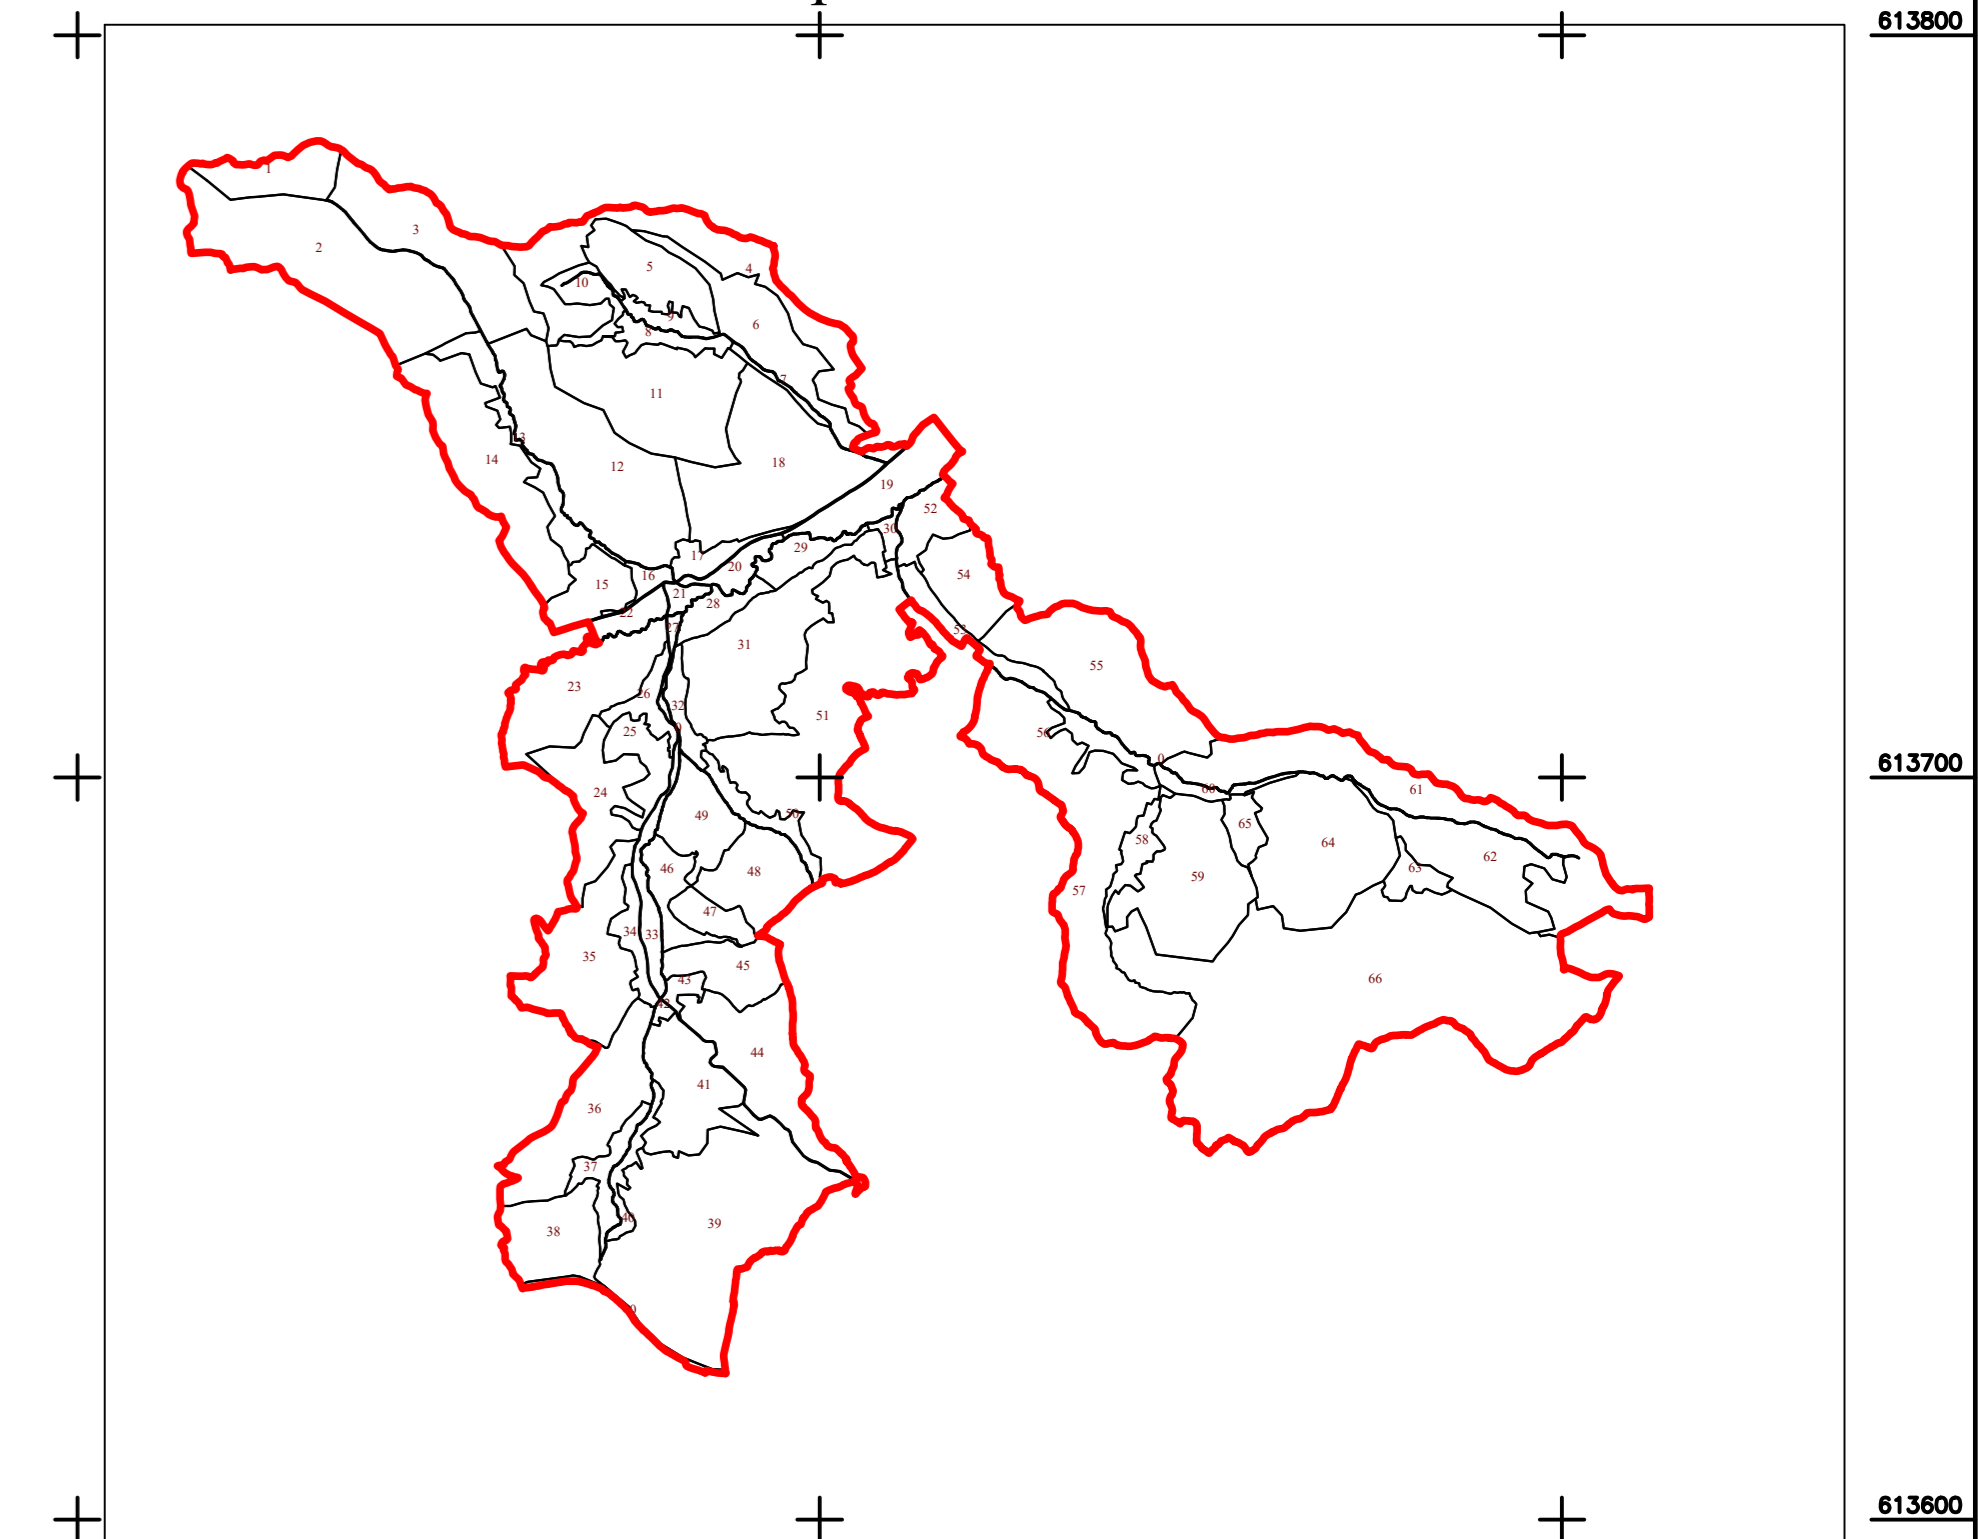

PLAN CADASTRAL
UAT CUZĂPLAC, JUDEȚUL SĂLAJ, Sector 4, planșa 26
Scara - 1:1000,
sistem de proiecție STEREO 70
Copie spre publicare

Schita cu dispunerea sectoarelor cadastrale

Legendă	
Limite	
Limită UAT	CUZĂPLAC
Limită sector	4
Limită imobil	
Identificator imobil	1023
Limită intravilan	
Construcții	
Număr administrativ	

S.C. Topo Cad Ureche S.R.L.
Semnatura: Data: Octombrie 2022