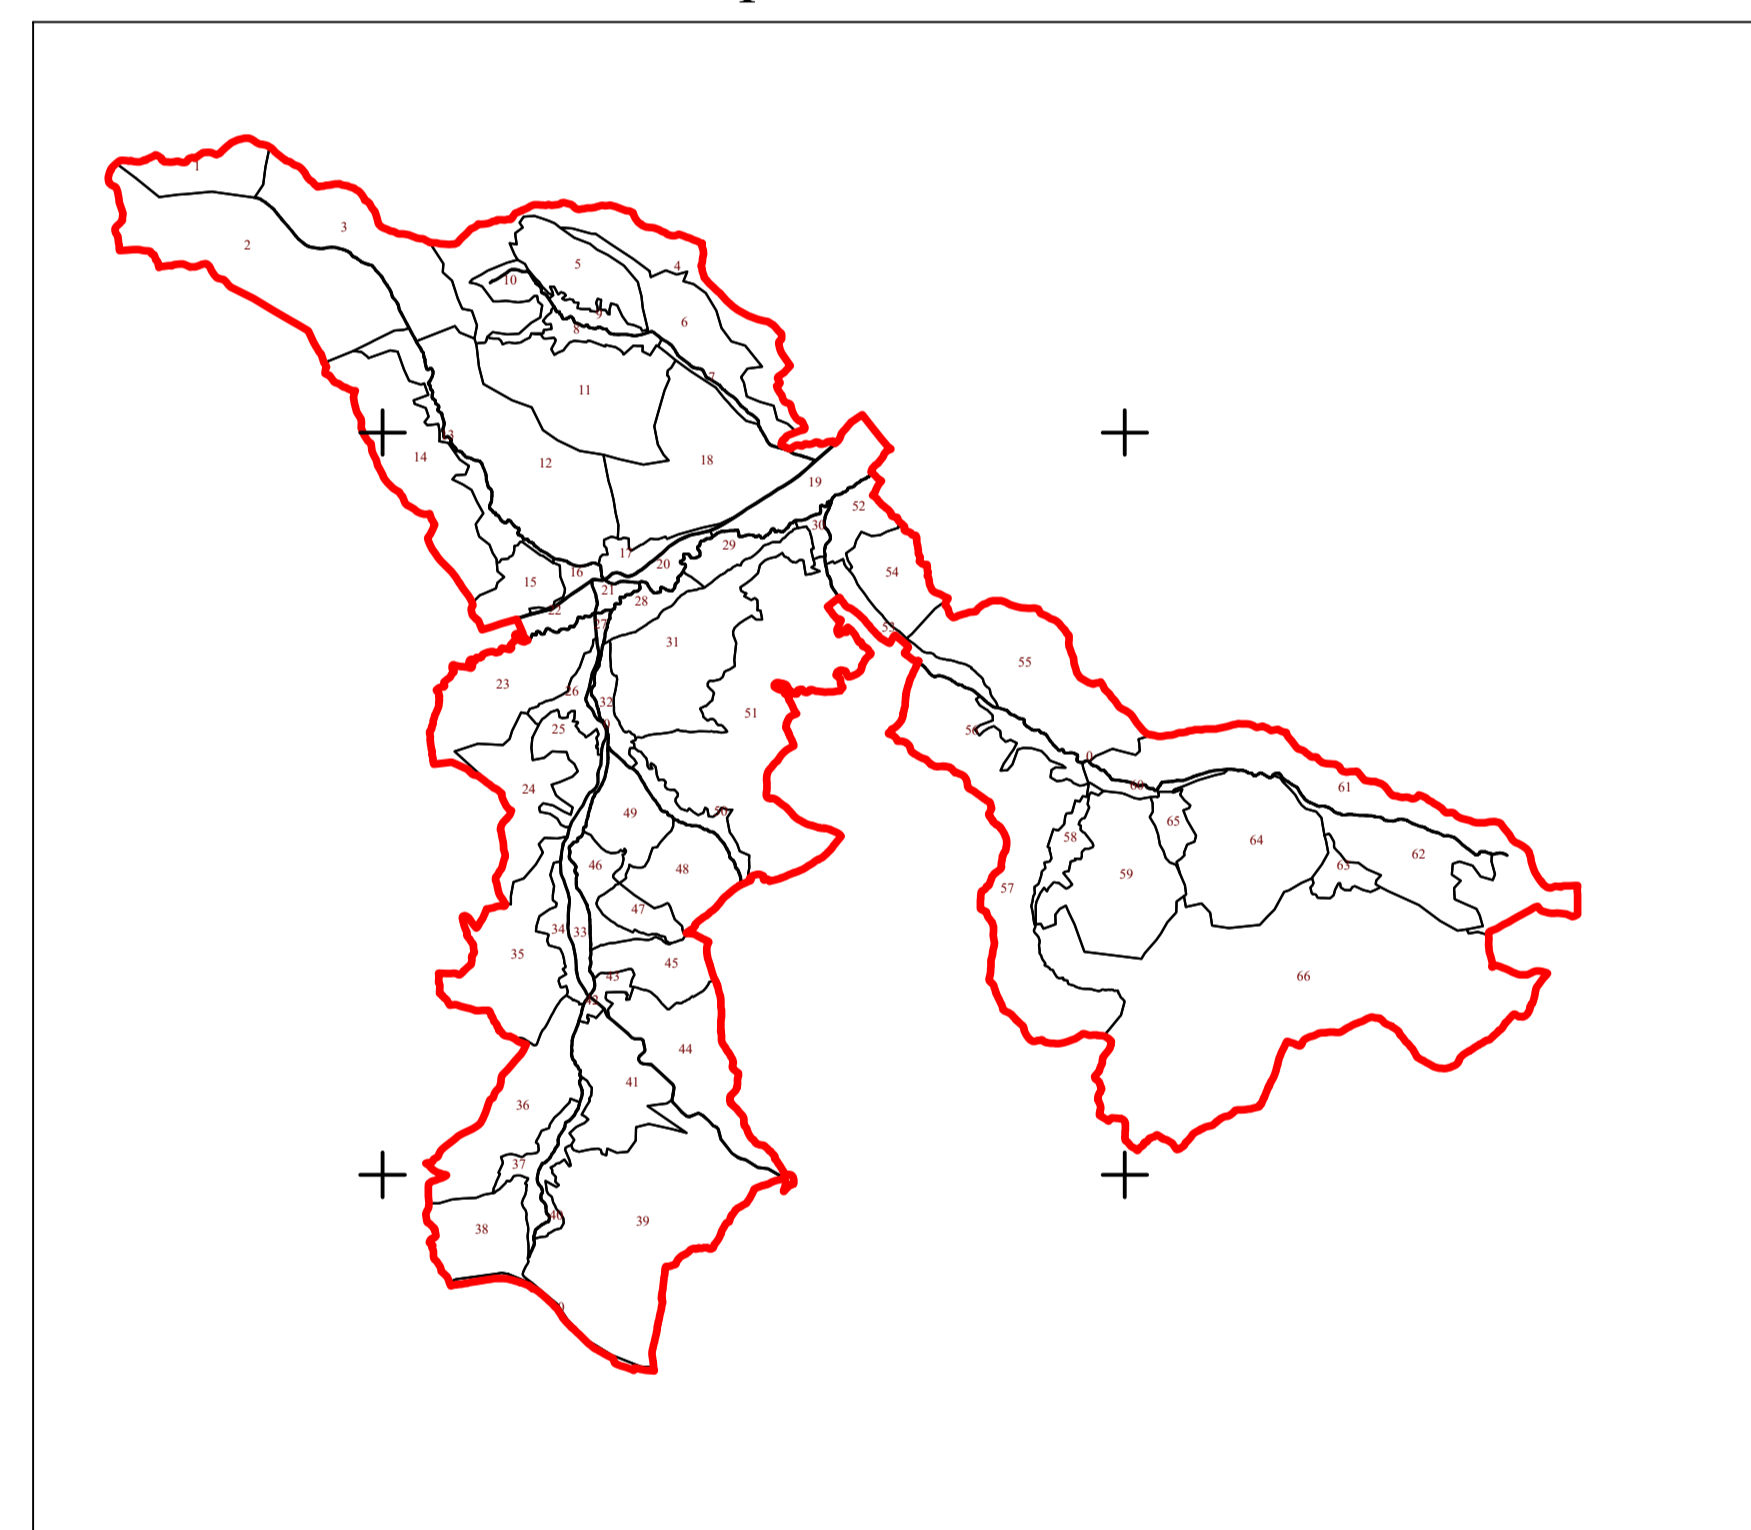

PLAN CADASTRAL

UAT CUZĂPLAC, JUDEȚUL SĂLAJ, Sector 4, planșa 24

Scara - 1:1000,

sistem de proiecție STEREO 70

+ Copie spre publicare +

Schita cu dispunerea sectoarelor cadastrale

Legendă

Limite	
Limită UAT	
Limită sector	
Limită imobil	
Identificator imobil	965
Limită intravilan	
Construcții	
Număr administrativ	

S.C. Topo Cad Trece S.R.L.
Semnatura: Data: Octombrie 2022