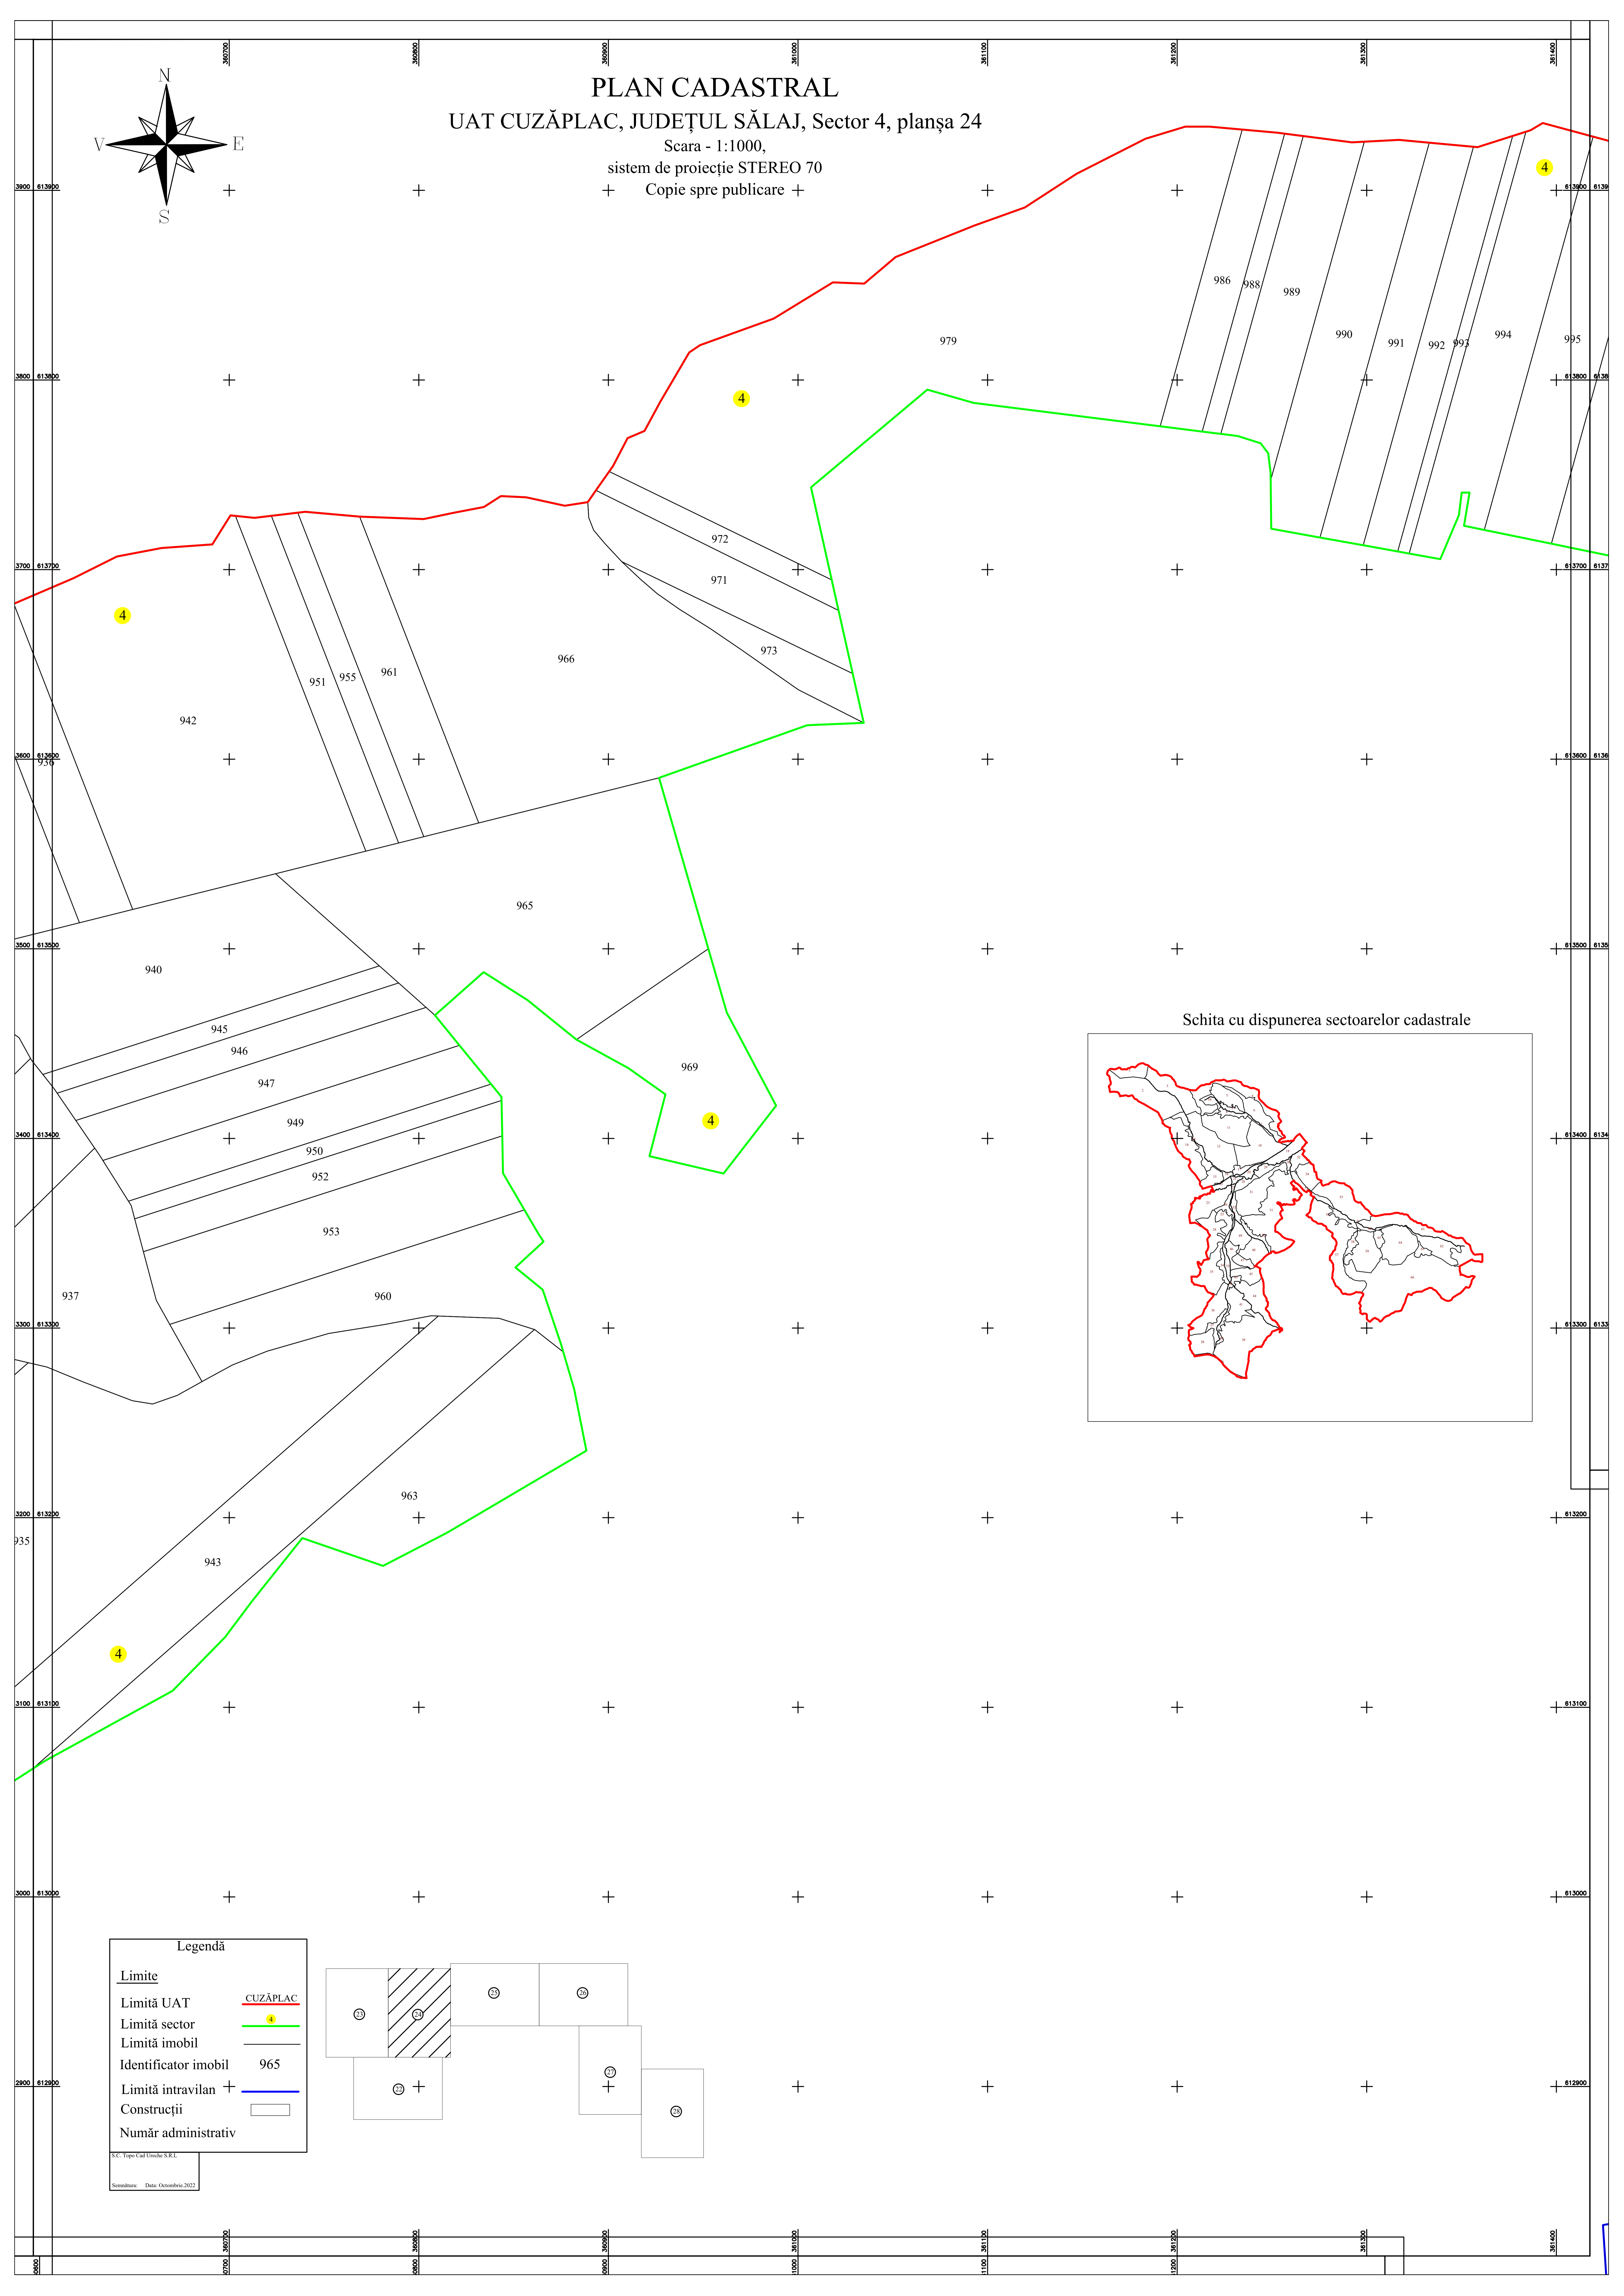

PLAN CADASTRAL

UAT CUZĂPLAC, JUDEȚUL SĂLAJ, Sector 4, planșa 24

Scara - 1:1000,

sistem de proiecție STEREO 70

+ Copie spre publicare +

Schita cu dispunerea sectoarelor cadastrale

Legendă

Limite	
Limită UAT	
Limită sector	
Limită imobil	
Identificator imobil	965
Limită intravilan	
Construcții	
Număr administrativ	

S.C. Topo Cad Trece S.R.L.
Semnatura: Data: Octombrie 2022