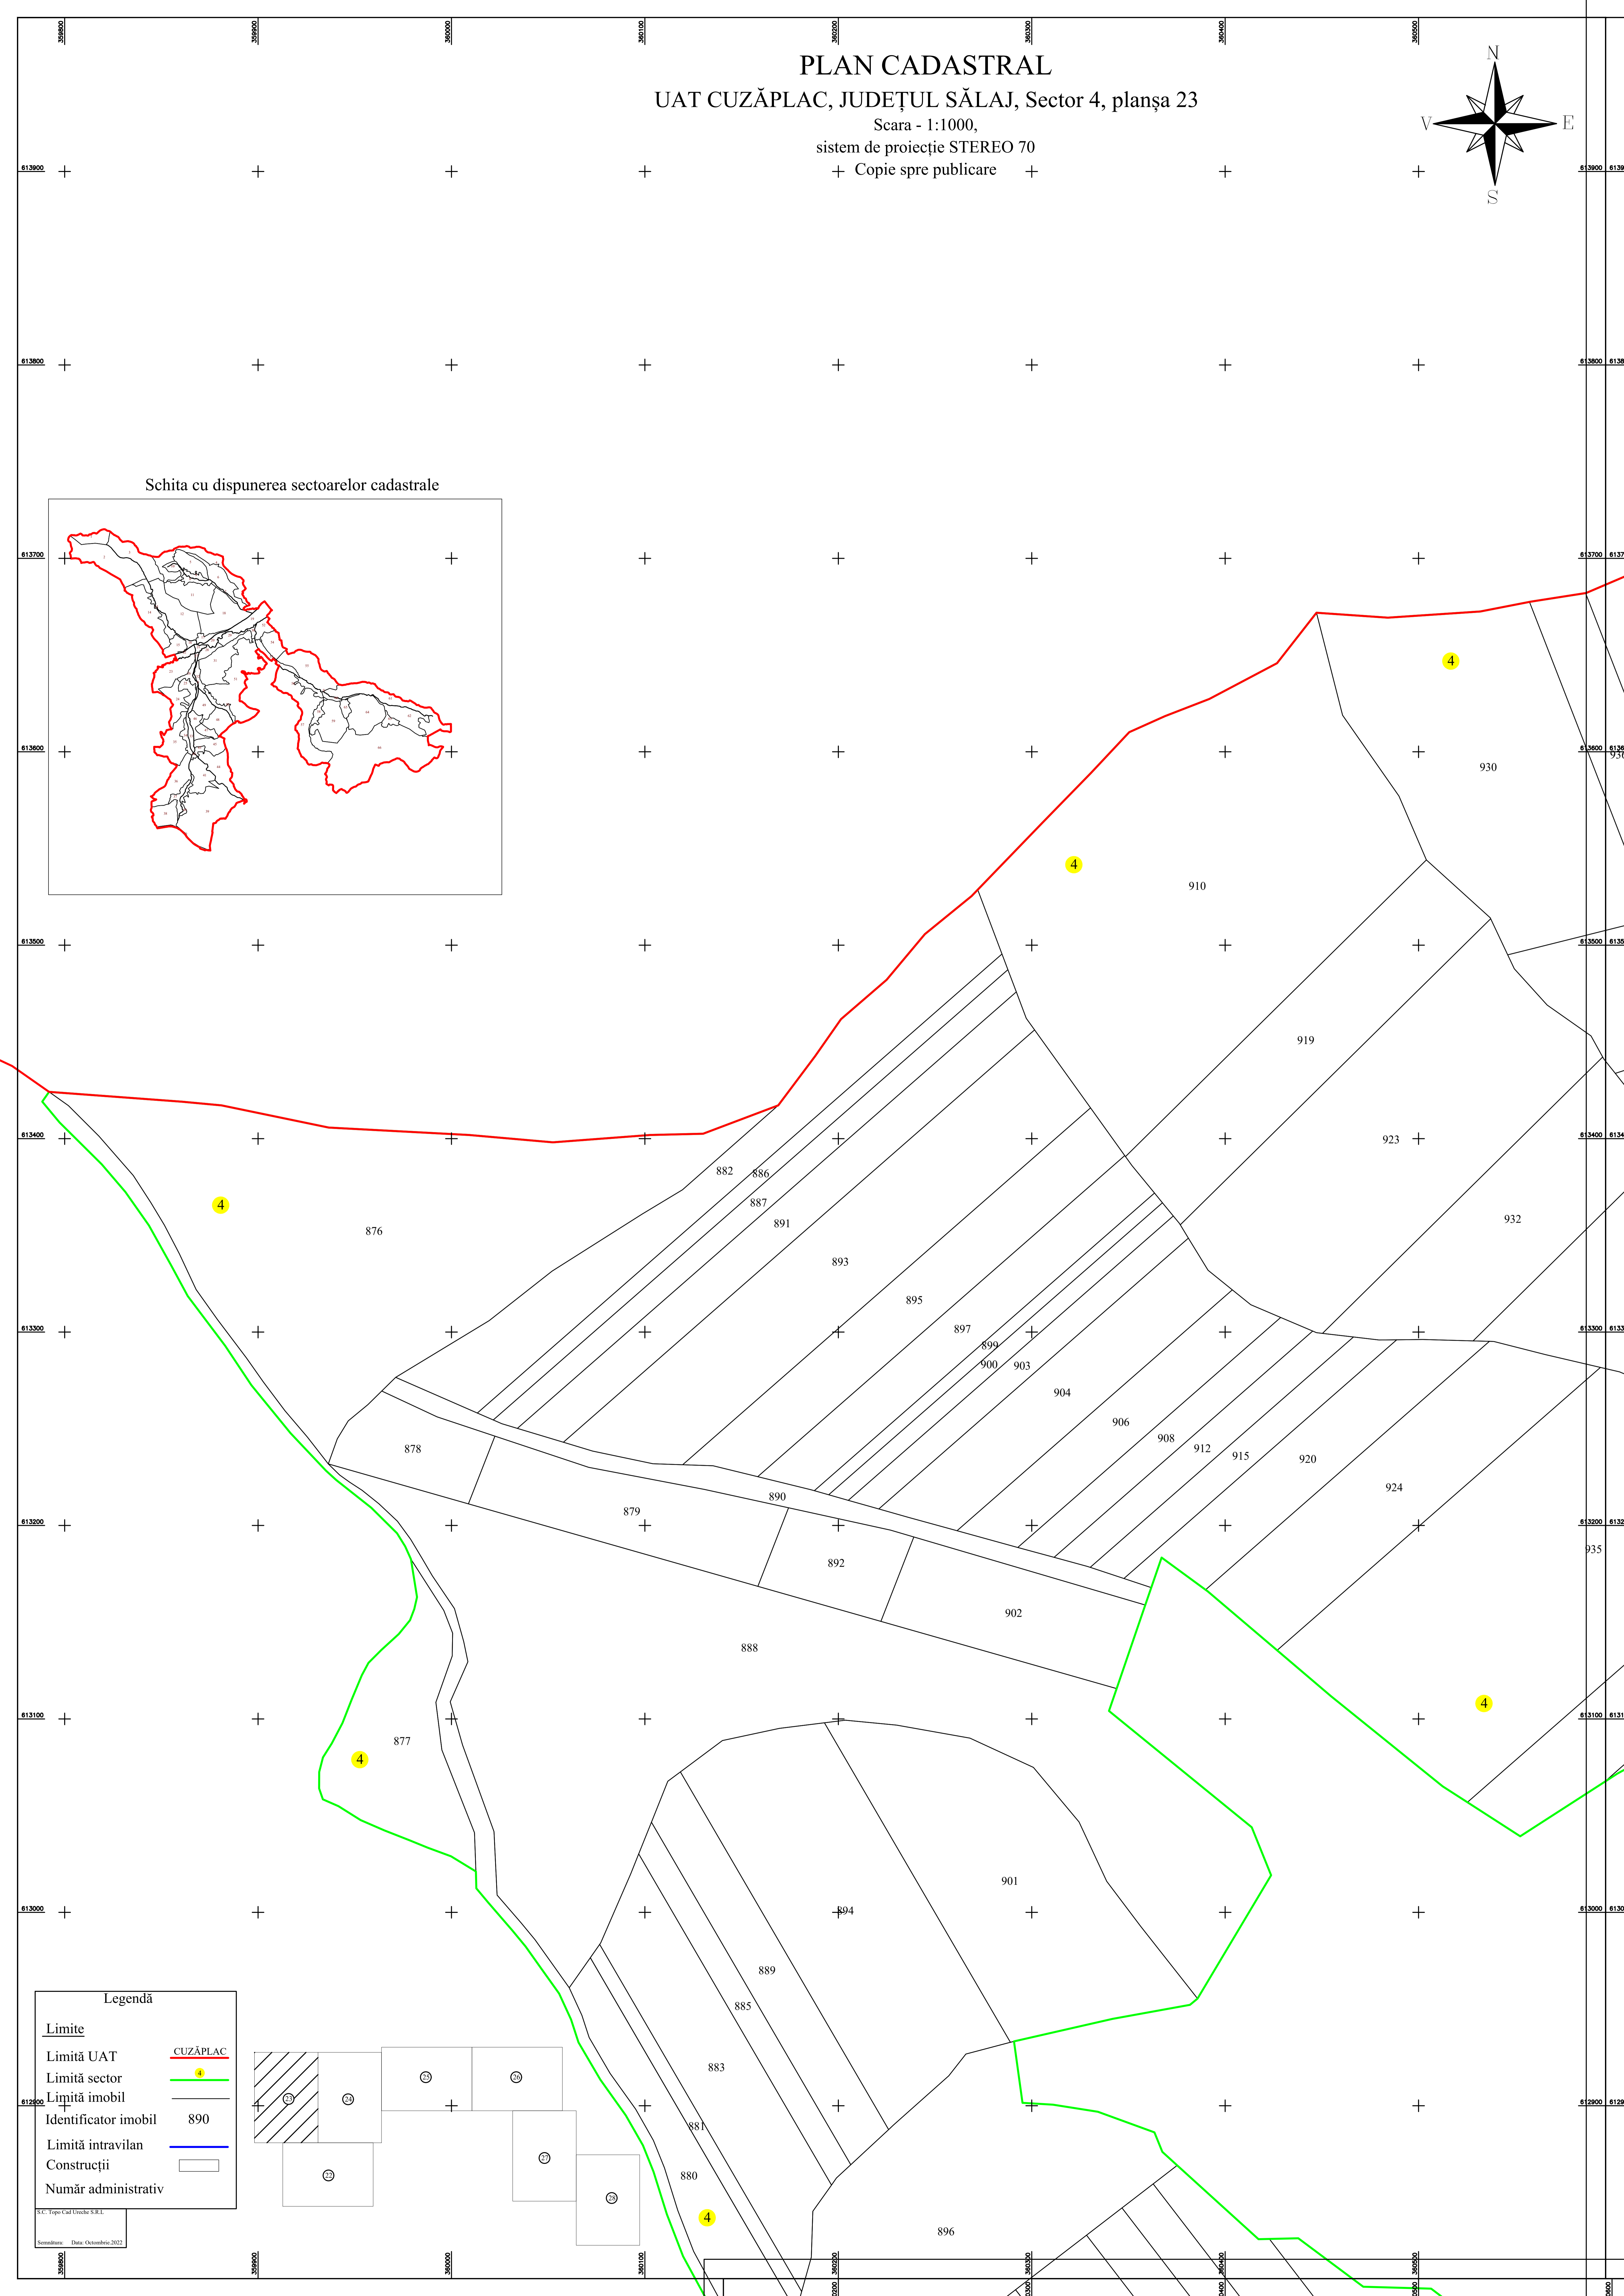

PLAN CADASTRAL
UAT CUZĂPLAC, JUDEȚUL SĂLAJ, Sector 4, planșa 23

Scara - 1:1000,
sistem de proiecție STEREO 70
+ Copie spre publicare +

Schita cu dispunerea sectoarelor cadastrale

Legendă

Limite	
Limită UAT	CUZĂPLAC
Limită sector	4
Limită imobil	—
Identificator imobil	890
Limită intravilan	—
Construcții	—
Număr administrativ	—