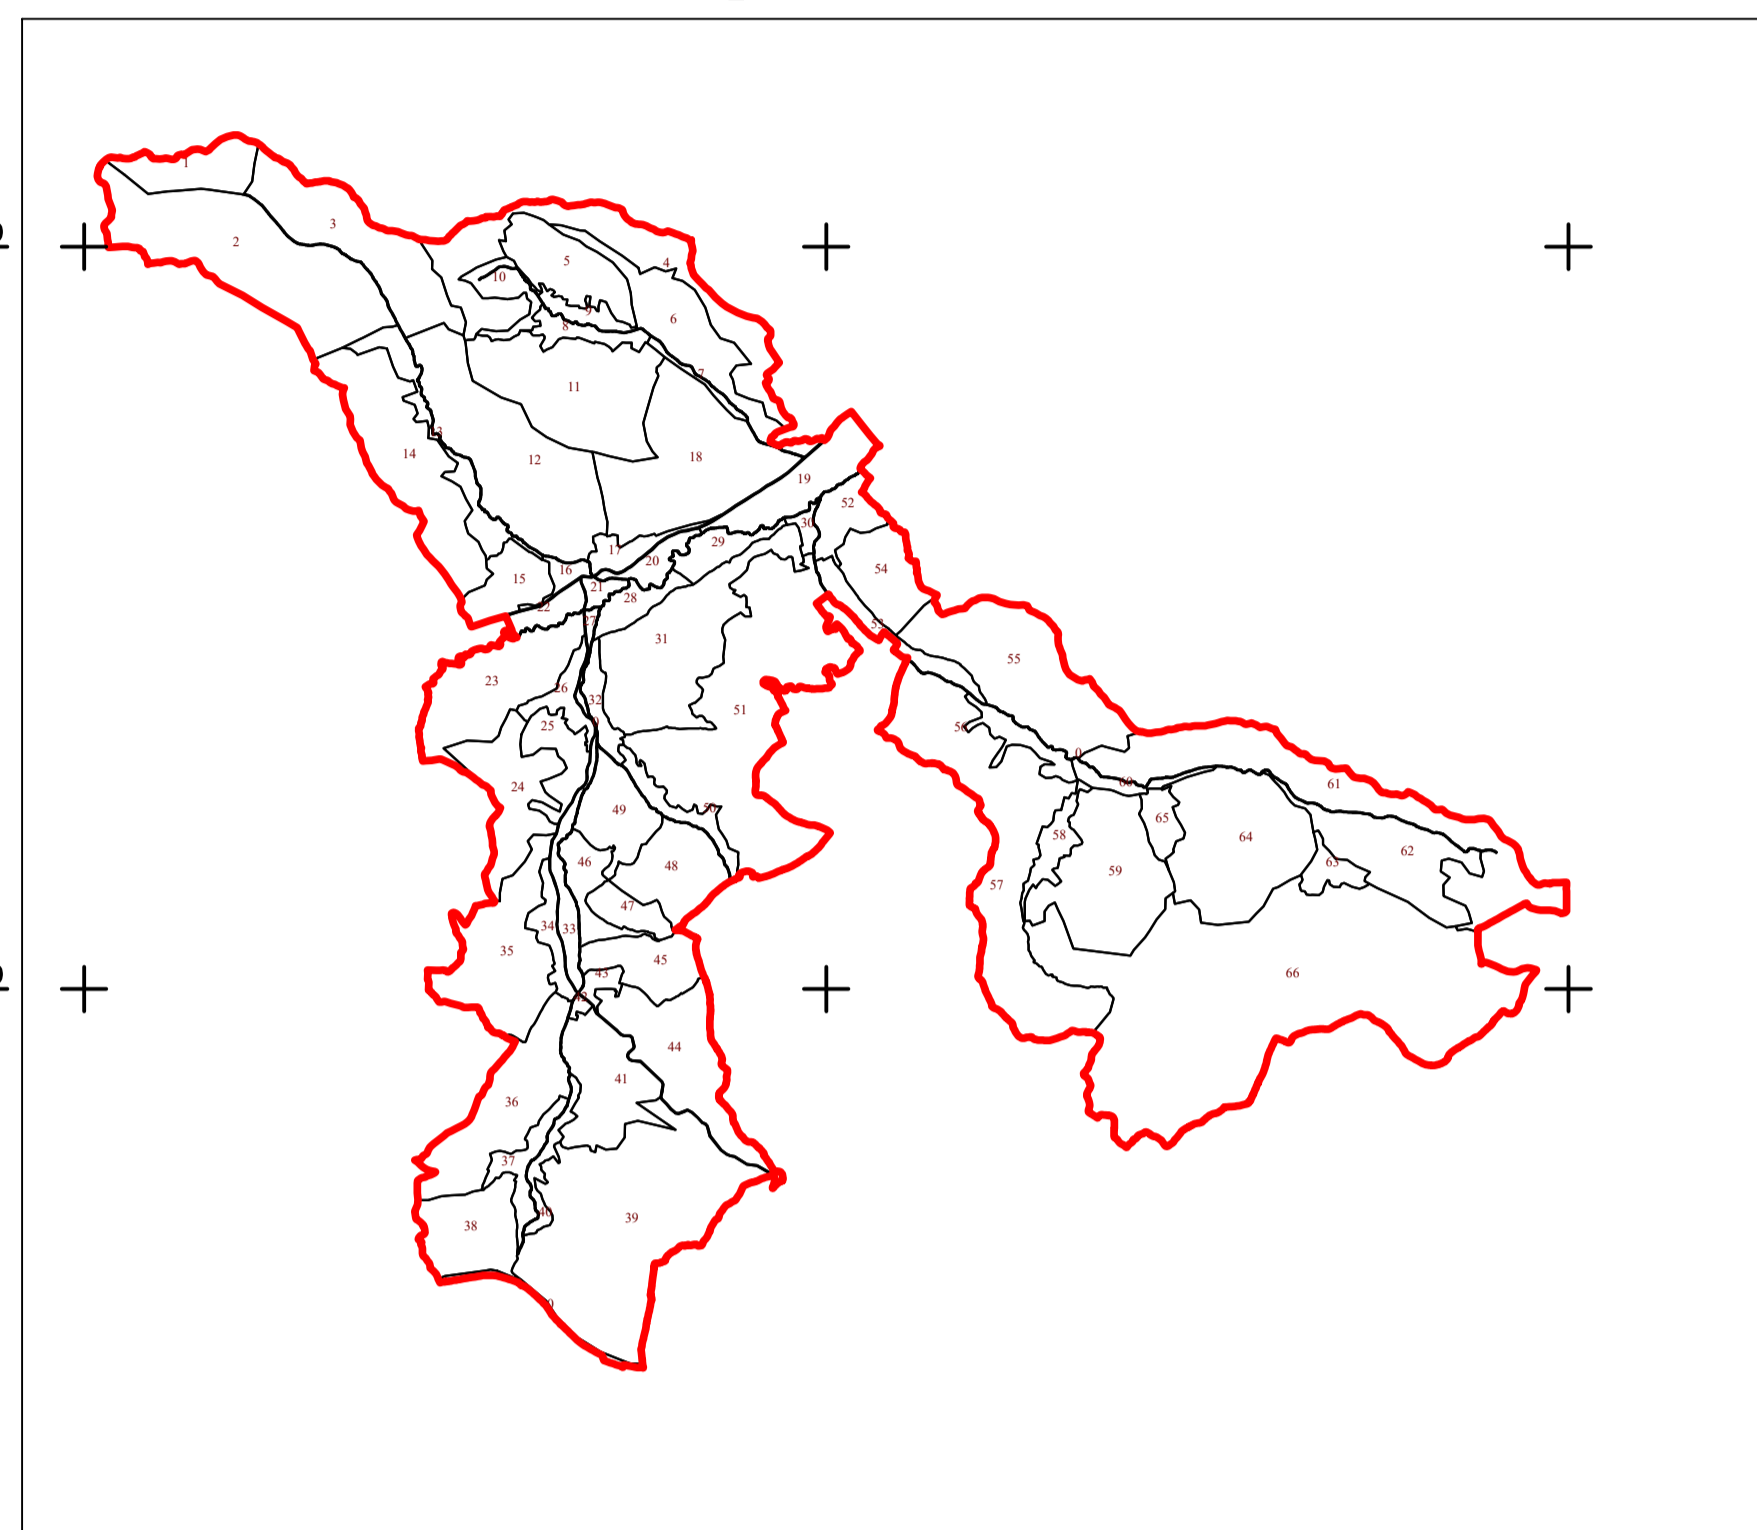

PLAN CADASTRAL
UAT CUZĂPLAC, JUDEȚUL SĂLAJ, Sector 4, planșa 23

Scara - 1:1000,
sistem de proiecție STEREO 70
+ Copie spre publicare +

Schita cu dispunerea sectoarelor cadastrale

Legendă

Limite	
Limită UAT	CUZĂPLAC
Limită sector	4
Limită imobil	—
Identificator imobil	890
Limită intravilan	—
Construcții	—
Număr administrativ	—