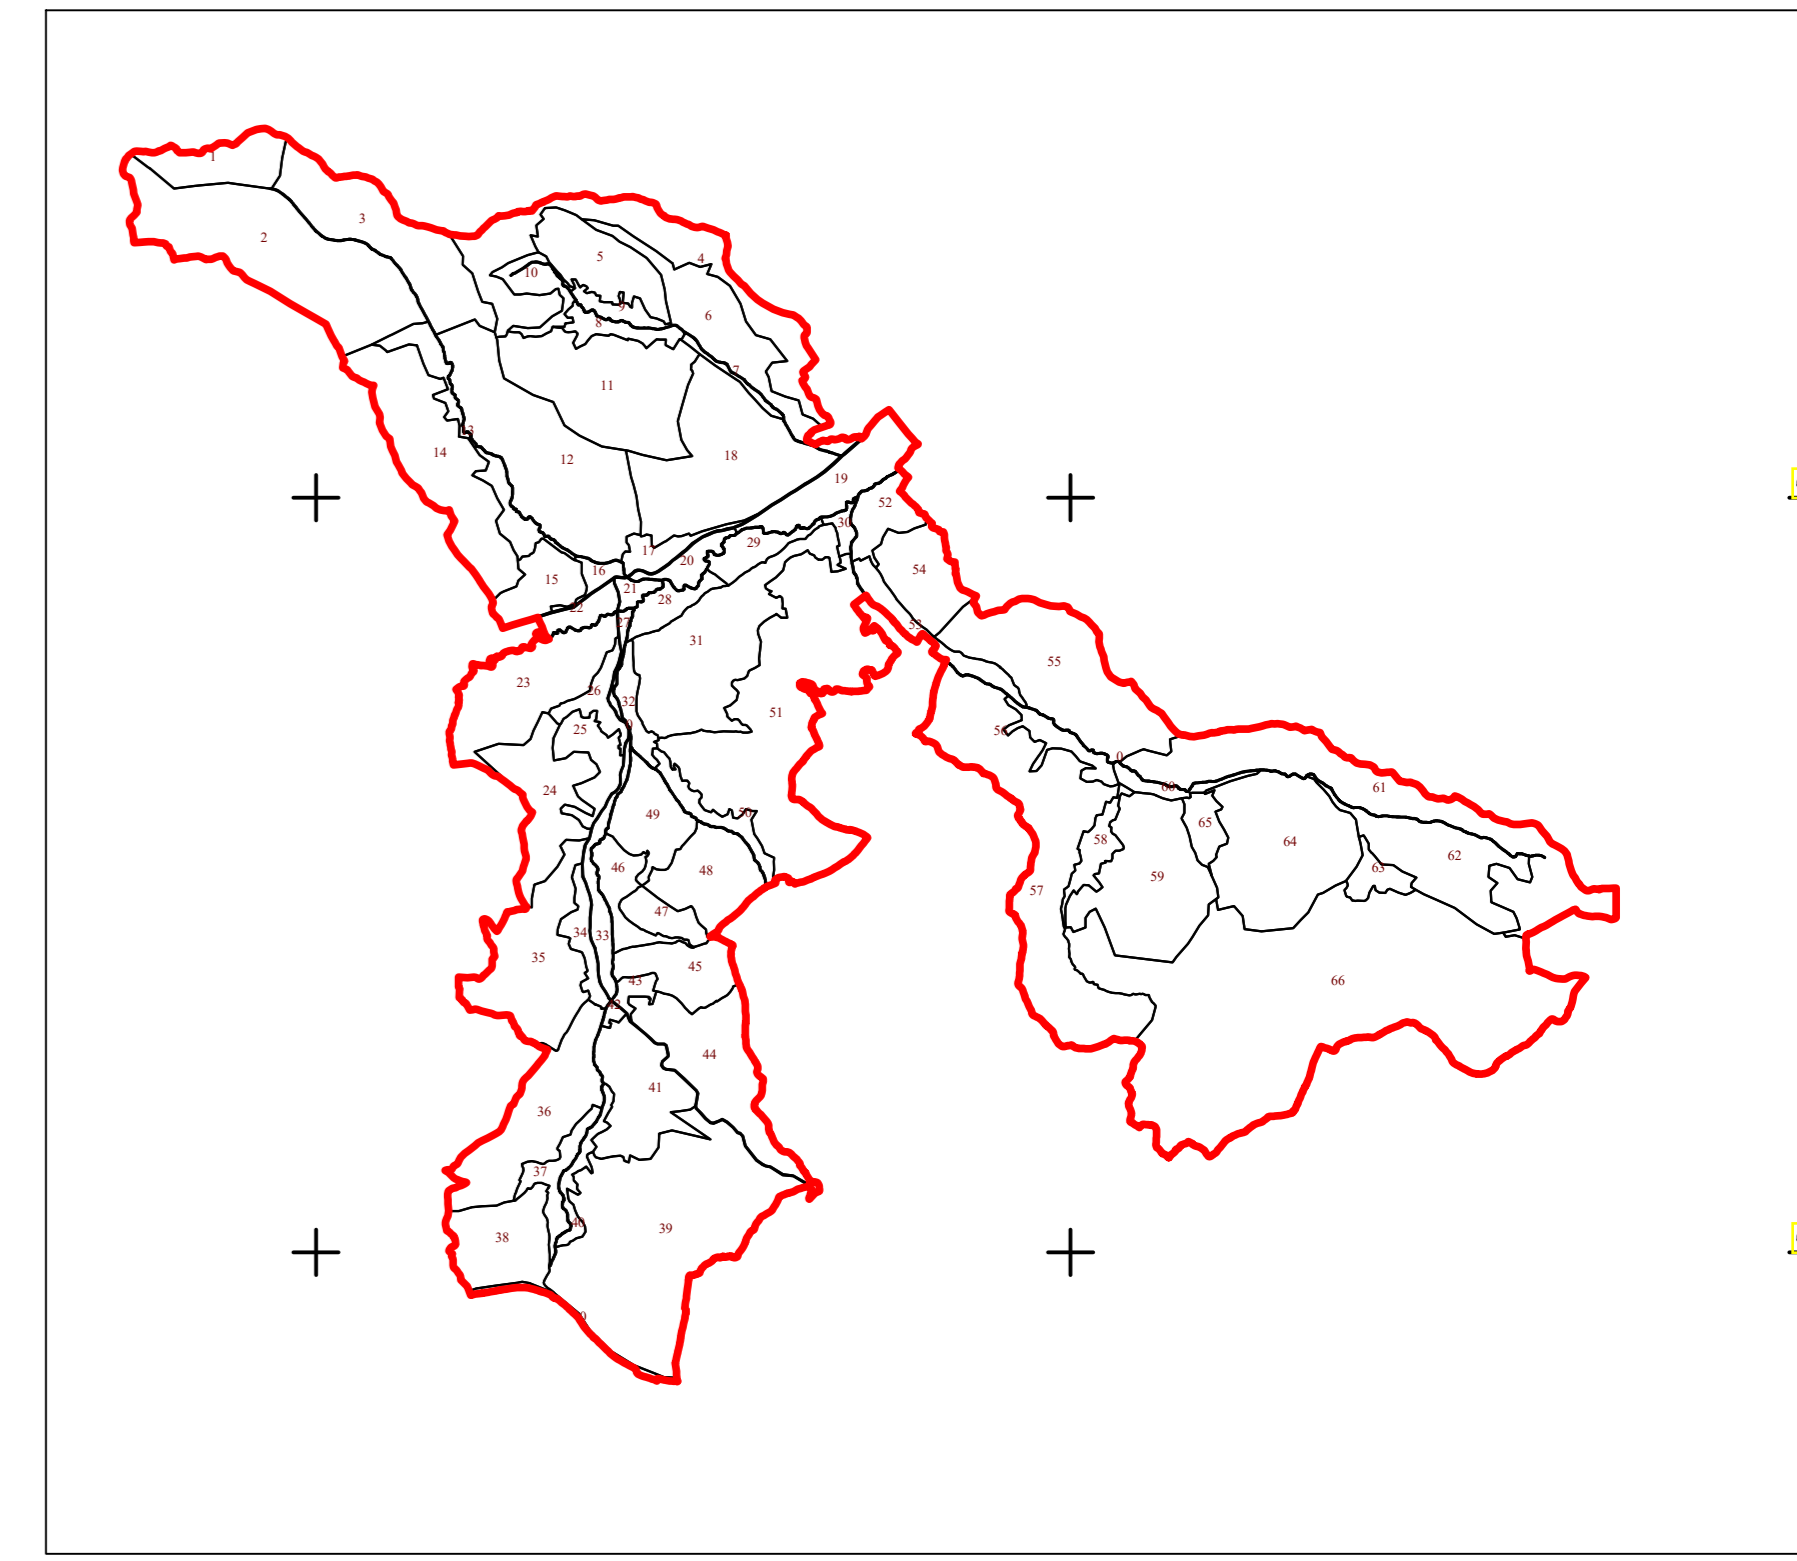

PLAN CADASTRAL
UAT CUZĂPLAC, JUDEȚUL SĂLAJ, Sector 48, planșa 105
Scara - 1:1000,
sistem de proiecție STEREO 70
Copie spre publicare

Schita cu dispunerea sectoarelor cadastrale

Legendă	
Limite	
Limită UAT	CUZĂPLAC
Limită sector	48
Limită imobil	
Identificator imobil	4309
Limită intravilan	
Construcții	
Număr administrativ	

S.C. TopoCAD Ureche S.R.L.
Semnatura: Data: Aprilie 2023