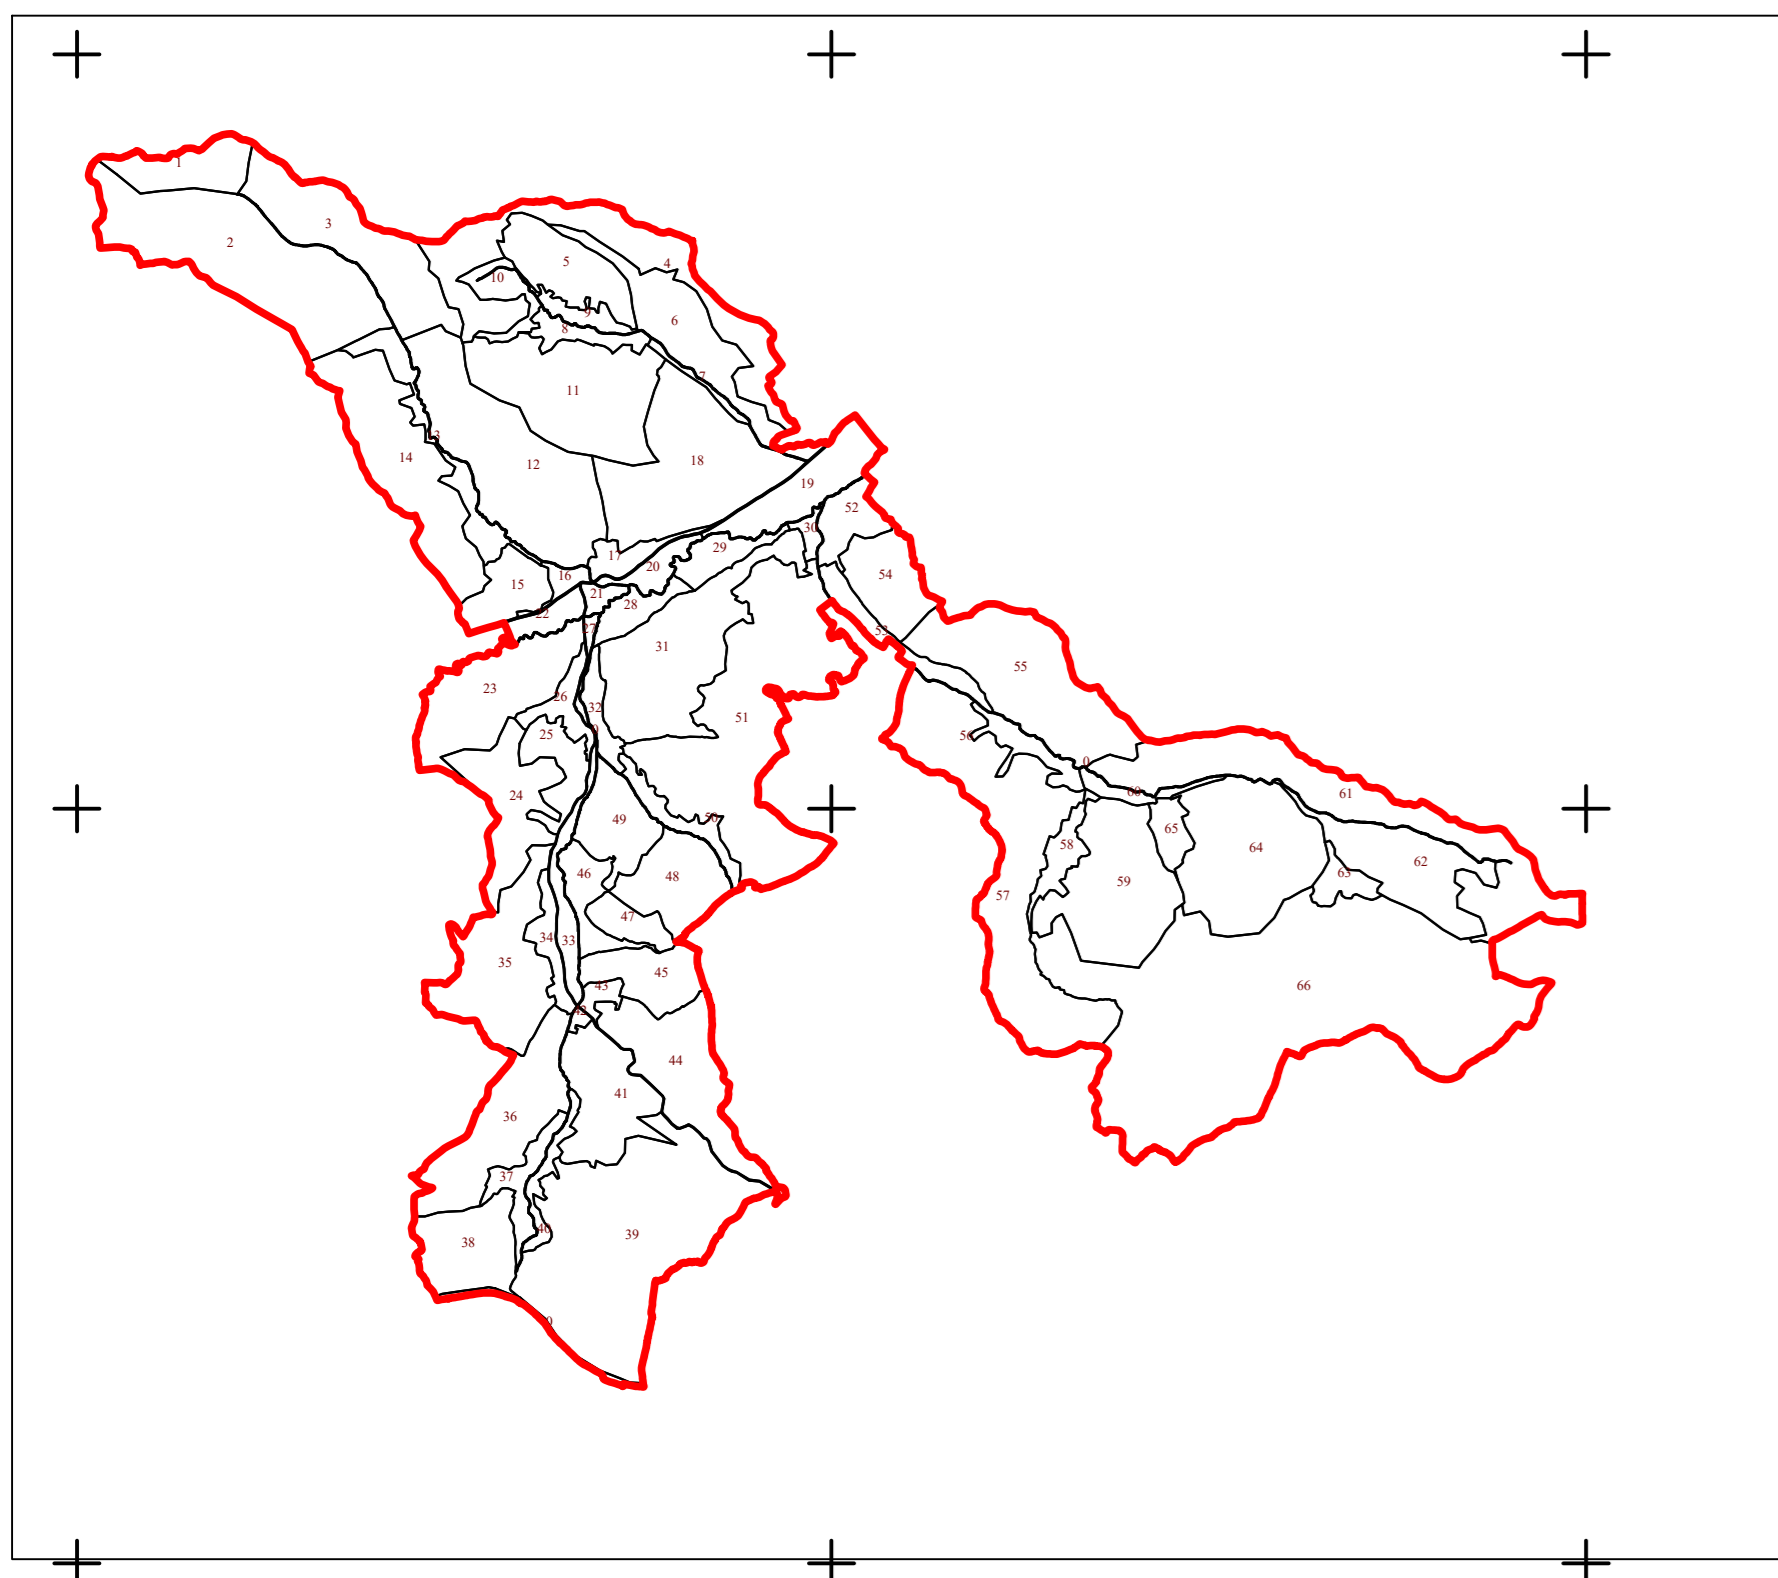

Schita cu dispunerea sectoarelor cadastrale