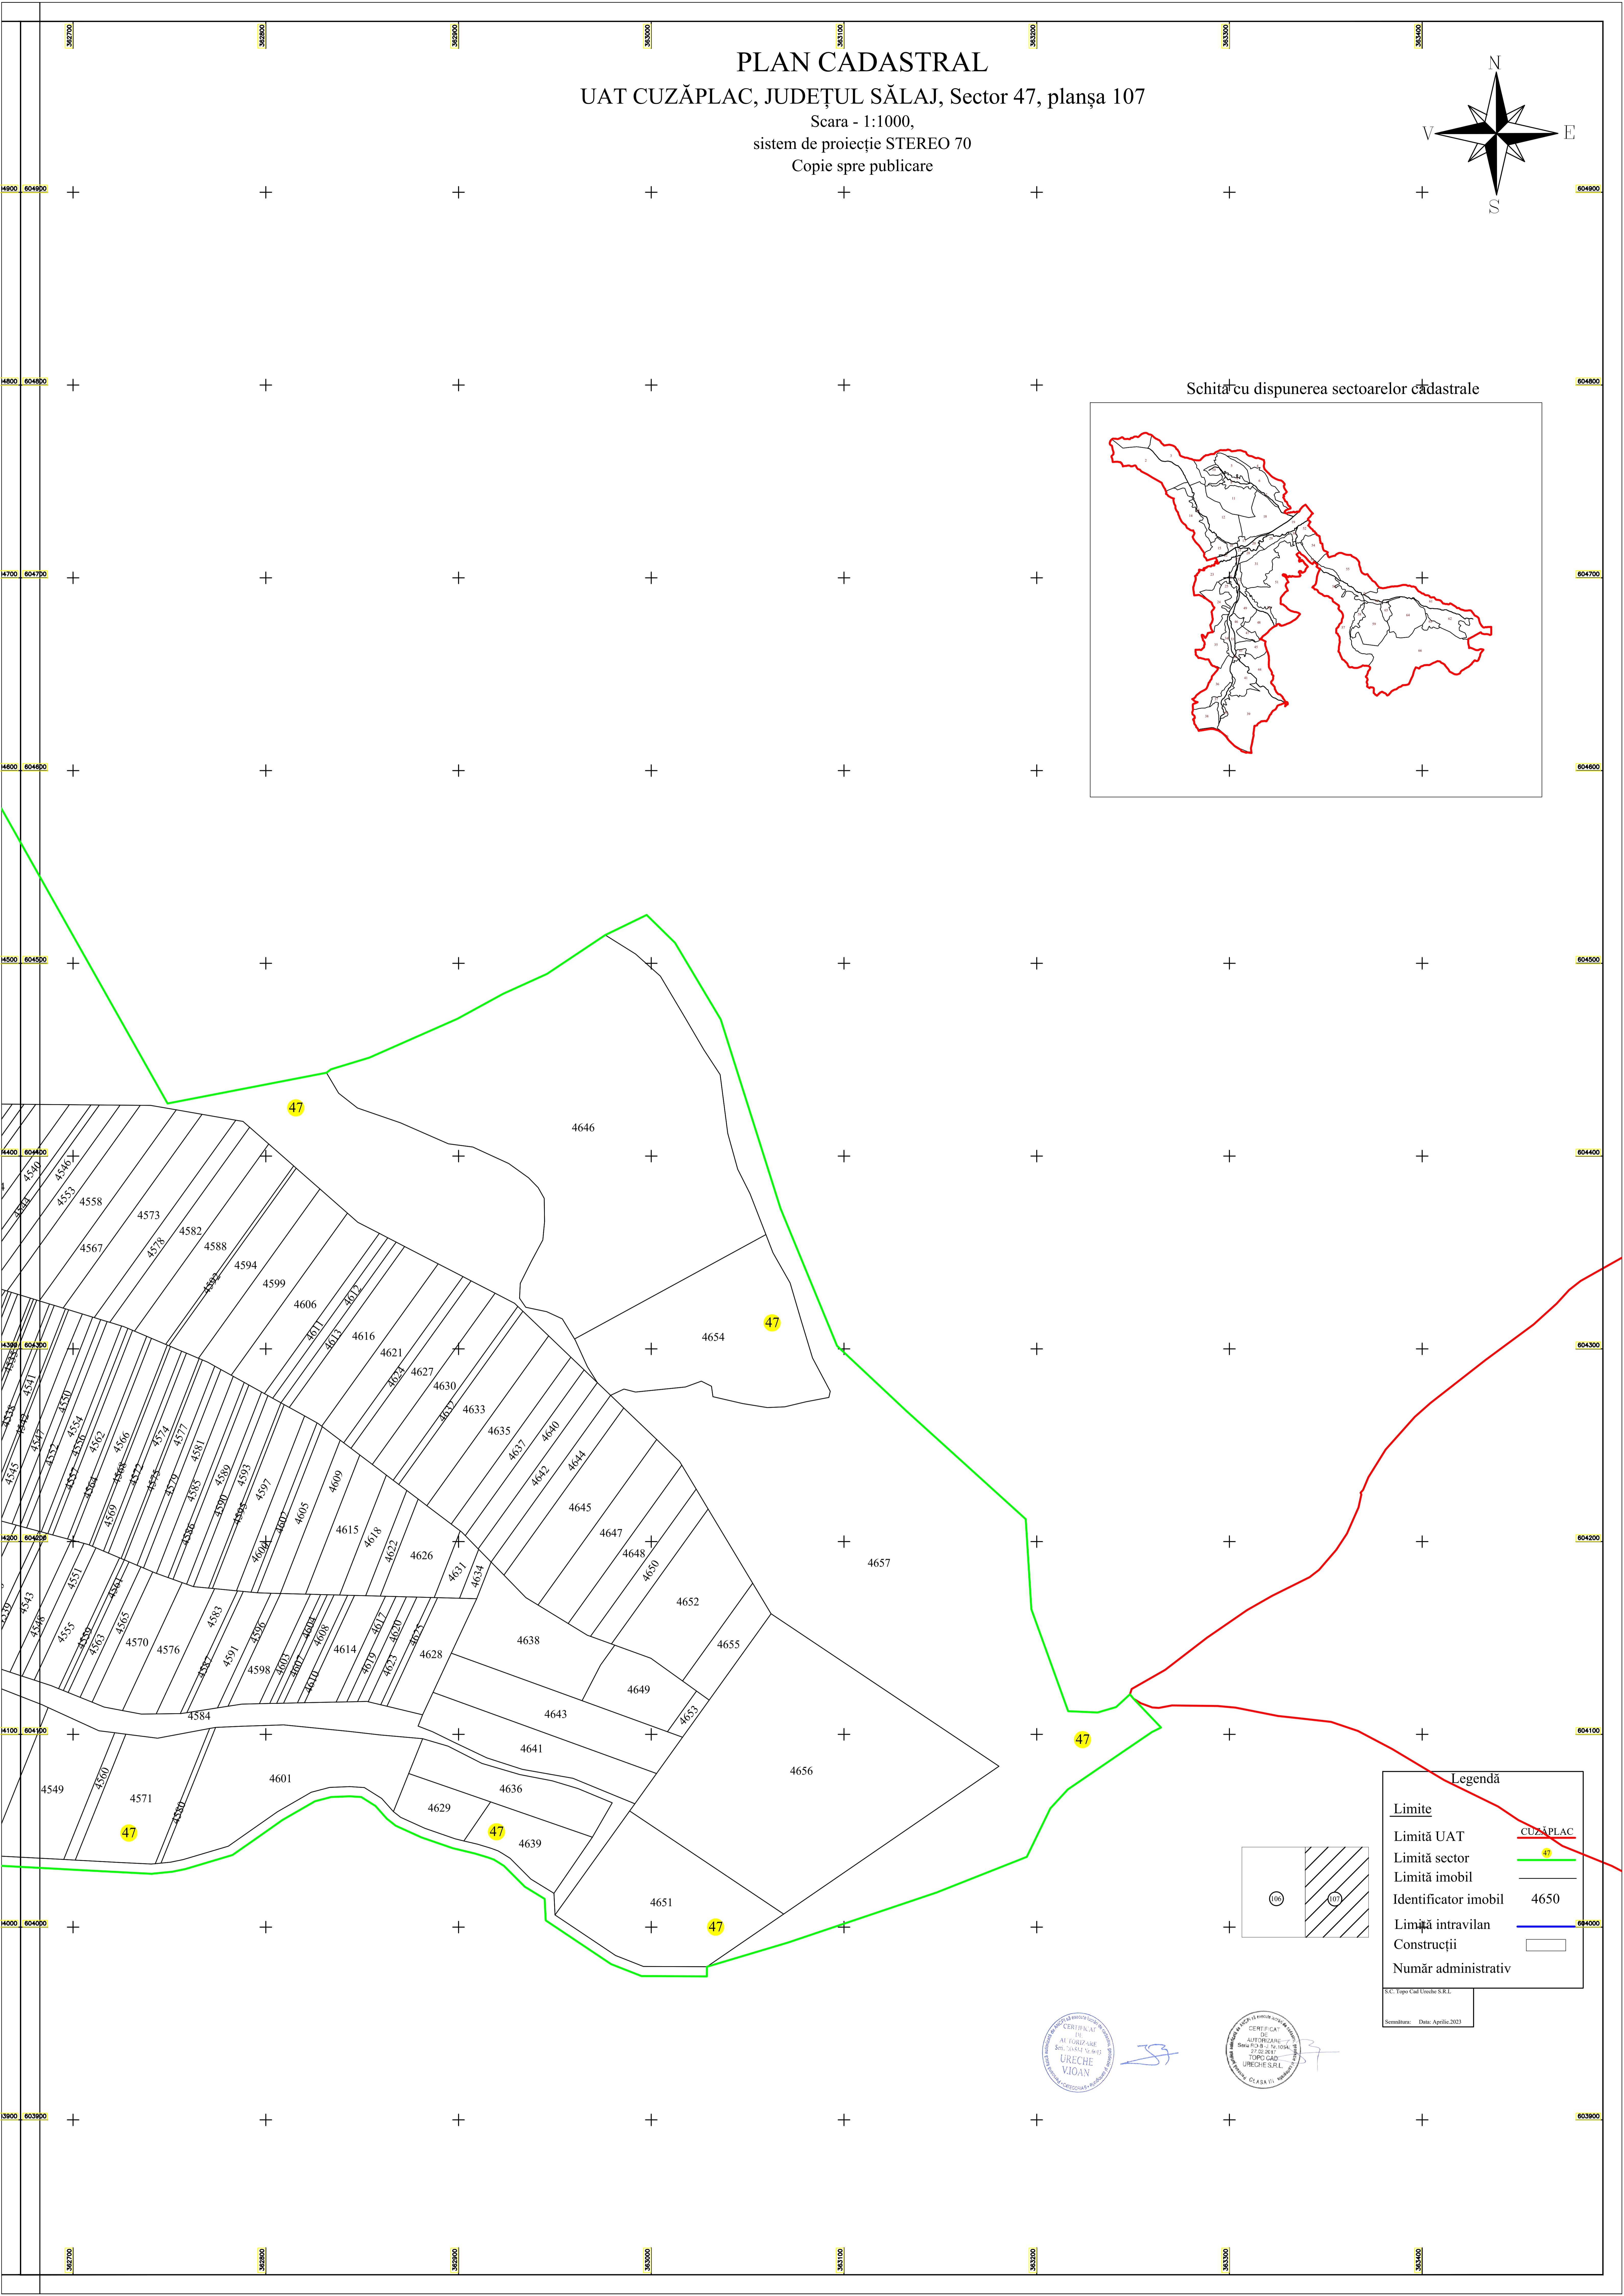

PLAN CADASTRAL
UAT CUZĂPLAC, JUDEȚUL SĂLAJ, Sector 47, planșa 107

Scara - 1:1000,
sistem de proiecție STEREO 70
Copie spre publicare

Schită cu dispunerea sectoarelor cadastrale

Legendă

Limite	
Limită UAT	CUZĂPLAC
Limită sector	47
Limită imobil	—
Identificator imobil	4650
Limită intravilan	—
Construcții	—
Număr administrativ