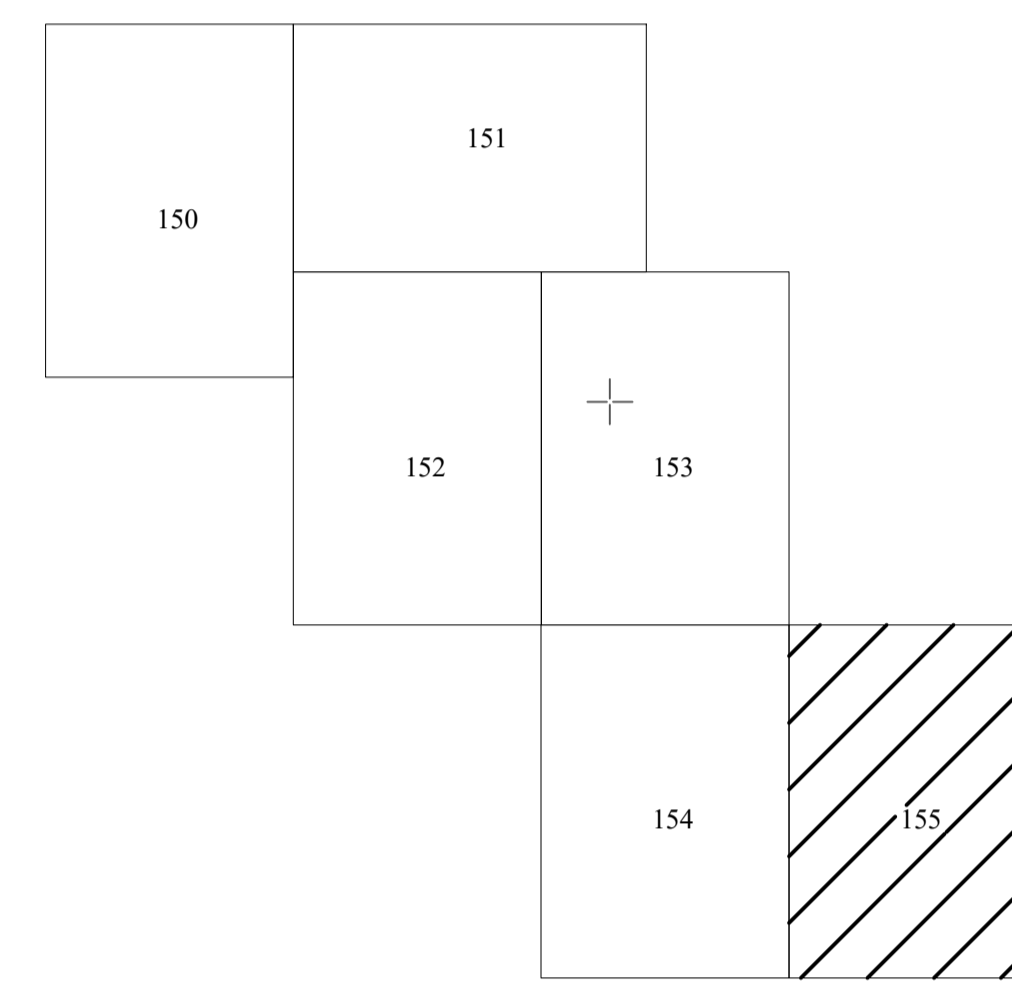

PLAN CADASTRAL
UAT CUZĂPLAC, JUDEȚUL SĂLAJ, Sector 44, planșa 165
Scara - 1:1000,
sistem de proiecție STEREO 70
Copie spre publicare

Limite	
Limită UAT	CUZĂPLAC
Limită sector	44
Limită imobil	
Identificator imobil	7135
Limită intravilan	
Construcții	
Număr administrativ	

Schita cu dispunerea sectoarelor cadastrale

44