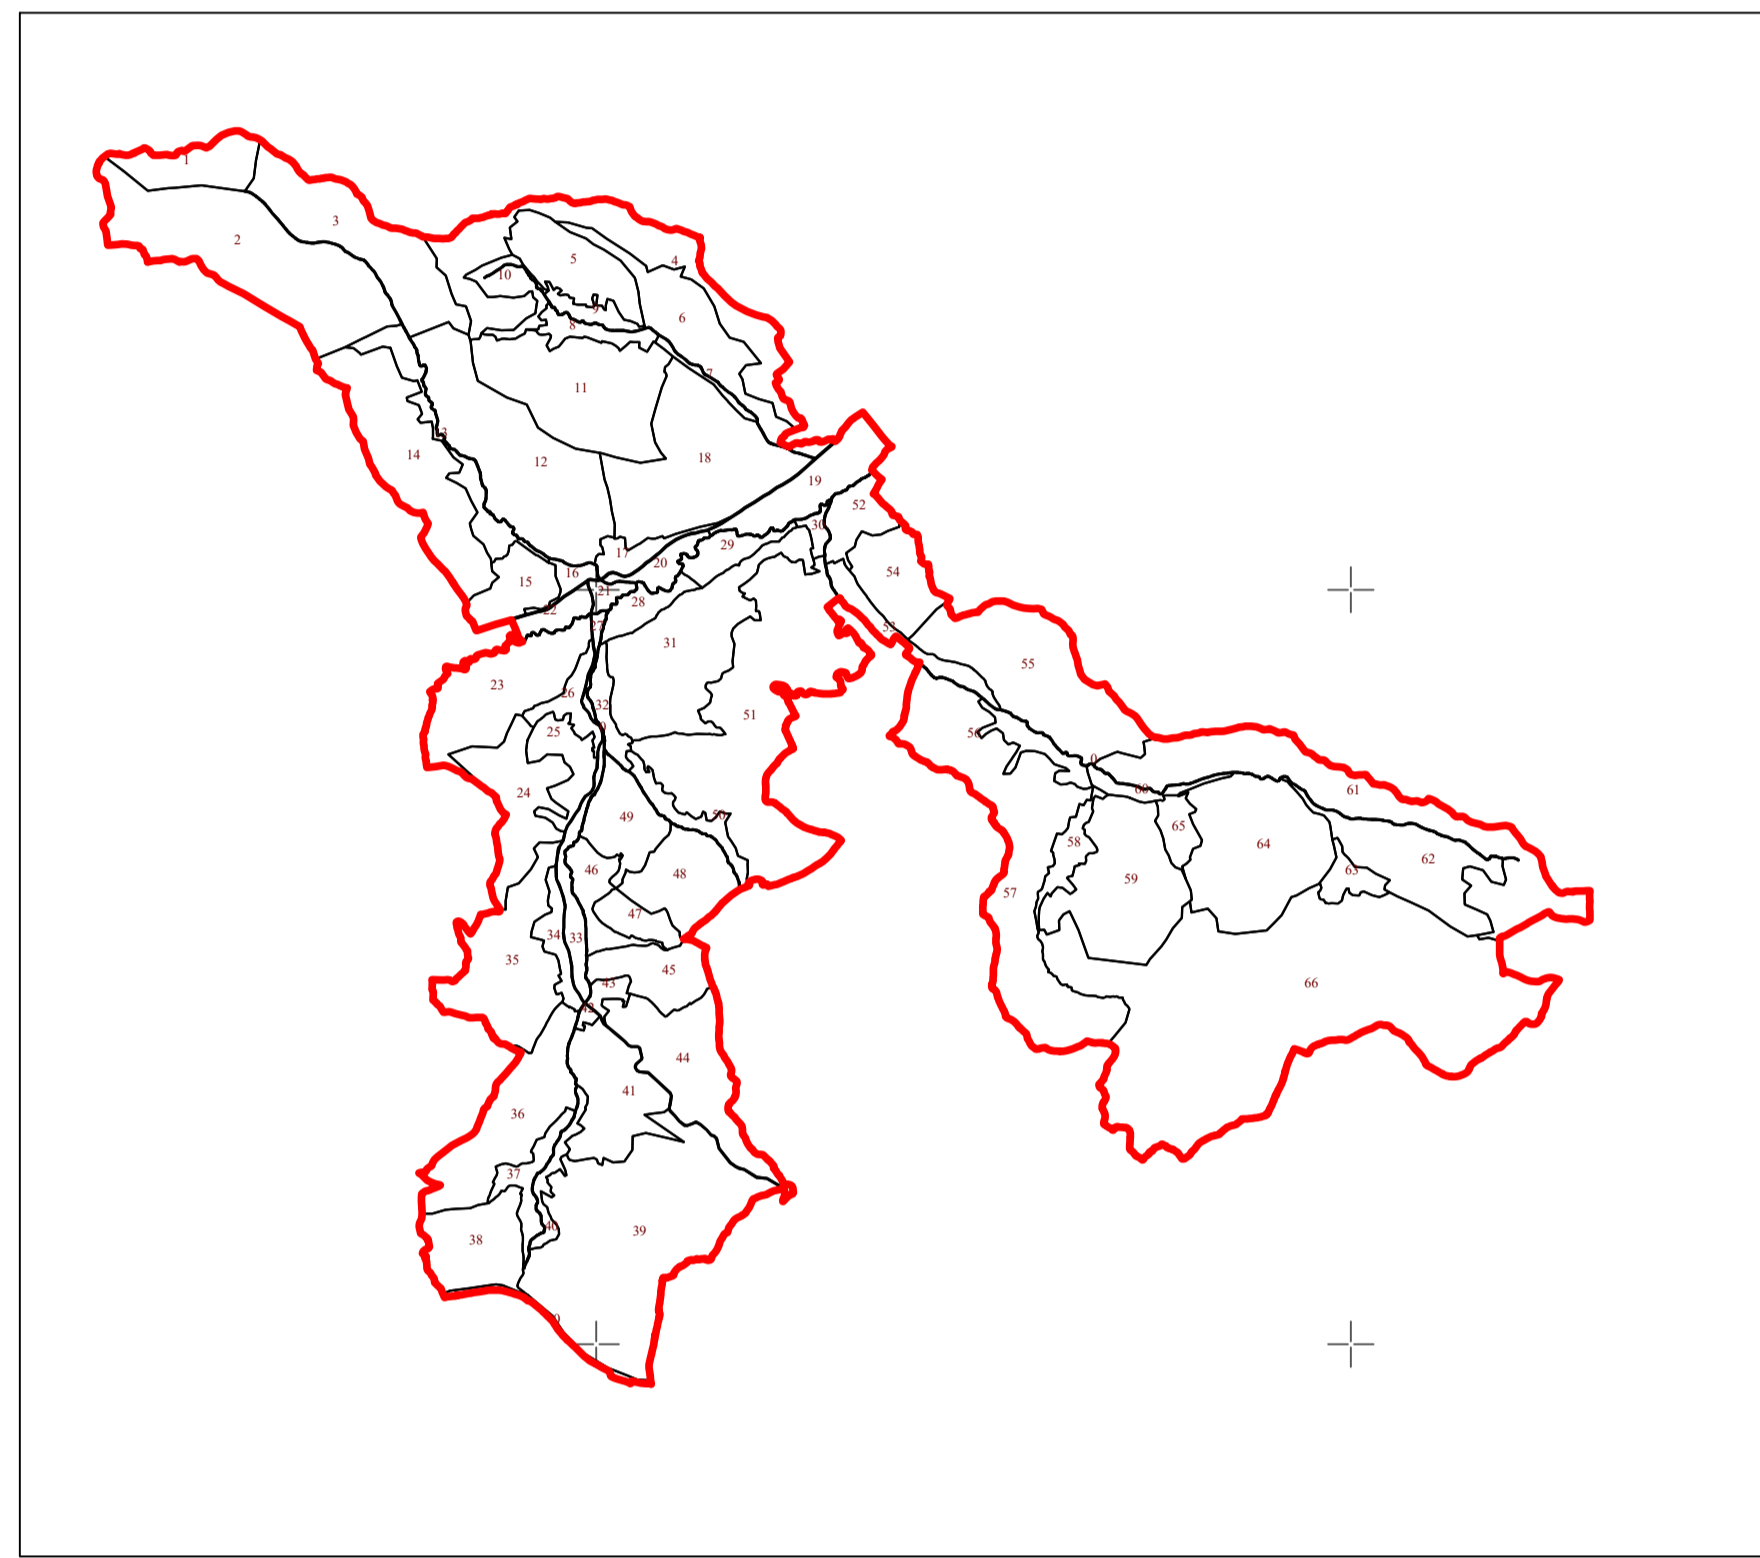

PLAN CADASTRAL
UAT CUZĂPLAC, JUDEȚUL SĂLAJ, Sector 44, planșa 165
Scara - 1:1000,
sistem de proiecție STEREO 70
Copie spre publicare

Limite	
Limită UAT	CUZĂPLAC
Limită sector	44
Limită imobil	
Identificator imobil	7135
Limită intravilan	
Construcții	
Număr administrativ	

Schita cu dispunerea sectoarelor cadastrale

44