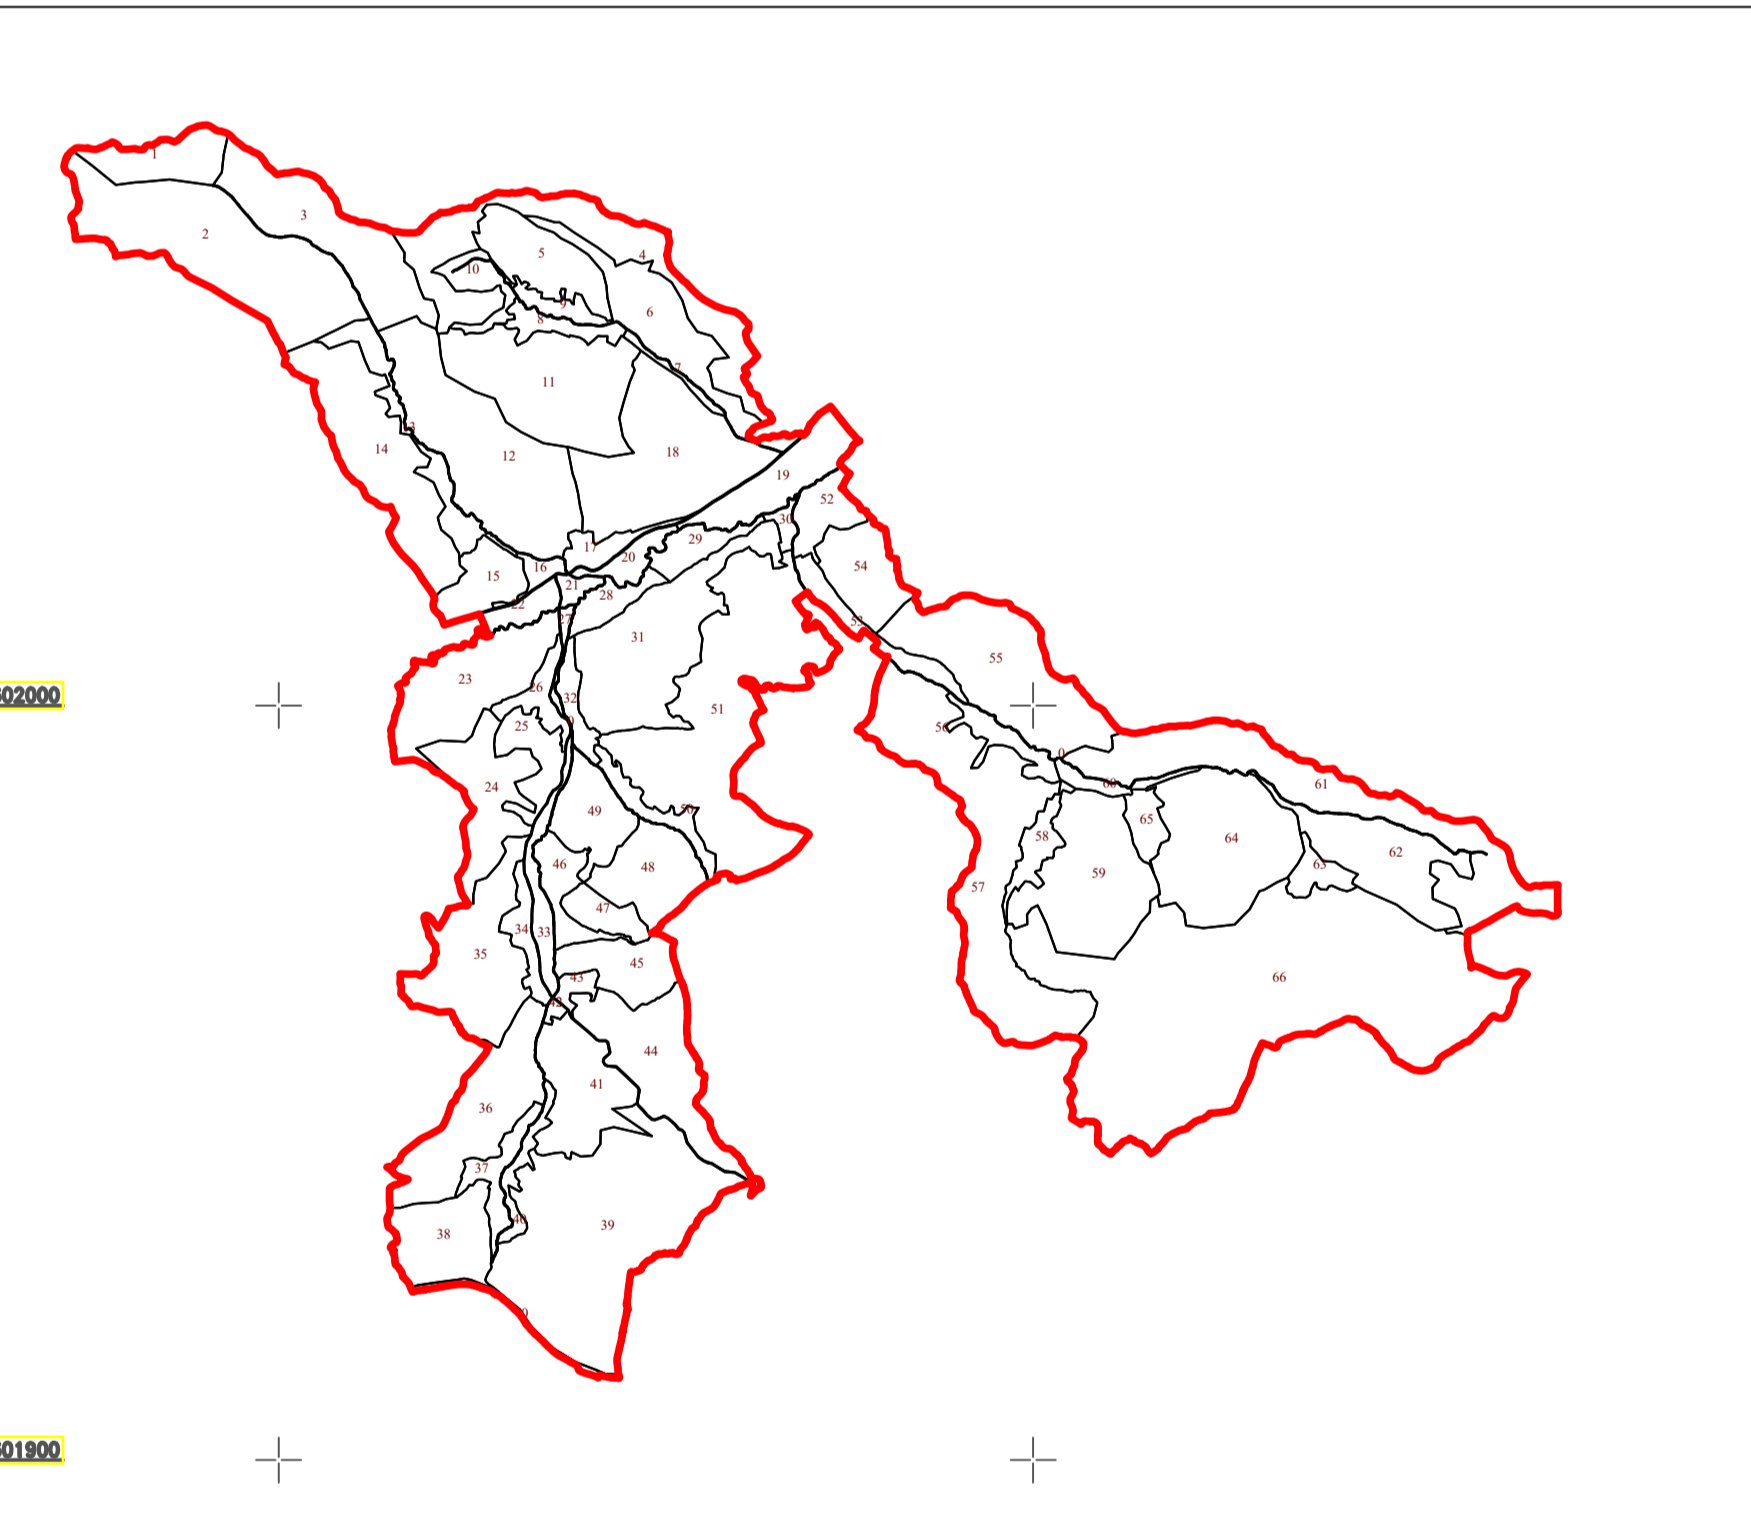

Schita cu dispunerea sectoarelor cadastrale