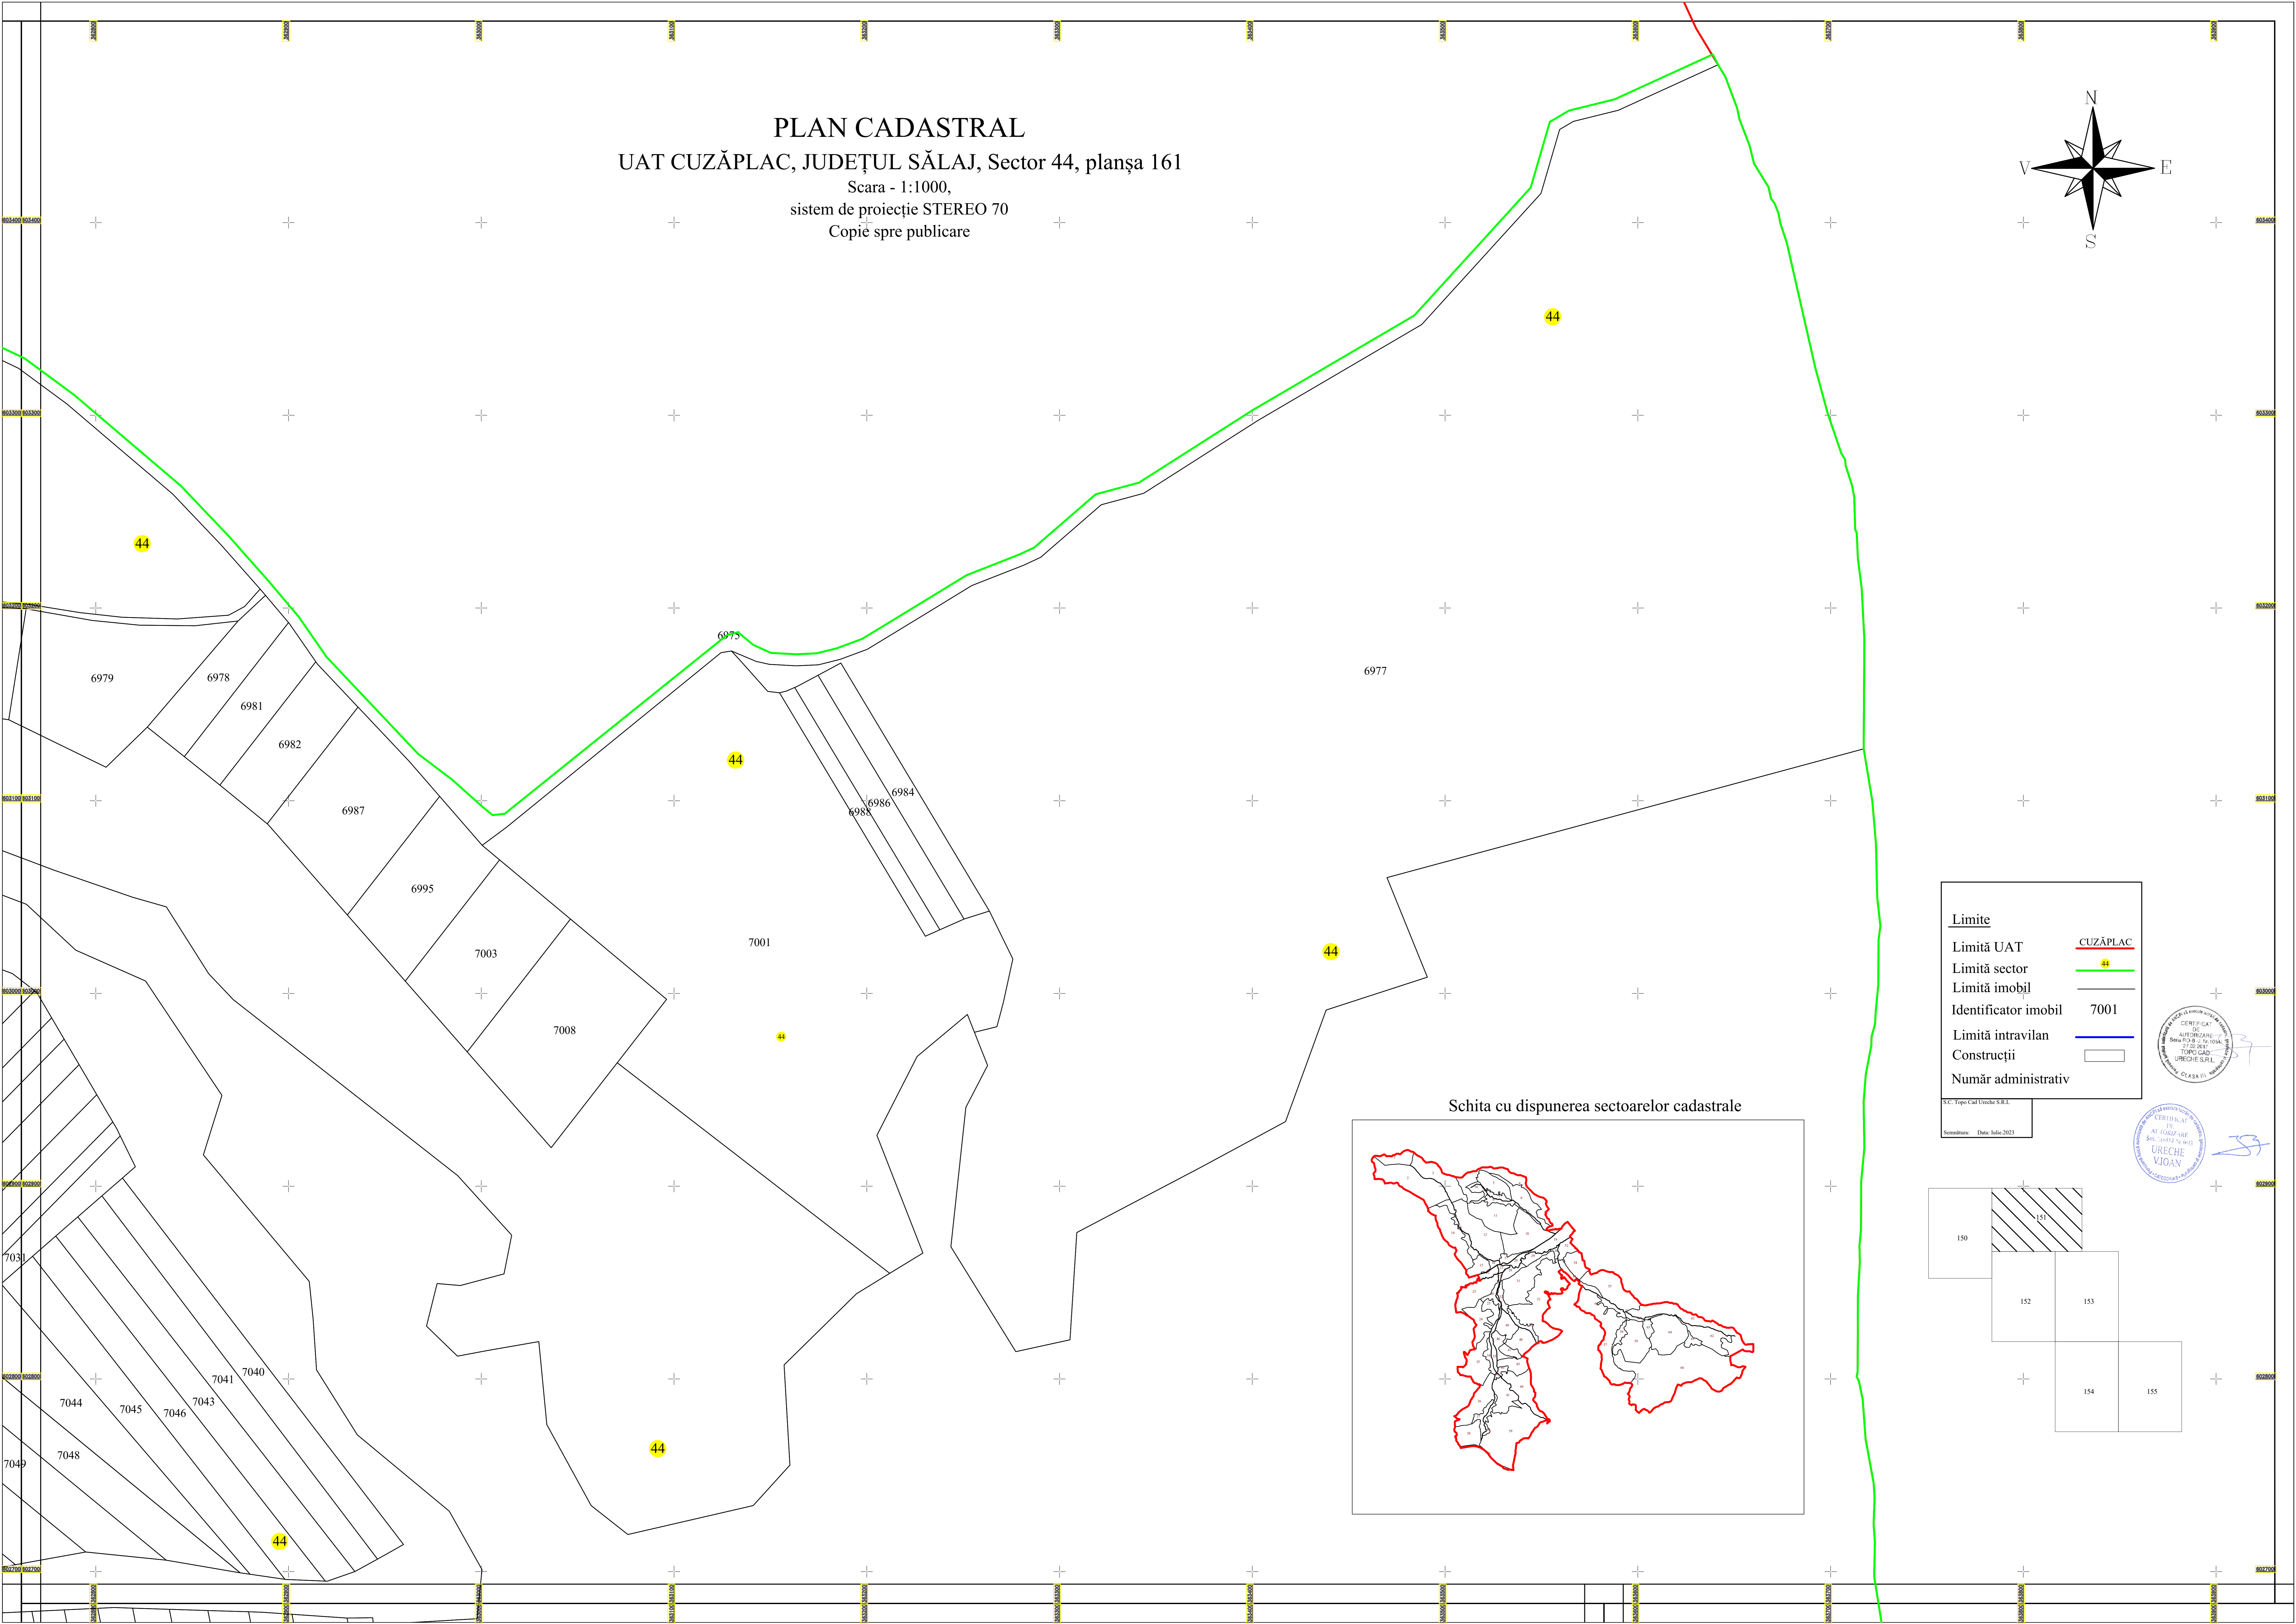

**PLAN CADASTRAL**  
UAT CUZĂPLAC, JUDEȚUL SĂLAJ, Sector 44, planșa 161  
Scara - 1:1000,  
sistem de proiecție STEREO 70  
Copie spre publicare

Limite	
Limită UAT	CUZĂPLAC
Limită sector	44
Limită imobil	—
Identificator imobil	7001
Limită intravilan	—
Construcții	□
Număr administrativ	□

S.C. Topo Cad Ureche S.R.L.  
Semnatura: Data: Iulie 2023

Schita cu dispunerea sectoarelor cadastrale