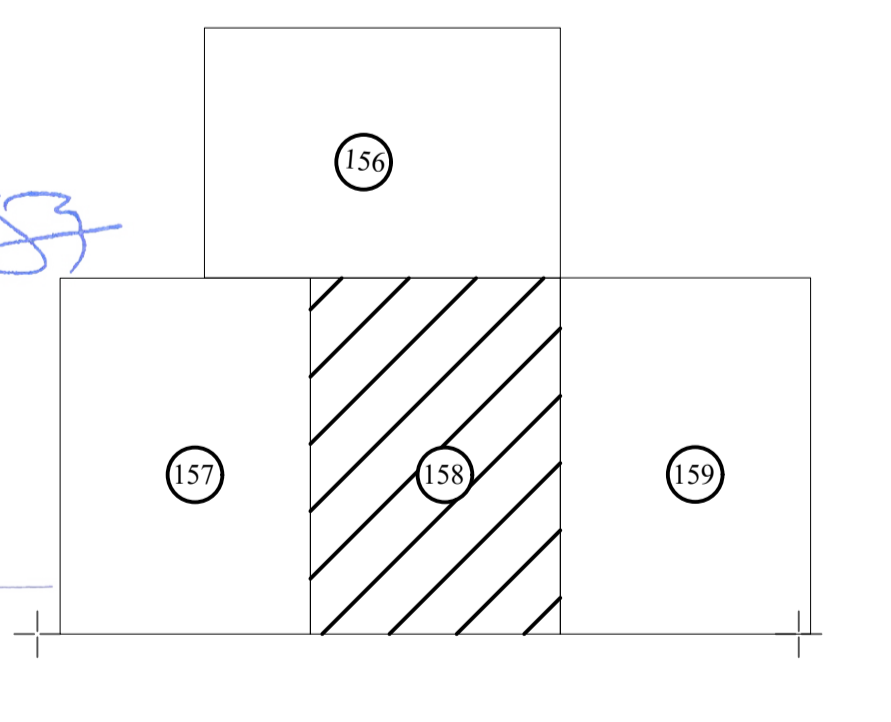

41

41

41

- Limite**
- Limită UAT CUZĂPLAC
  - Limită sector 41
  - Limită imobil
  - Identificator imobil 6553
  - Limită intravilan
  - Construcții
  - Număr administrativ

Schita cu dispunerea sectoarelor cadastrale

**PLAN CADASTRAL**  
UAT CUZĂPLAC, JUDEȚUL SĂLAJ, Sector 41, planșa 158  
Scara - 1:1000,  
sistem de proiecție STEREO 70  
Copie spre publicare

S.C. TopoCad Ureche S.R.L.  
Semnatura: Data: Iulie, 2023