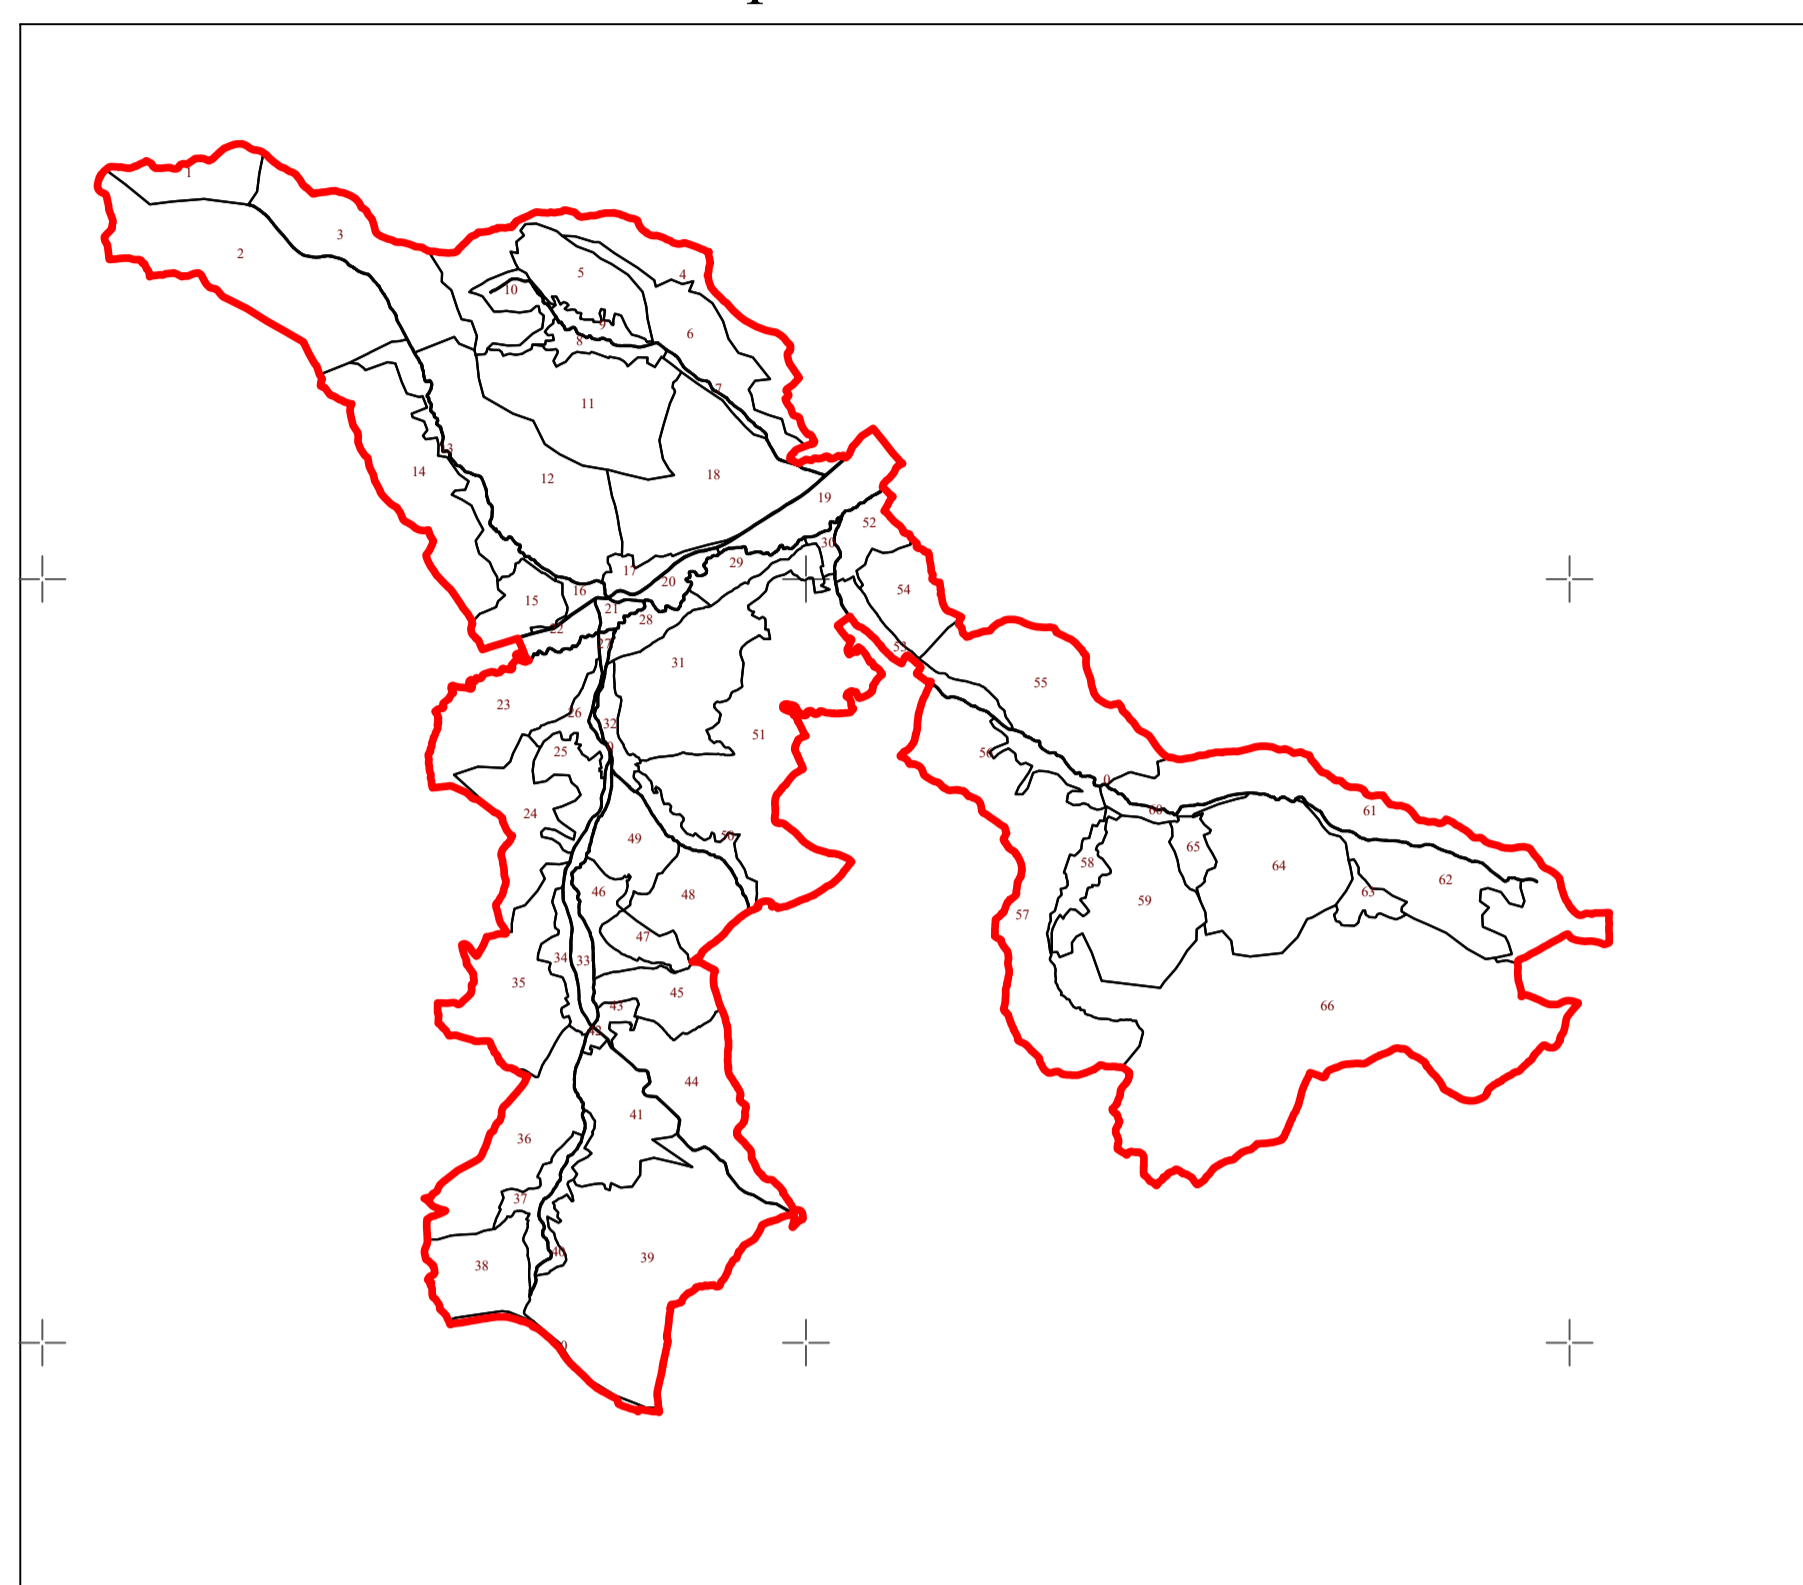

PLAN CADASTRAL
UAT CUZĂPLAC, JUDEȚUL SĂLAJ, Sector 41, planșa 157
Scara - 1:1000,
sistem de proiecție STEREO 70
Copie spre publicare

Schita cu dispunerea sectoarelor cadastrale

Limite	
Limită UAT	CUZĂPLAC
Limită sector	41
Limită imobil	
Identificator imobil	6558
Limită intravilan	
Construcții	
Număr administrativ	

S.C. Topo-Cad Ureche S.R.L.
Semnatura: Data: Iulie 2023