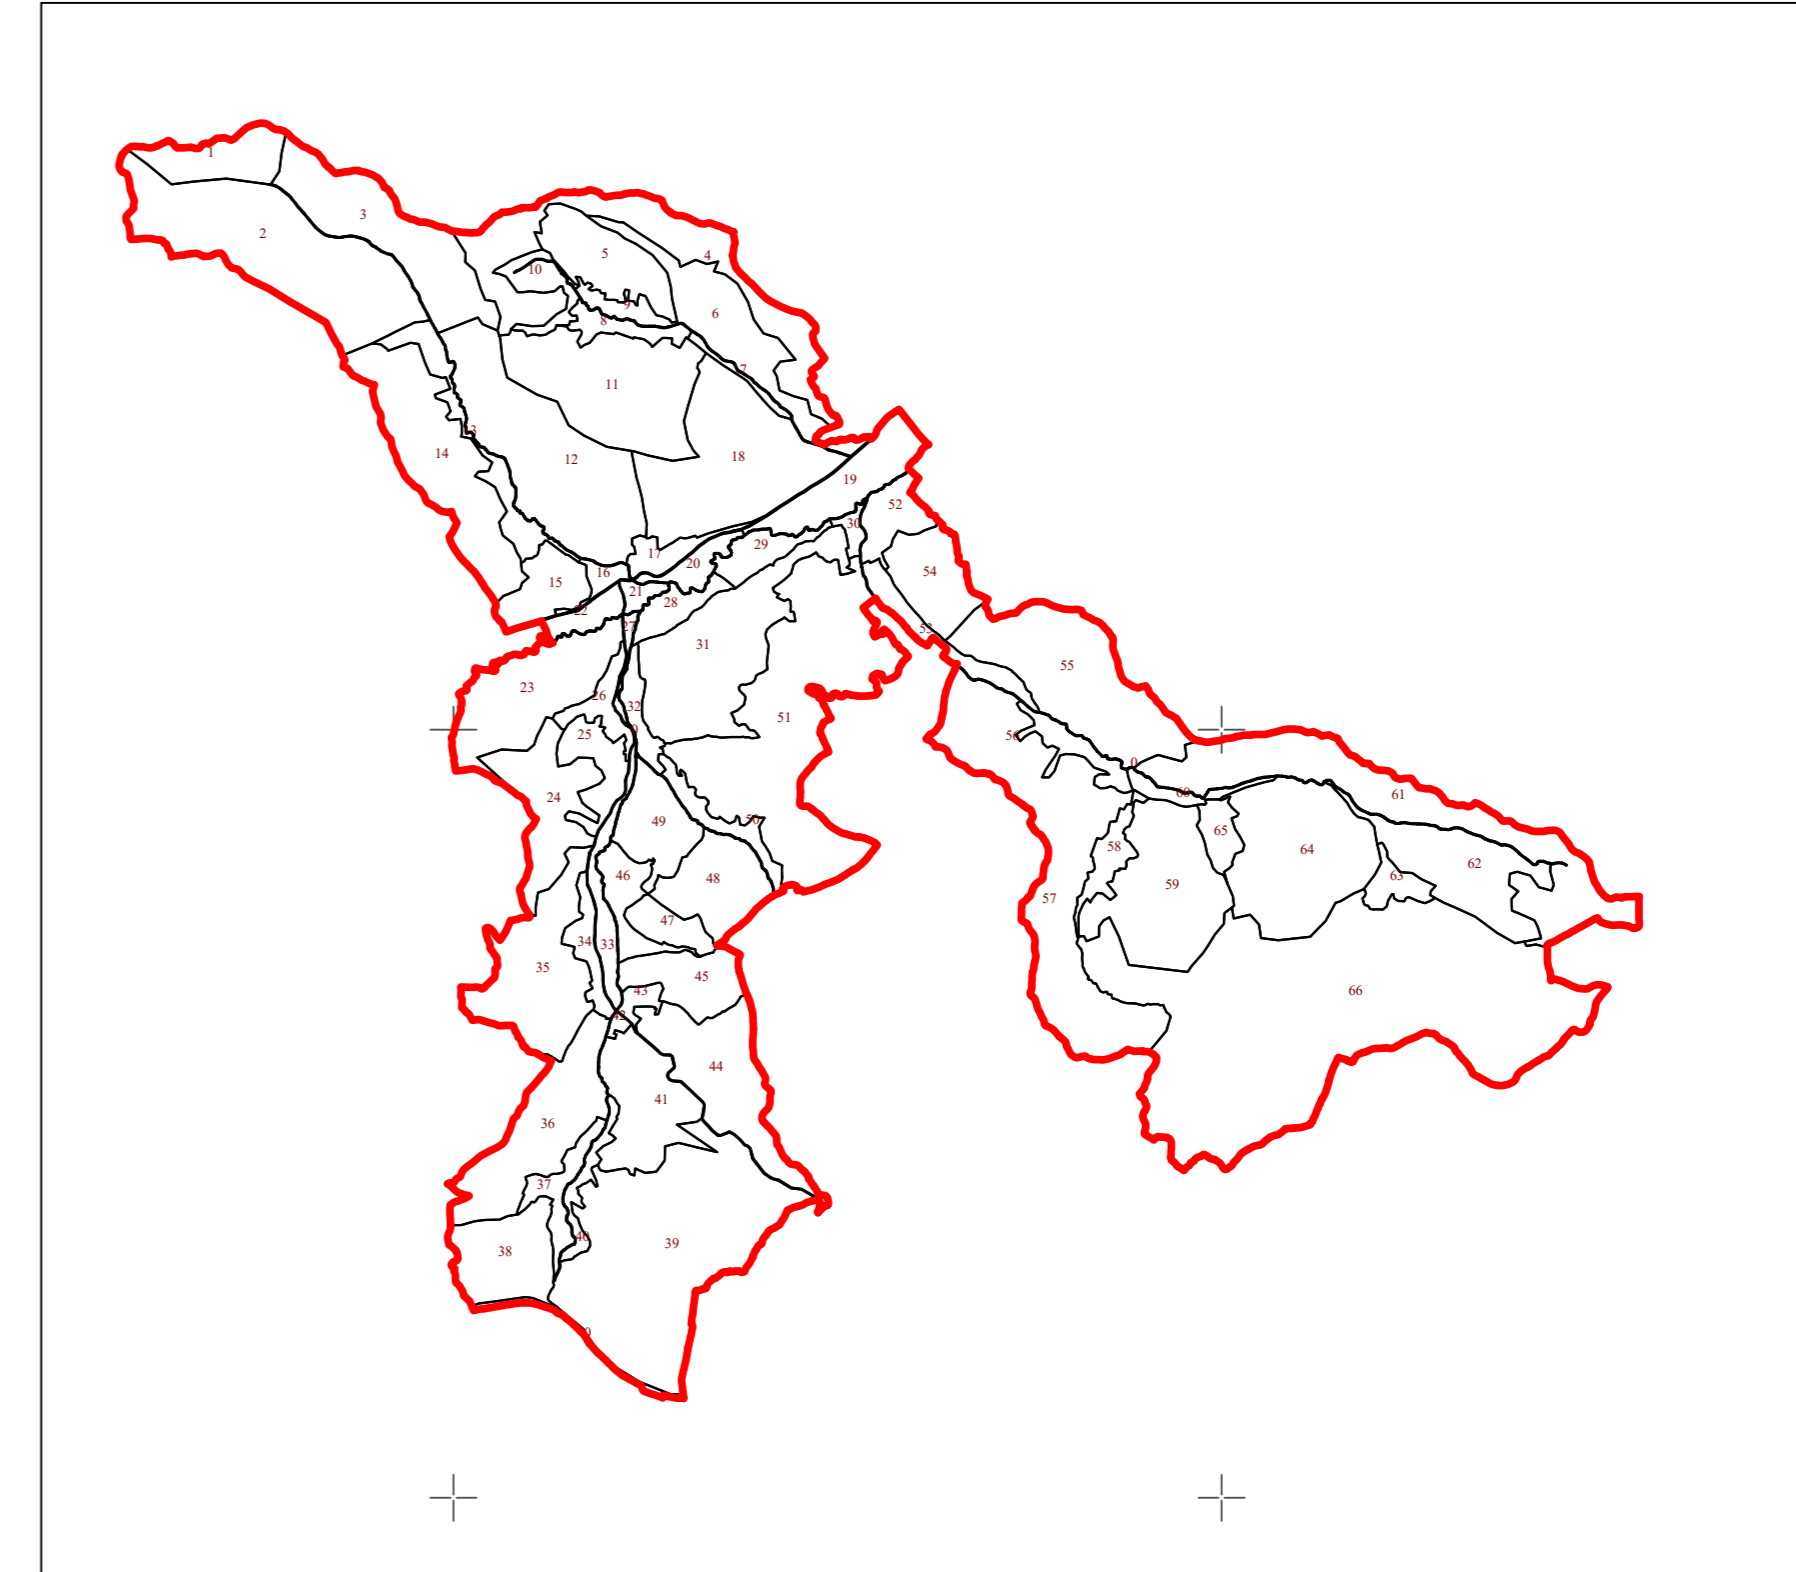

Schita cu dispunerea sectoarelor cadastrale

Limite	
Limită UAT	CUZĂPLAC
Limită sector	41
Limită imobil	
Identificator imobil	6878
Limită intravilan	
Construcții	
Număr administrativ