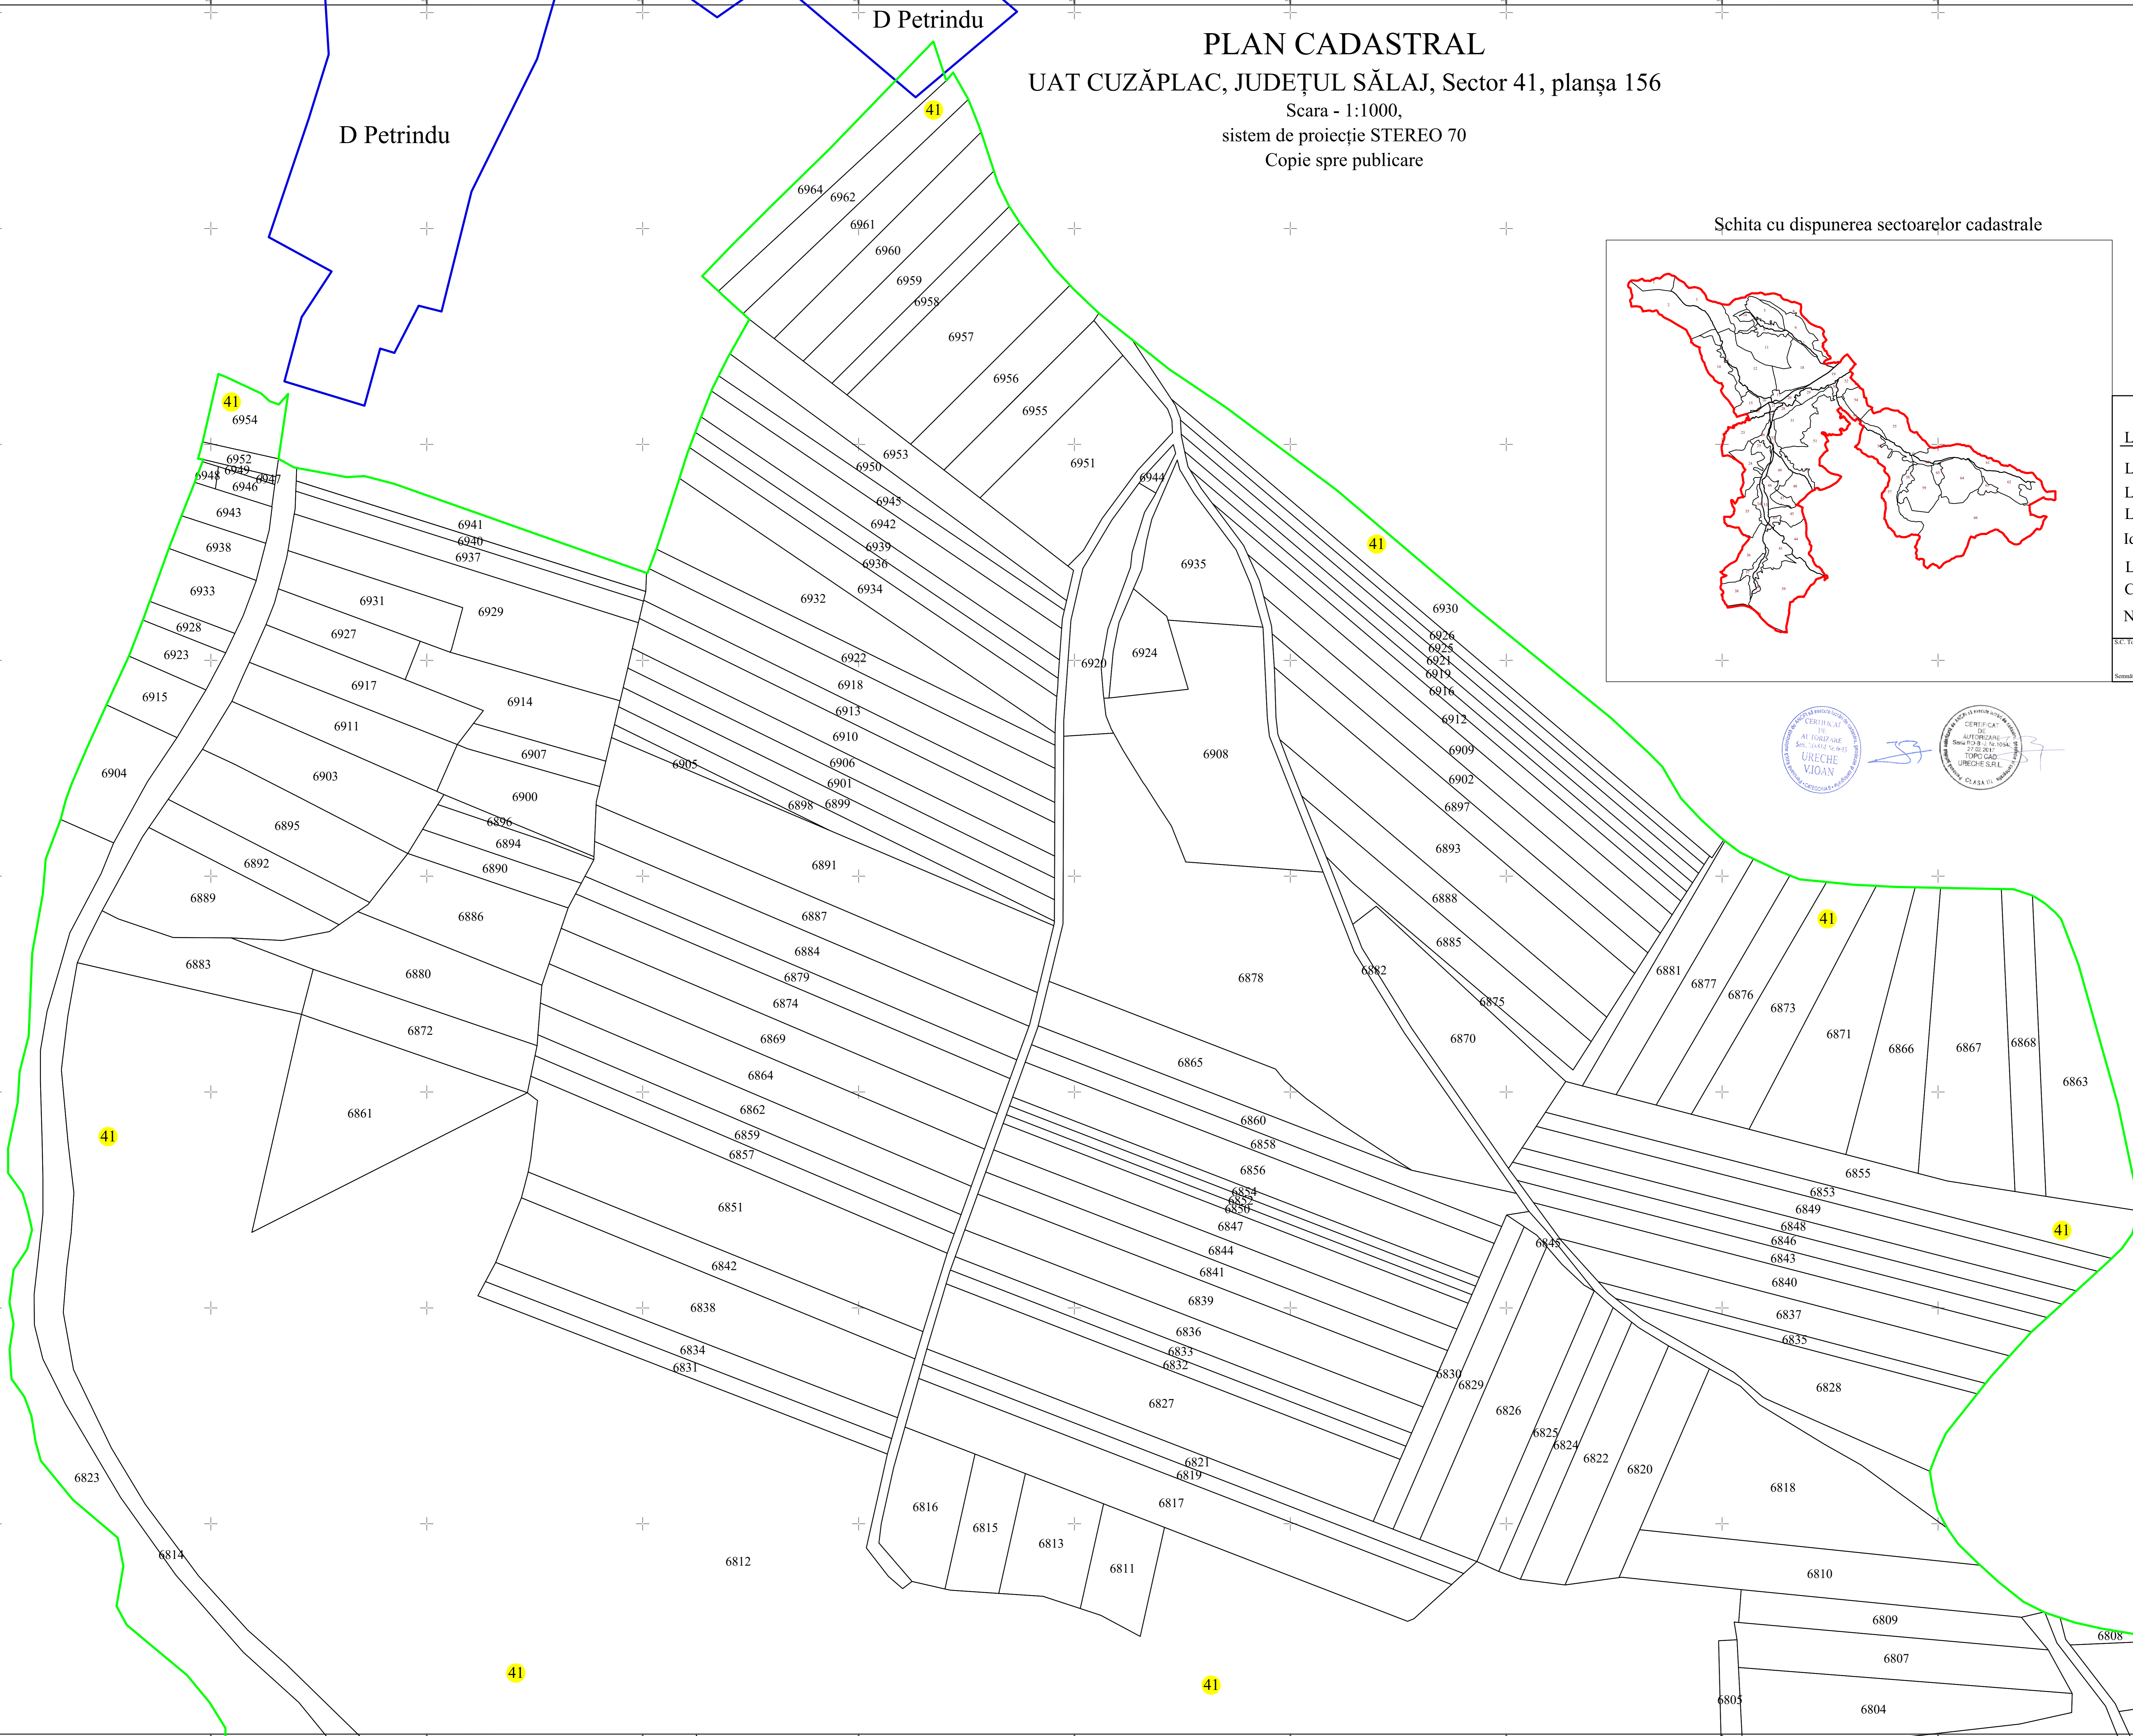

PLAN CADASTRAL
UAT CUZĂPLAC, JUDEȚUL SĂLAJ, Sector 41, planșa 156
Scara - 1:1000,
sistem de proiecție STEREO 70
Copie spre publicare