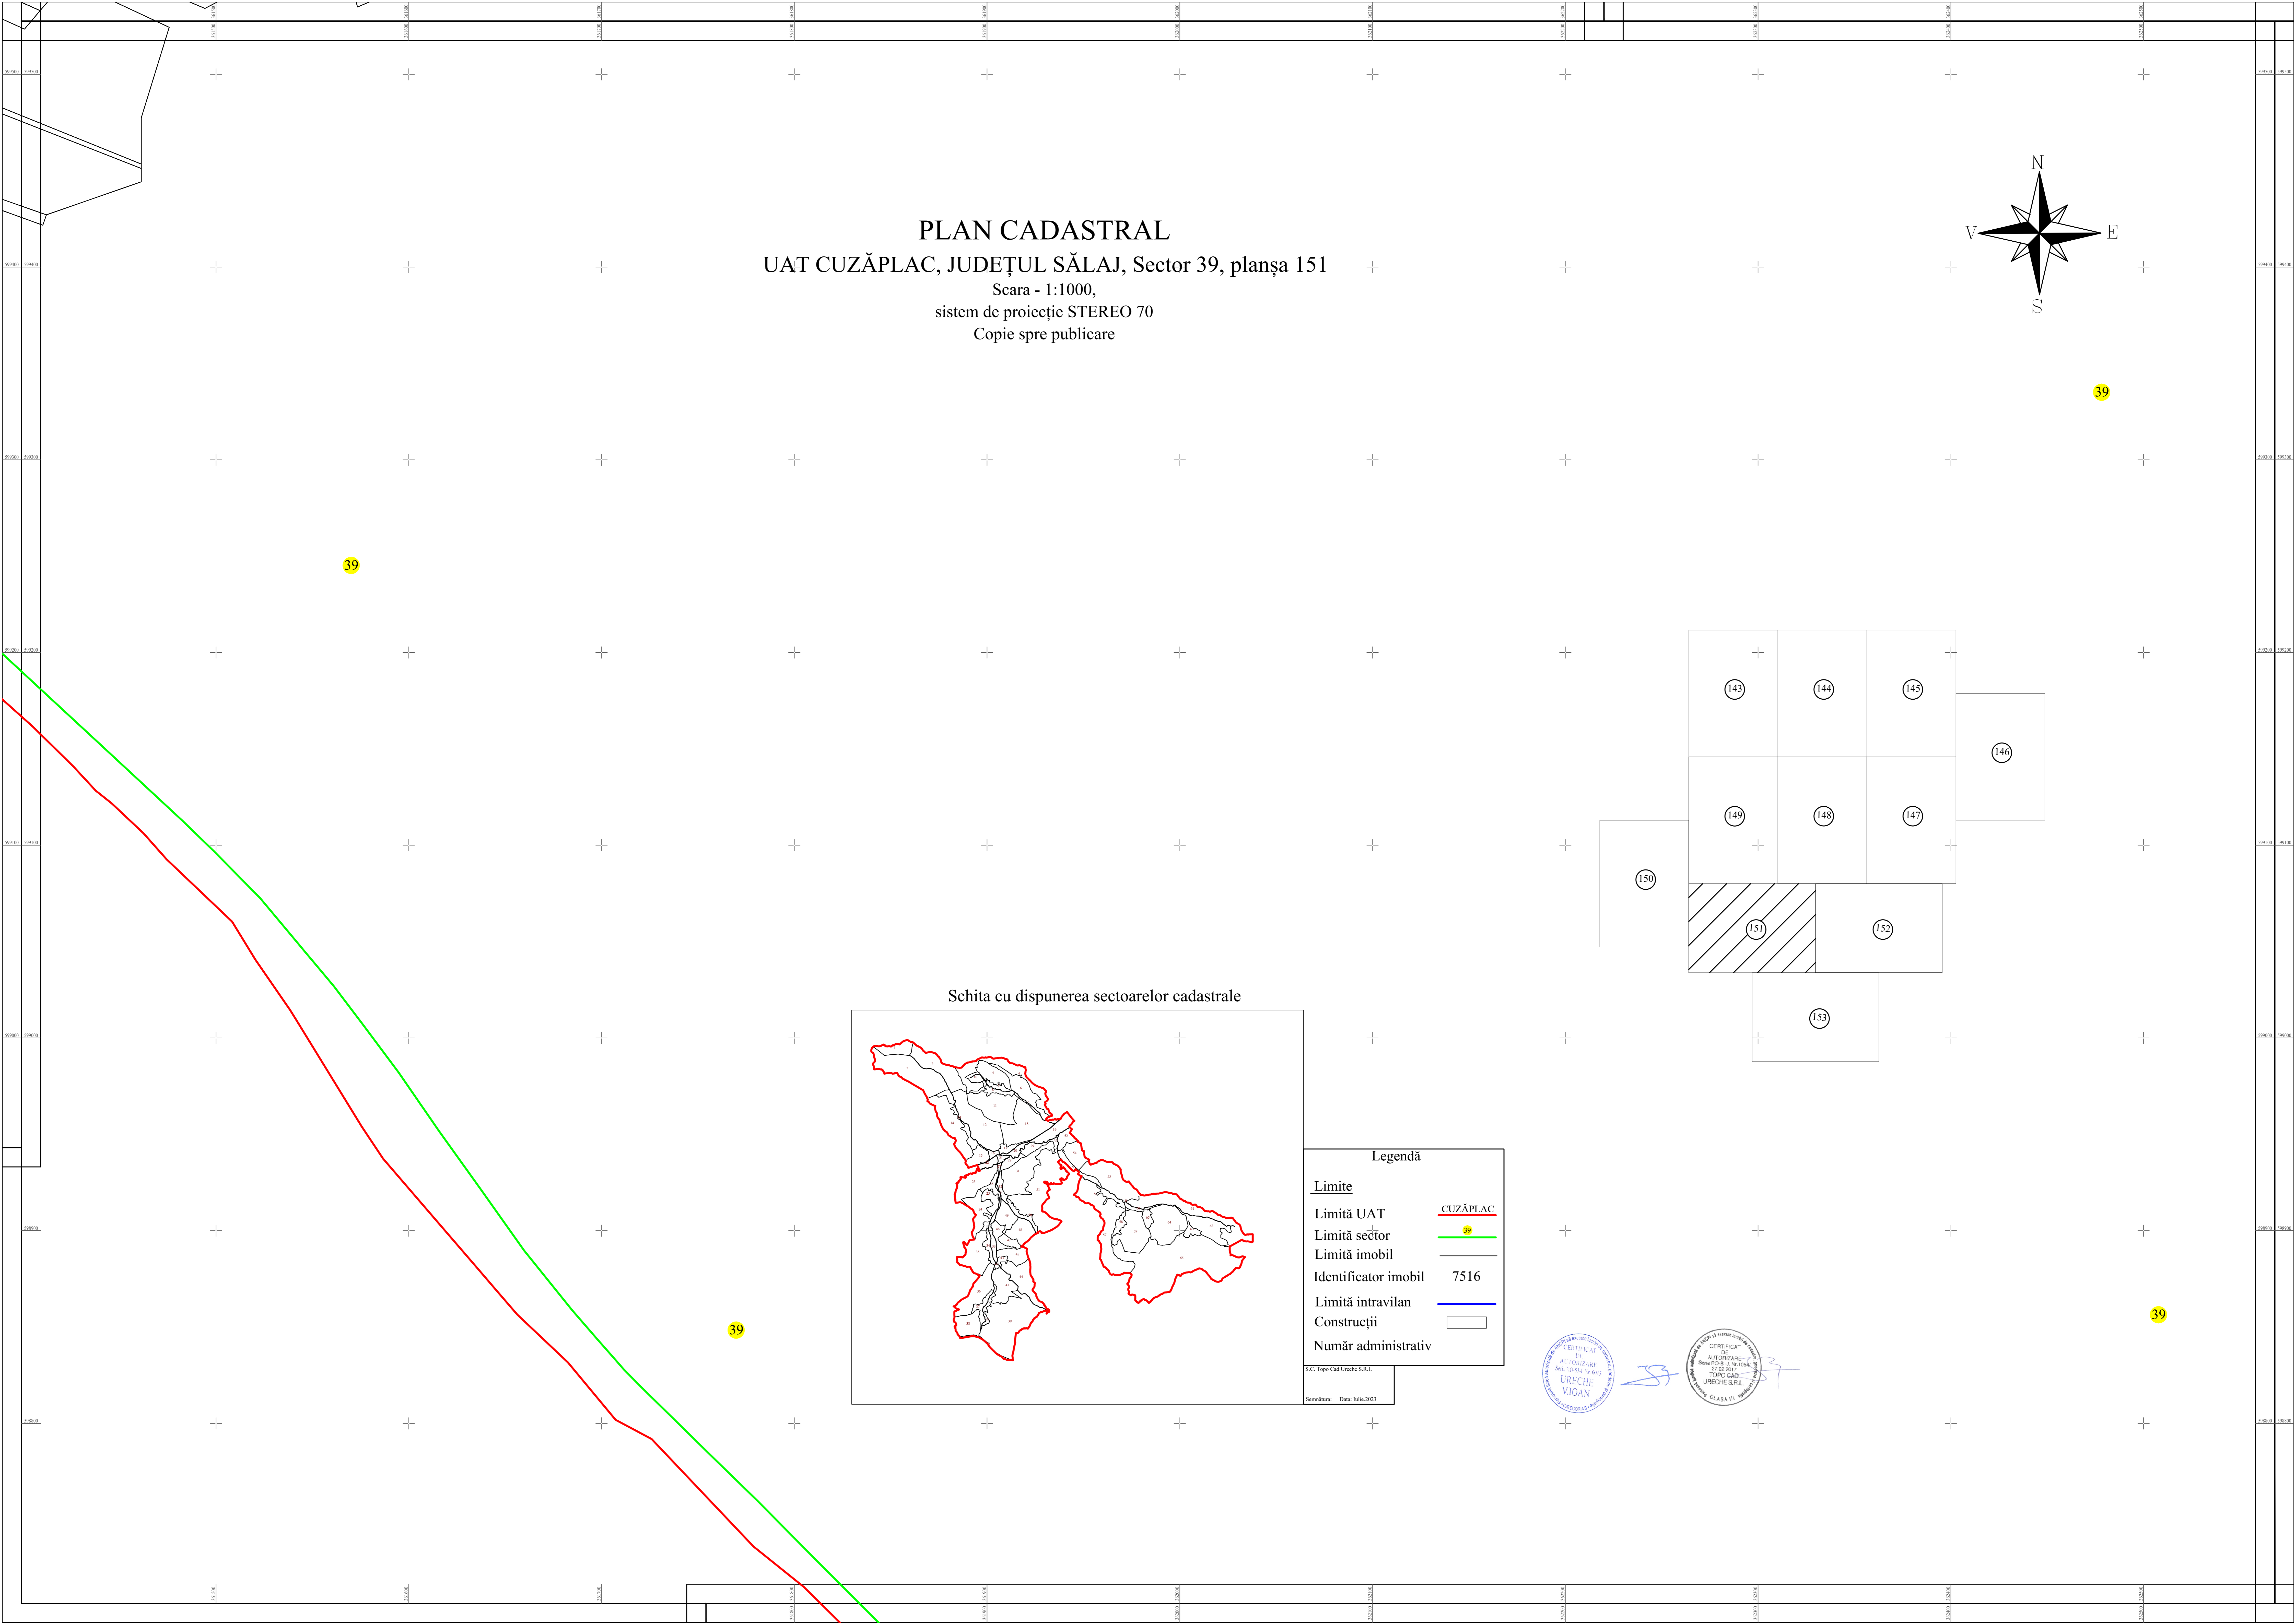

PLAN CADASTRAL
UAT CUZĂPLAC, JUDEȚUL SĂLAJ, Sector 39, planșa 151
Scara - 1:1000,
sistem de proiecție STEREO 70
Copie spre publicare

Schita cu dispunerea sectoarelor cadastrale

Legendă

Limite	
Limită UAT	CUZĂPLAC
Limită sector	39
Limită imobil	
Identificator imobil	7516
Limită intravilan	
Construcții	
Număr administrativ	

S.C. Topo Cad Ureche S.R.L.
Semnatura: Data: Iulie 2023

39