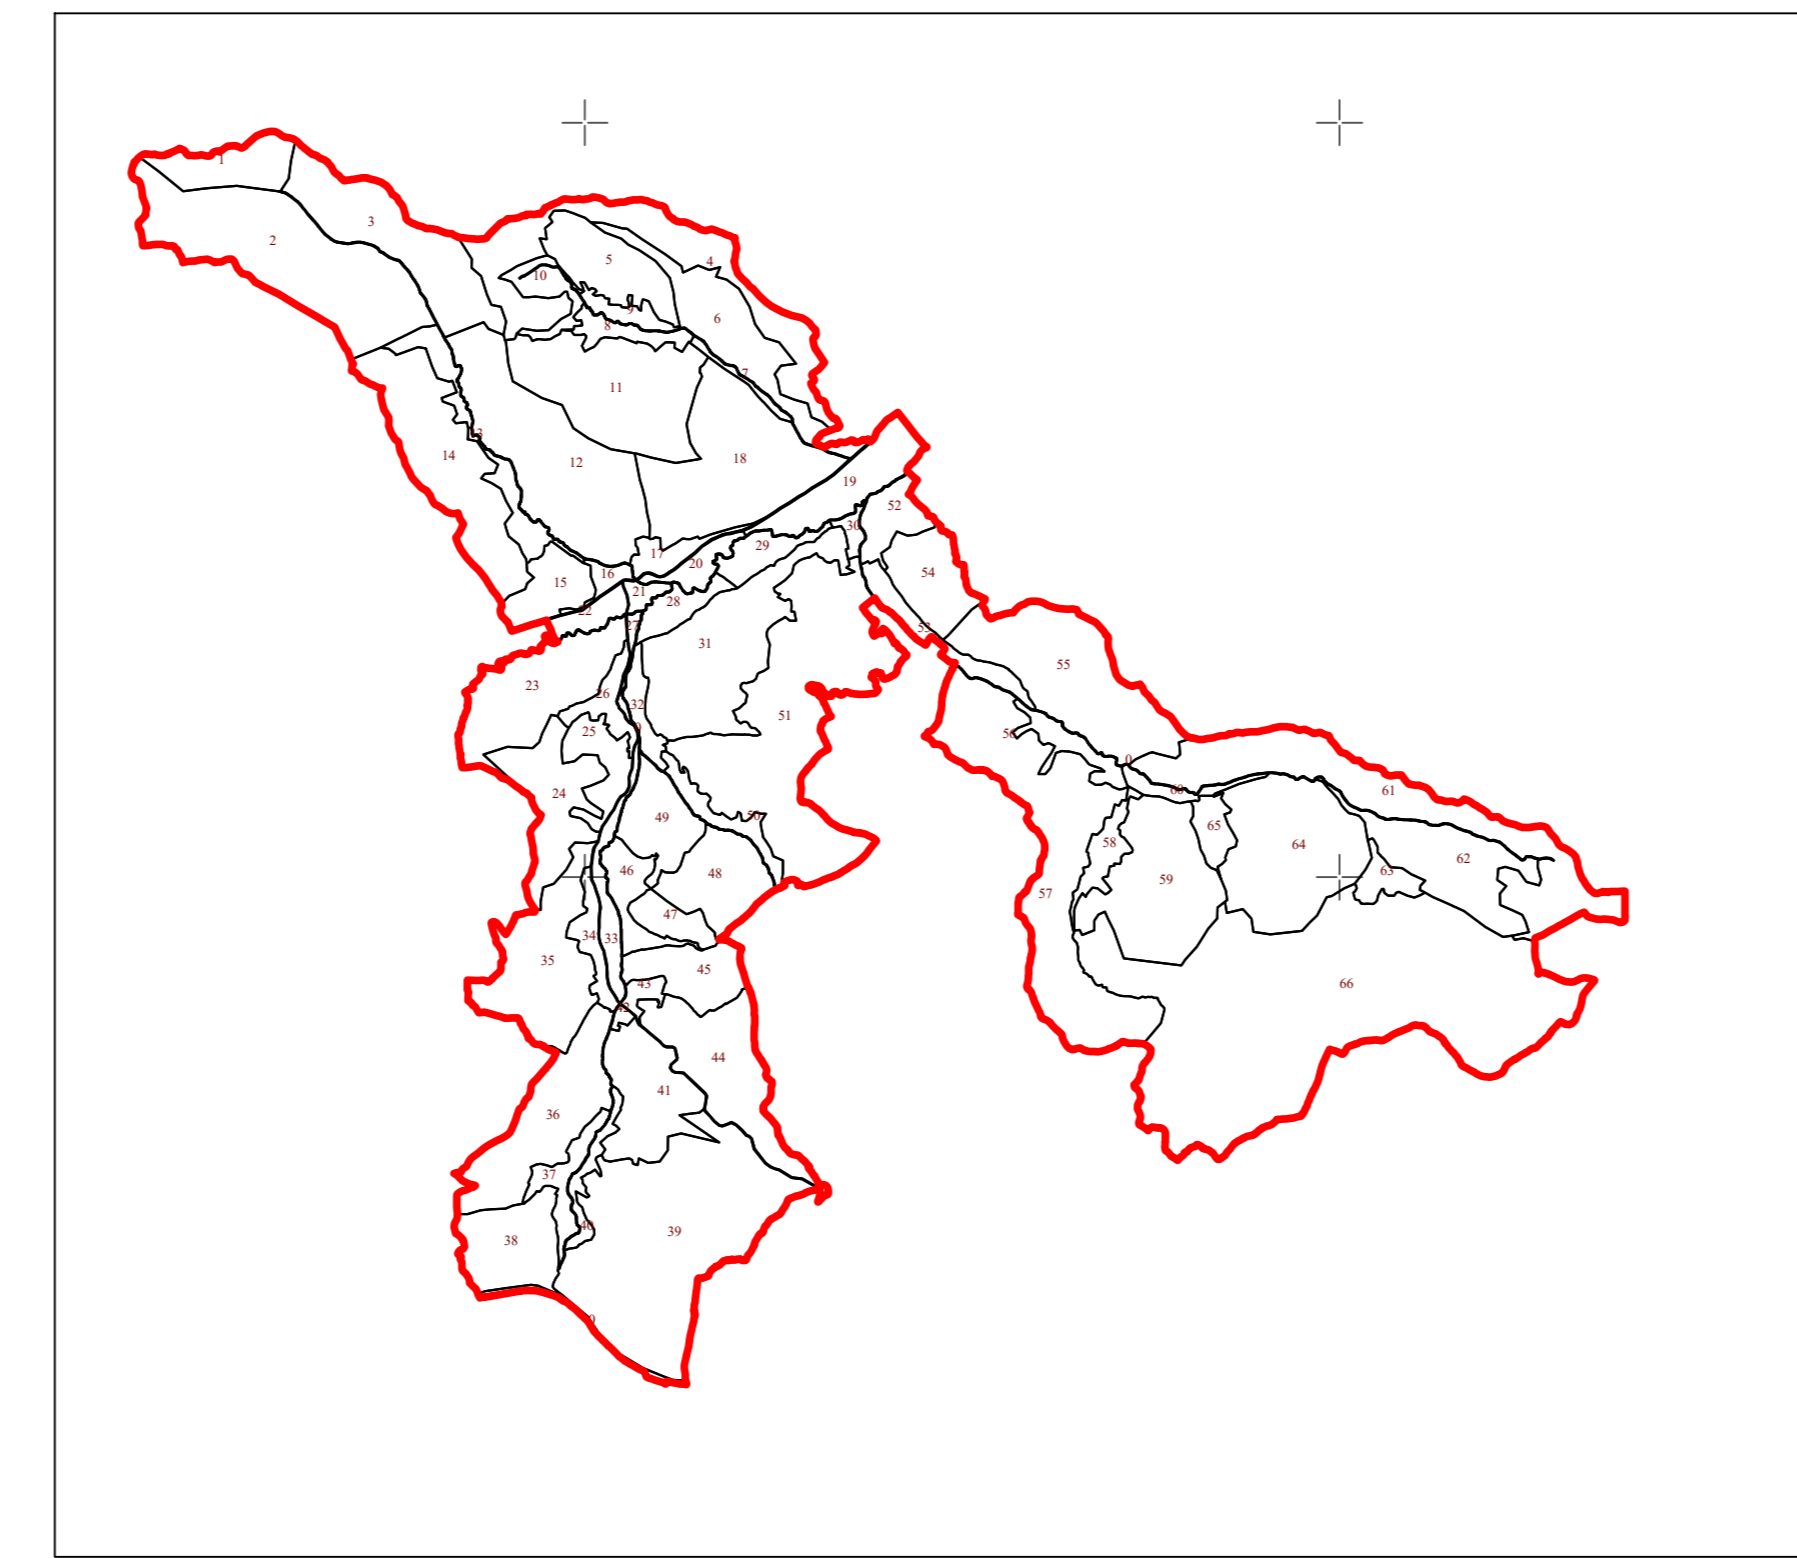

PLAN CADASTRAL
UAT CUZĂPLAC, JUDEȚUL SĂLAJ, Sector 39, planșa 151
Scara - 1:1000,
sistem de proiecție STEREO 70
Copie spre publicare

Schita cu dispunerea sectoarelor cadastrale

Legendă

Limite	
Limită UAT	CUZĂPLAC
Limită sector	39
Limită imobil	
Identificator imobil	7516
Limită intravilan	
Construcții	
Număr administrativ	

S.C. Topo Cad Ureche S.R.L.
Semnatura: Data: Iulie 2023

39