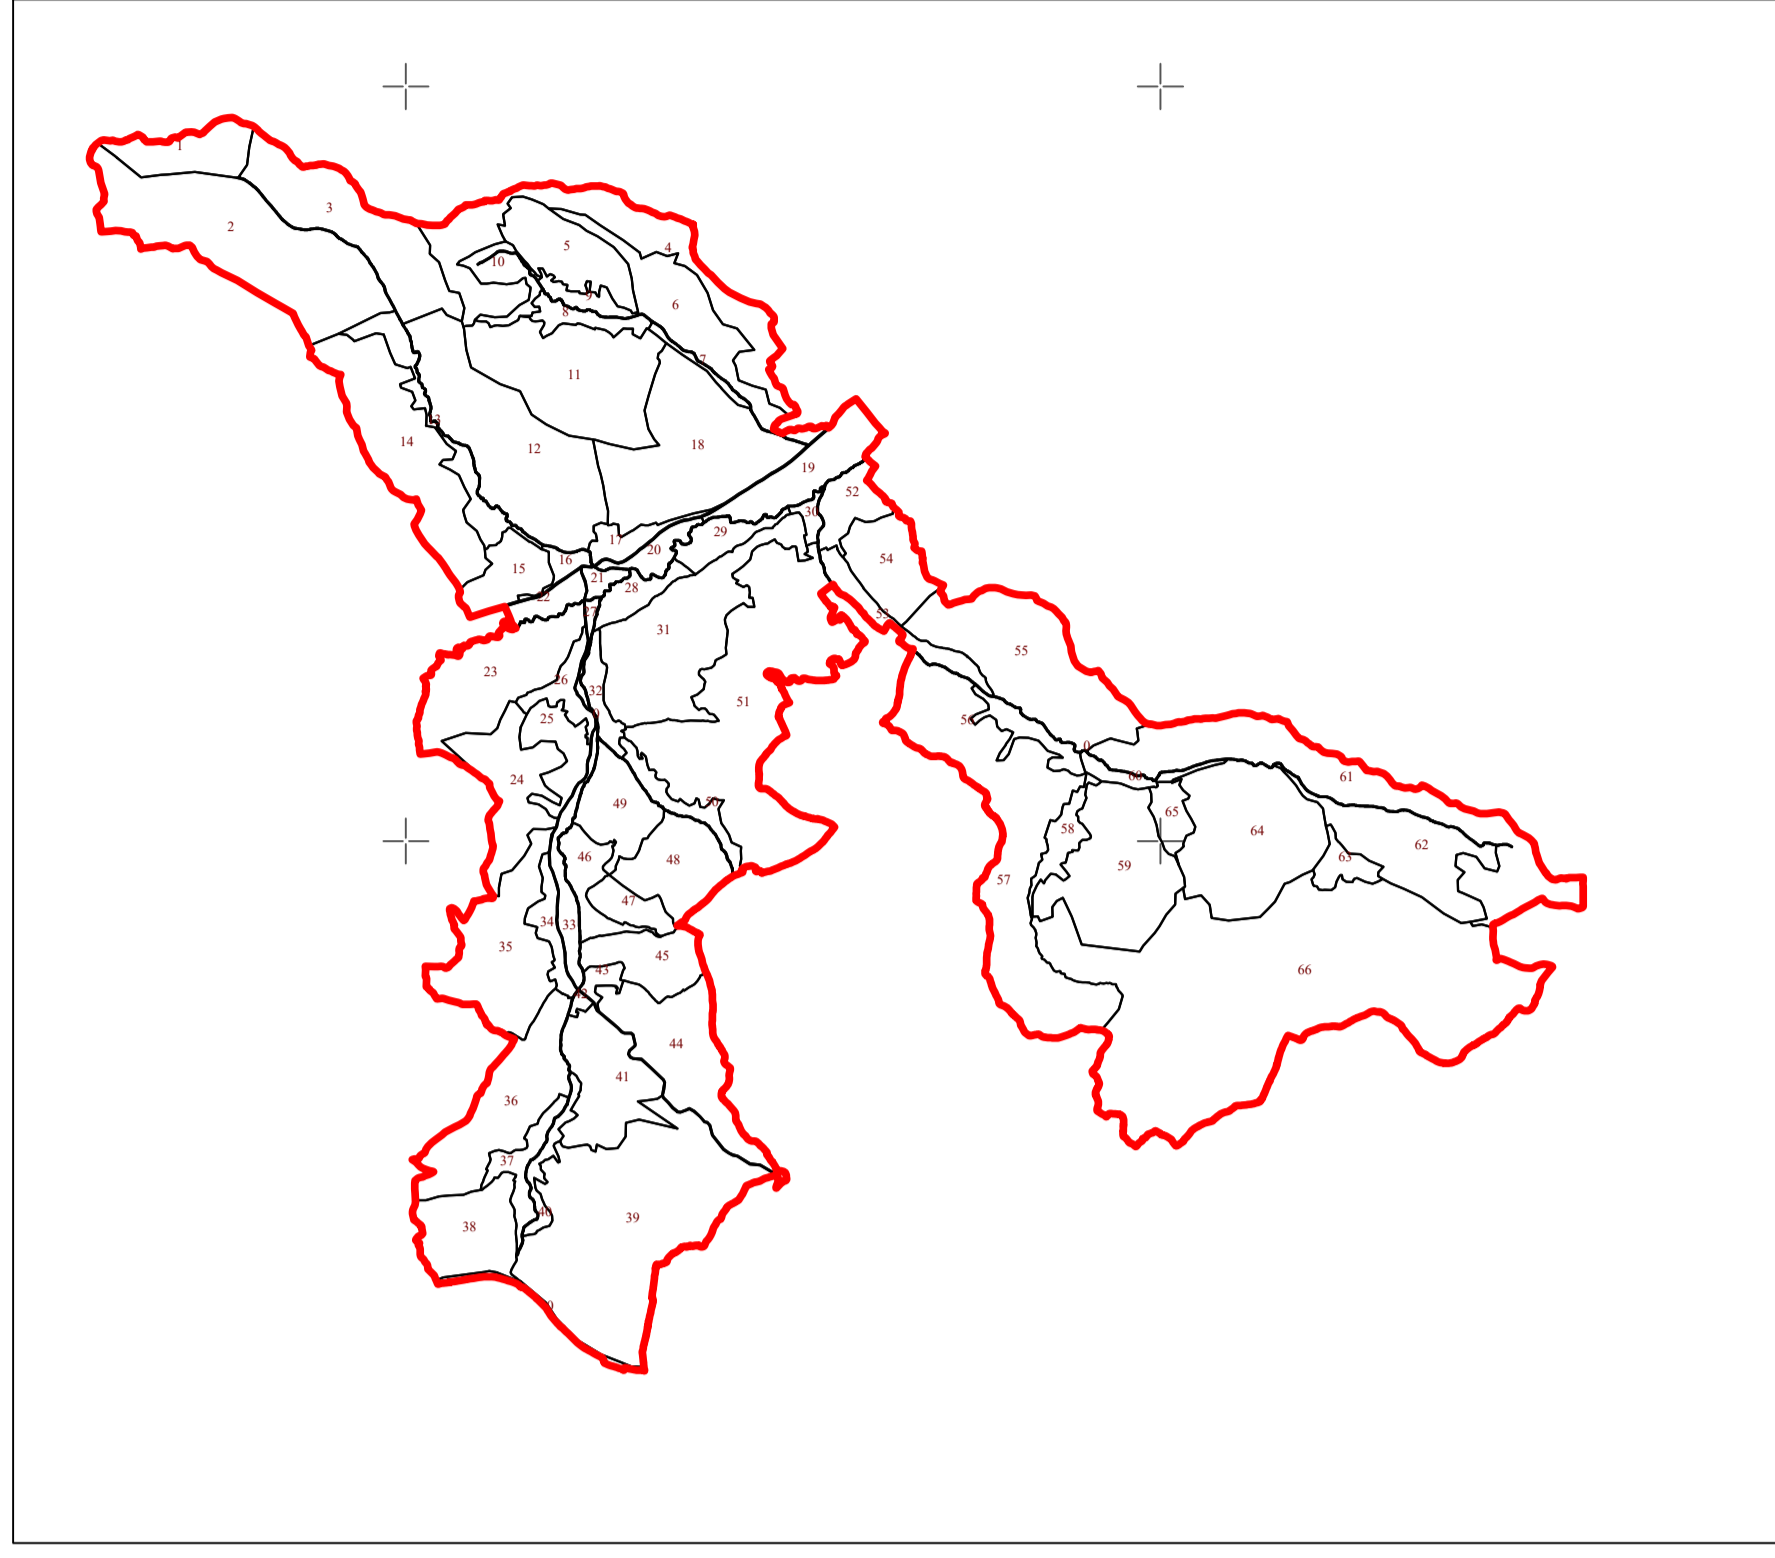

**PLAN CADASTRAL**  
UAT CUZĂPLAC, JUDEȚUL SĂLAJ, Sector 39, planșa 144  
Scara - 1:1000,  
sistem de proiecție STEREO 70  
Copie spre publicare

Schita cu dispunerea sectoarelor cadastrale

**Legendă**

Limite	
Limită UAT	CUZĂPLAC
Limită sector	39
Limită imobil	
Identificator imobil	7207
Limită intravilan	
Construcții	
Număr administrativ	

S.C. Topo Cad Ureche S.R.L.  
Somotaru Date: Iulie 2023