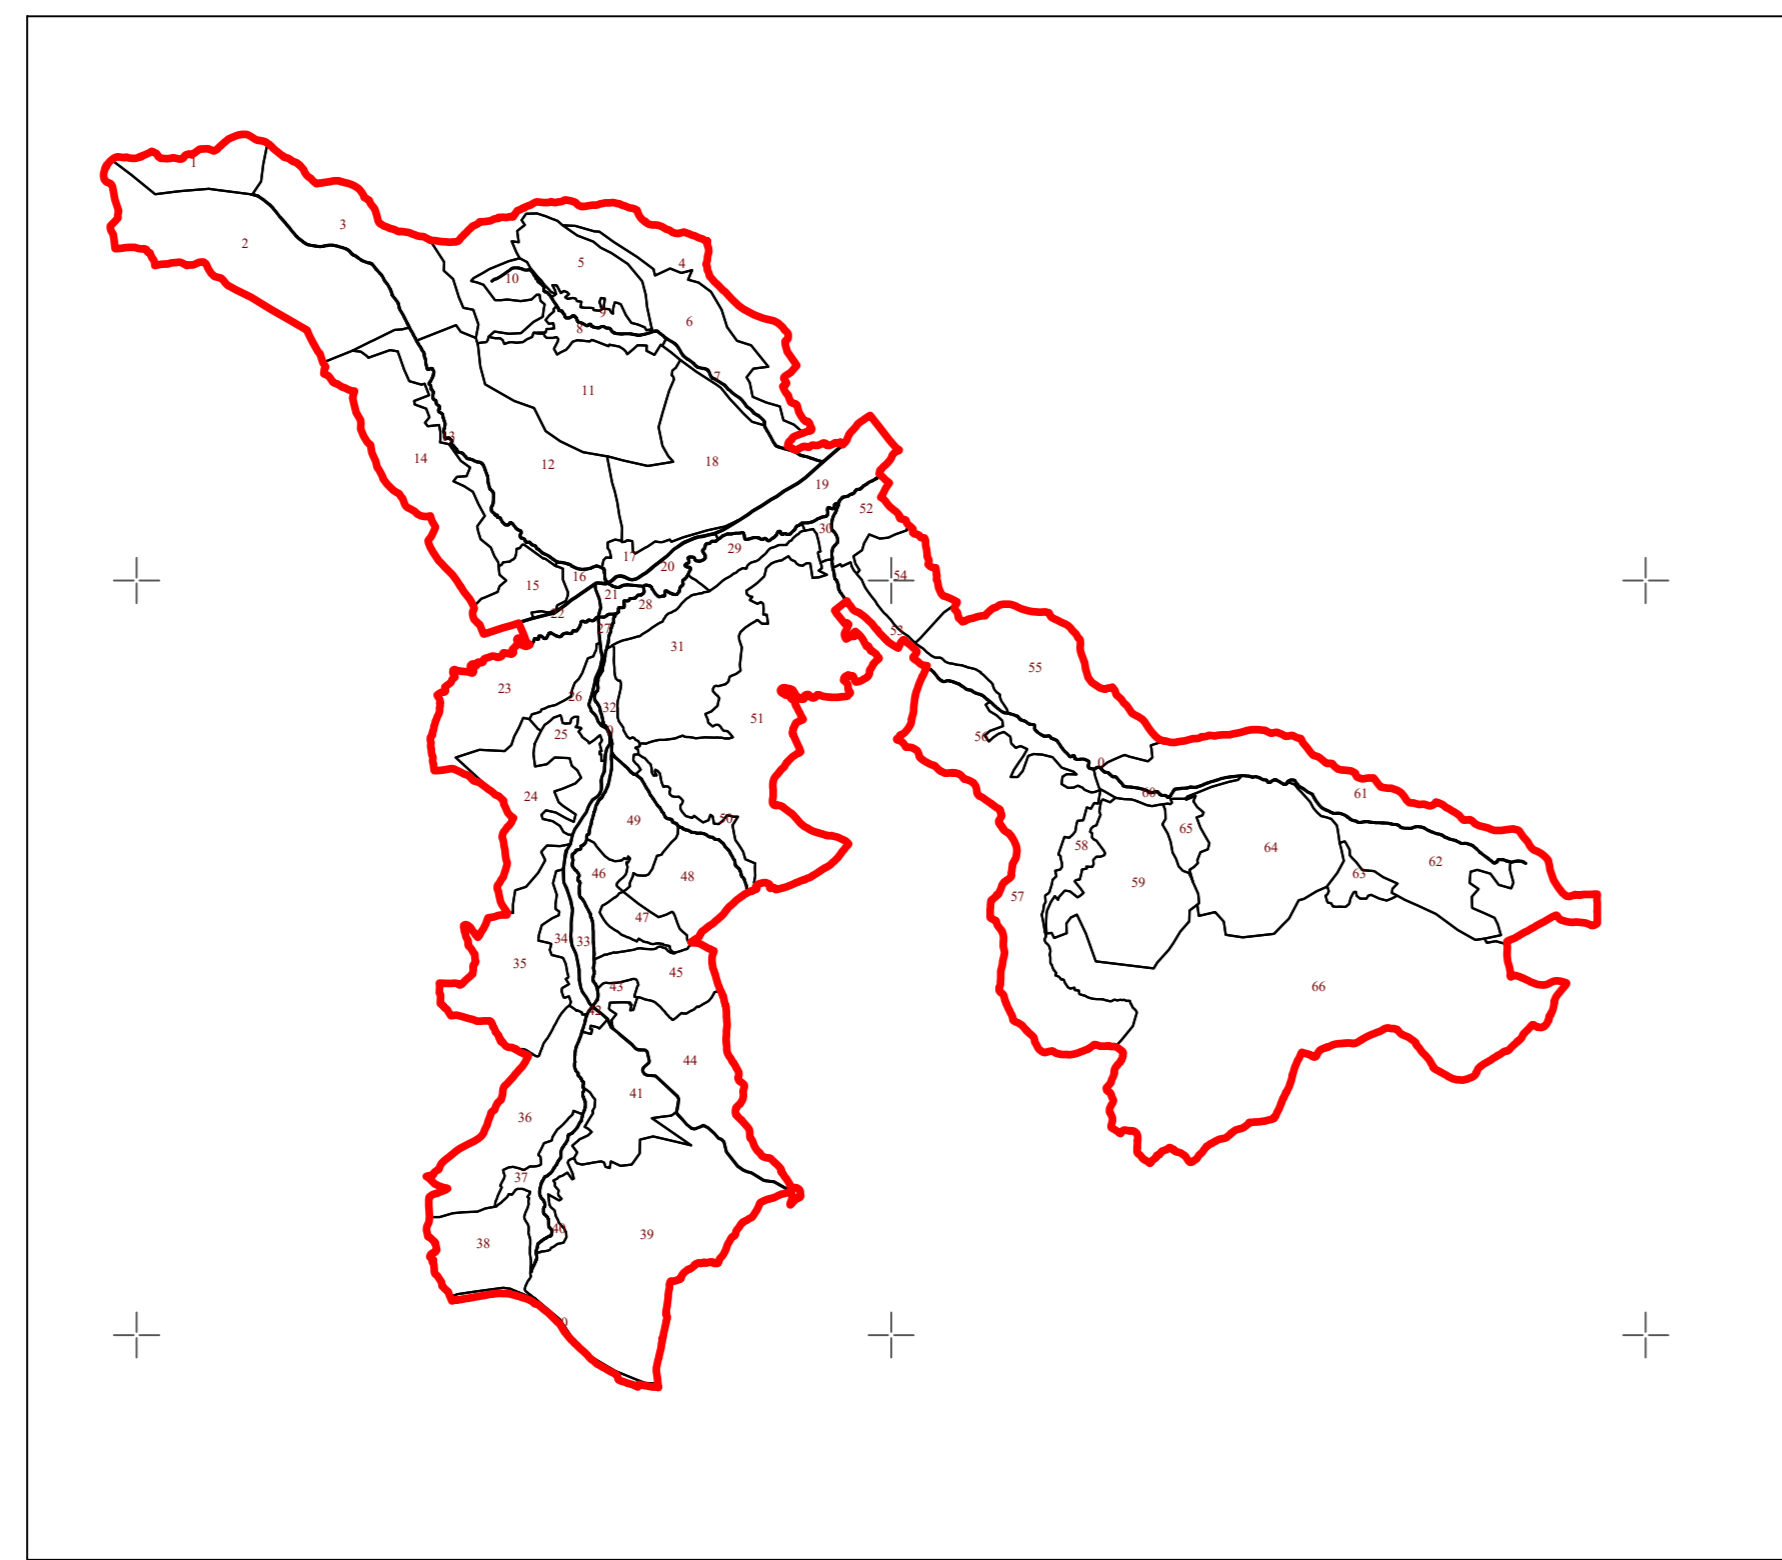

PLAN CADASTRAL
UAT CUZĂPLAC, JUDEȚUL SĂLAJ, Sector 38, planșa 141
Scara - 1:1000,
sistem de proiecție STEREO 70
Copie spre publicare

Schita cu dispunerea sectoarelor cadastrale

Legendă	
<u>Limite</u>	
Limită UAT	CUZĂPLAC
Limită sector	38
Limită imobil	
Identificator imobil	6507
Limită intravilan	
Construcții	
Număr administrativ	

38

38

6467

6508
6507
6509

38