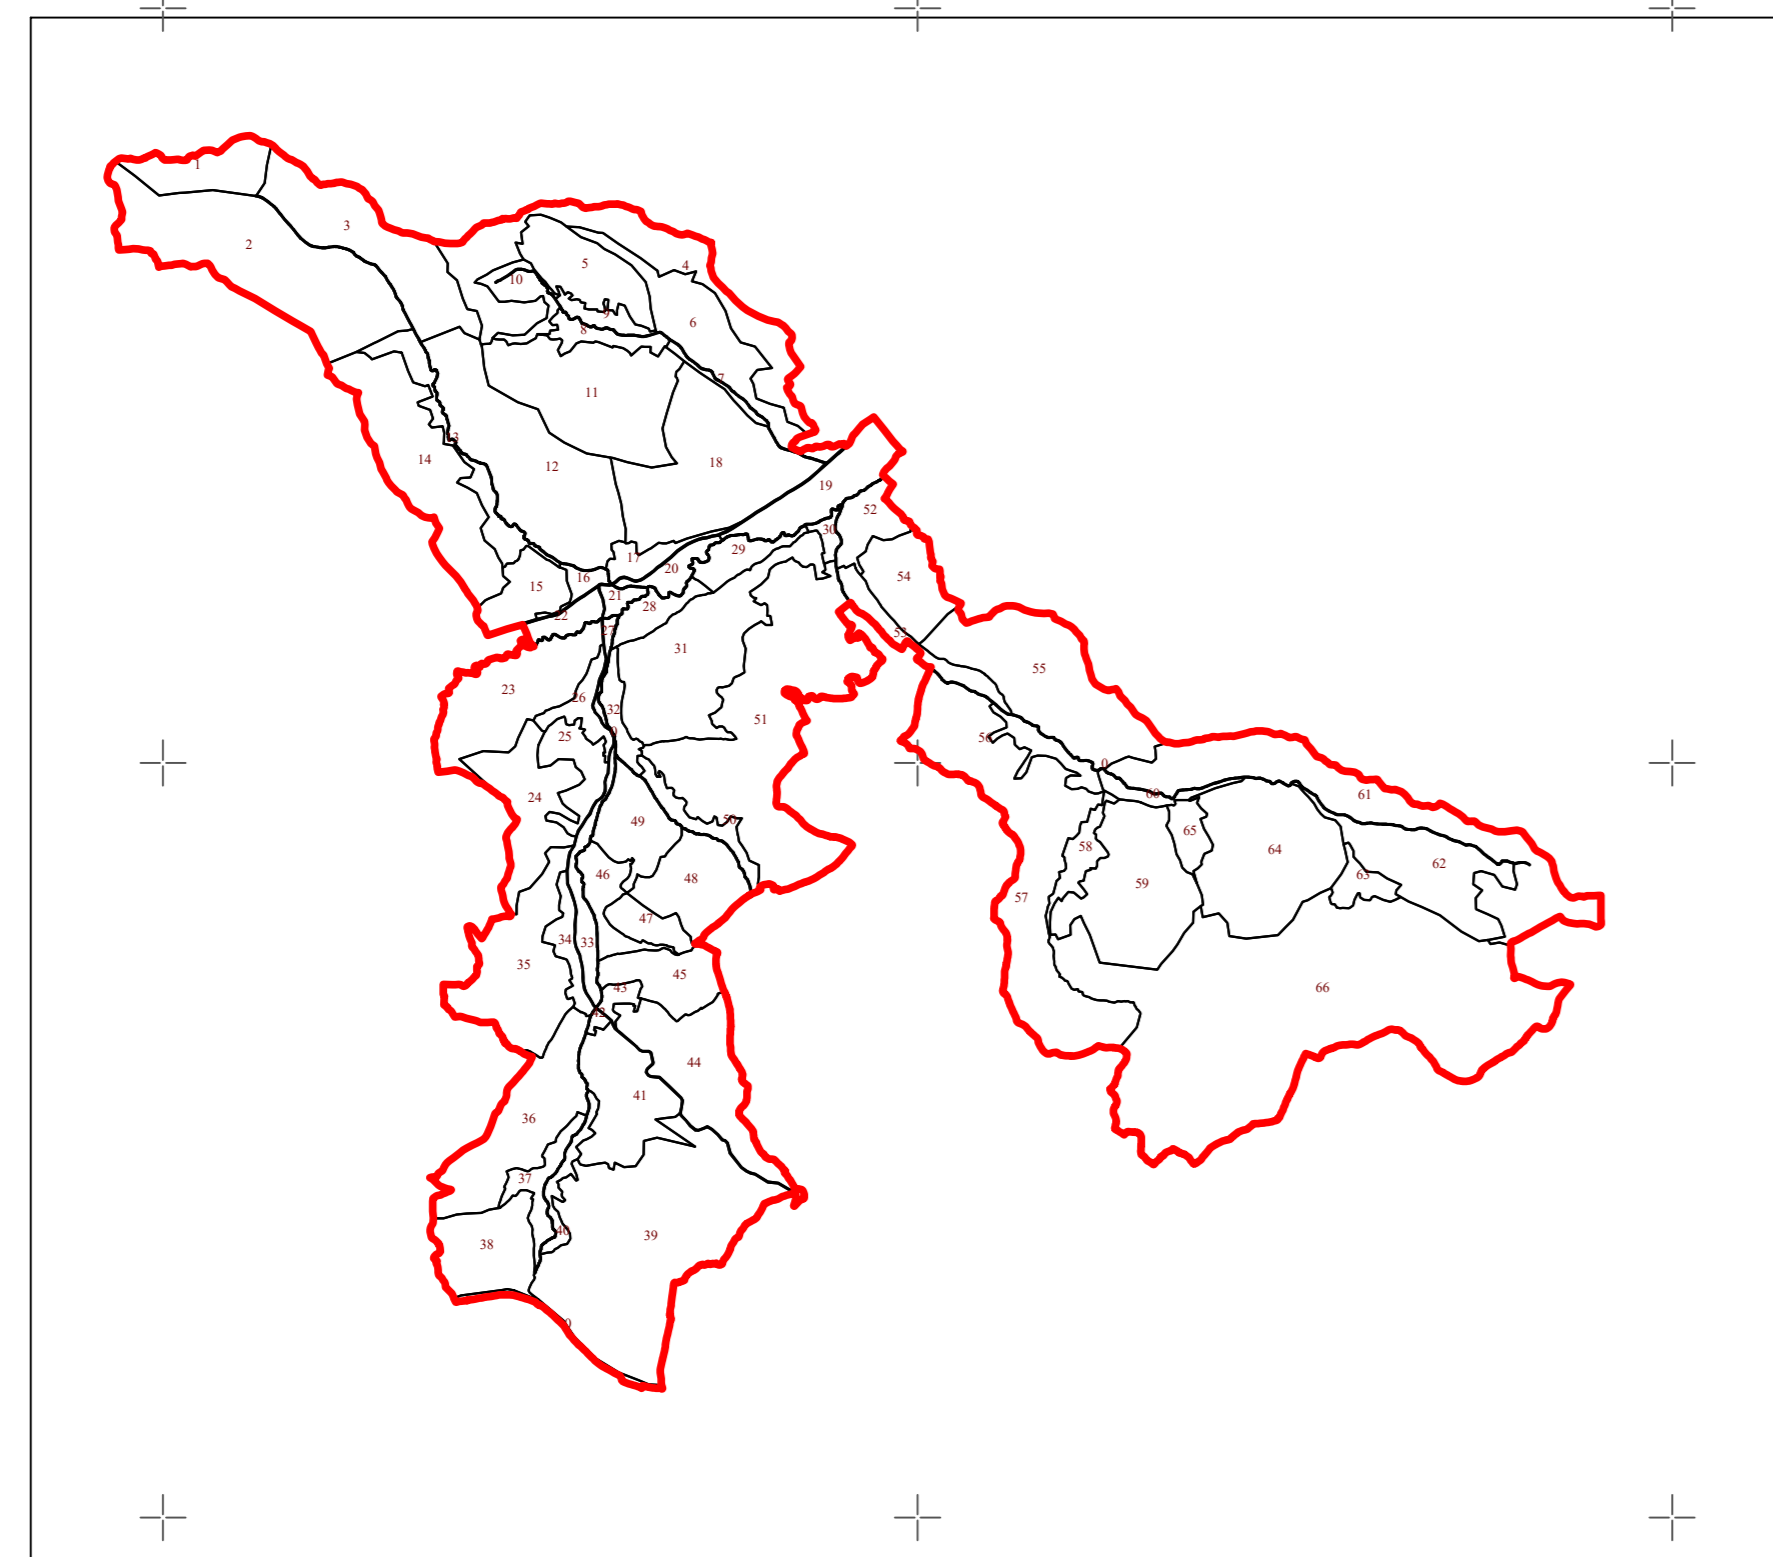

**PLAN CADASTRAL**  
UAT CUZĂPLAC, JUDEȚUL SĂLAJ, Sector 38, planșa 139  
Scara - 1:1000,  
sistem de proiecție STEREO 70  
Copie spre publicare

Schita cu dispunerea sectoarelor cadastrale

Legendă	
Limite	
Limită UAT	CUZĂPLAC
Limită sector	38
Limită imobil	
Identificator imobil	6400
Limită intravilan	
Construcții	
Număr administrativ	

S.C. Topo Cad Ureche S.R.L.  
Semnatura: Data: Iulie 2023