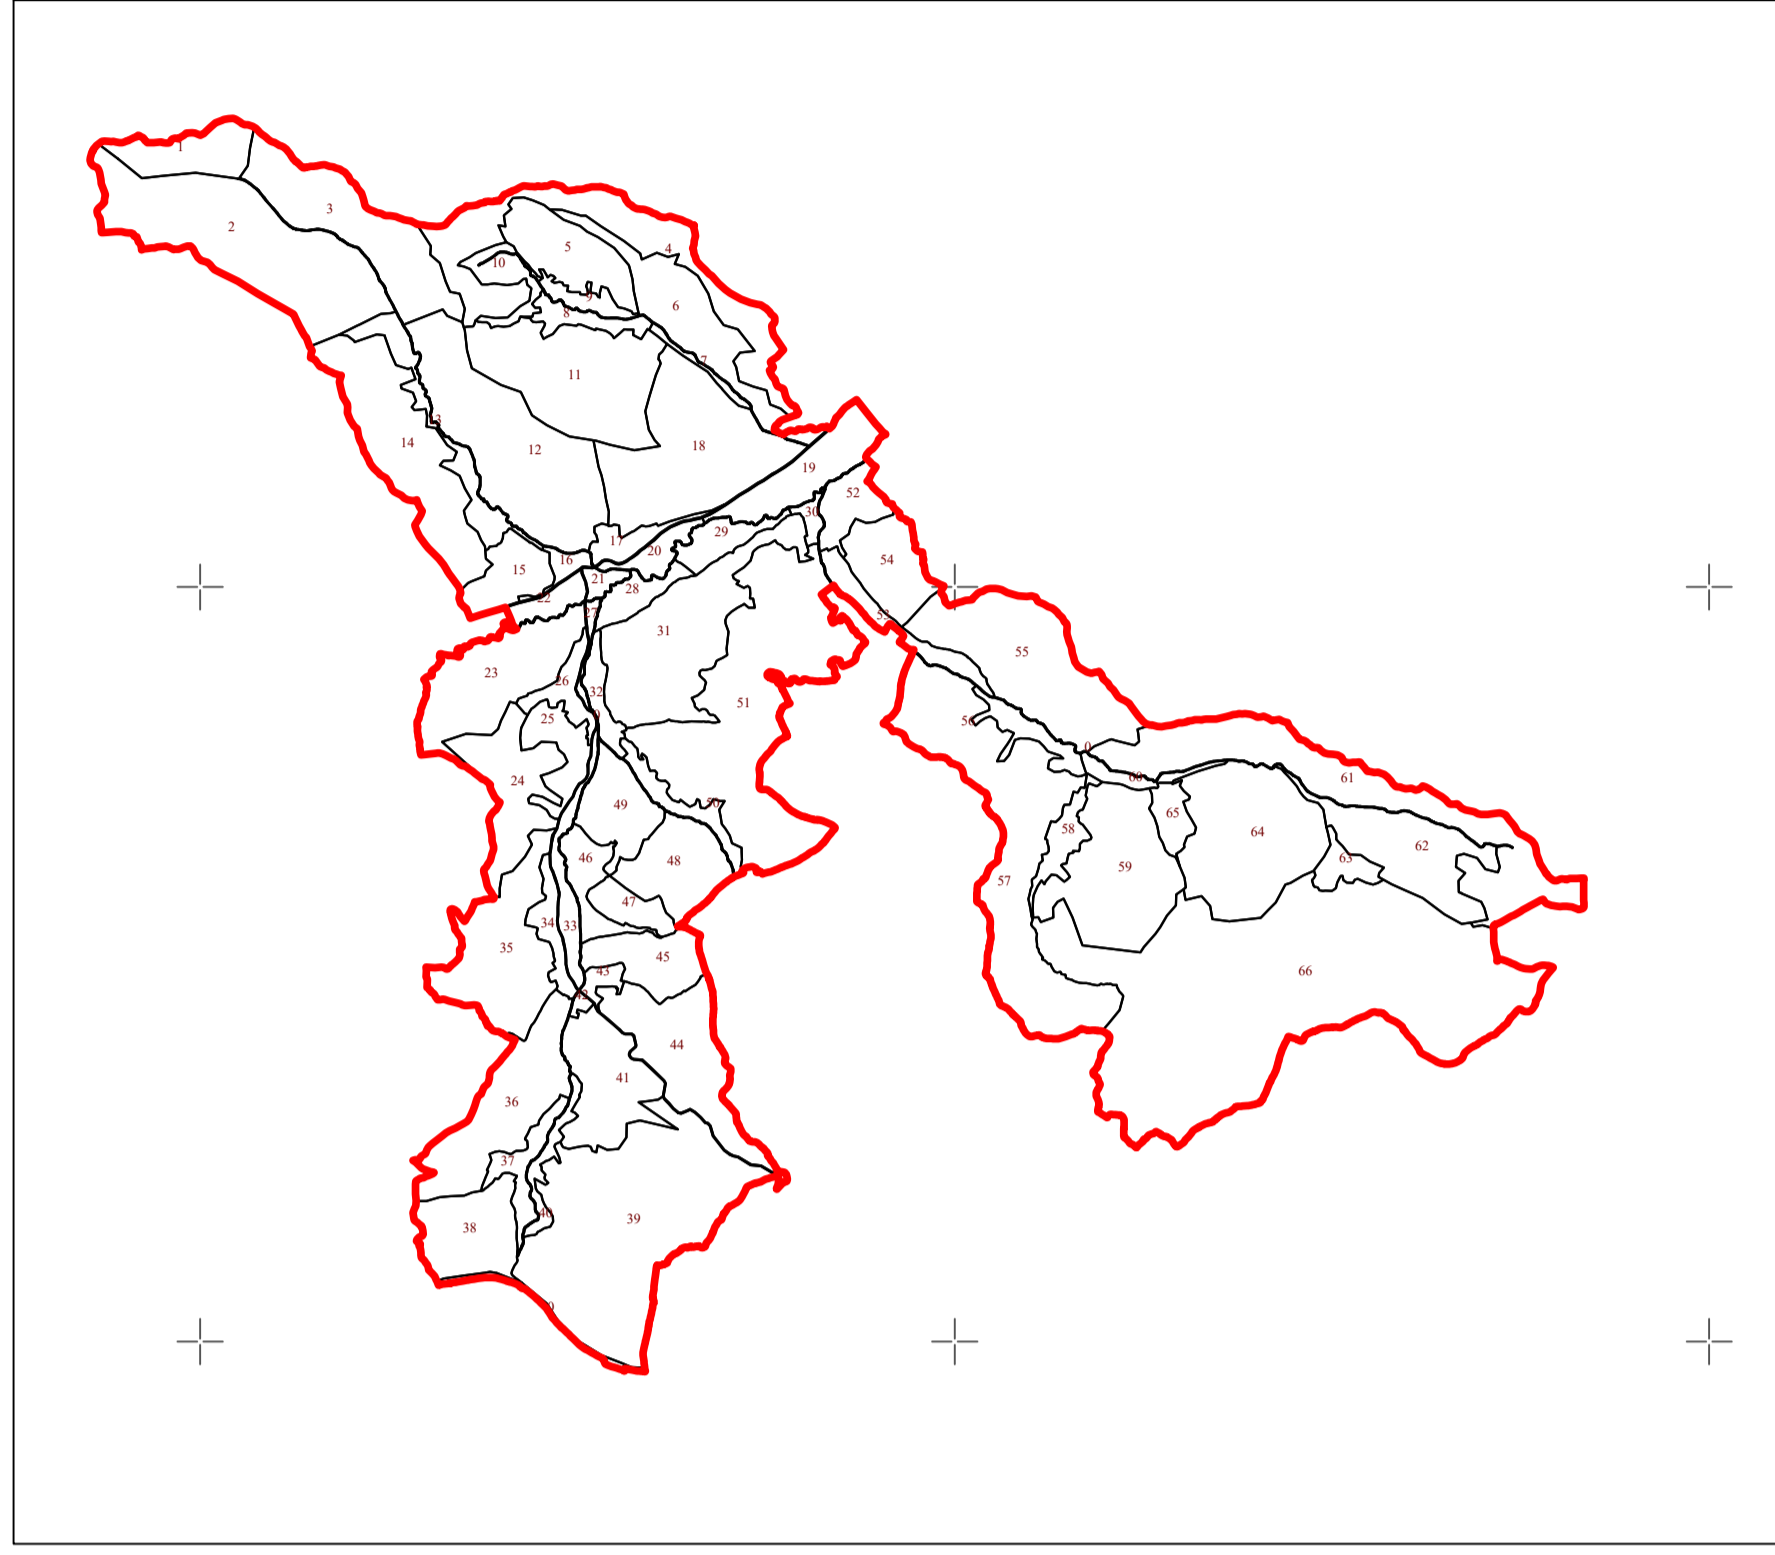

**PLAN CADASTRAL**  
**UAT CUZĂPLAC, JUDEȚUL SĂLAJ, Sector 37, planșa 138**  
 Scara - 1:1000,  
 sistem de proiecție STEREO 70  
 Copie spre publicare

E Gălășeni

Schita cu dispunerea sectoarelor cadastrale

E Gălășeni

E Gălășeni

Legendă	
<b>Limite</b>	
Limită UAT	<u>CUZĂPLAC</u>
Limită sector	<u>37</u>
Limită imobil	—
Identificator imobil	7940
Limită intravilan	—
Construcții	□
Număr administrativ	□

SC. Topo-Cad Ureche S.R.L.  
 Semnatura: Data: Iulie 2023