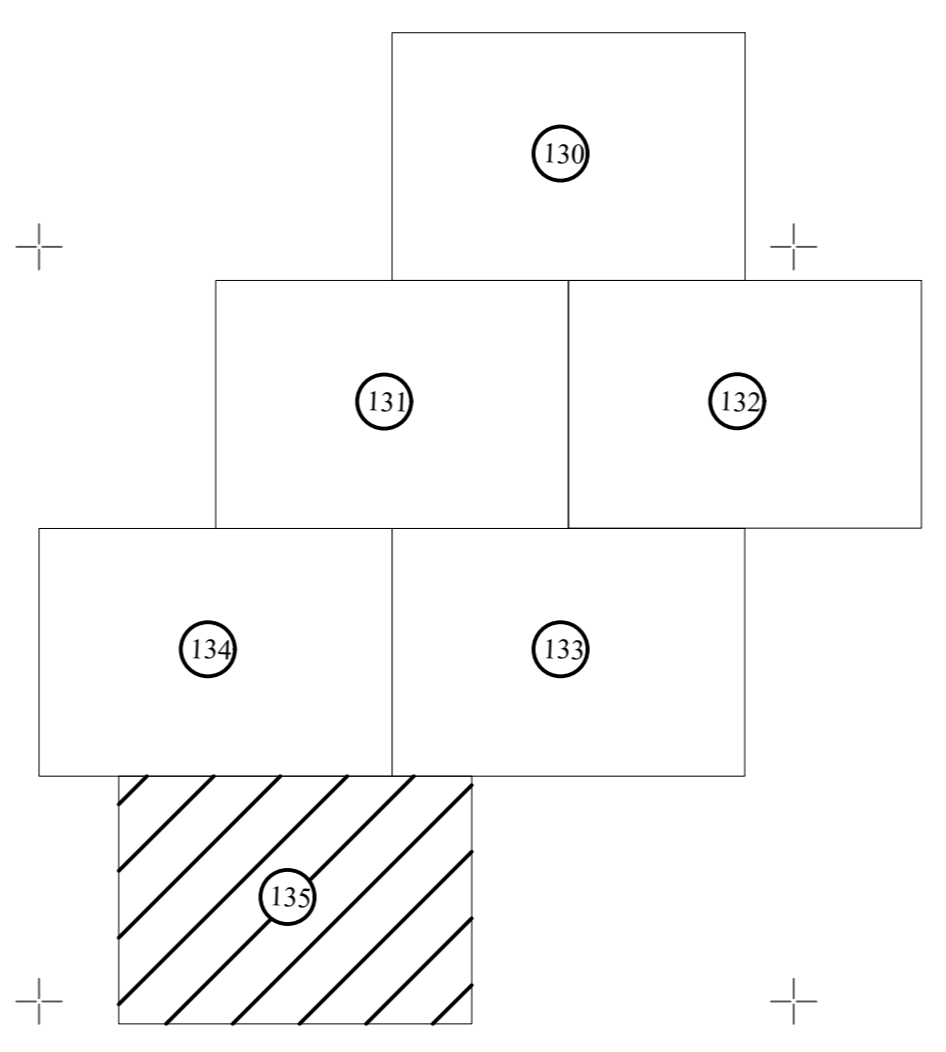

PLAN CADASTRAL
UAT CUZĂPLAC, JUDEȚUL SĂLAJ, Sector 36, planșa 135
 Scara - 1:1000,
 sistem de proiecție STEREO 70
 Copie spre publicare

Schita cu dispunerea sectoarelor cadastrale

Legendă	
Limite	
Limită UAT	CUZĂPLAC
Limită sector	36
Limită imobil	
Identificator imobil	6324
Limită intravilan	
Construcții	
Număr administrativ	