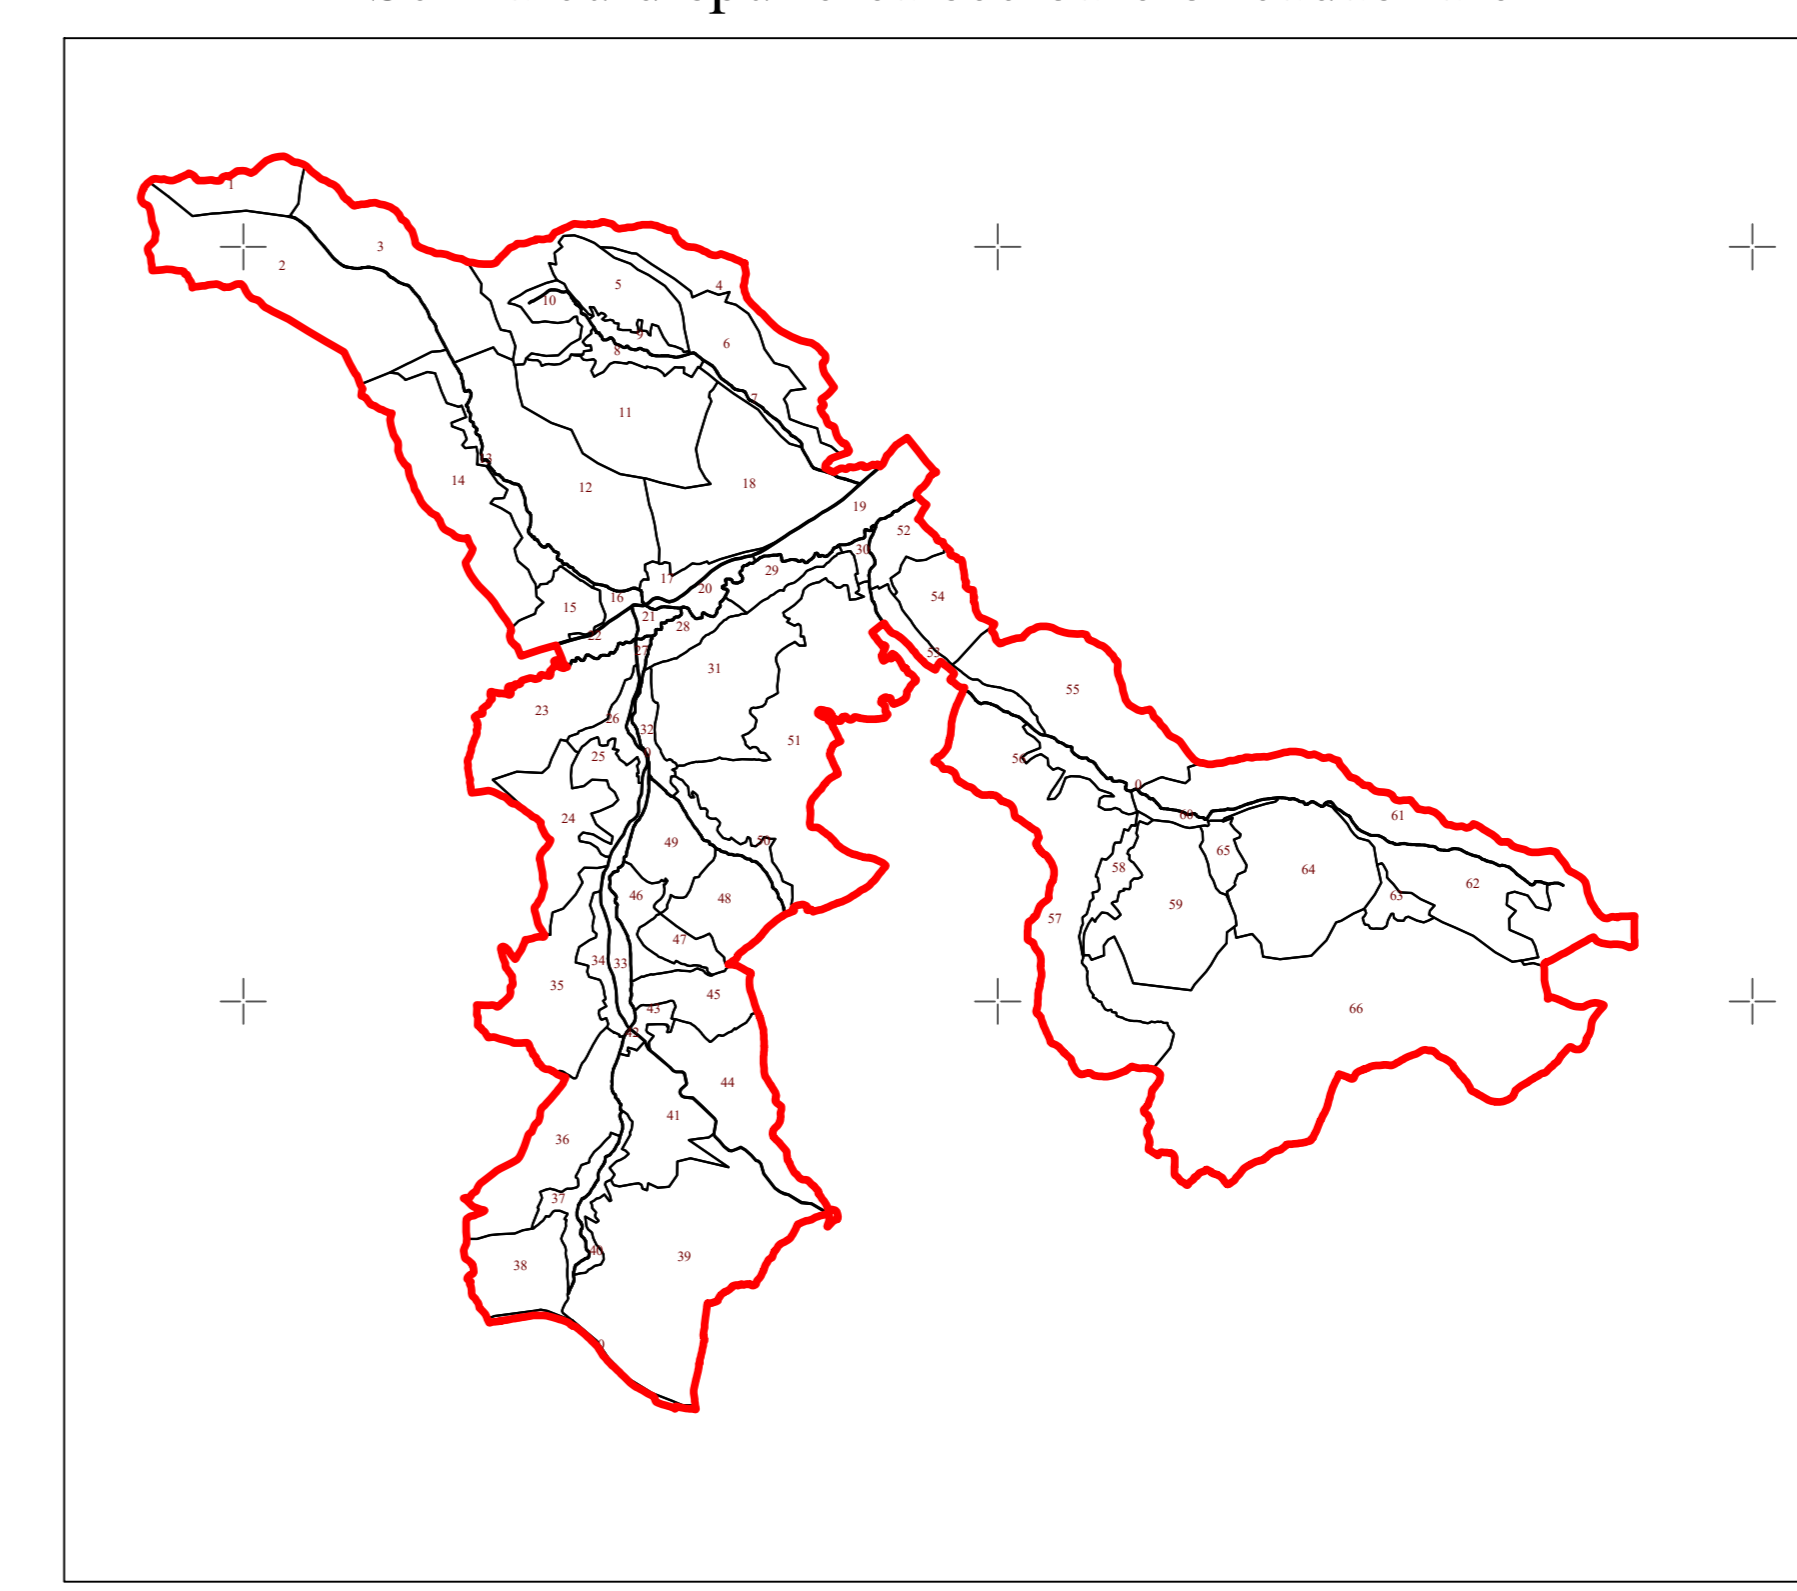

PLAN CADASTRAL
UAT CUZĂPLAC, JUDEȚUL SĂLAJ, Sector 36, planșa 135
 Scara - 1:1000,
 sistem de proiecție STEREO 70
 Copie spre publicare

Schita cu dispunerea sectoarelor cadastrale

Legendă	
Limite	
Limită UAT	CUZĂPLAC
Limită sector	36
Limită imobil	
Identificator imobil	6324
Limită intravilan	
Construcții	
Număr administrativ	

S.C. Topo Cad Ureche S.R.L.
 Semnatura: Data: Iulie 2023