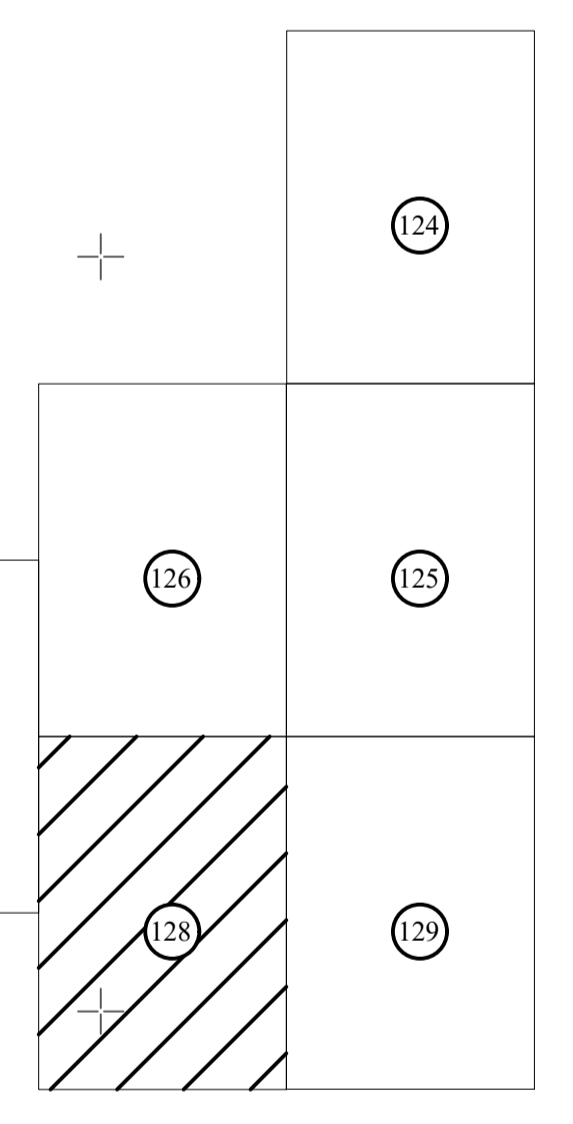

**PLAN CADASTRAL**  
 UAT CUZĂPLAC, JUDEȚUL SĂLAJ, Sector 35, planșa 128  
 Scara - 1:1000,  
 sistem de proiecție STEREO 70  
 Copie spre publicare

**Legendă**

<b>Limite</b>	
Limită UAT	CUZĂPLAC
Limită sector	35
Limită imobil	
Identificator imobil	5573
Limită intravilan	
Construcții	
Număr administrativ	

*[Handwritten signature]*

Schita cu dispunerea sectoarelor cadastrale