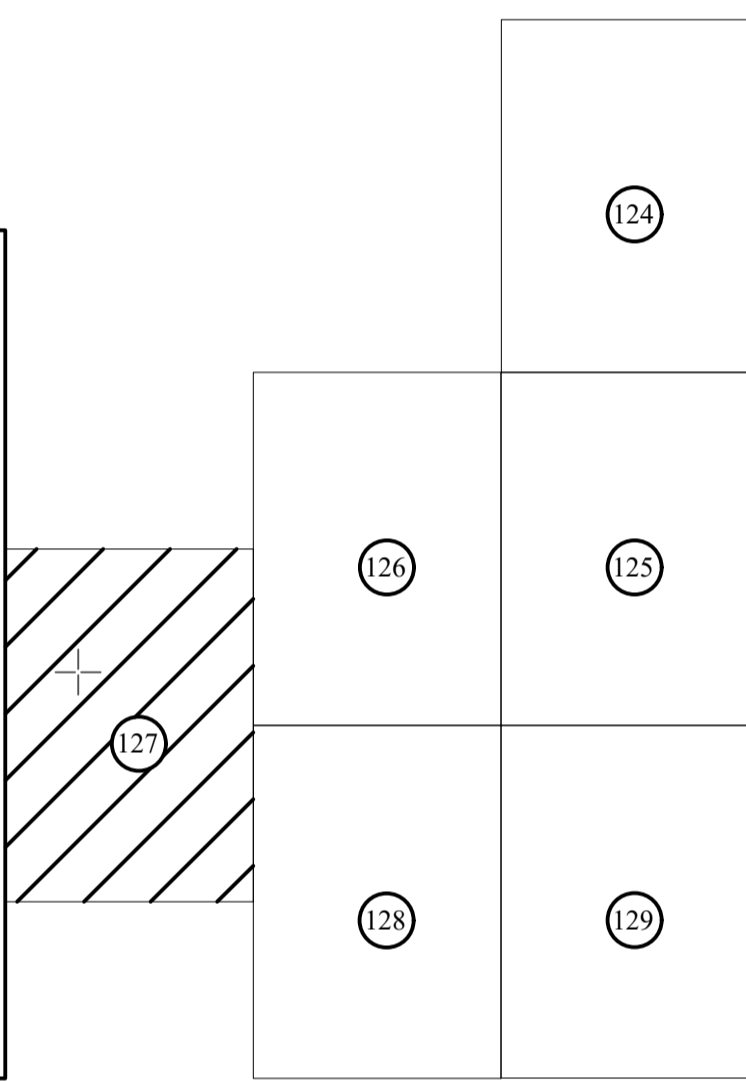

Legendă

Limite	
Limită UAT	CUZĂPLAC
Limită sector	35
Limită imobil	
Identificator imobil	5450
Limită intravilan	
Construcții	
Număr administrativ