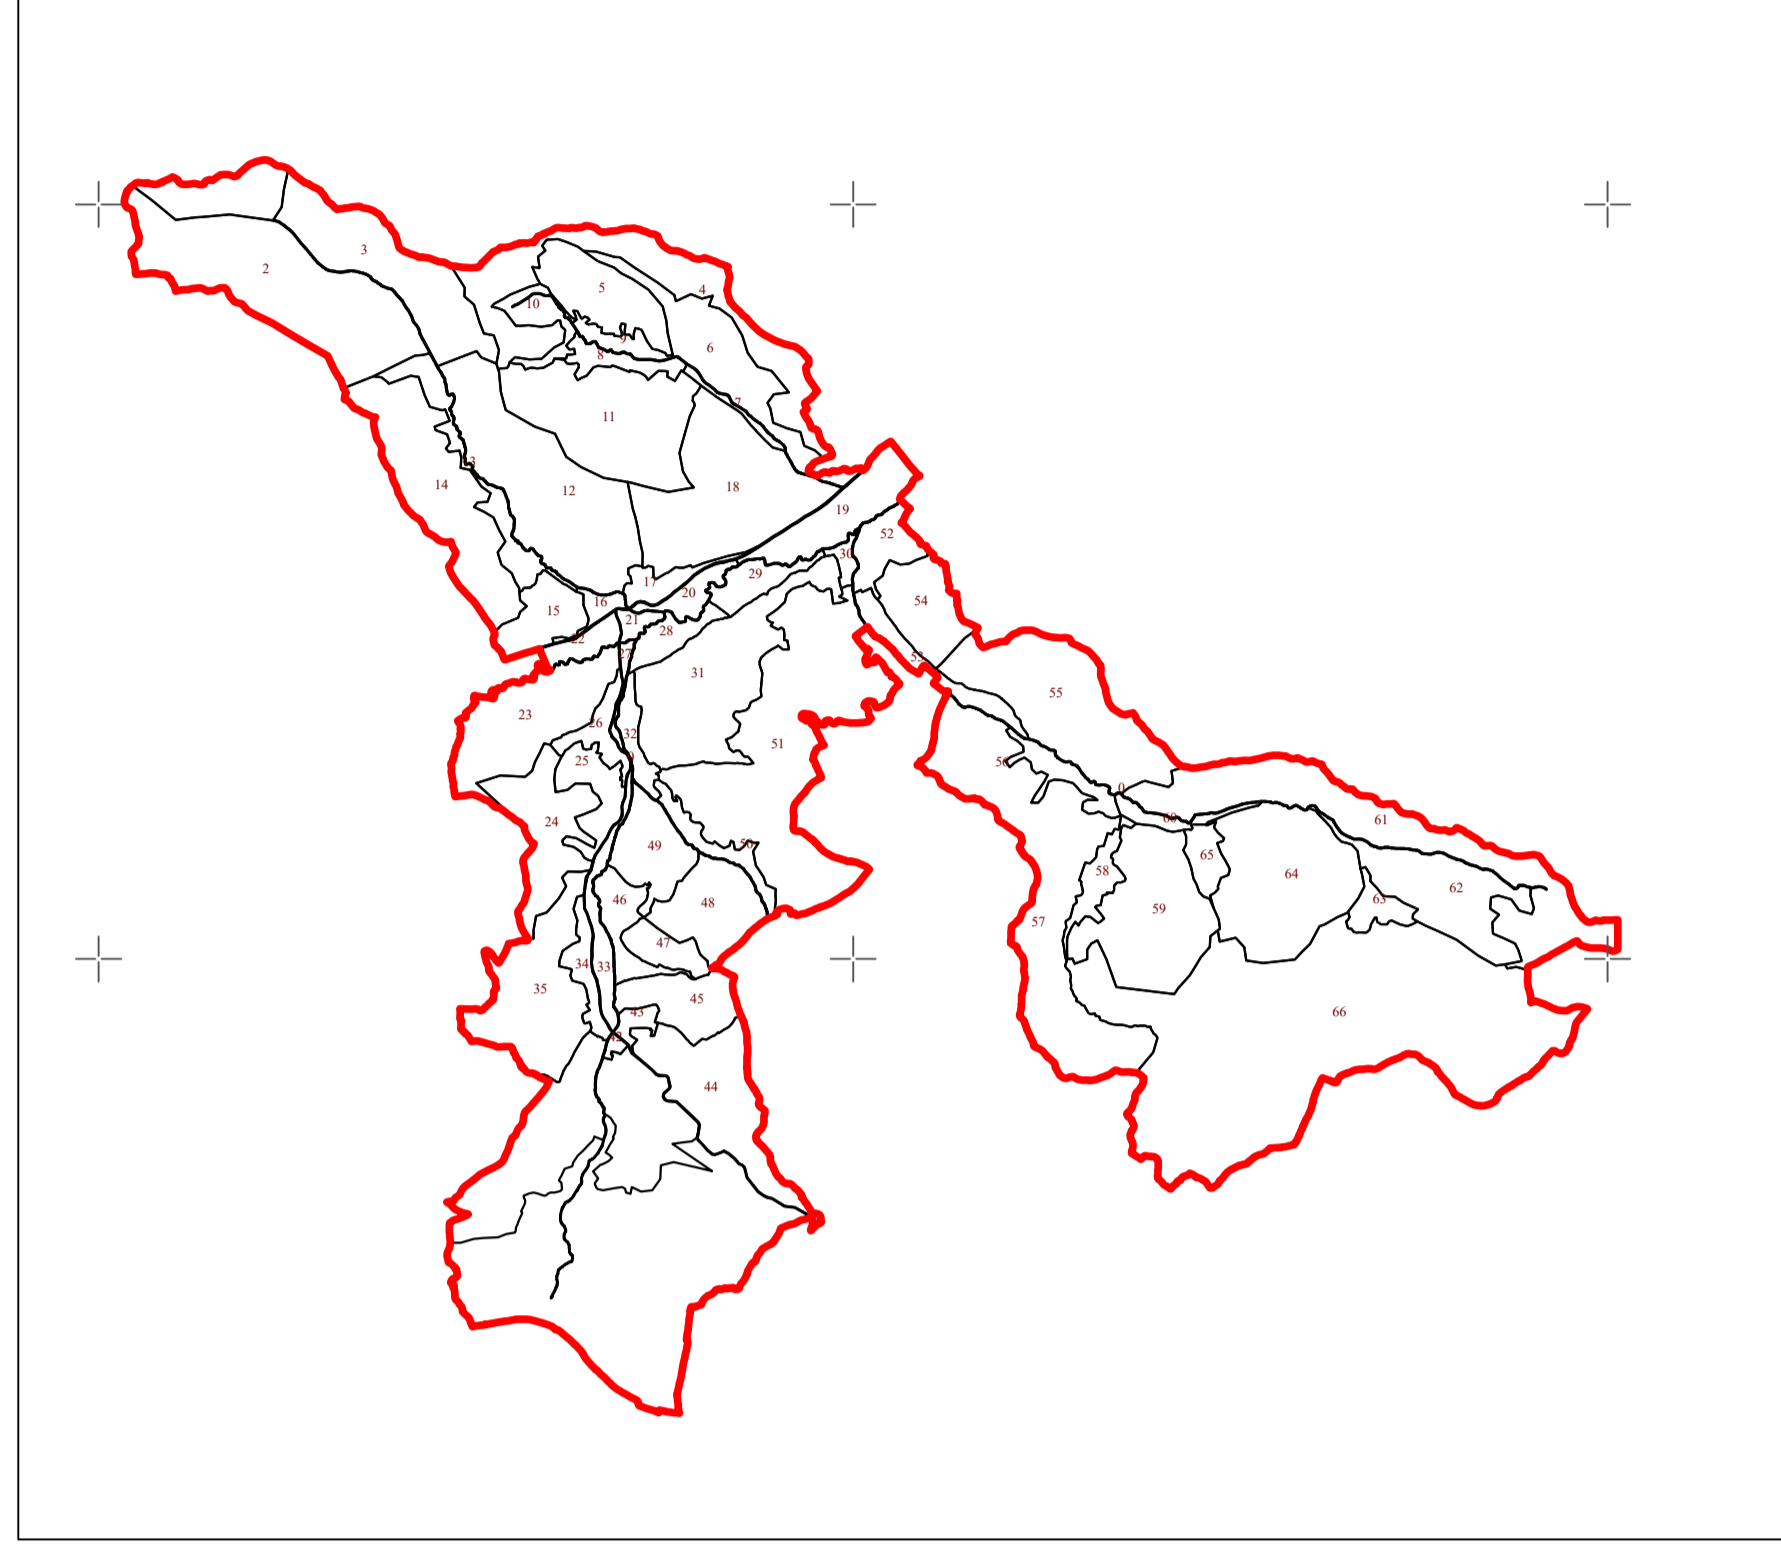

PLAN CADASTRAL
UAT CUZĂPLAC, JUDEȚUL SĂLAJ, Sector 35, planșa 127
Scara - 1:1000,
sistem de proiecție STEREO 70
Copie spre publicare

Schita cu dispunerea sectoarelor cadastrale

Legendă

Limite	
Limită UAT	CUZĂPLAC
Limită sector	35
Limită imobil	
Identificator imobil	5450
Limită intravilan	
Construcții	
Număr administrativ