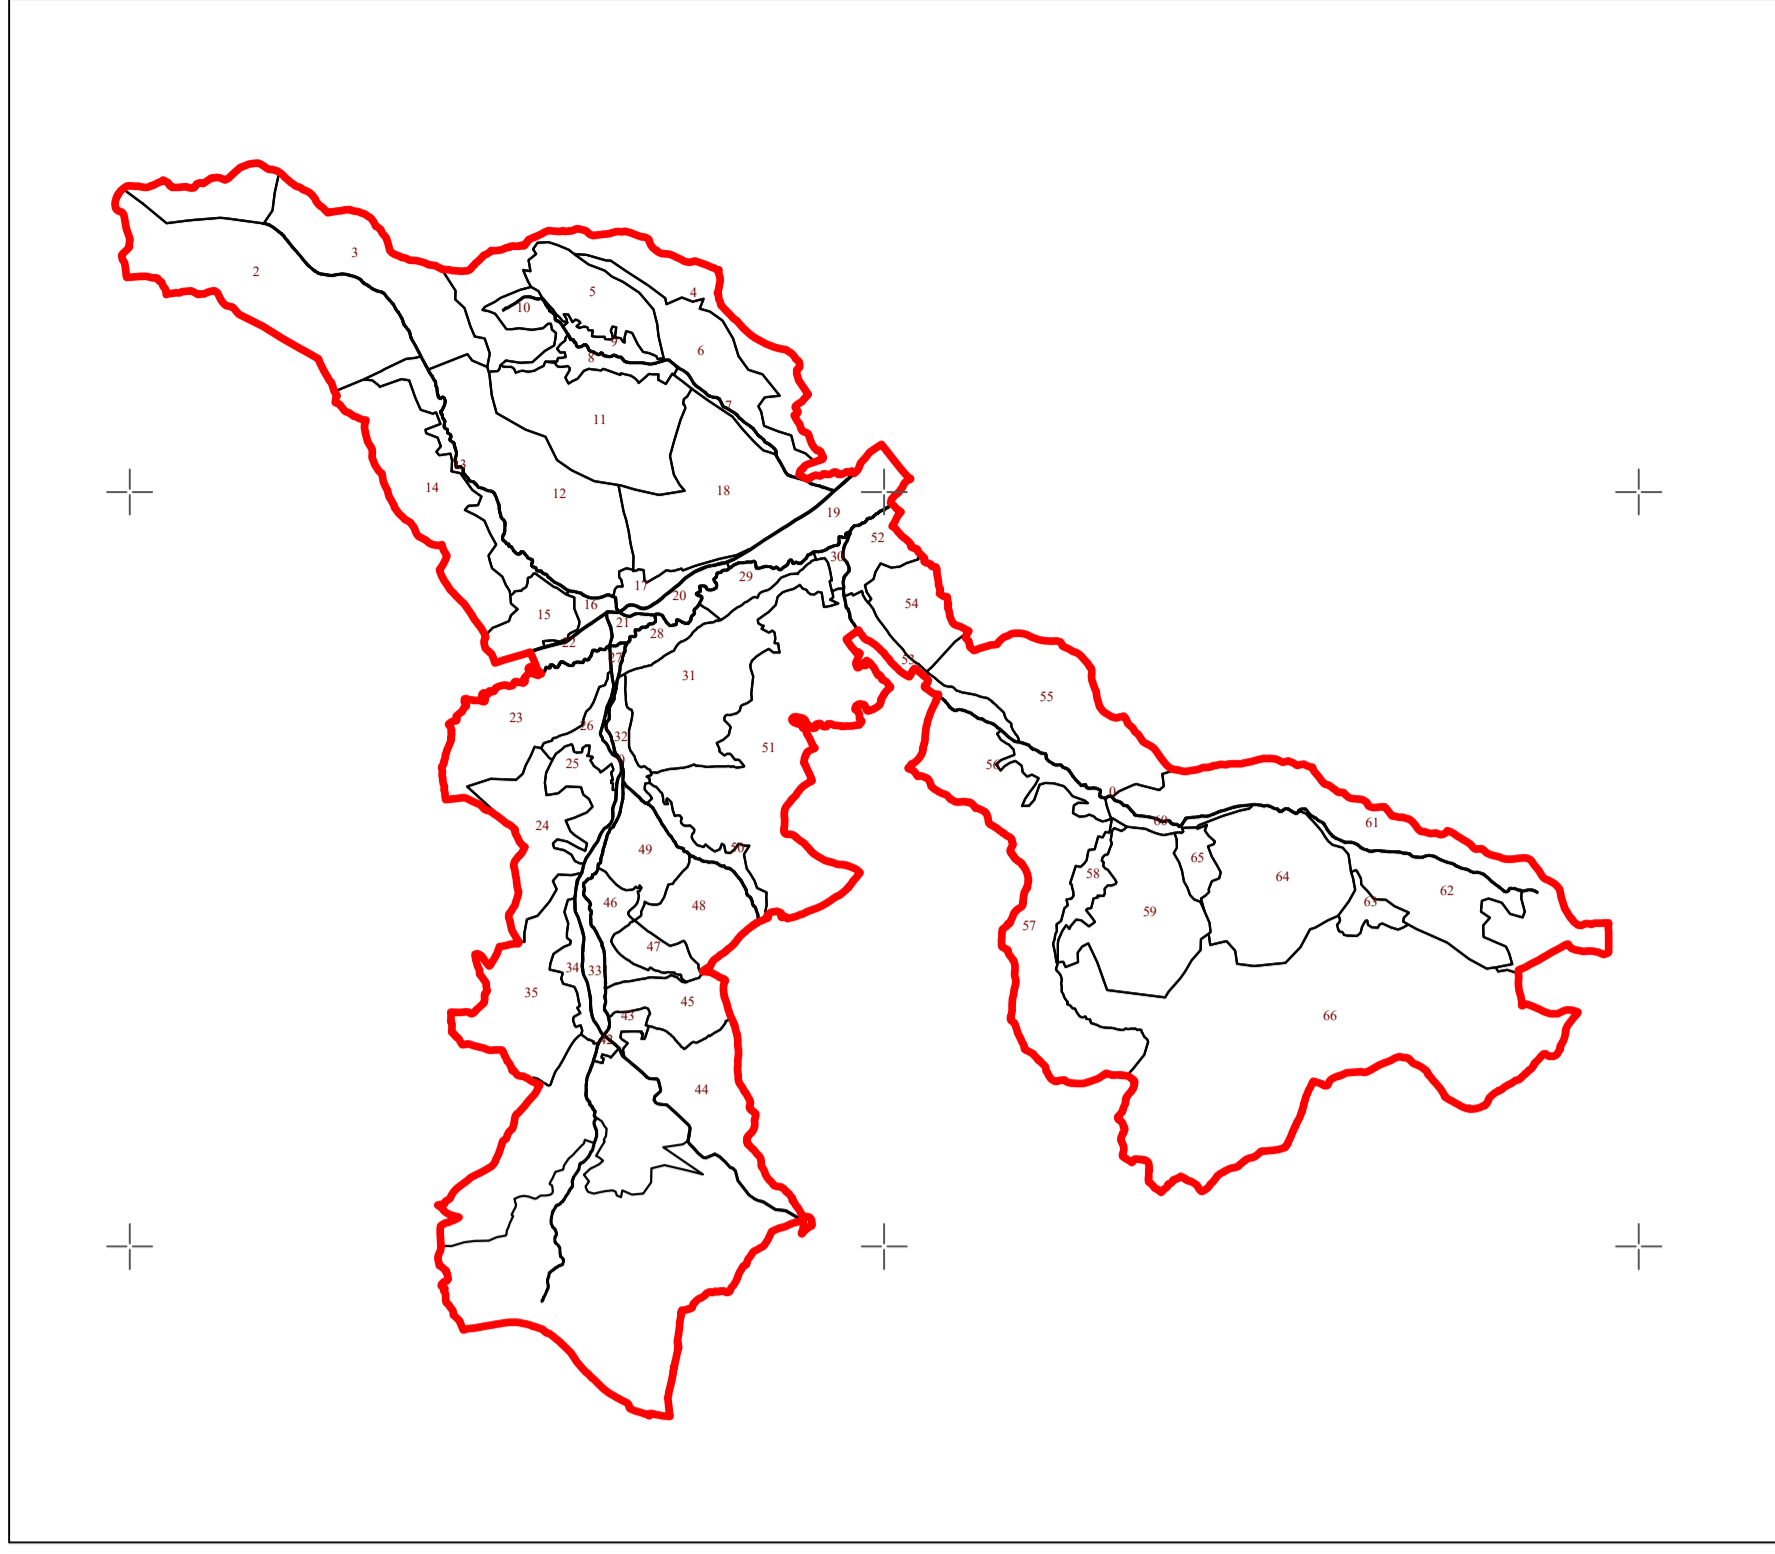

Schita cu dispunerea sectoarelor cadastrale

PLAN CADASTRAL

UAT CUZĂPLAC, JUDEȚUL SĂLAJ, Sector 35, planșa 124

Scara - 1:1000,
sistem de proiecție STEREO 70
Copie spre publicare

Legendă	
Limite	
Limită UAT	CUZĂPLAC
Limită sector	35
Limită imobil	
Identificator imobil	5129
Limită intravilan	
Construcții	
Număr administrativ	

S.C. Topo Cad Ureche S.R.L.
Semnatura: Data: Iulie 2023