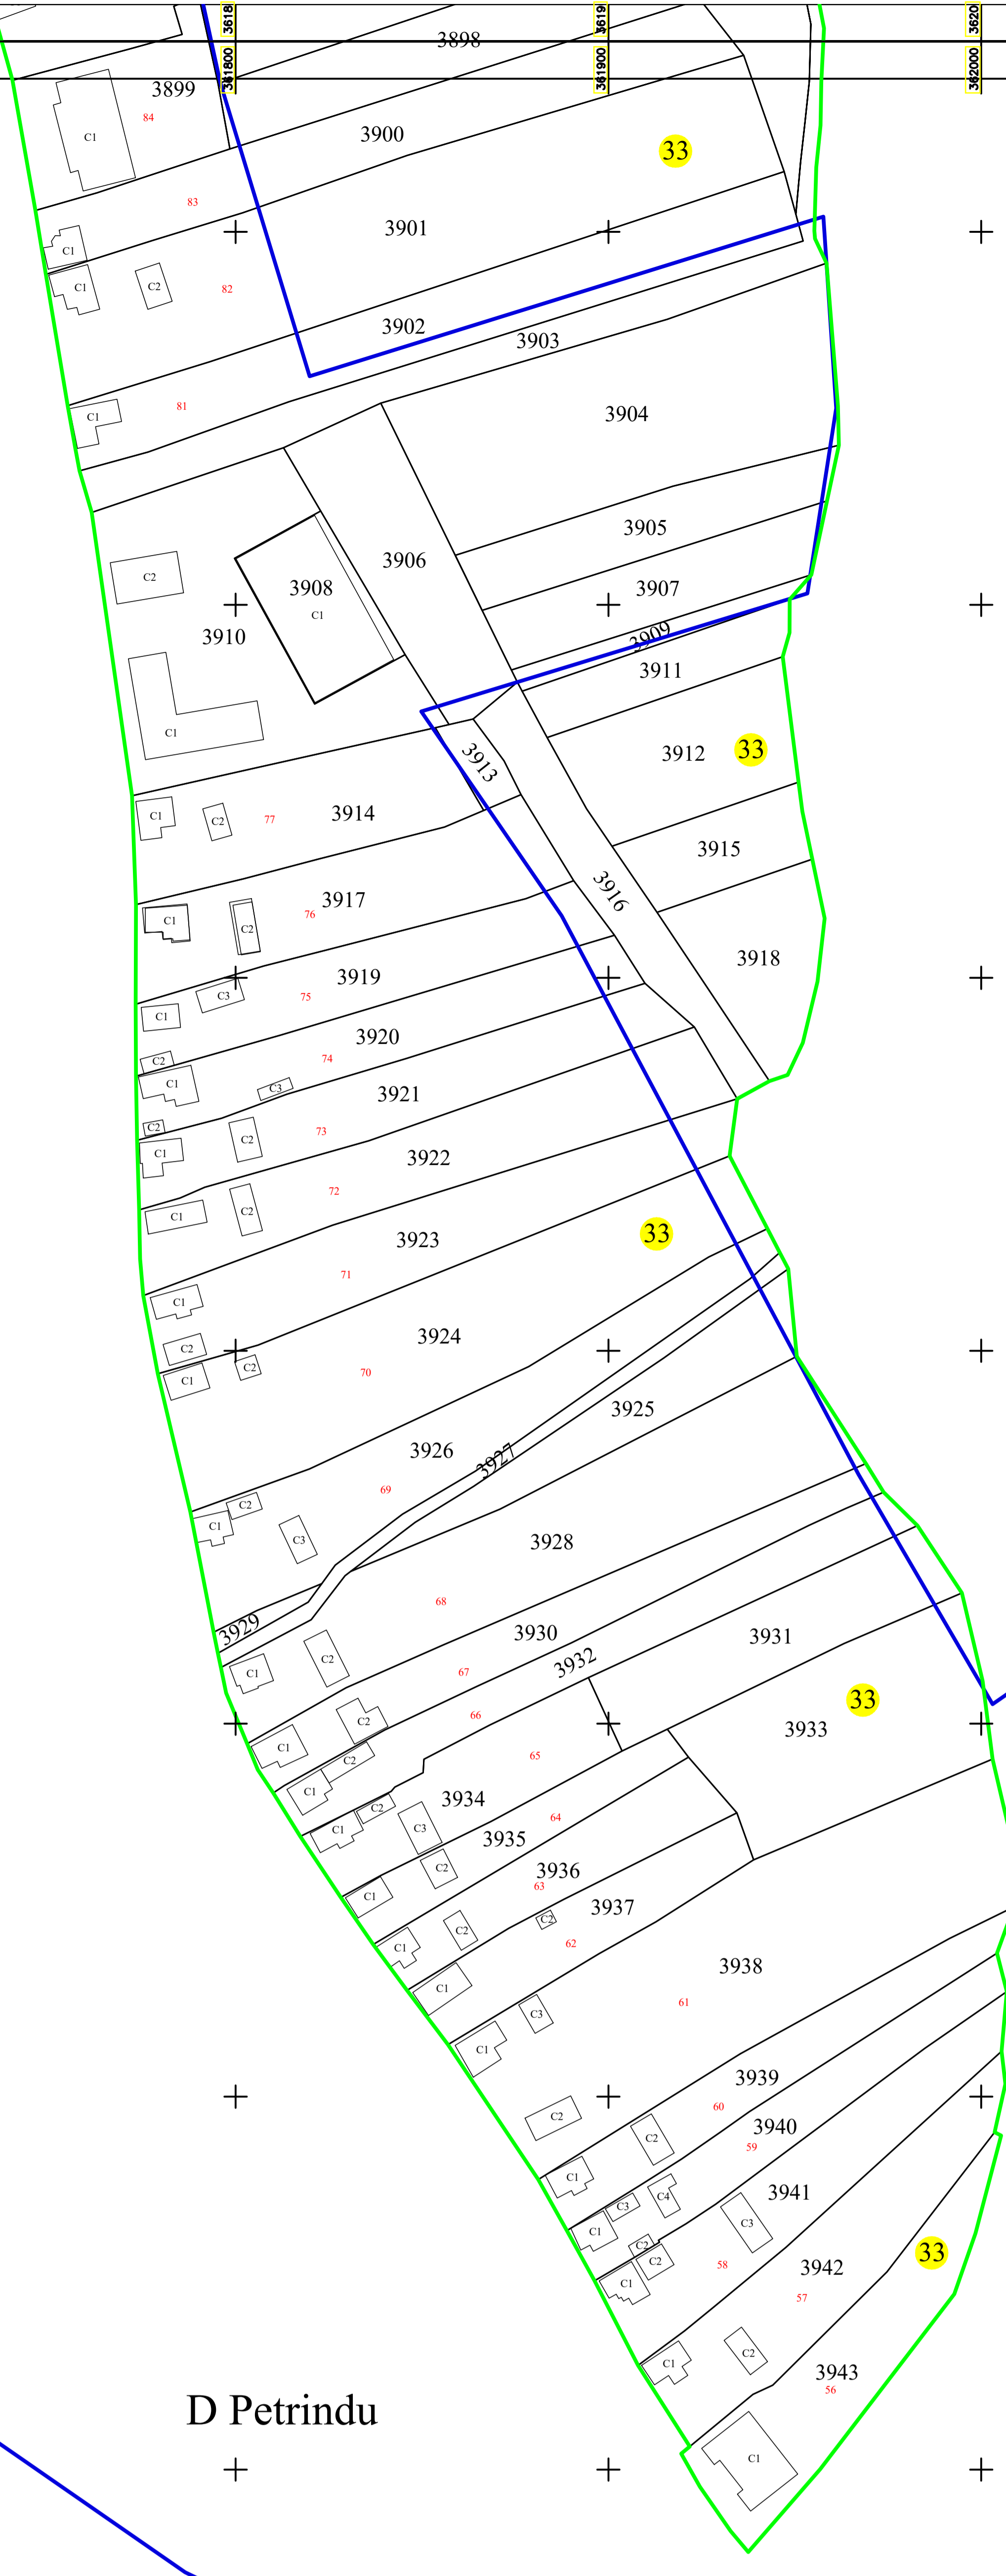

PLAN CADASTRAL
 UAT CUZĂPLAC, JUDEȚUL SĂLAJ, Sector 33, planșa 99
 Scara - 1:1000,
 sistem de proiecție STEREO 70
 Copie spre publicare

D Petrindu

D Petrindu

D Petrindu

D Petrindu

D Petrindu

Schita cu dispunerea sectoarelor cadastrale

Legendă

Limite	
Limită UAT	— CUZĂPLAC
Limită sector	— 33
Limită imobil	—
Identificator imobil	3920
Limită intravilan	—
Construcții	
Număr administrativ	74

S.C. Topo Cad Ureche S.R.L.
 Scara: Data: Aprilie 2023