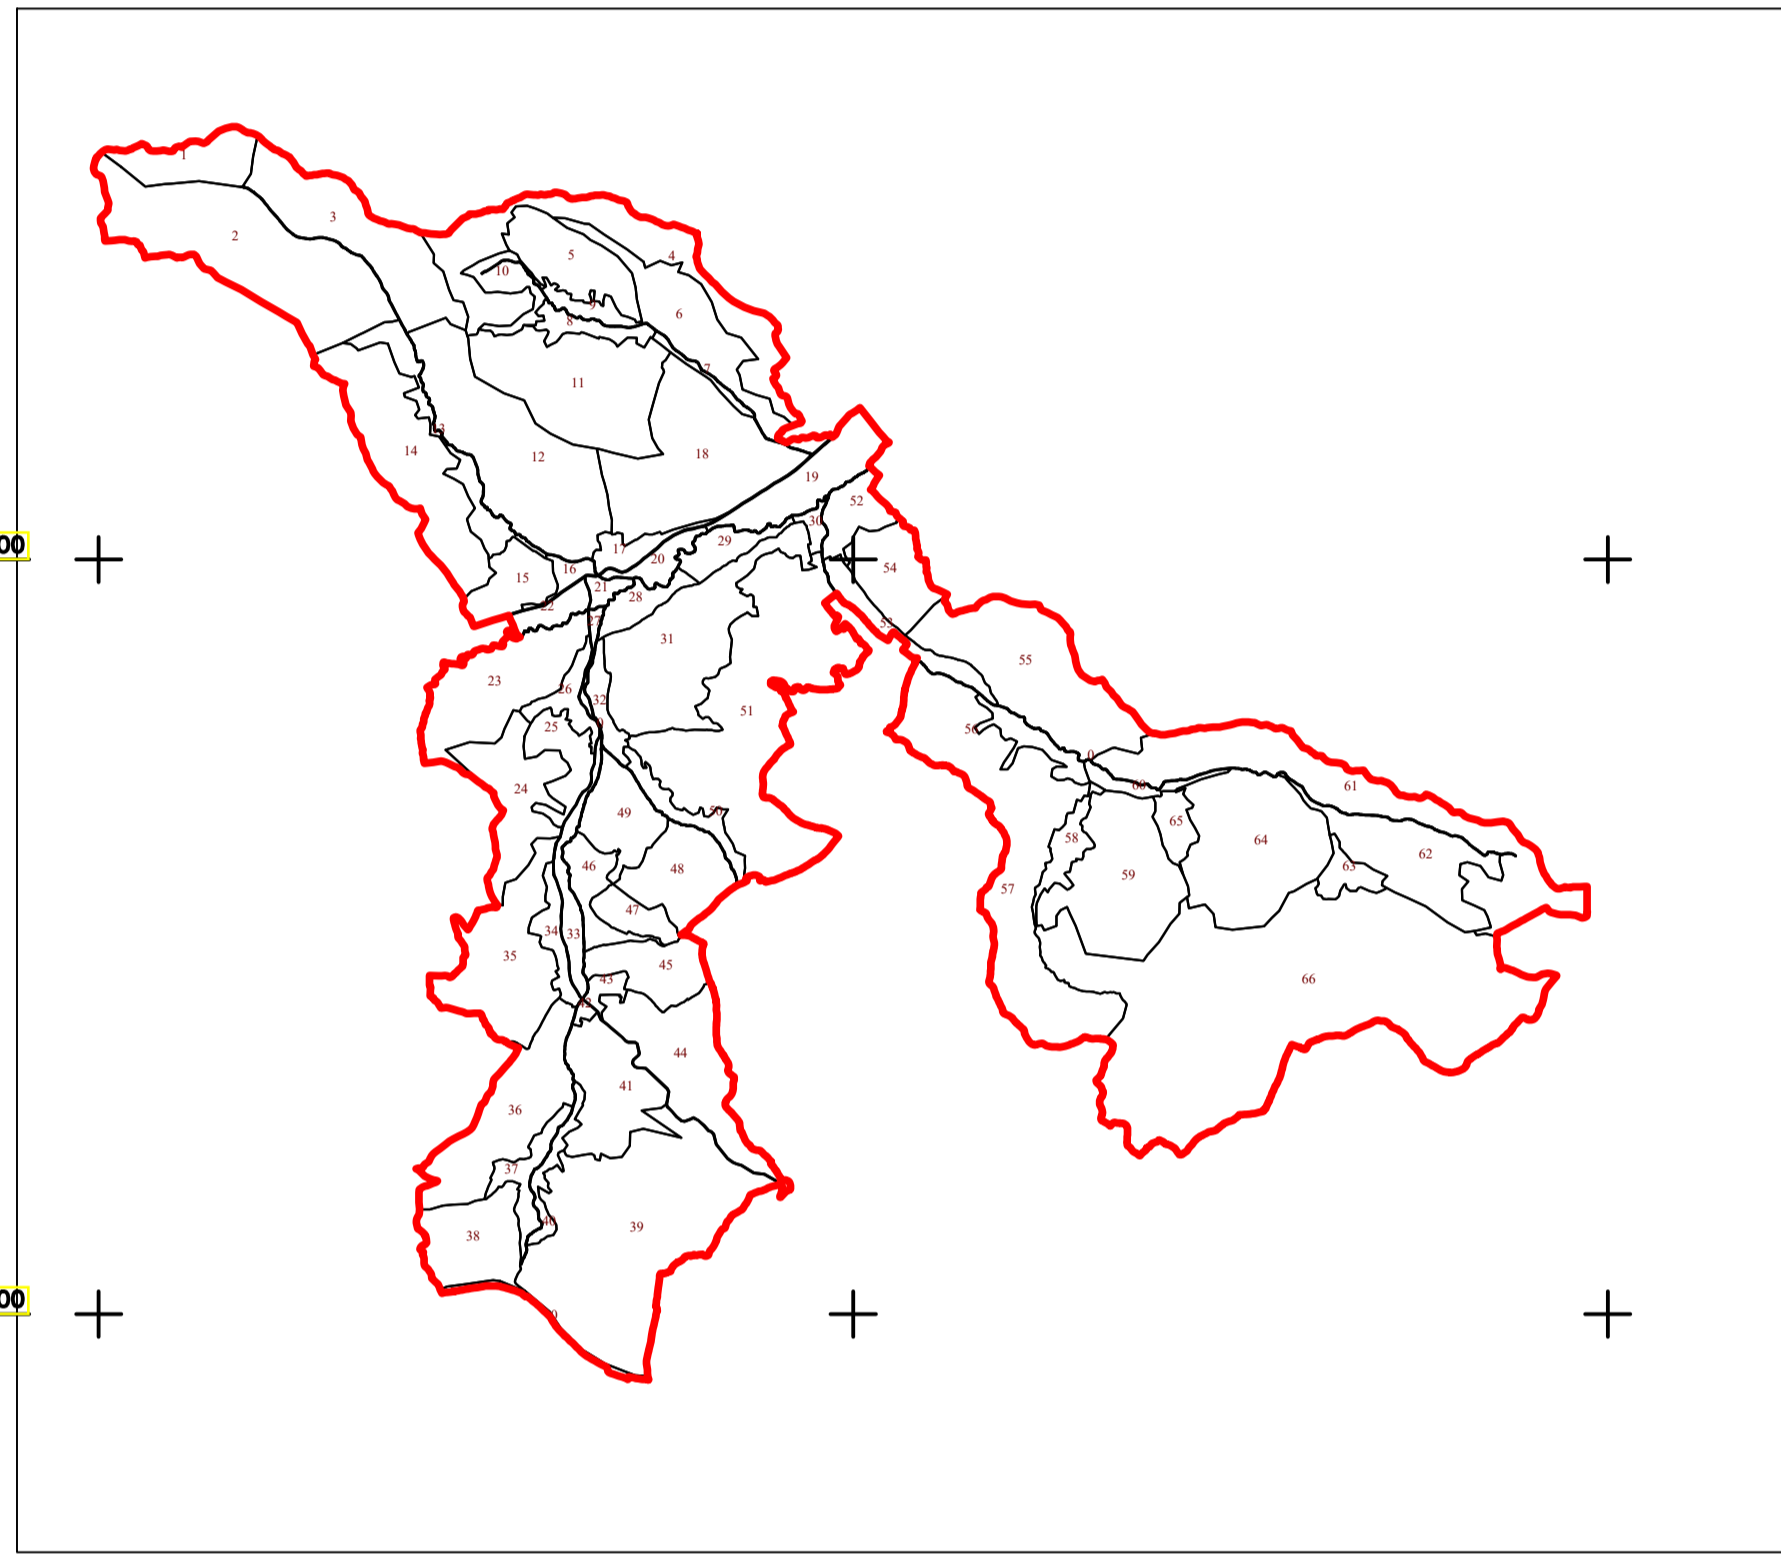

PLAN CADASTRAL
 UAT CUZĂPLAC, JUDEȚUL SĂLAJ, Sector 33, planșa 99
 Scara - 1:1000,
 sistem de proiecție STEREO 70
 Copie spre publicare

D Petrindu

D Petrindu

D Petrindu

D Petrindu

D Petrindu

Schita cu dispunerea sectoarelor cadastrale

Legendă

Limite	
Limită UAT	— CUZĂPLAC
Limită sector	— 33
Limită imobil	—
Identificator imobil	3920
Limită intravilan	—
Construcții	
Număr administrativ	74

S.C. Topo Cad Ureche S.R.L.
 Scara: Data: Aprilie 2023