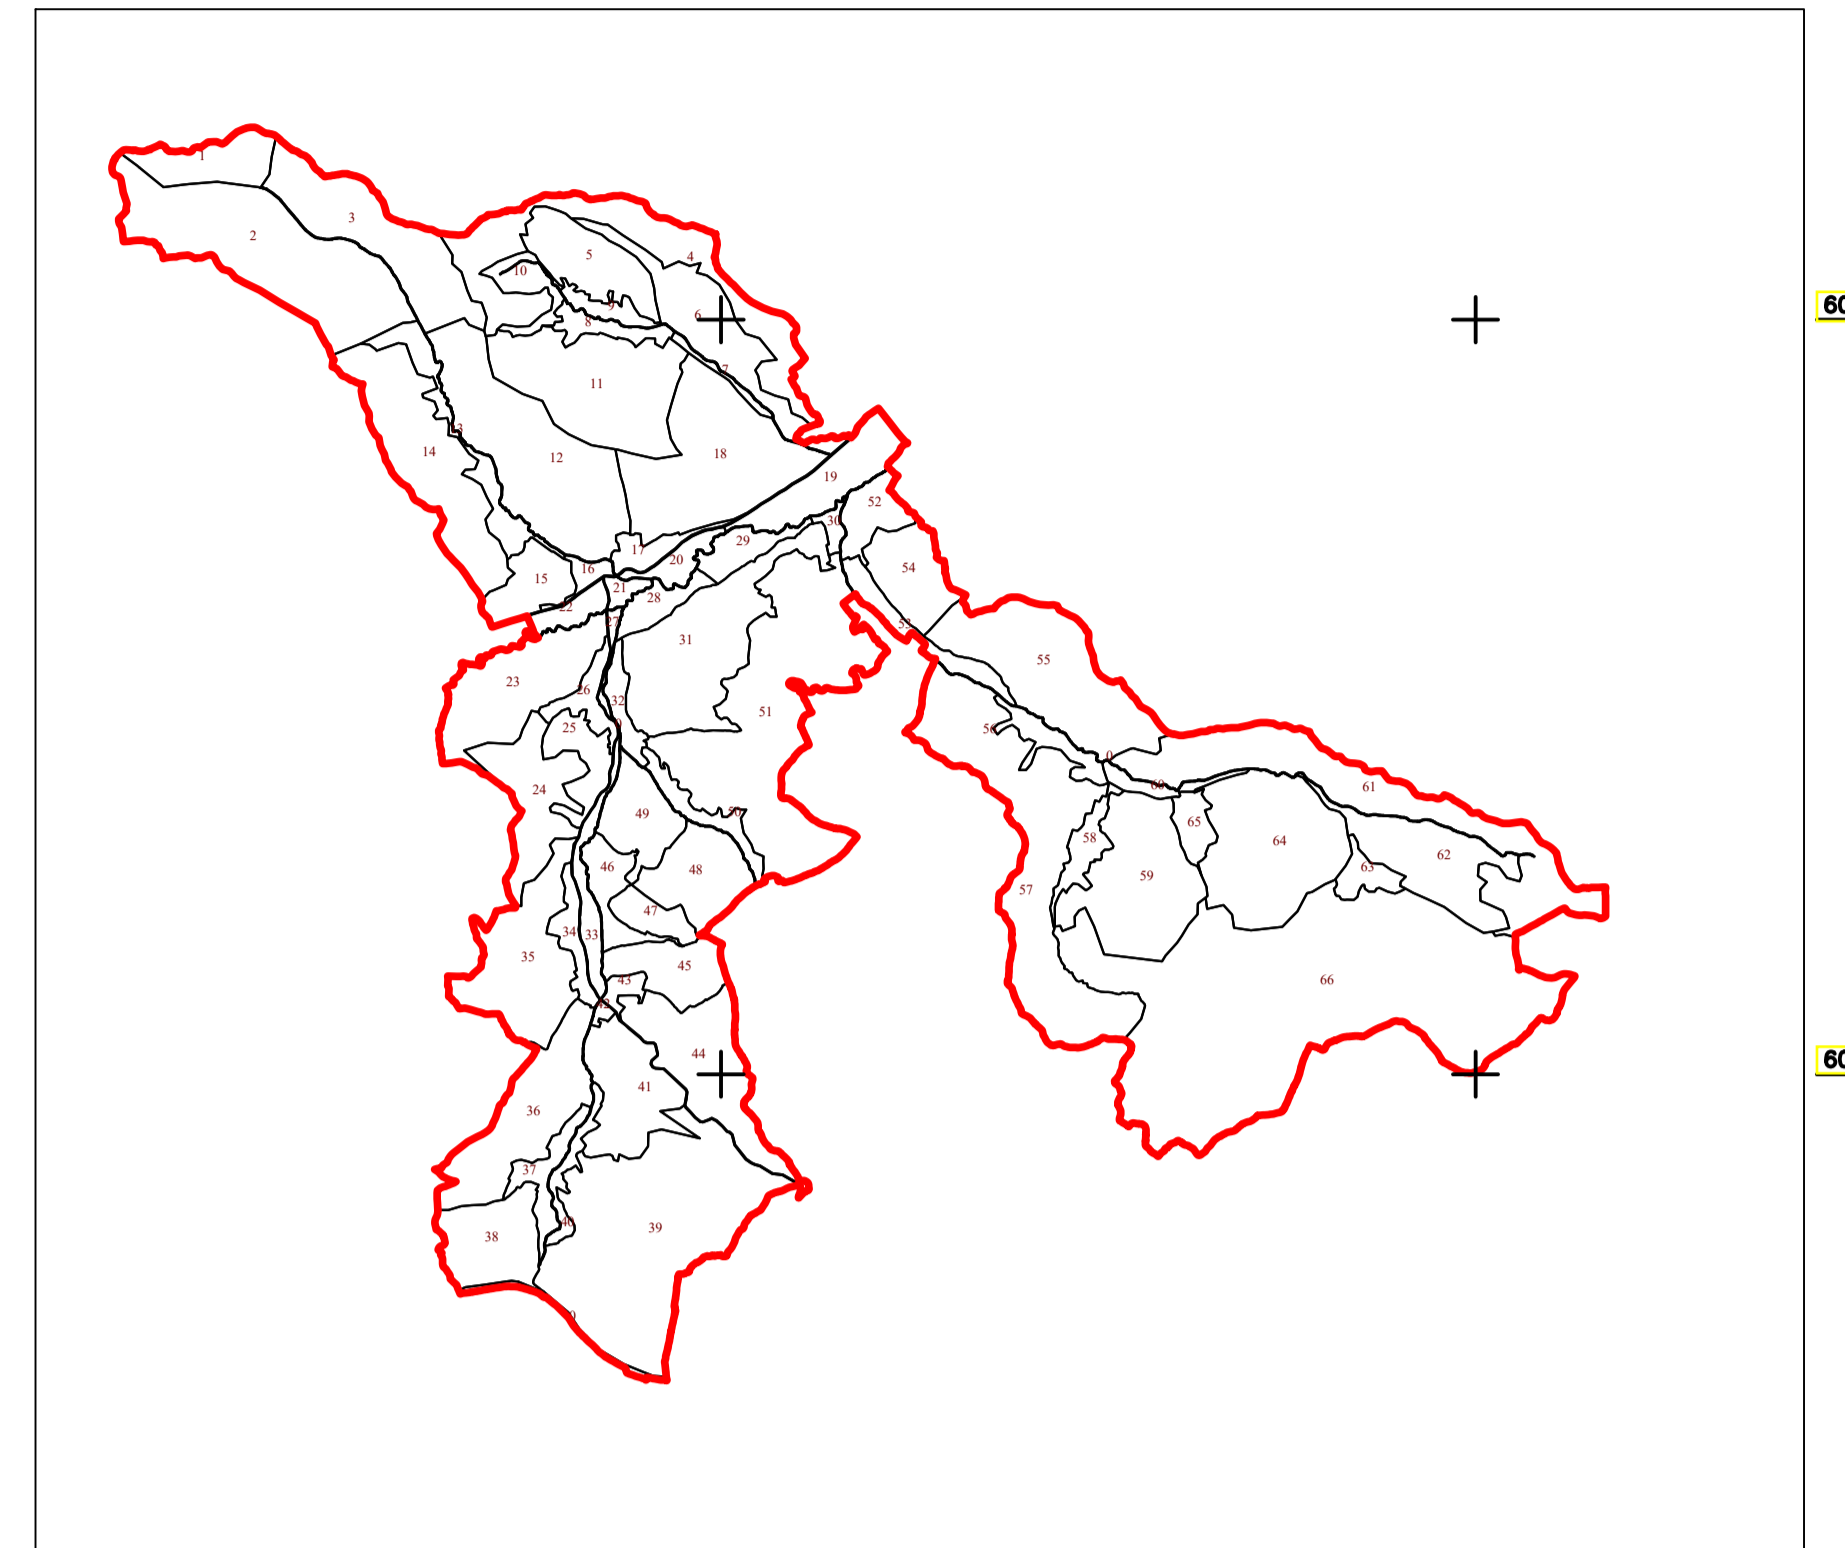

PLAN CADASTRAL

UAT CUZĂPLAC, JUDEȚUL SĂLAJ, Sector 32, planșa 92

Scara - 1:1000,
sistem de proiecție STEREO 70
Copie spre publicare

Schita cu dispunerea sectoarelor cadastrale