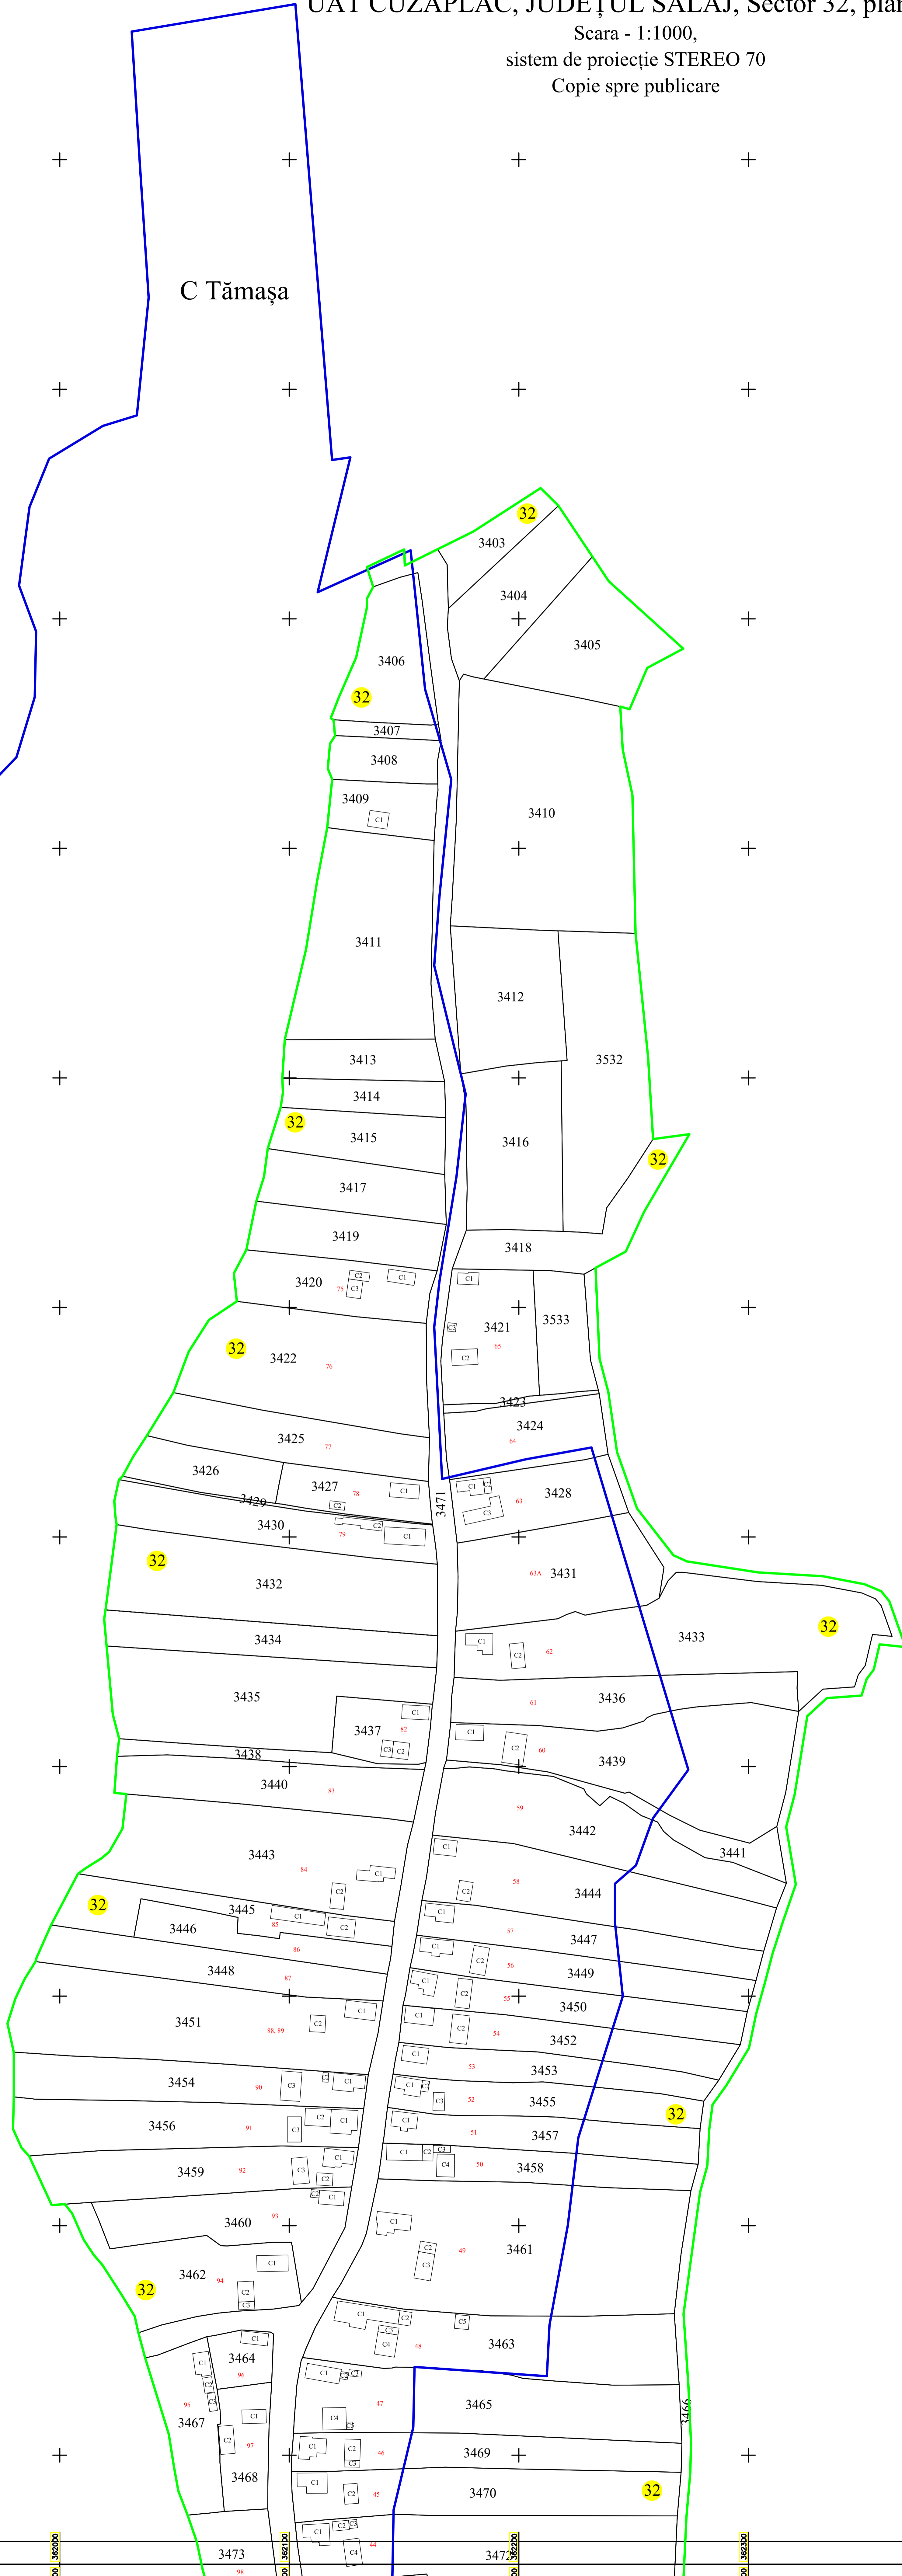

C Tămașa

C Tămașa