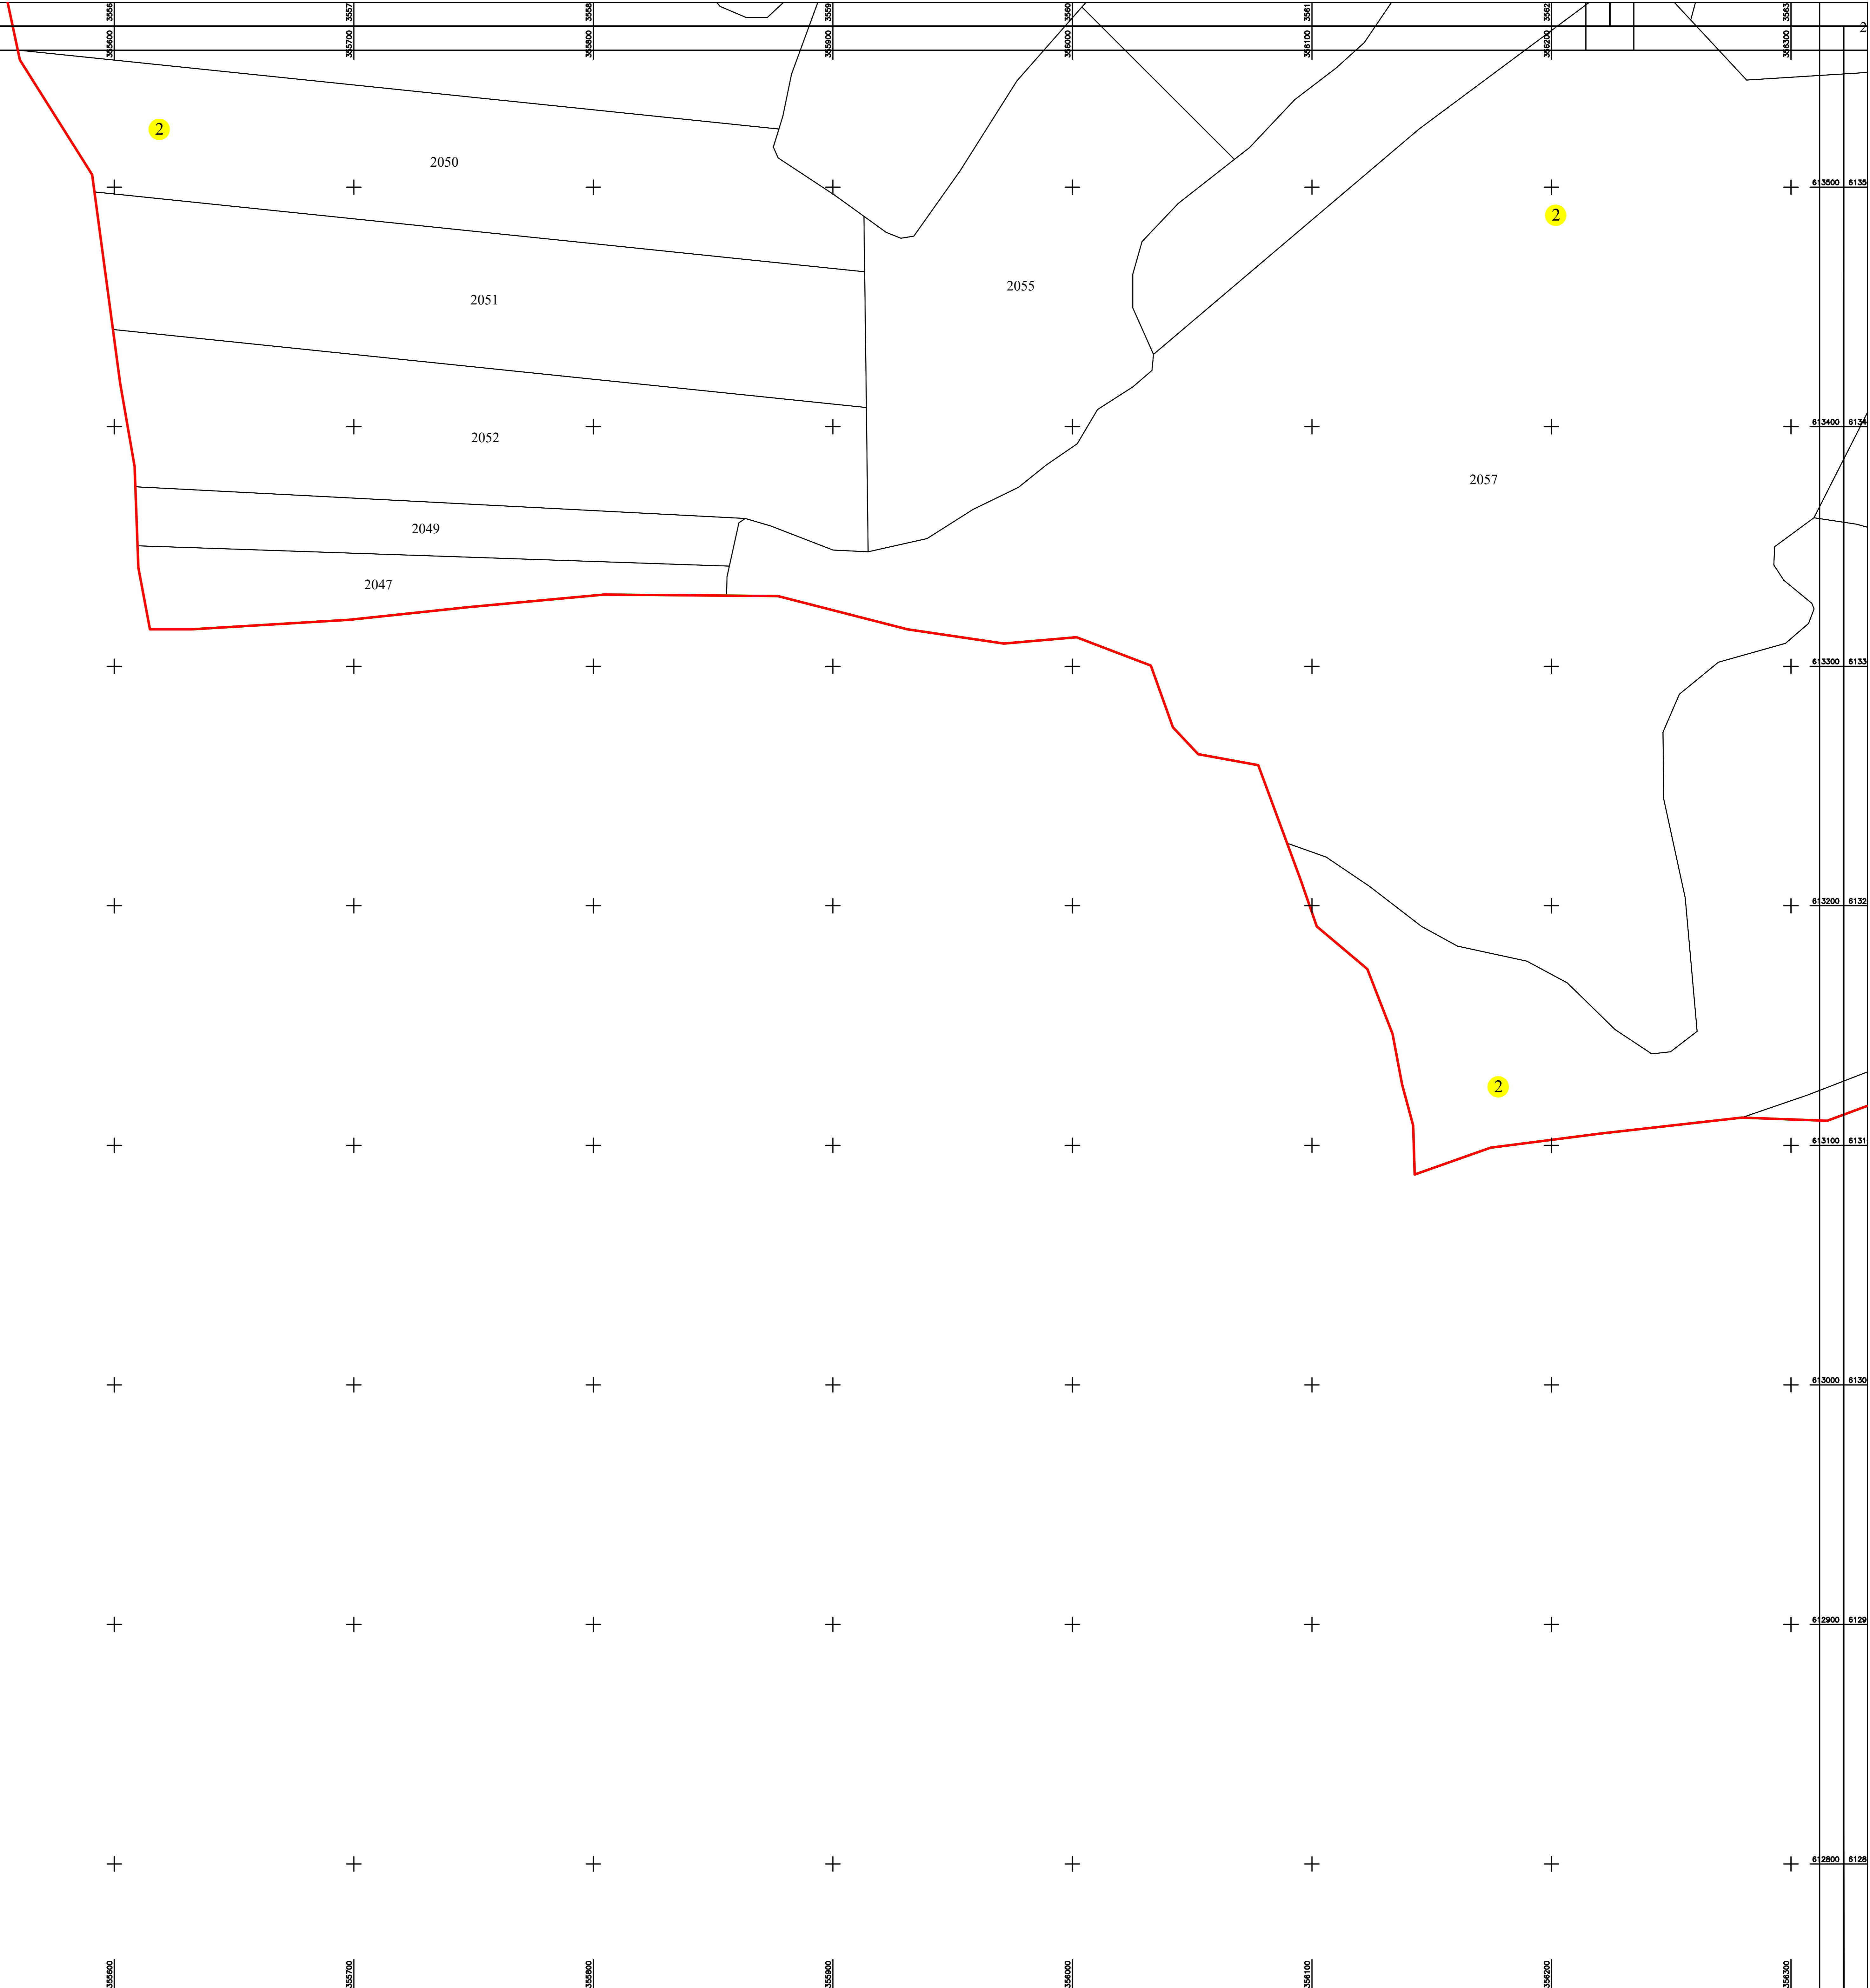

PLAN CADASTRAL
UAT CUZĂPLAC, JUDEȚUL SĂLAJ, Sector 2, planșa 64
Scara 1:1000,
sistem de proiecție STEREO 70
Copie spre publicare

Schita cu dispunerea sectoarelor cadastrale

Legendă

Limite	
Limită UAT	CUZĂPLAC
Limită sector	2
Limită imobil	
Identificator imobil	2051
Limită intravilan	
Construcții	
Număr administrativ	

S.C. Topo Cad Ureche S.R.L.
Scara: 1:1000
Data: Octombrie 2022