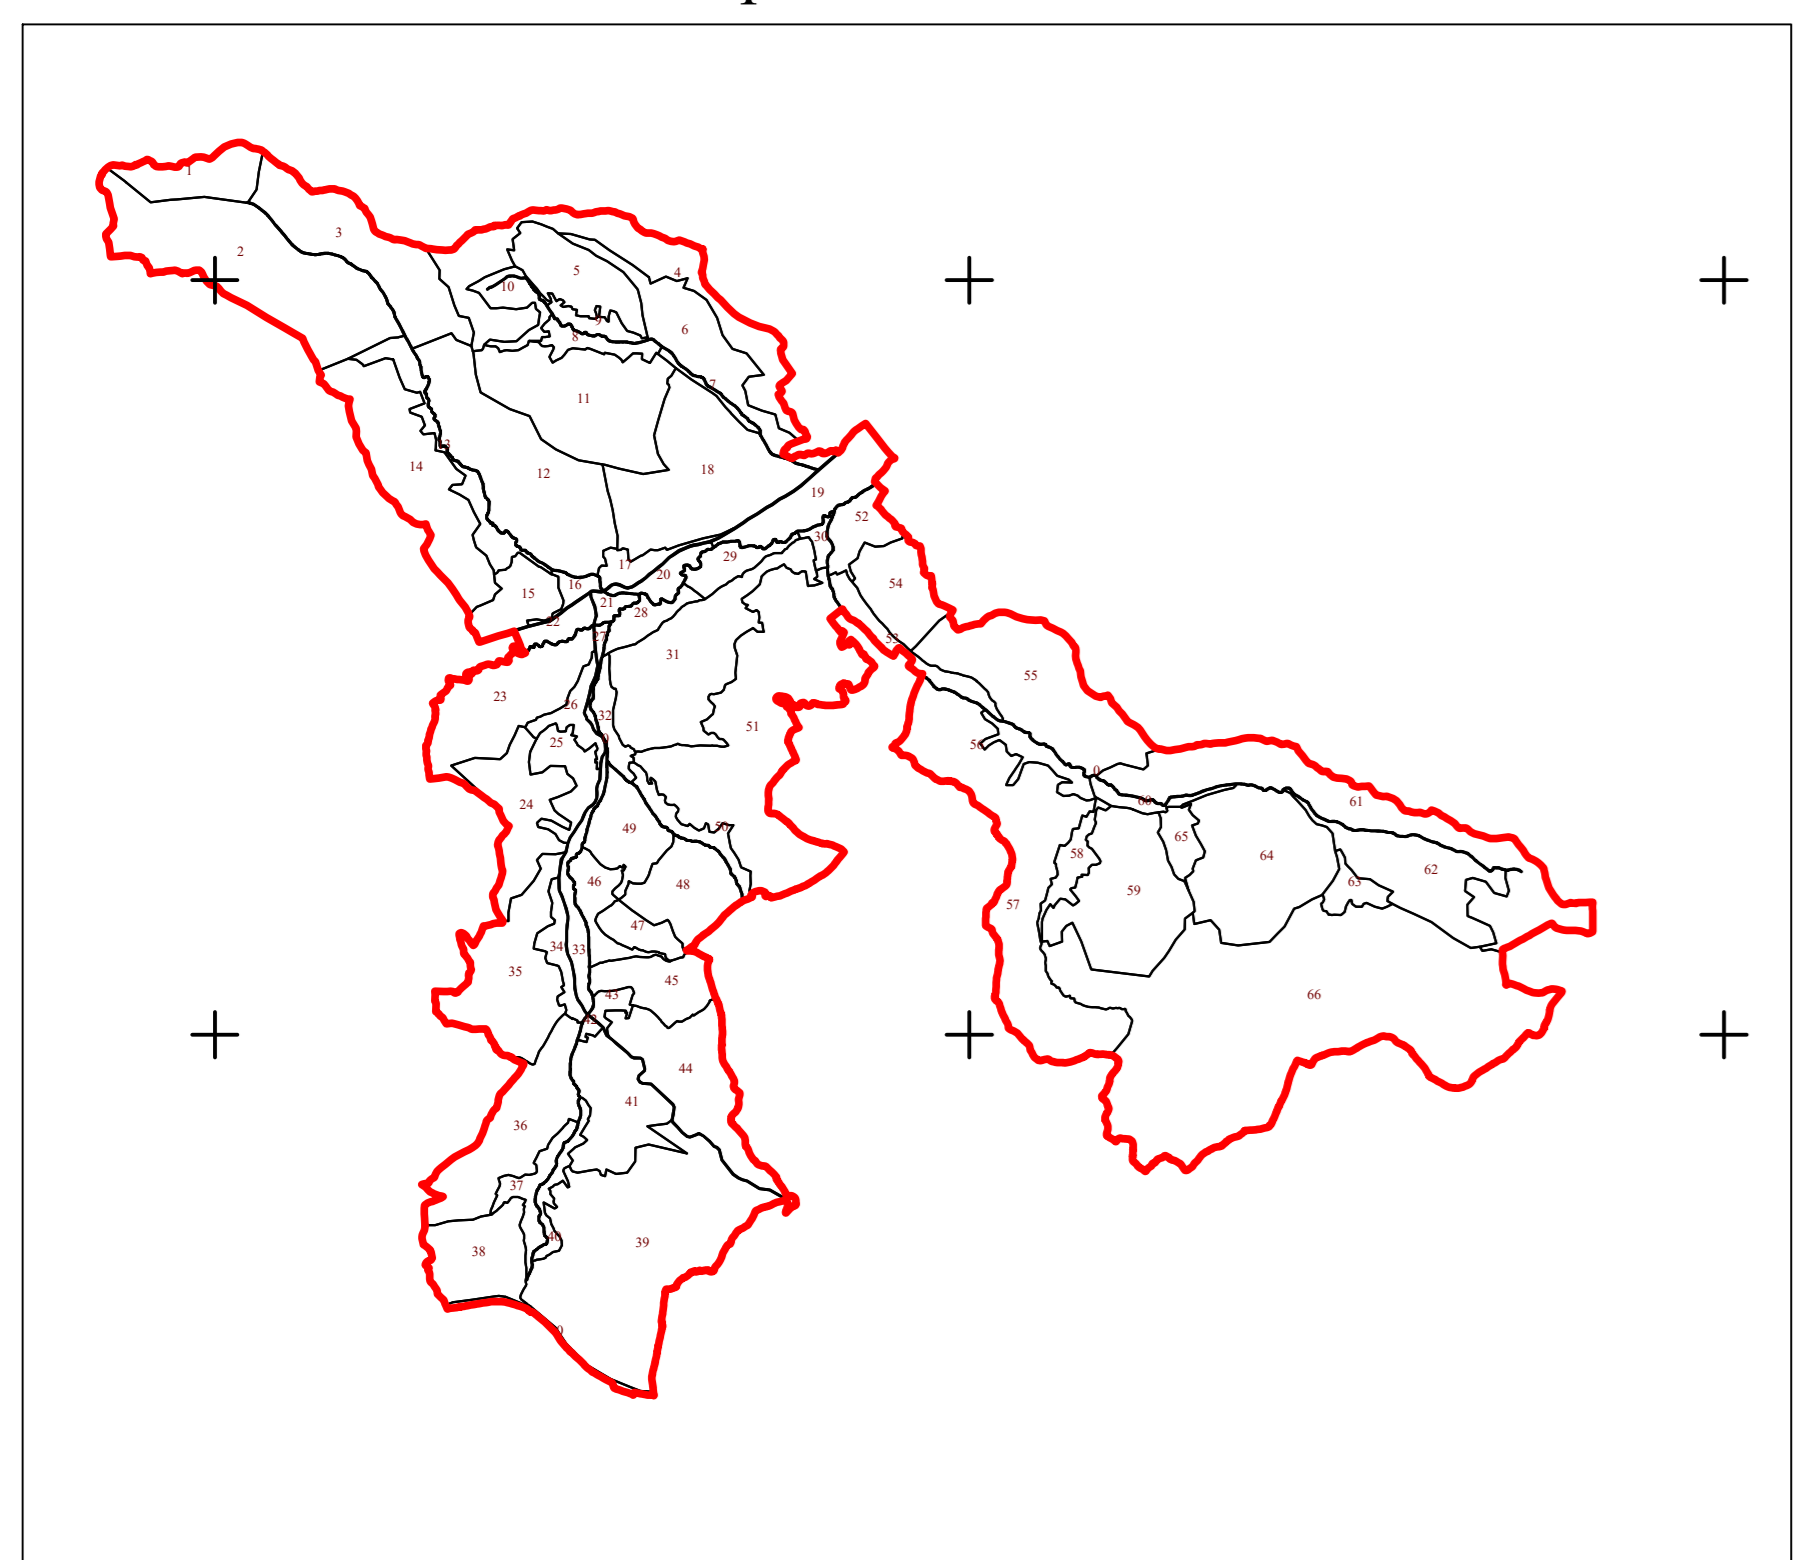

PLAN CADASTRAL
UAT CUZĂPLAC, JUDEȚUL SĂLAJ, Sector 2, planșa 64
Scara 1:1000,
sistem de proiecție STEREO 70
Copie spre publicare

Schita cu dispunerea sectoarelor cadastrale

Legendă

Limite	
Limită UAT	CUZĂPLAC
Limită sector	2
Limită imobil	
Identificator imobil	2051
Limită intravilan	
Construcții	
Număr administrativ	

S.C. Topo Cad Ureche S.R.L.
Scara: 1:1000
Data: Octombrie 2022