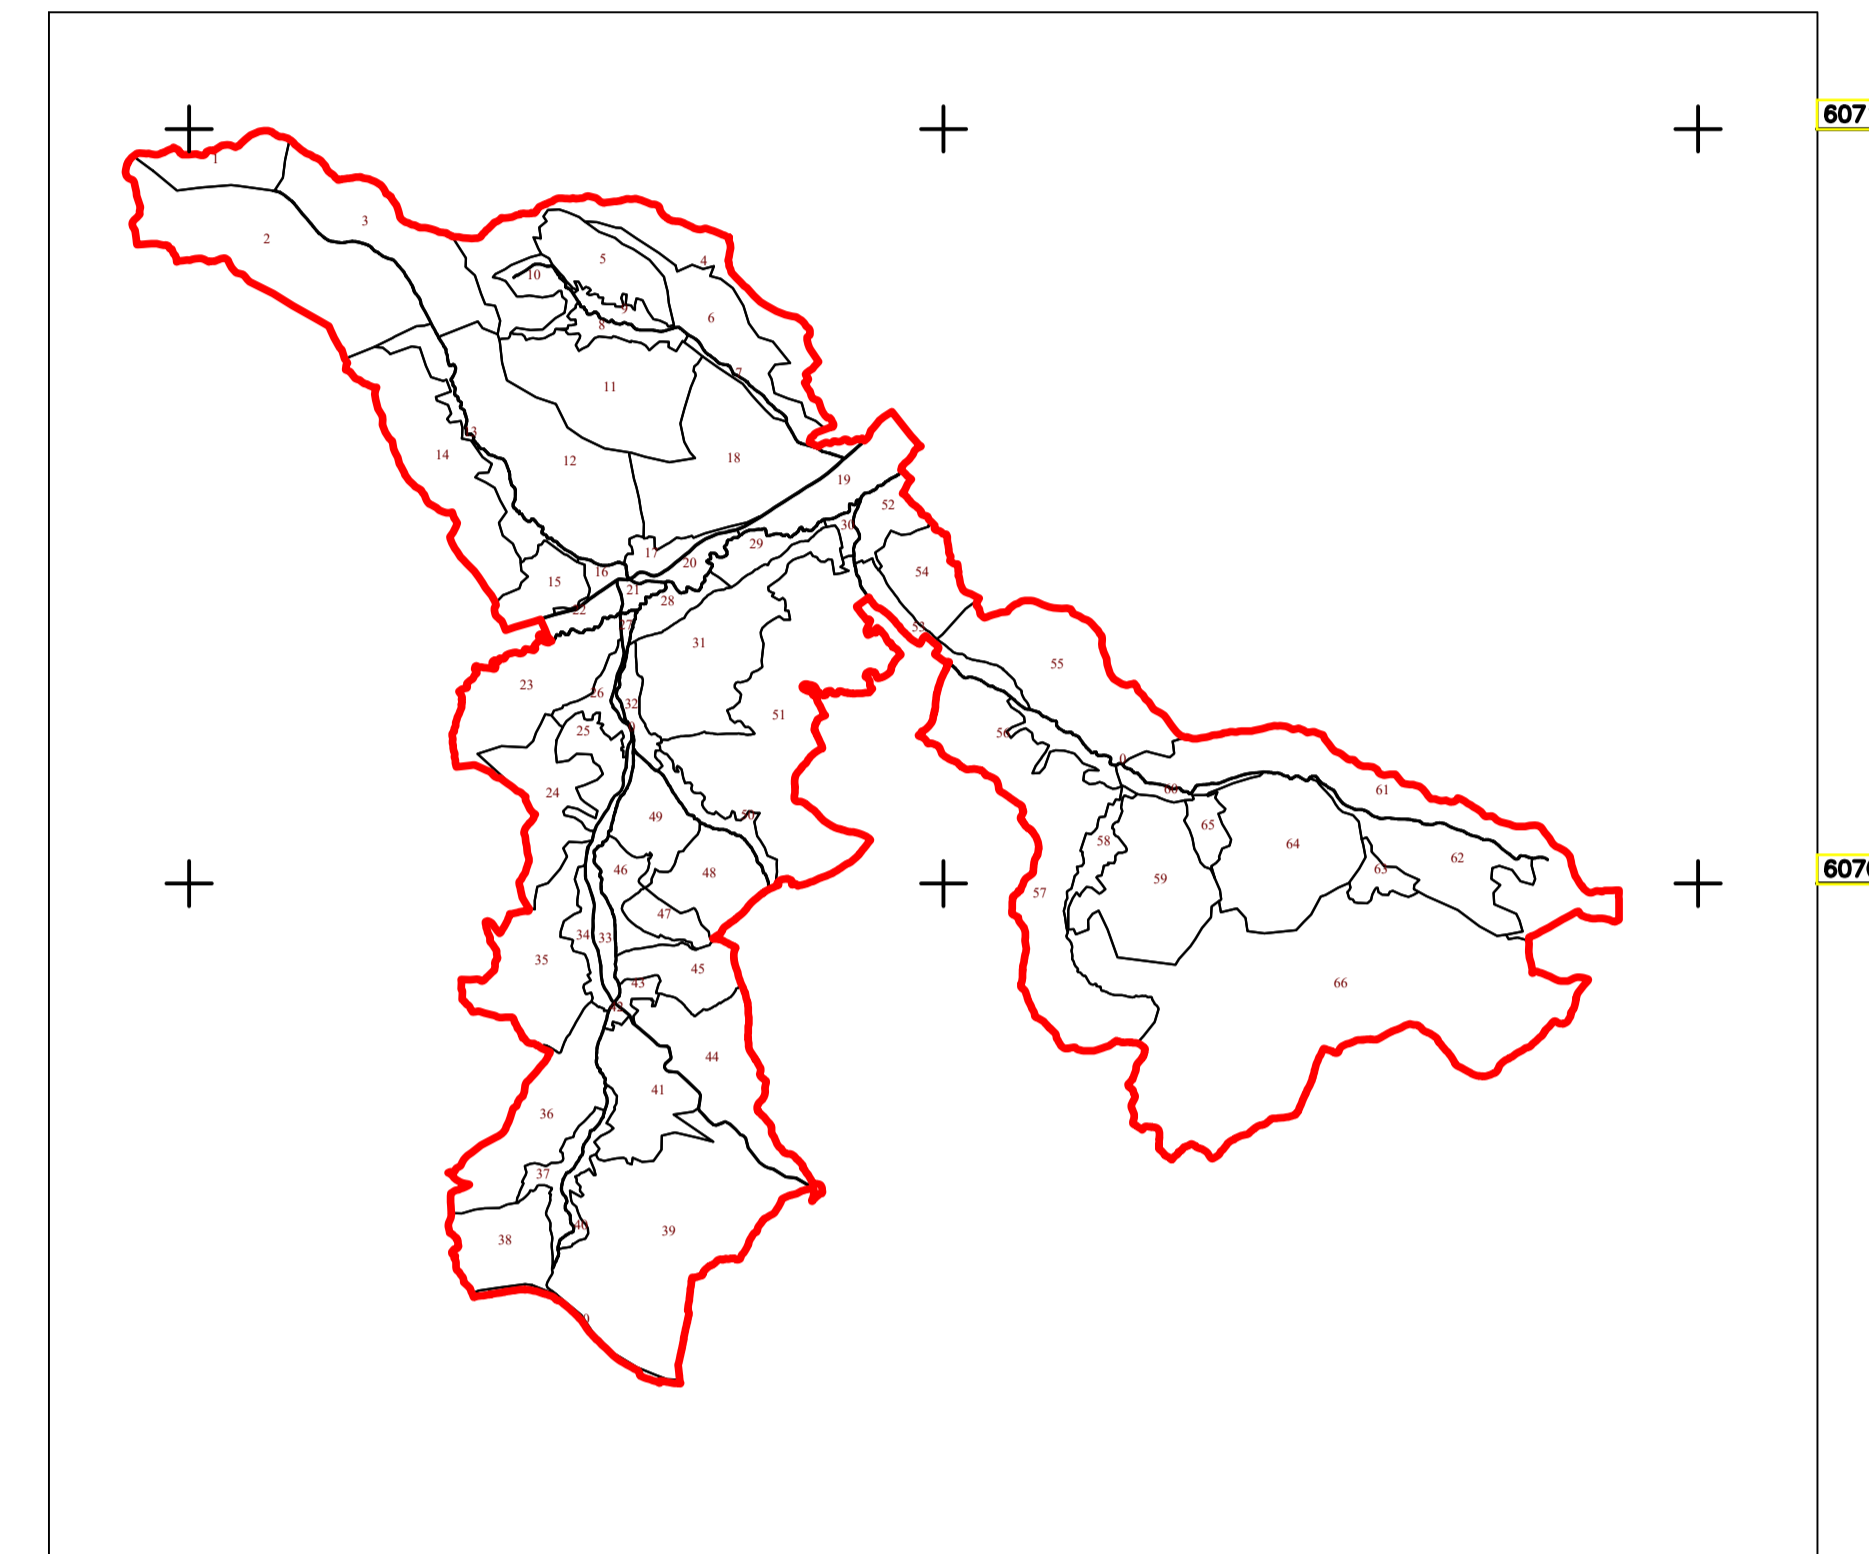

PLAN CADASTRAL
UAT CUZĂPLAC, JUDEȚUL SĂLAJ, Sector 27, planșa 89
Scara - 1:1000,
sistem de proiecție STEREO 70
Copie spre publicare

C Tămașa

C Tămașa

Schita cu dispunerea sectoarelor cadastrale

Legendă	
Limite	
Limită UAT	CUZĂPLAC
Limită sector	27
Limită imobil	
Identificator imobil	3241
Limită intravilan	
Construcții	
Număr administrativ	107

[Handwritten signature]