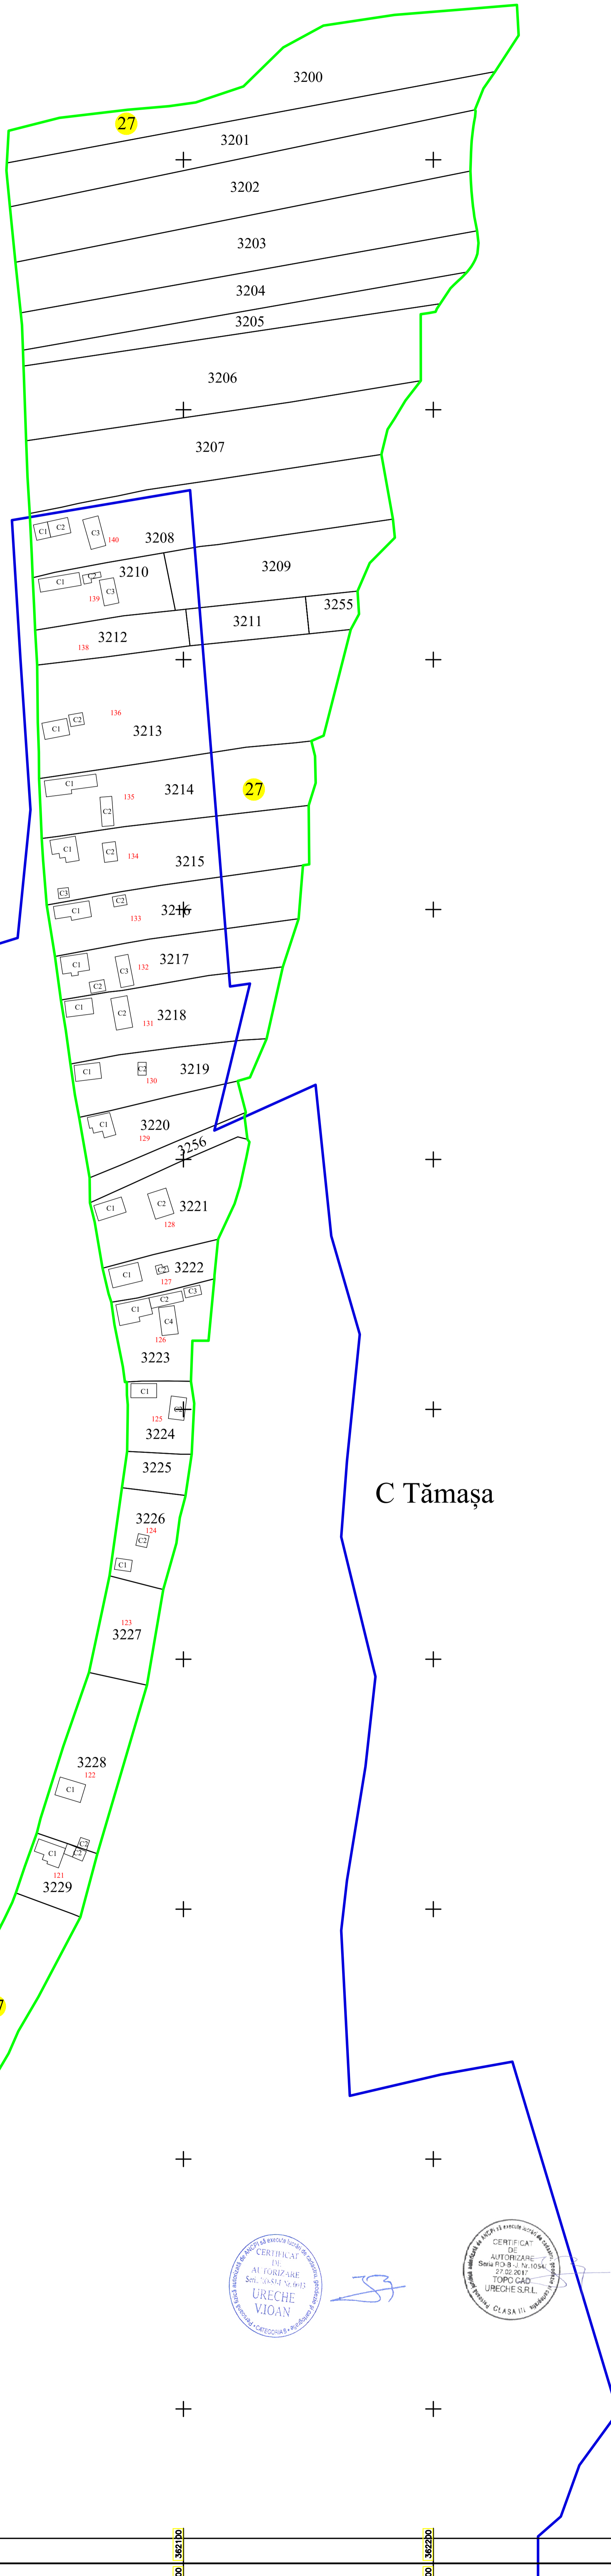

PLAN CADASTRAL
 UAT CUZĂPLAC, JUDEȚUL SĂLAJ, Sector 27, planșa 88
 Scara - 1:1000,
 sistem de proiecție STEREO 70
 Copie spre publicare

Schita cu dispunerea sectoarelor cadastrale

C Tămașa

C Tămașa

Legendă	
Limite	
Limită UAT	CUZĂPLAC
Limită sector	27
Limită imobil	
Identificator imobil	3228+
Limită intravilan	
Construcții	
Număr administrativ	122

SC: Topo Cad Ureche S.R.L.
 Semnatura: Data: Aprilie 2023