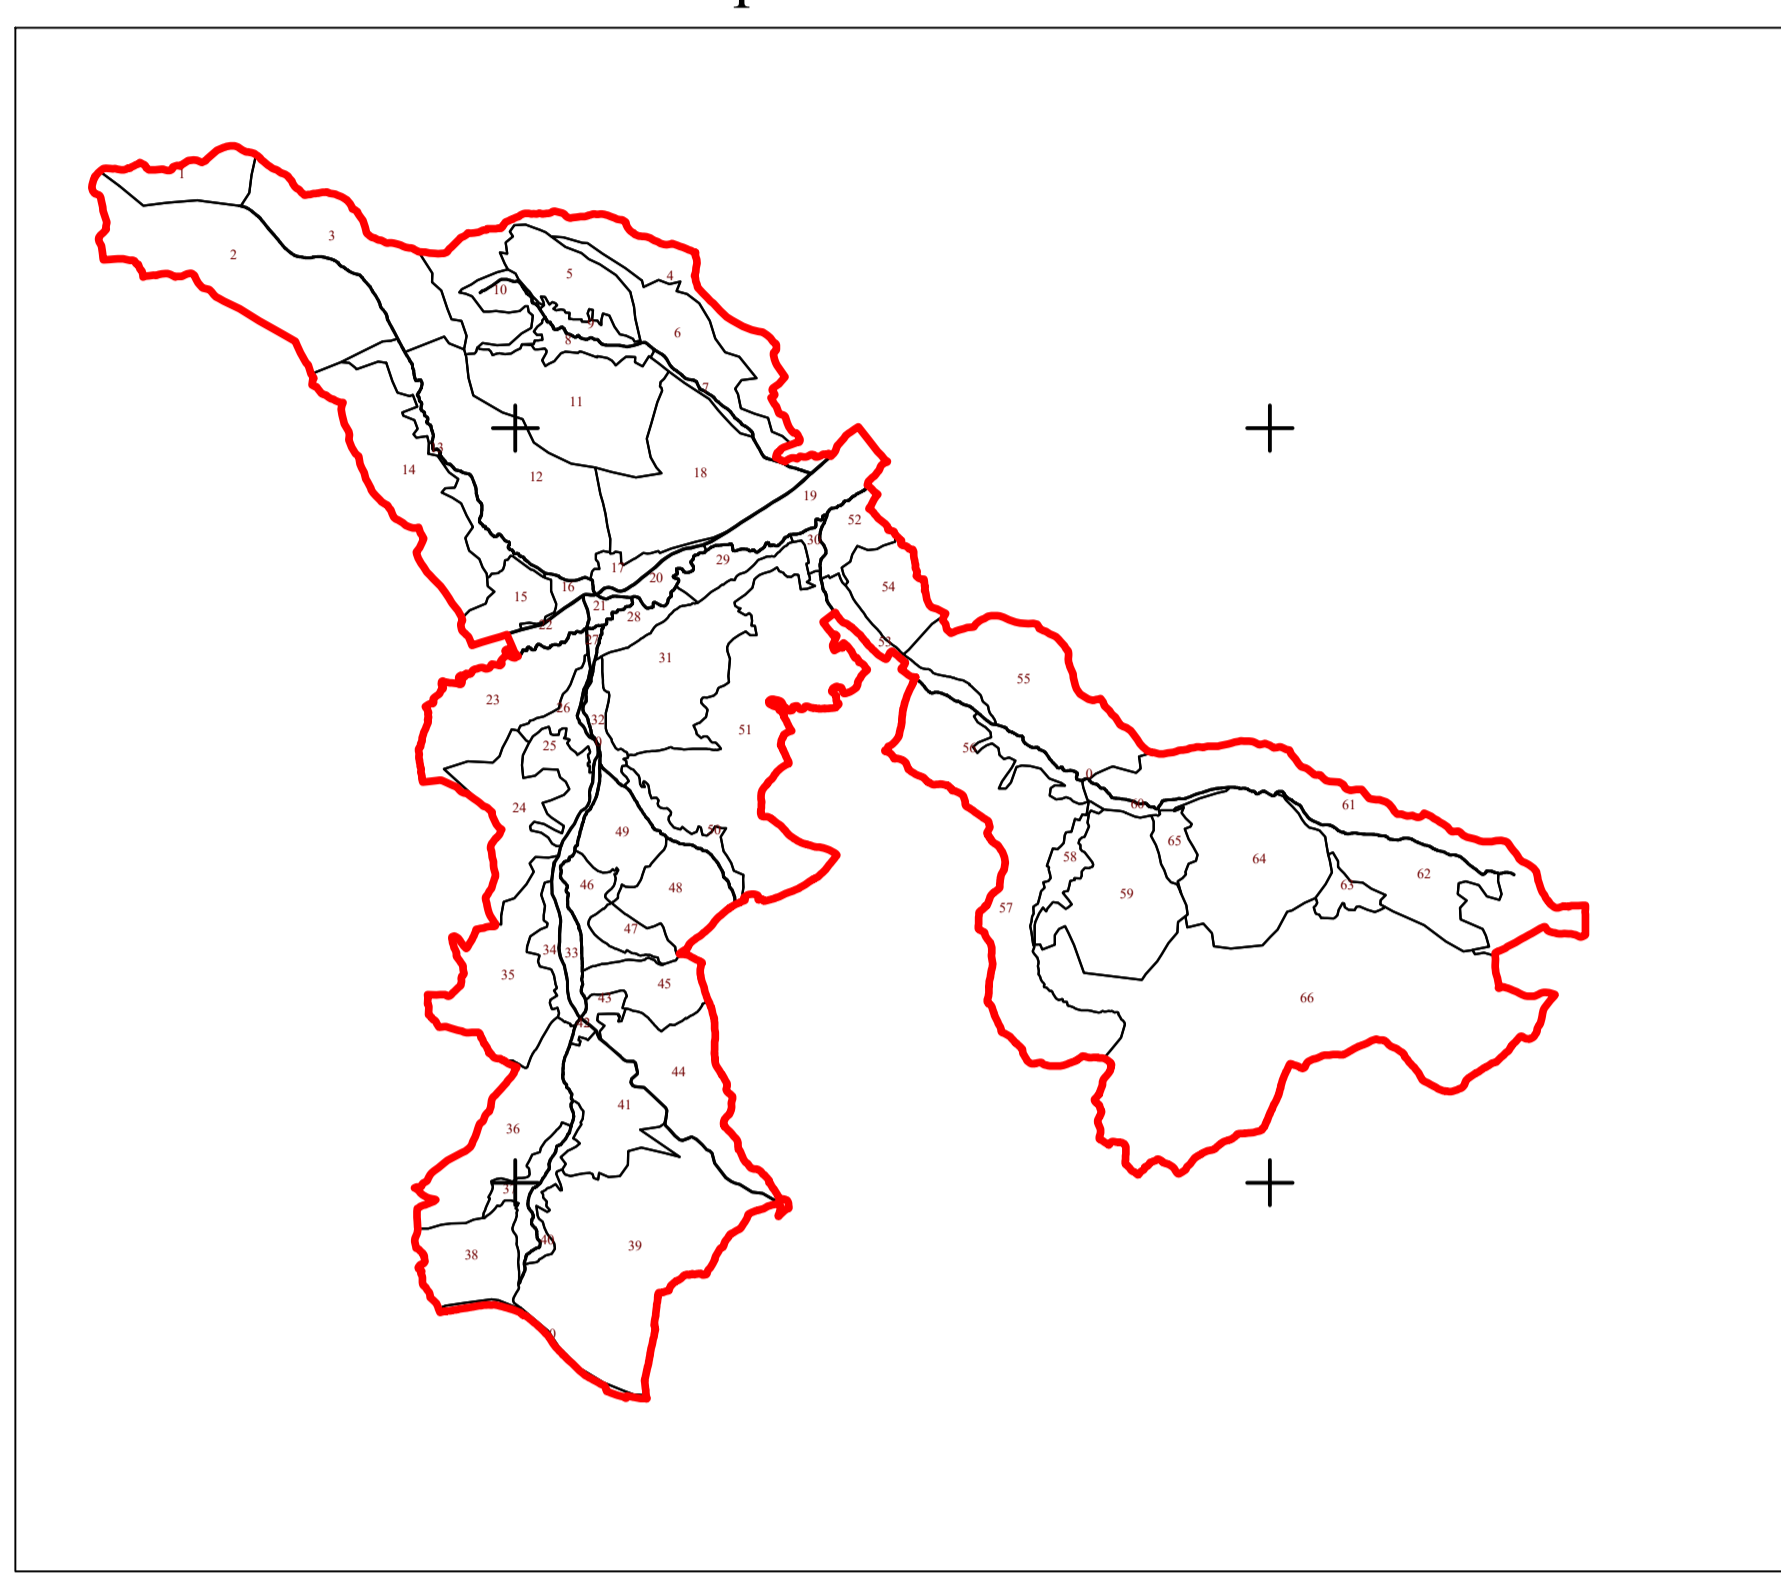

PLAN CADASTRAL
 UAT CUZĂPLAC, JUDEȚUL SĂLAJ, Sector 27, planșa 88
 Scara - 1:1000,
 sistem de proiecție STEREO 70
 Copie spre publicare

Schita cu dispunerea sectoarelor cadastrale

C Tămașa

C Tămașa

Legendă	
Limite	
Limită UAT	CUZĂPLAC
Limită sector	27
Limită imobil	
Identificator imobil	3228+
Limită intravilan	
Construcții	
Număr administrativ	122

SC: Topo Cad Ureche S.R.L.
 Semnatura: Data: Aprilie 2023