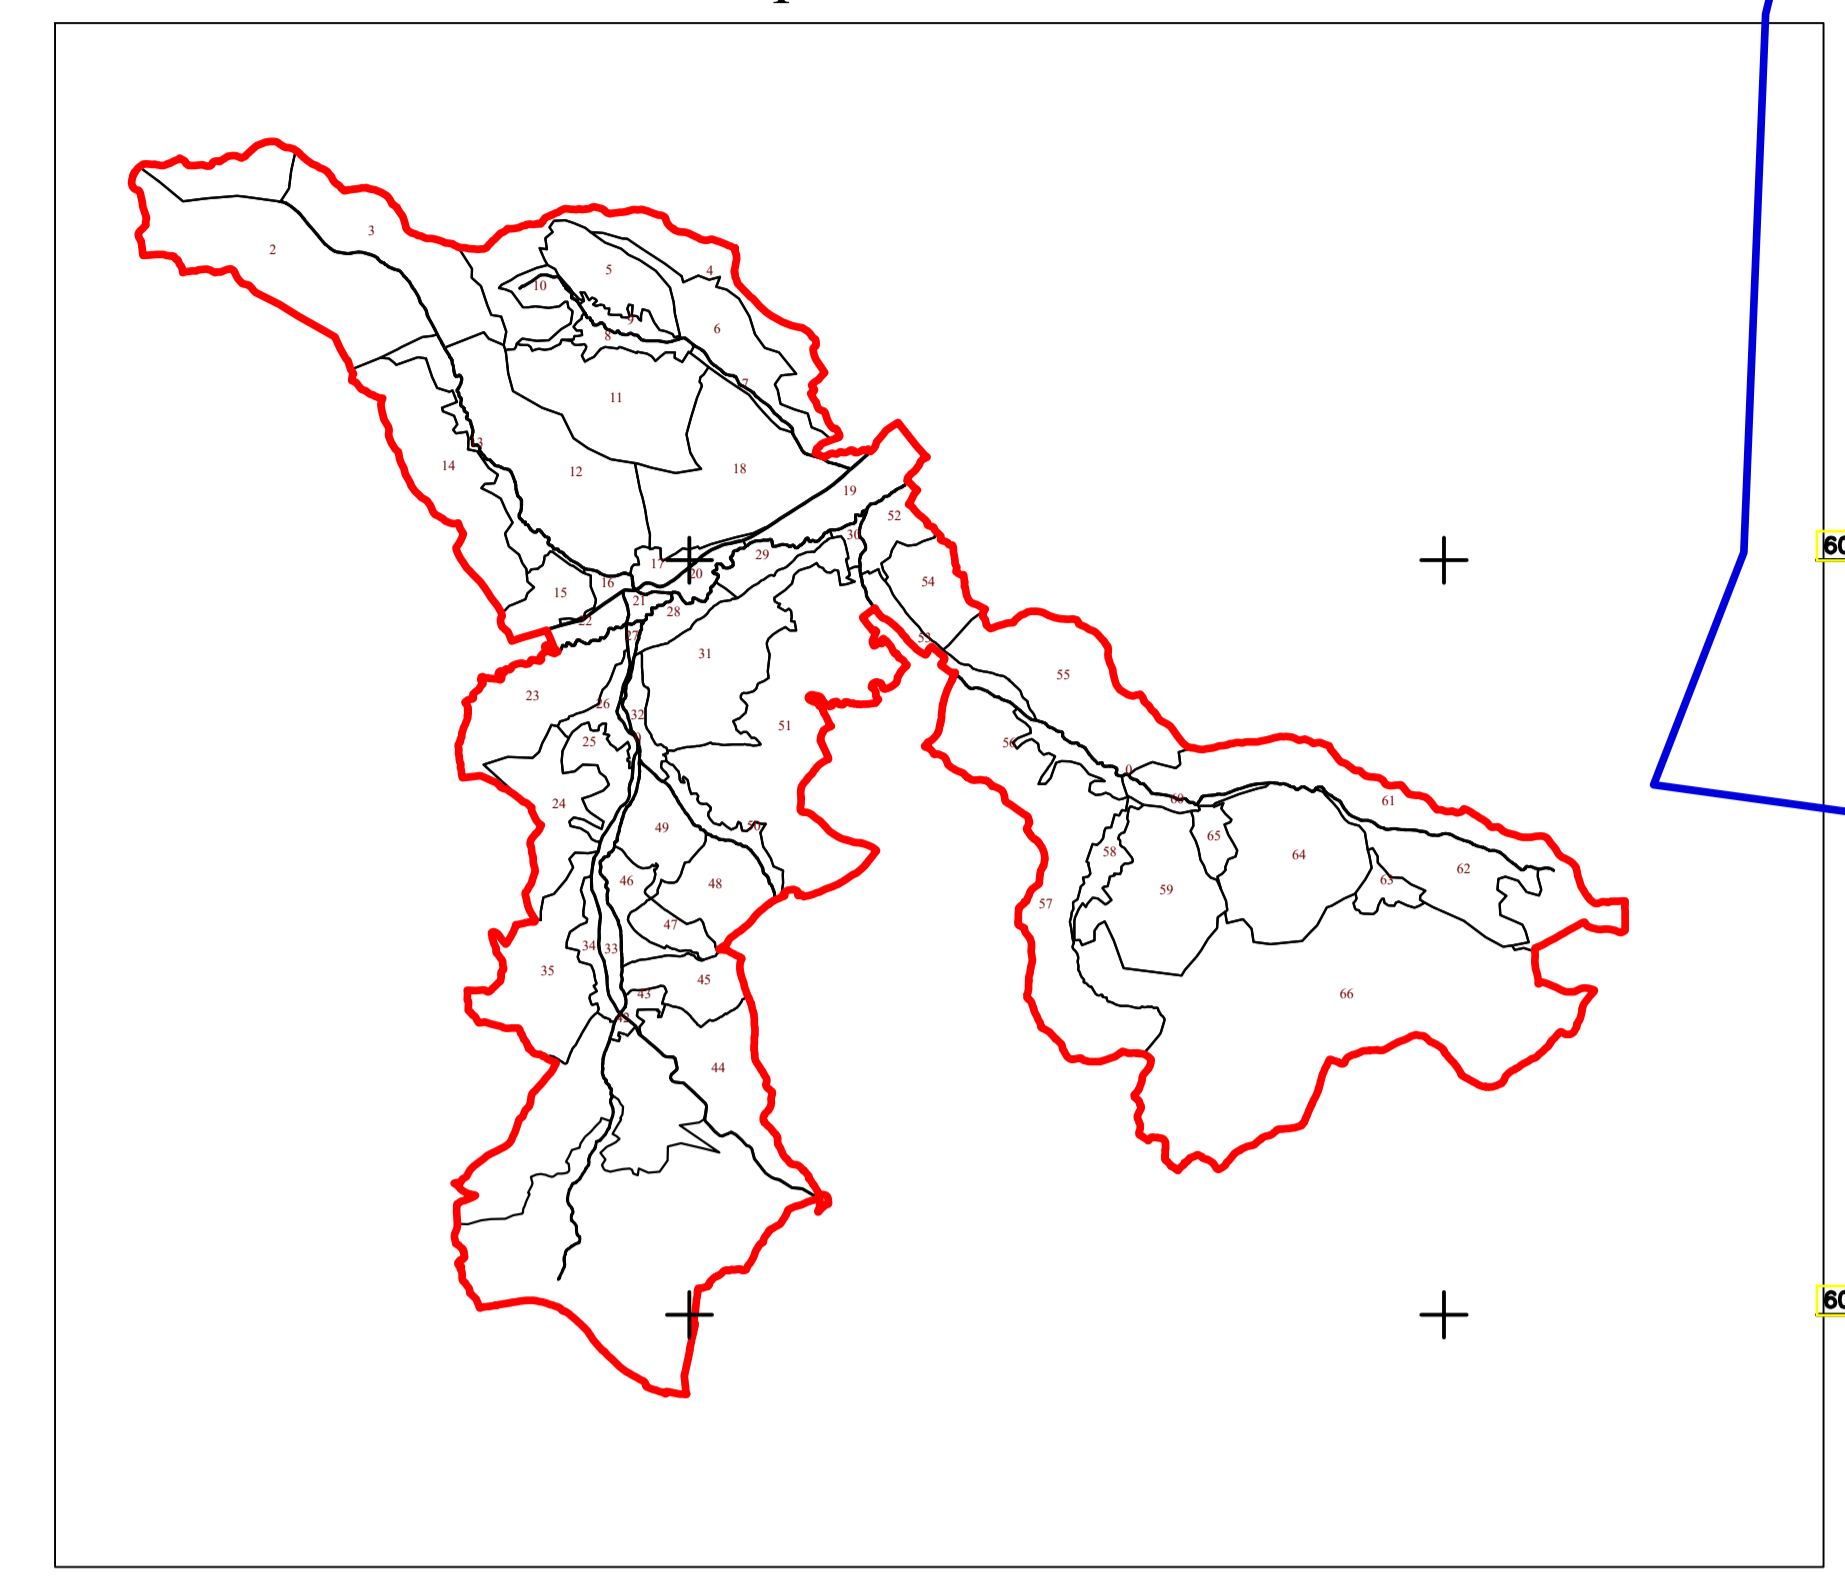

PLAN CADASTRAL
 UAT CUZĂPLAC, JUDEȚUL SĂLAJ, Sector 24, planșa 109
 Scara - 1:1000,
 sistem de proiecție STEREO 70
 Copie spre publicare

C Tămașa

Schita cu dispunerea sectoarelor cadastrale

Legendă	
<u>Limite</u>	
Limită UAT	CUZĂPLAC
Limită sector	24
Limită imobil	
Identificator imobil	4699
Limită intravilan	
Construcții	
Număr administrativ	