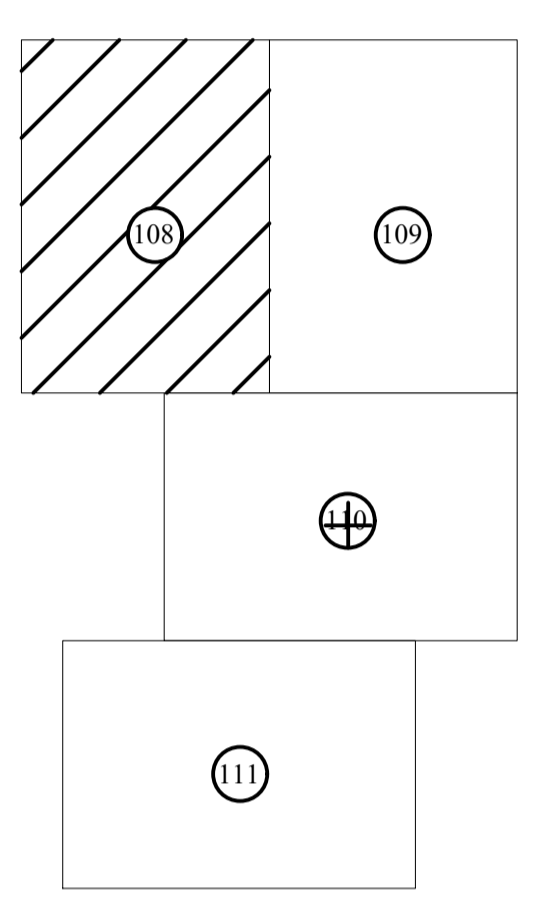

PLAN CADASTRAL
UAT CUZĂPLAC, JUDEȚUL SĂLAJ, Sector 24, planșa 108
Scara - 1:1000,
sistem de proiecție STEREO 70
Copie spre publicare

Schita cu dispunerea sectoarelor cadastrale

Legendă

Limite	
Limită UAT	CUZĂPLAC
Limită sector	24
Limită imobil	
Identificator imobil	4713
Limită intravilan	
Construcții	
Număr administrativ	