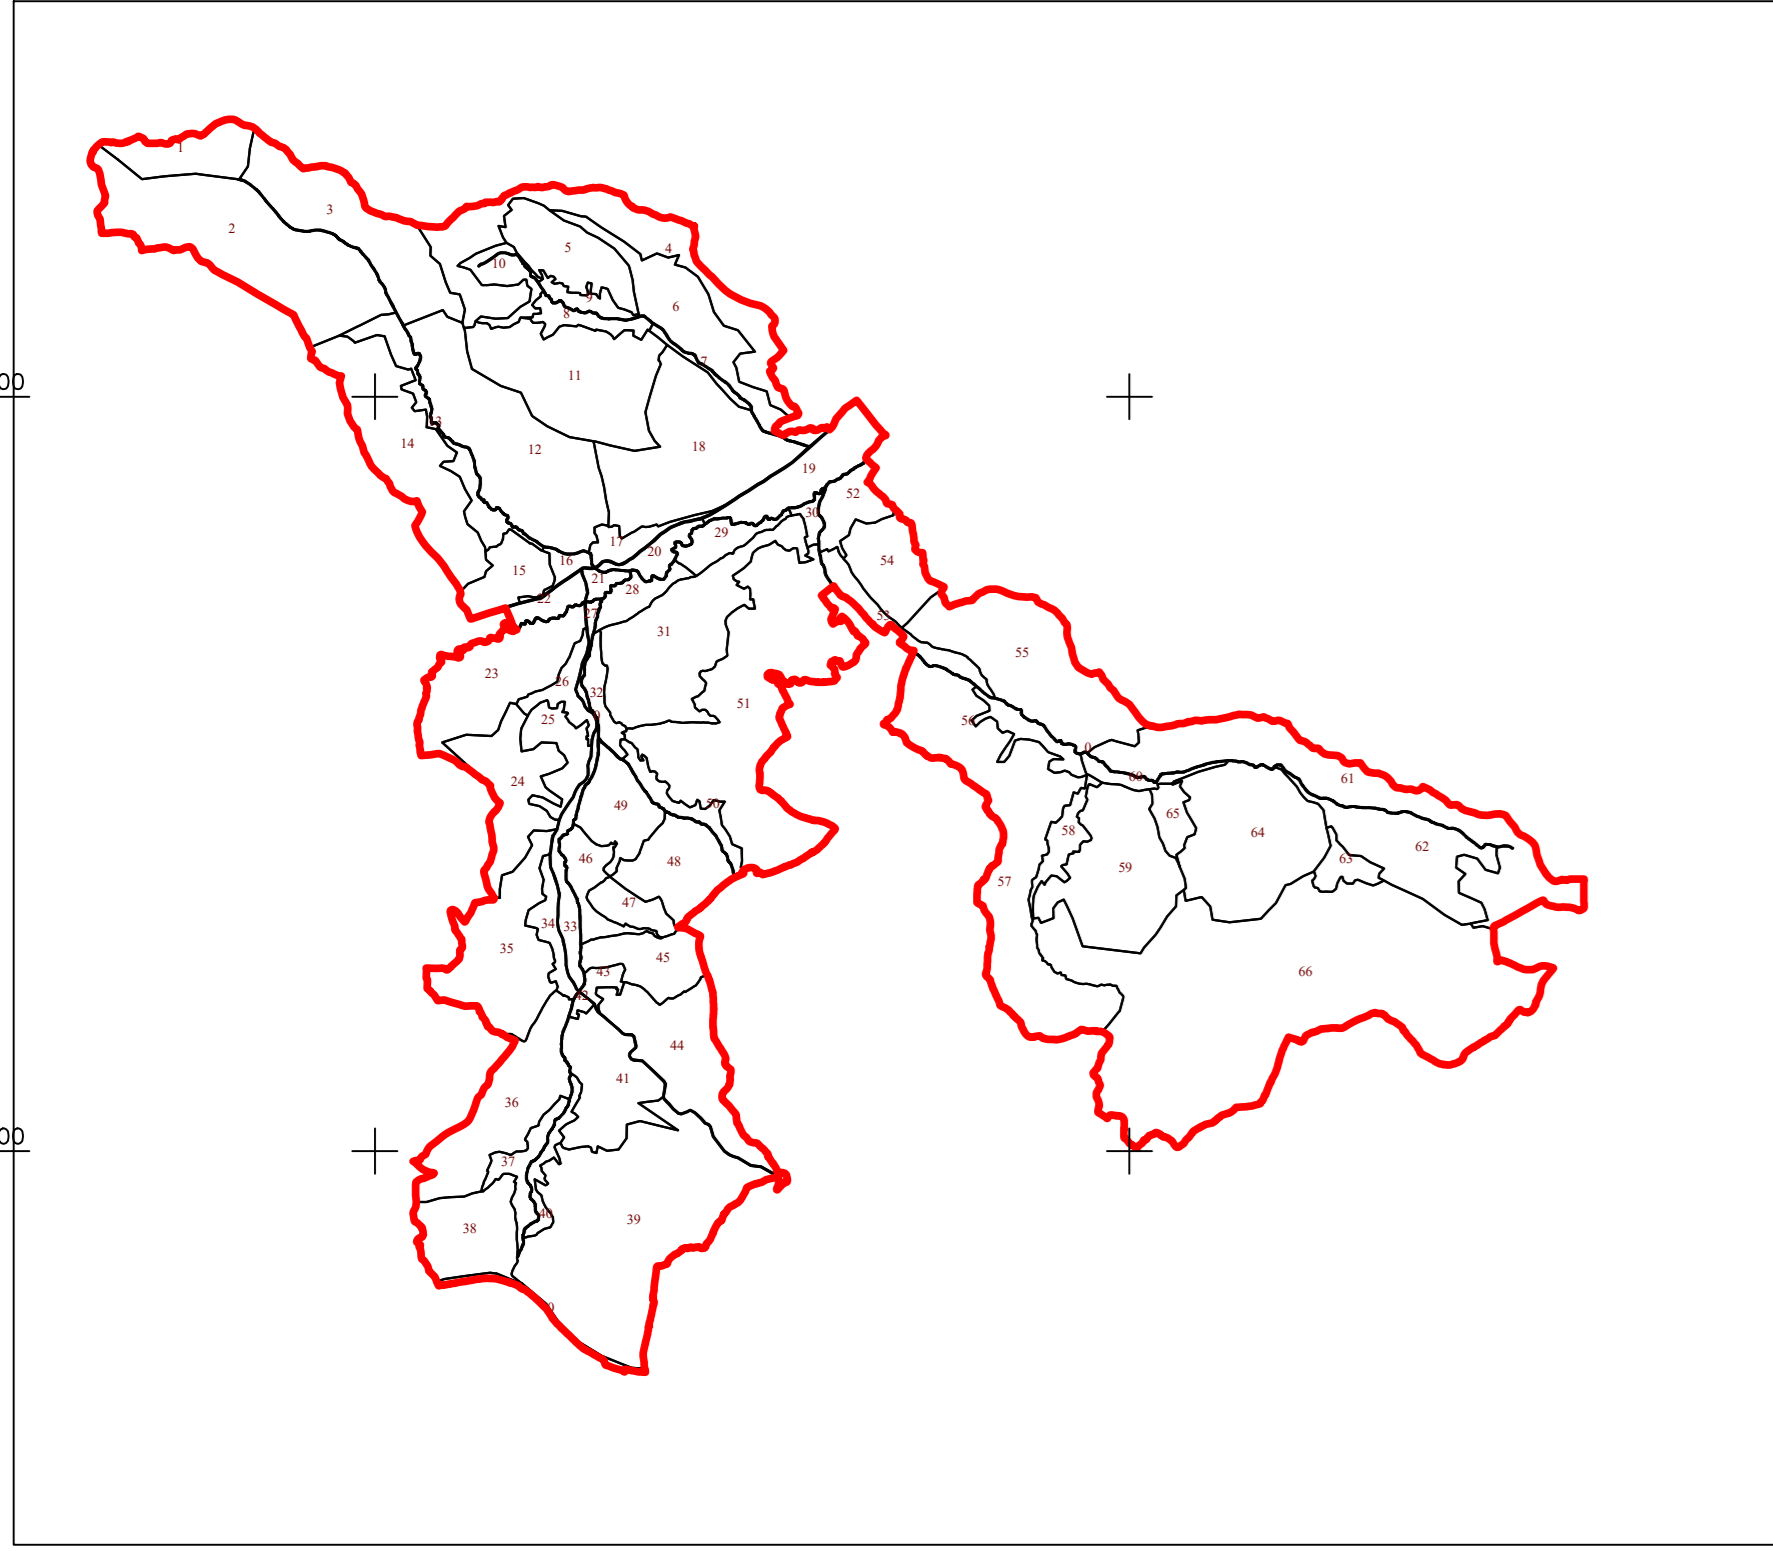

PLAN CADASTRAL
 UAT CUZĂPLAC, JUDEȚUL SĂLAJ, Sector 22, planșa 84
 Scara - 1:1000,
 sistem de proiecție STEREO 70
 Copie spre publicare

Schita cu dispunerea sectoarelor cadastrale

Legendă	
<u>Limite</u>	
Limită UAT	— CUZĂPLAC
Limită sector	— 22
Limită imobil	—
Identificator imobil	2914
Limită intravilan	—
Construcții	
Număr administrativ	191