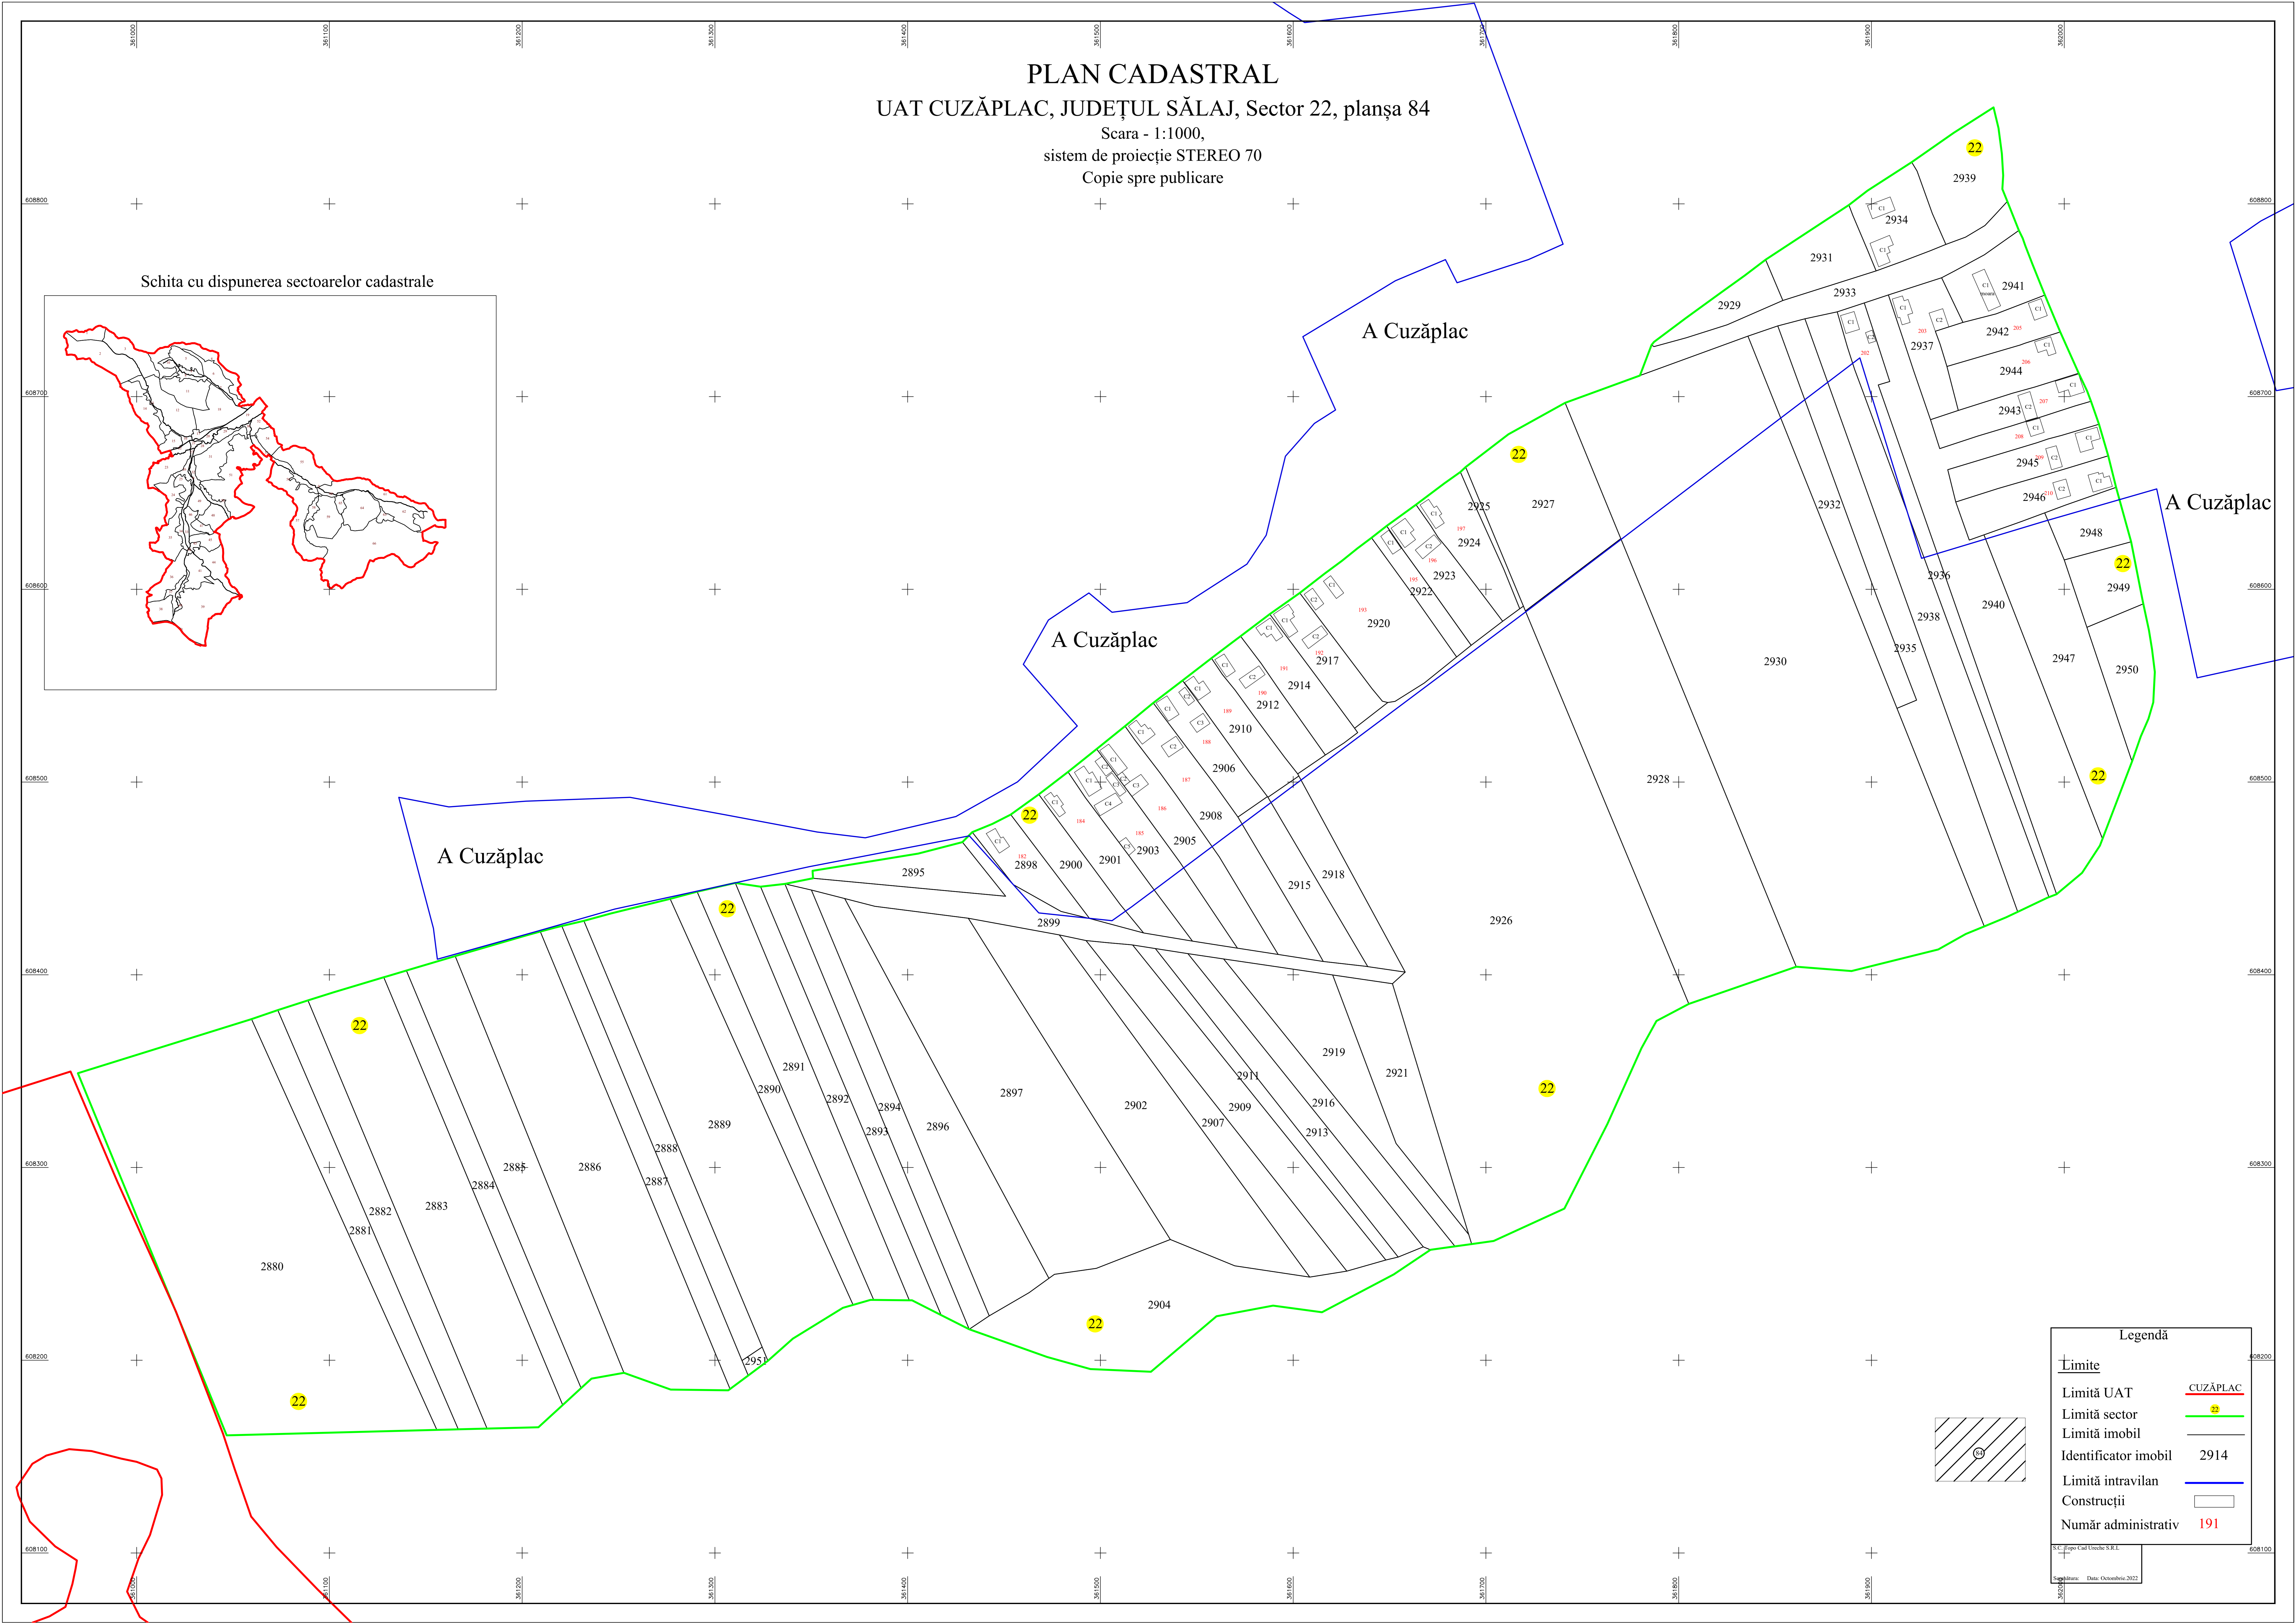

PLAN CADASTRAL
 UAT CUZĂPLAC, JUDEȚUL SĂLAJ, Sector 22, planșa 84
 Scara - 1:1000,
 sistem de proiecție STEREO 70
 Copie spre publicare

Schita cu dispunerea sectoarelor cadastrale

Legendă	
<u>Limite</u>	
Limită UAT	— CUZĂPLAC
Limită sector	— 22
Limită imobil	—
Identificator imobil	2914
Limită intravilan	—
Construcții	
Număr administrativ	191