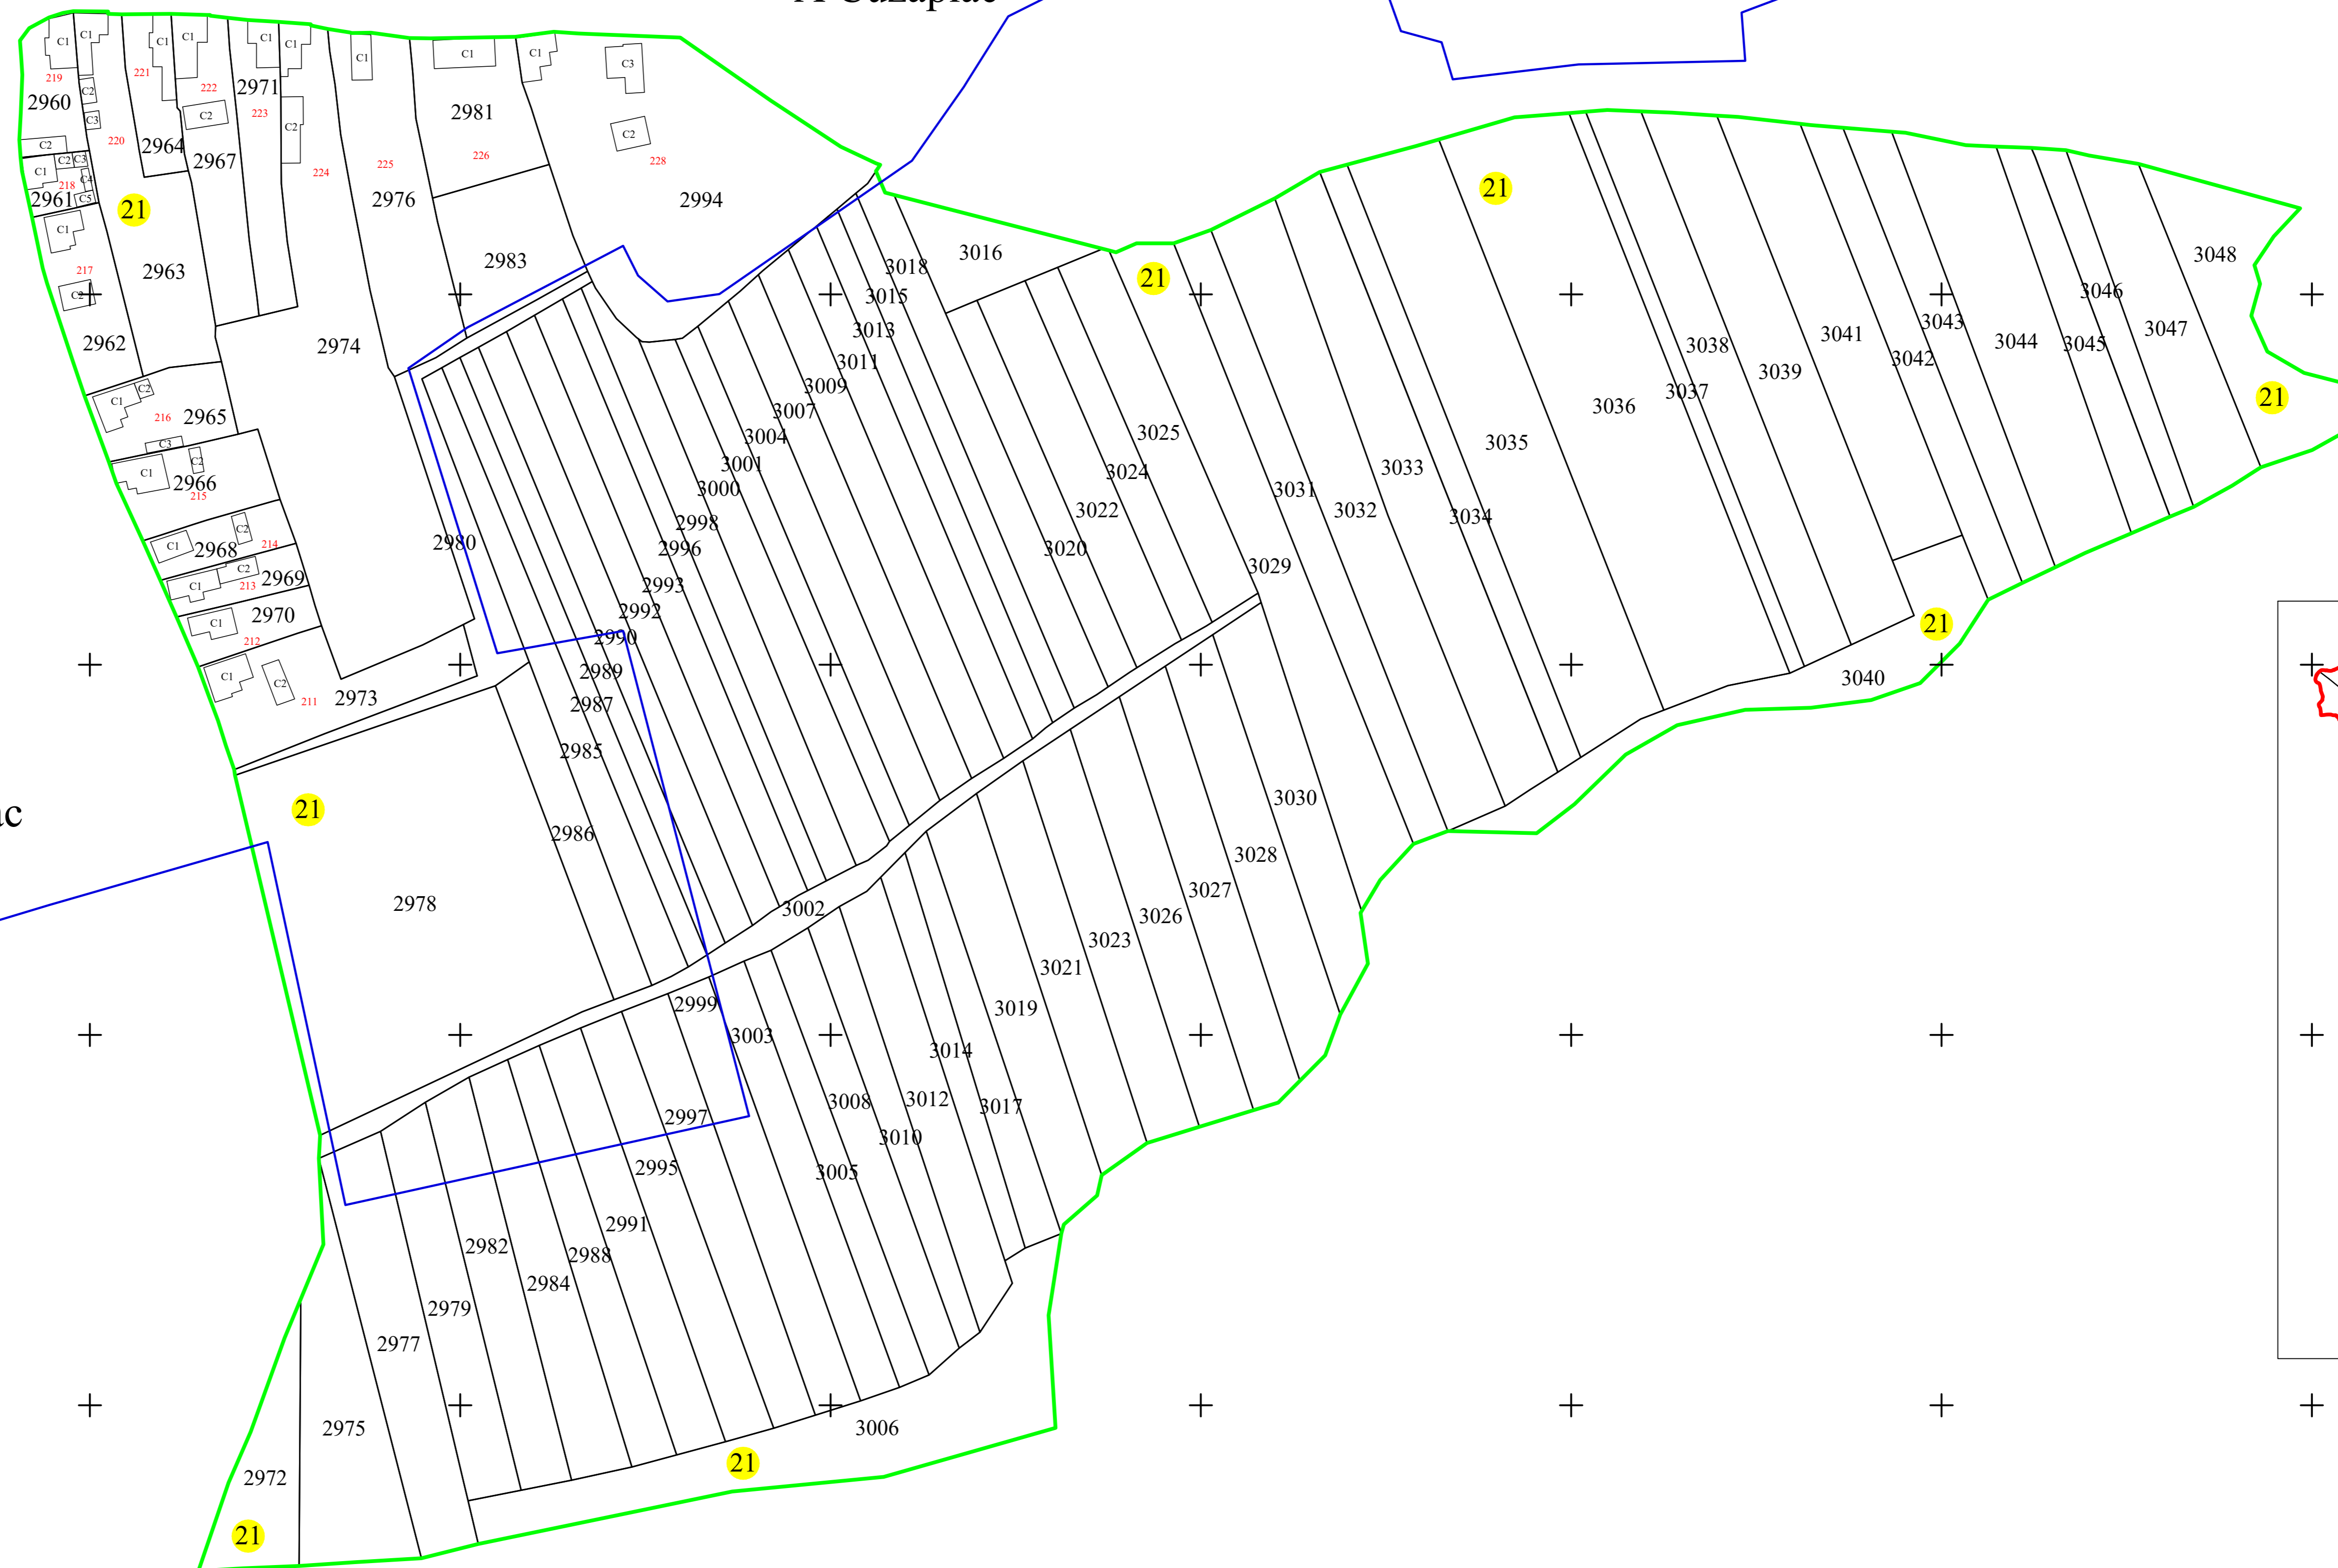

**PLAN CADASTRAL**  
 UAT CUZĂPLAC, JUDEȚUL SĂLAJ, Sector 21, planșa 85  
 Scara - 1:1000,  
 sistem de proiecție STEREO 70  
 Copie spre publicare

A Cuzăplac

A Cuzăplac

A Cuzăplac

A Cuzăplac

A Cuzăplac

Schita cu dispunerea sectoarelor cadastrale

Legendă	
<u>Limite</u>	
Limită UAT	<span style="color: red;">—</span> CUZĂPLAC
Limită sector	<span style="color: green;">—</span> 21
Limită imobil	—
Identificator imobil	2976
Limită intravilan	<span style="color: blue;">—</span>
Construcții	
Număr administrativ	<span style="color: red;">225</span>