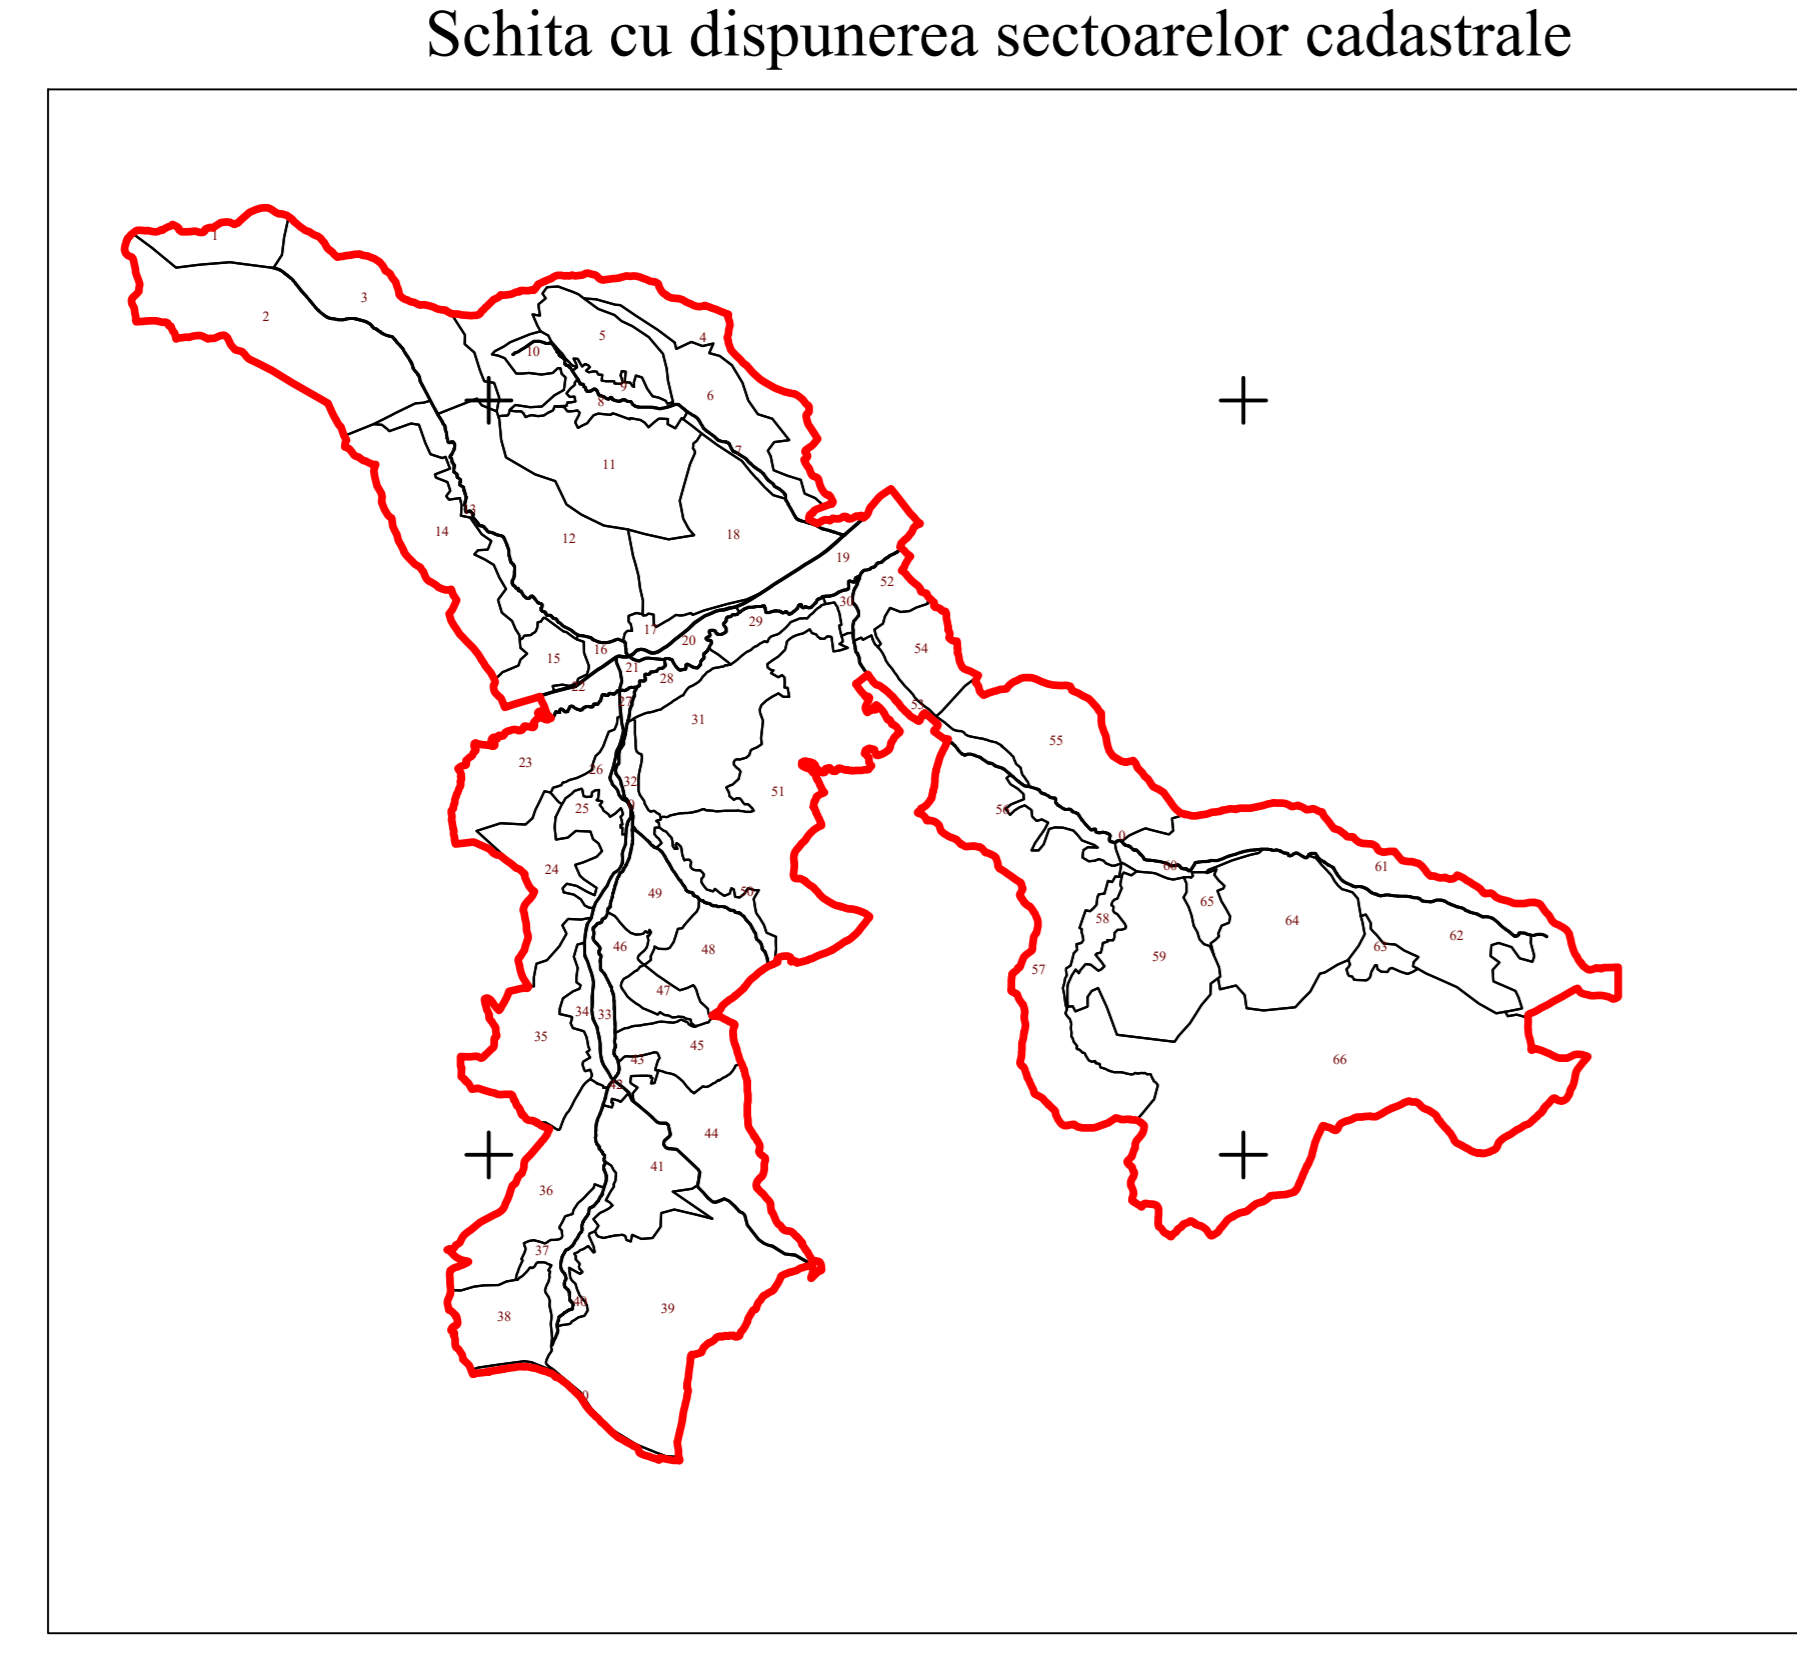

PLAN CADASTRAL

UAT CUZĂPLAC, JUDEȚUL SĂLAJ, Sector 20, planșa 86

Scara - 1:1000,
sistem de proiecție STEREO 70
Copie spre publicare

A Cuzăplac

A Cuzăplac

A Cuzăplac

A Cuzăplac

A Cuzăplac

Legendă	
Limite	
Limită UAT	 CUZĂPLAC
Limită sector	 20
Limită imobil	
Identificator imobil	3091
Limită intravilan	
Construcții	
Număr administrativ	250

S.C. Topo Cad Oroșu S.R.L.

Scara: Data: Octombrie, 2022