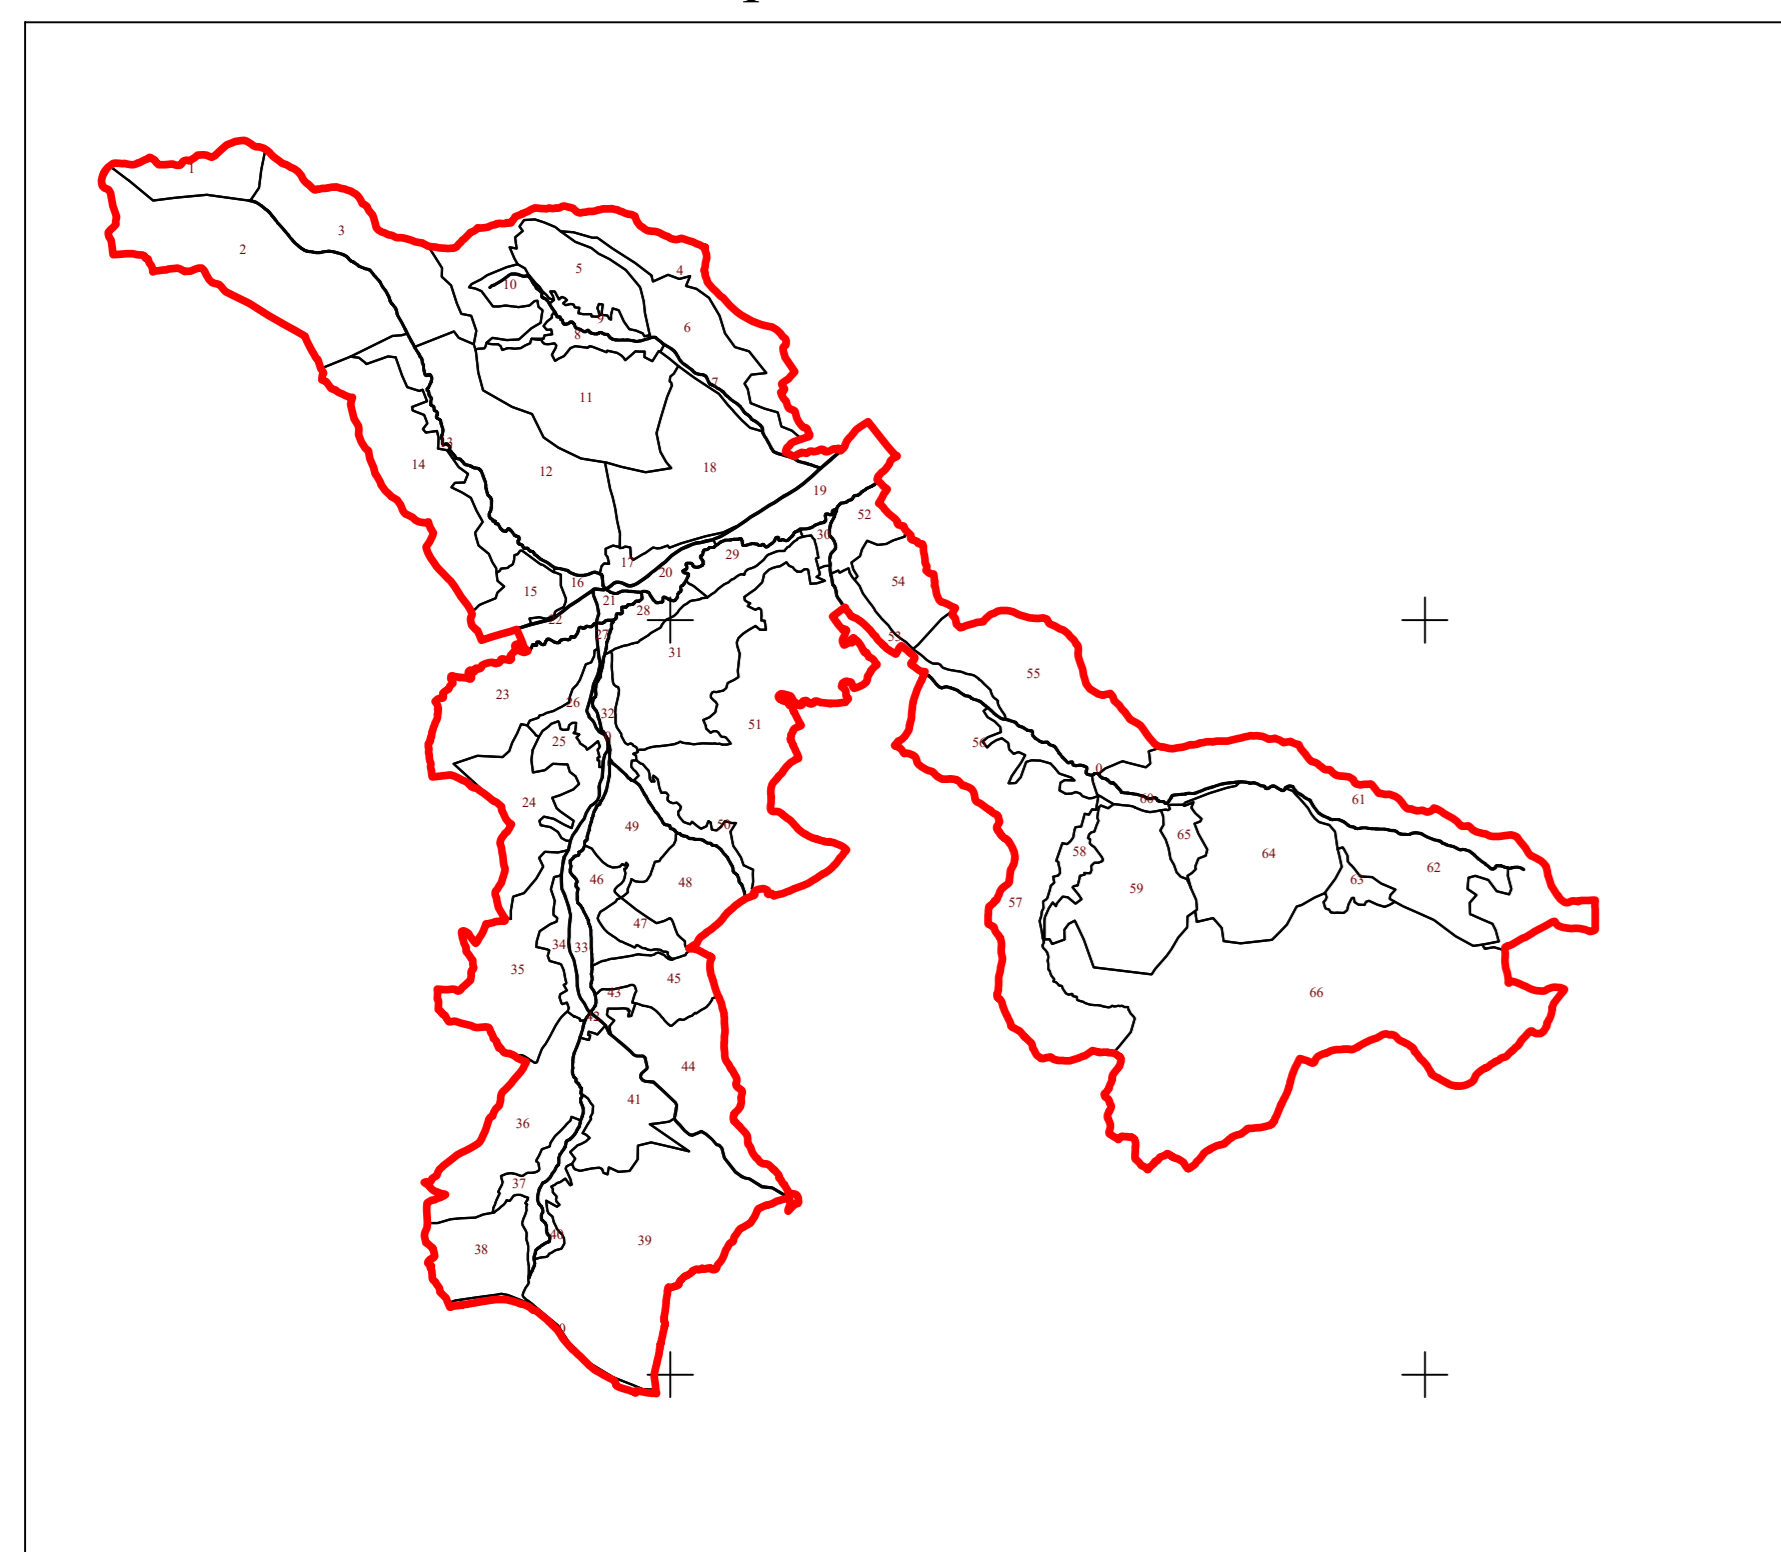

Schita cu dispunerea sectoarelor cadastrale