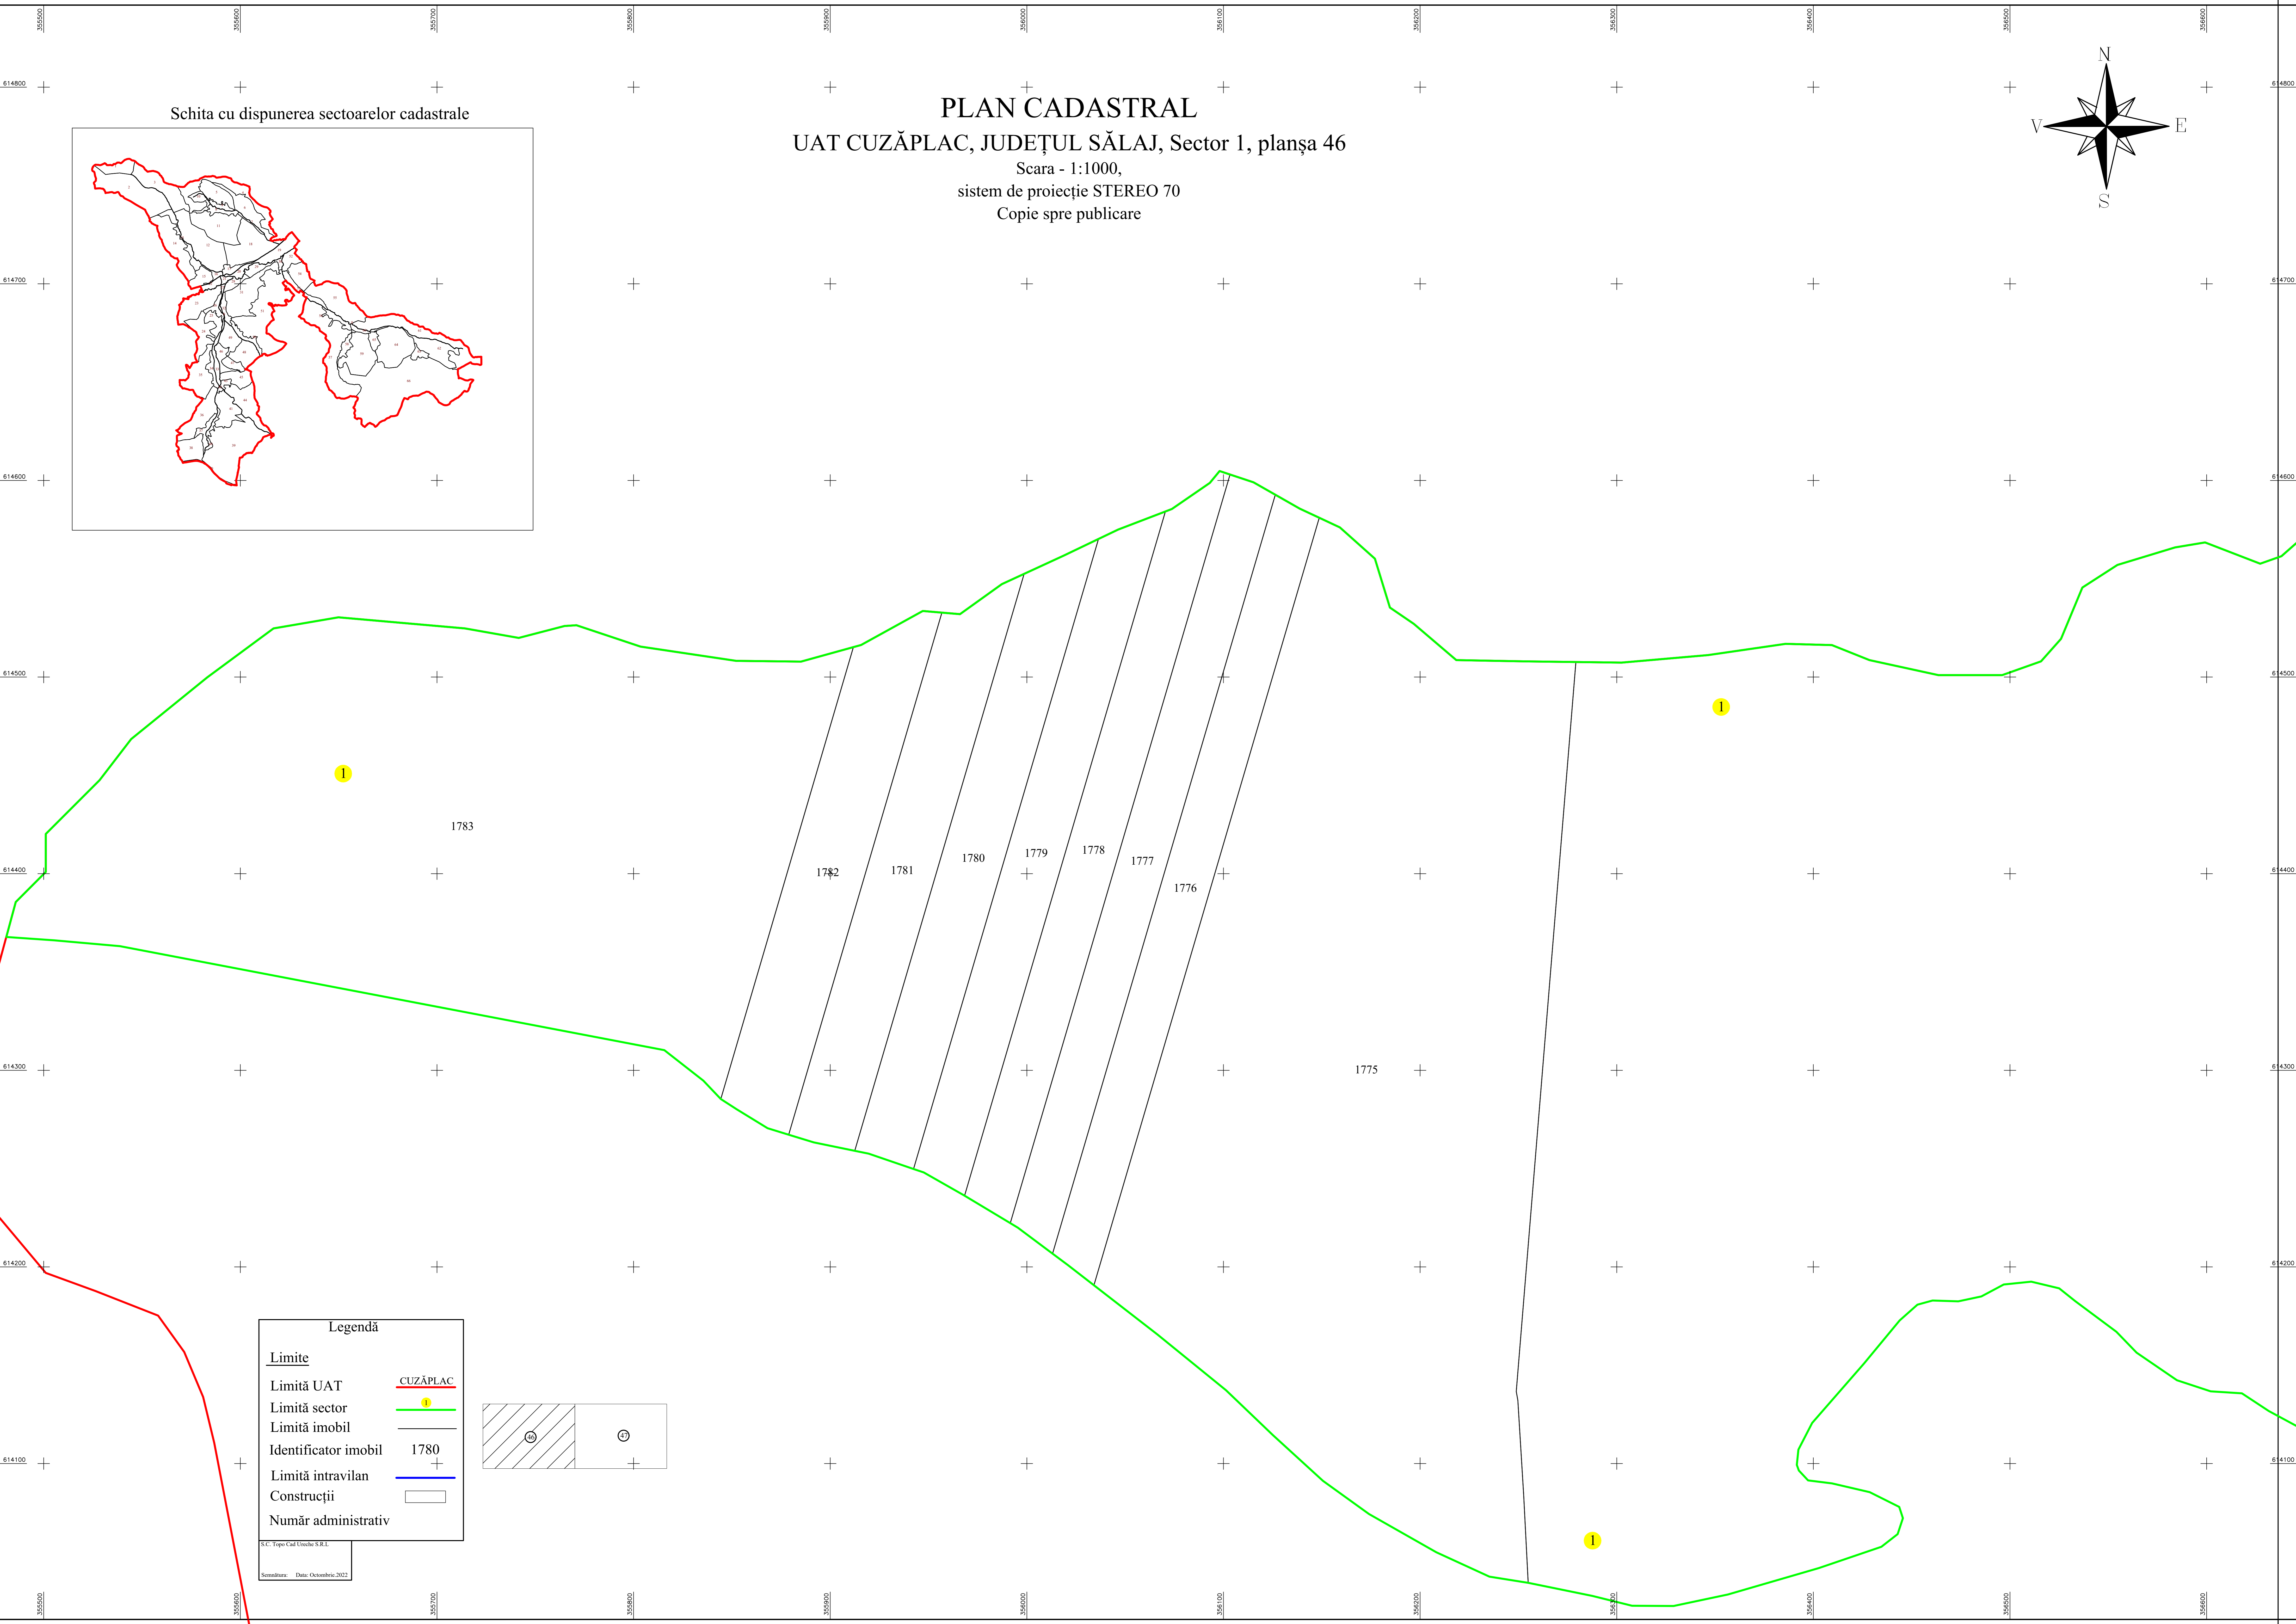

PLAN CADASTRAL
UAT CUZĂPLAC, JUDEȚUL SĂLAJ, Sector 1, planșa 46
Scara - 1:1000,
sistem de proiecție STEREO 70
Copie spre publicare

Legendă	
Limite	
Limită UAT	
Limită sector	
Limită imobil	
Identificator imobil	1780
Limită intravilan	
Construcții	
Număr administrativ