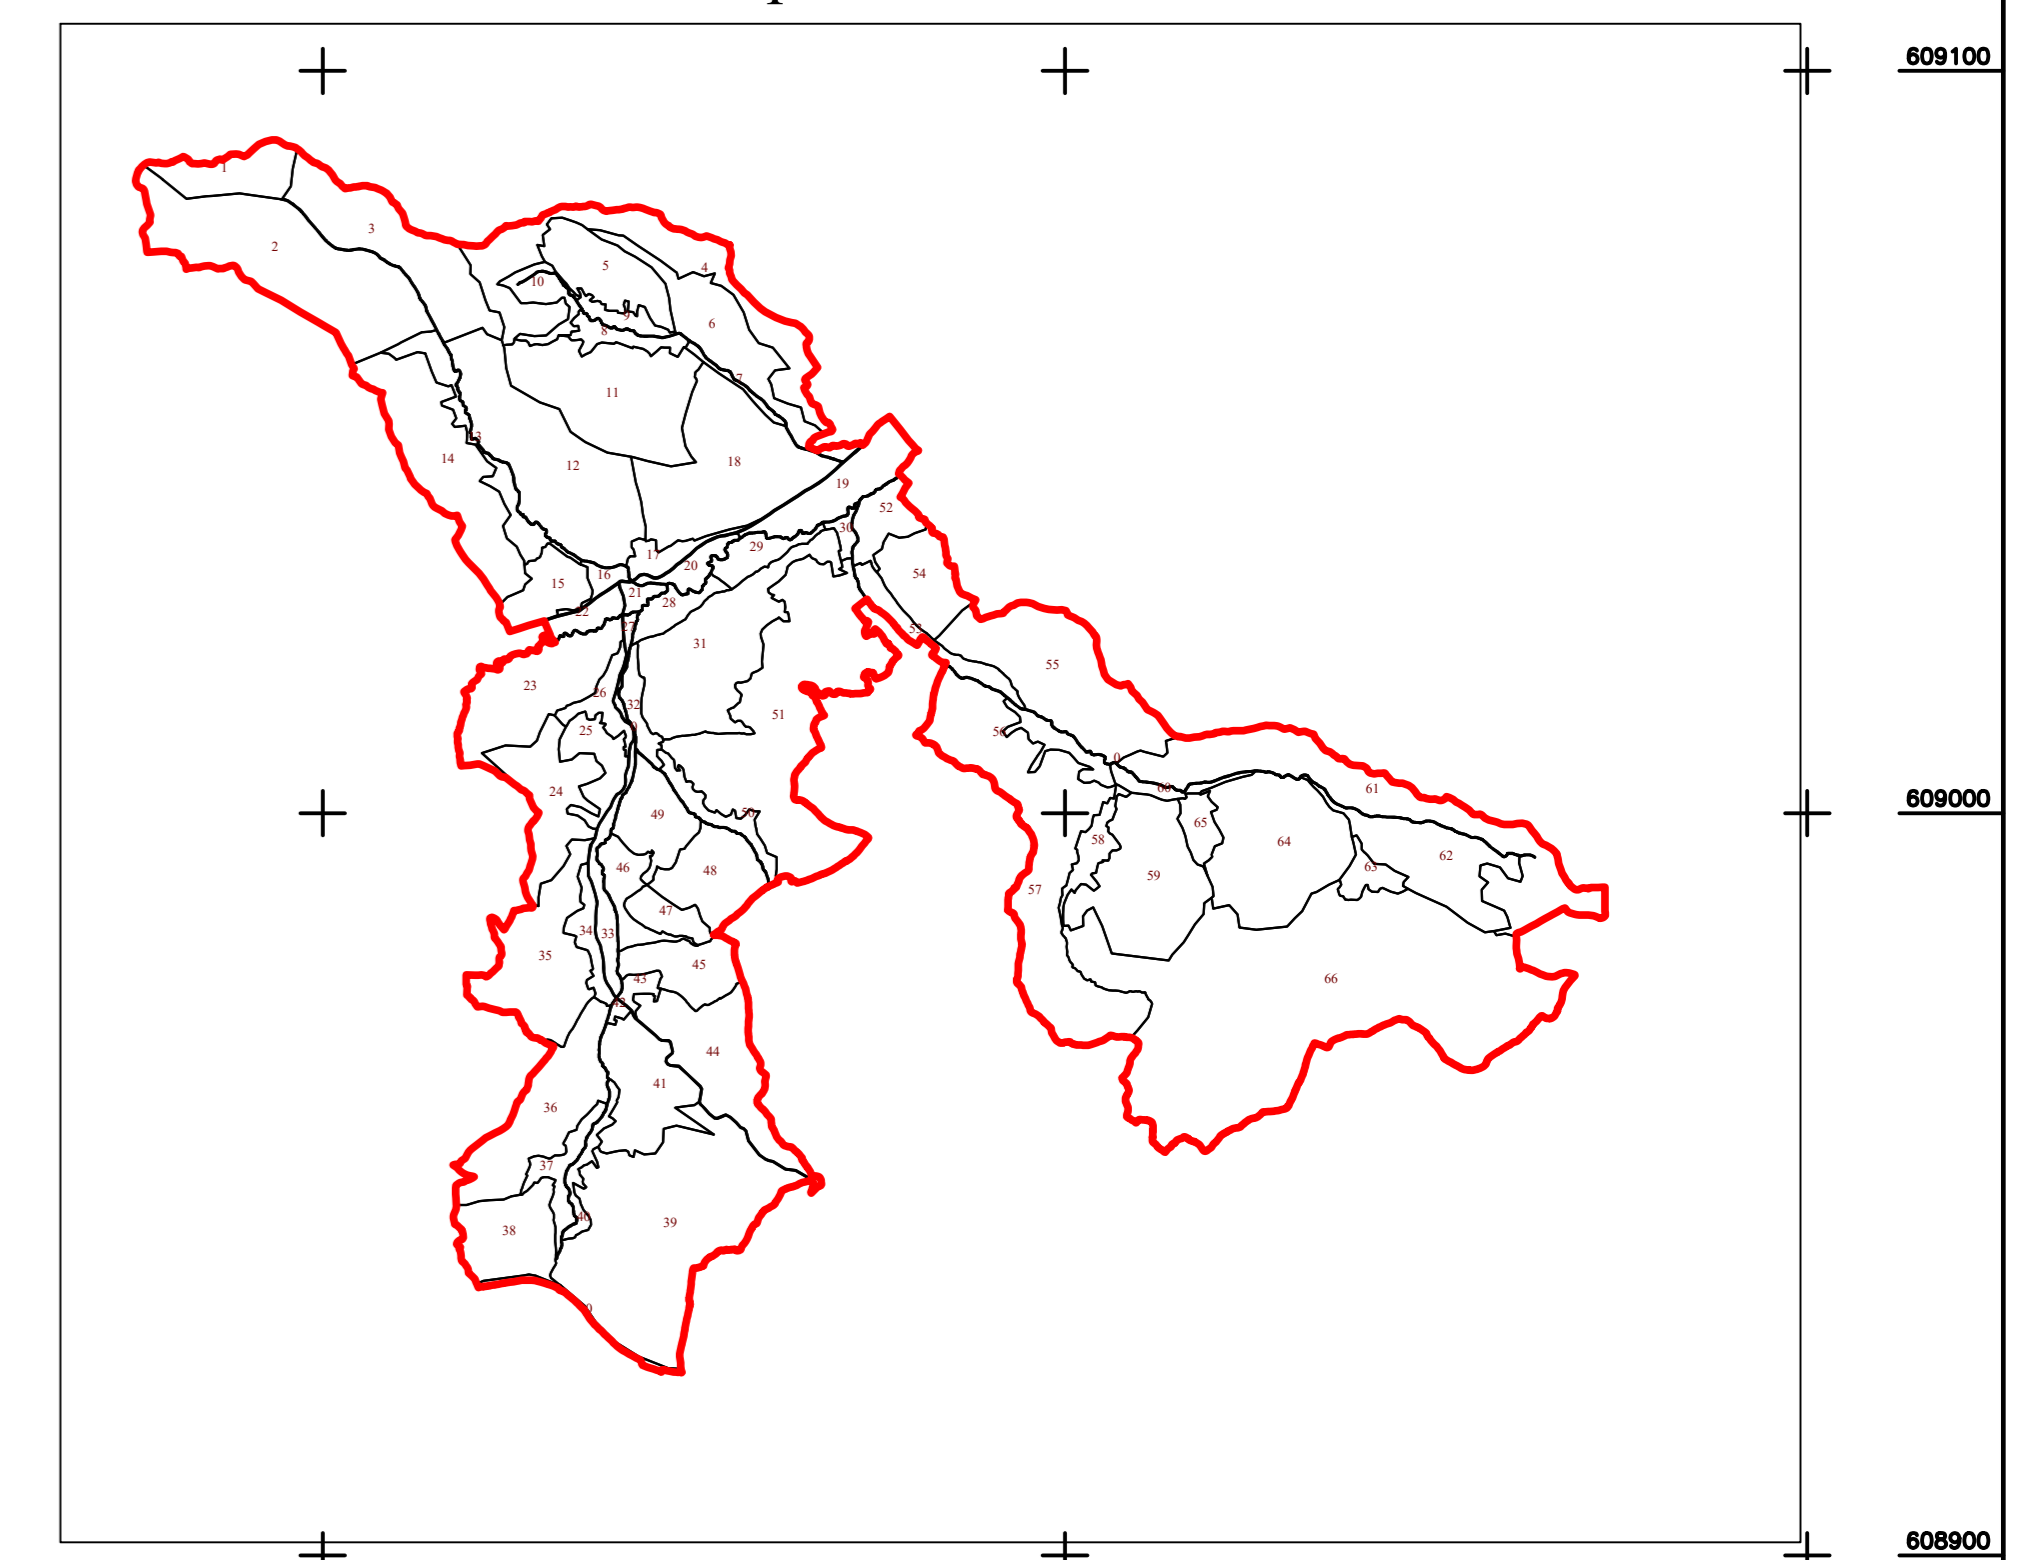

PLAN CADASTRAL

UAT CUZĂPLAC, JUDEȚUL SĂLAJ, Șector 18, planșa 37

Scara - 1:1000,
sistem de proiecție STEREO 70
Copie spre publicare

Schita cu dispunerea sectoarelor cadastrale

Legendă

Limite	
Limită UAT	CUZĂPLAC
Limită sector	18
Limită imobil	
Identificator imobil	1280
Limită intravilan	
Construcții	
Număr administrativ	

S.C. Topo Graf Oreste S.R.L.
Scara: 1:1000, Data: Octombrie, 2022