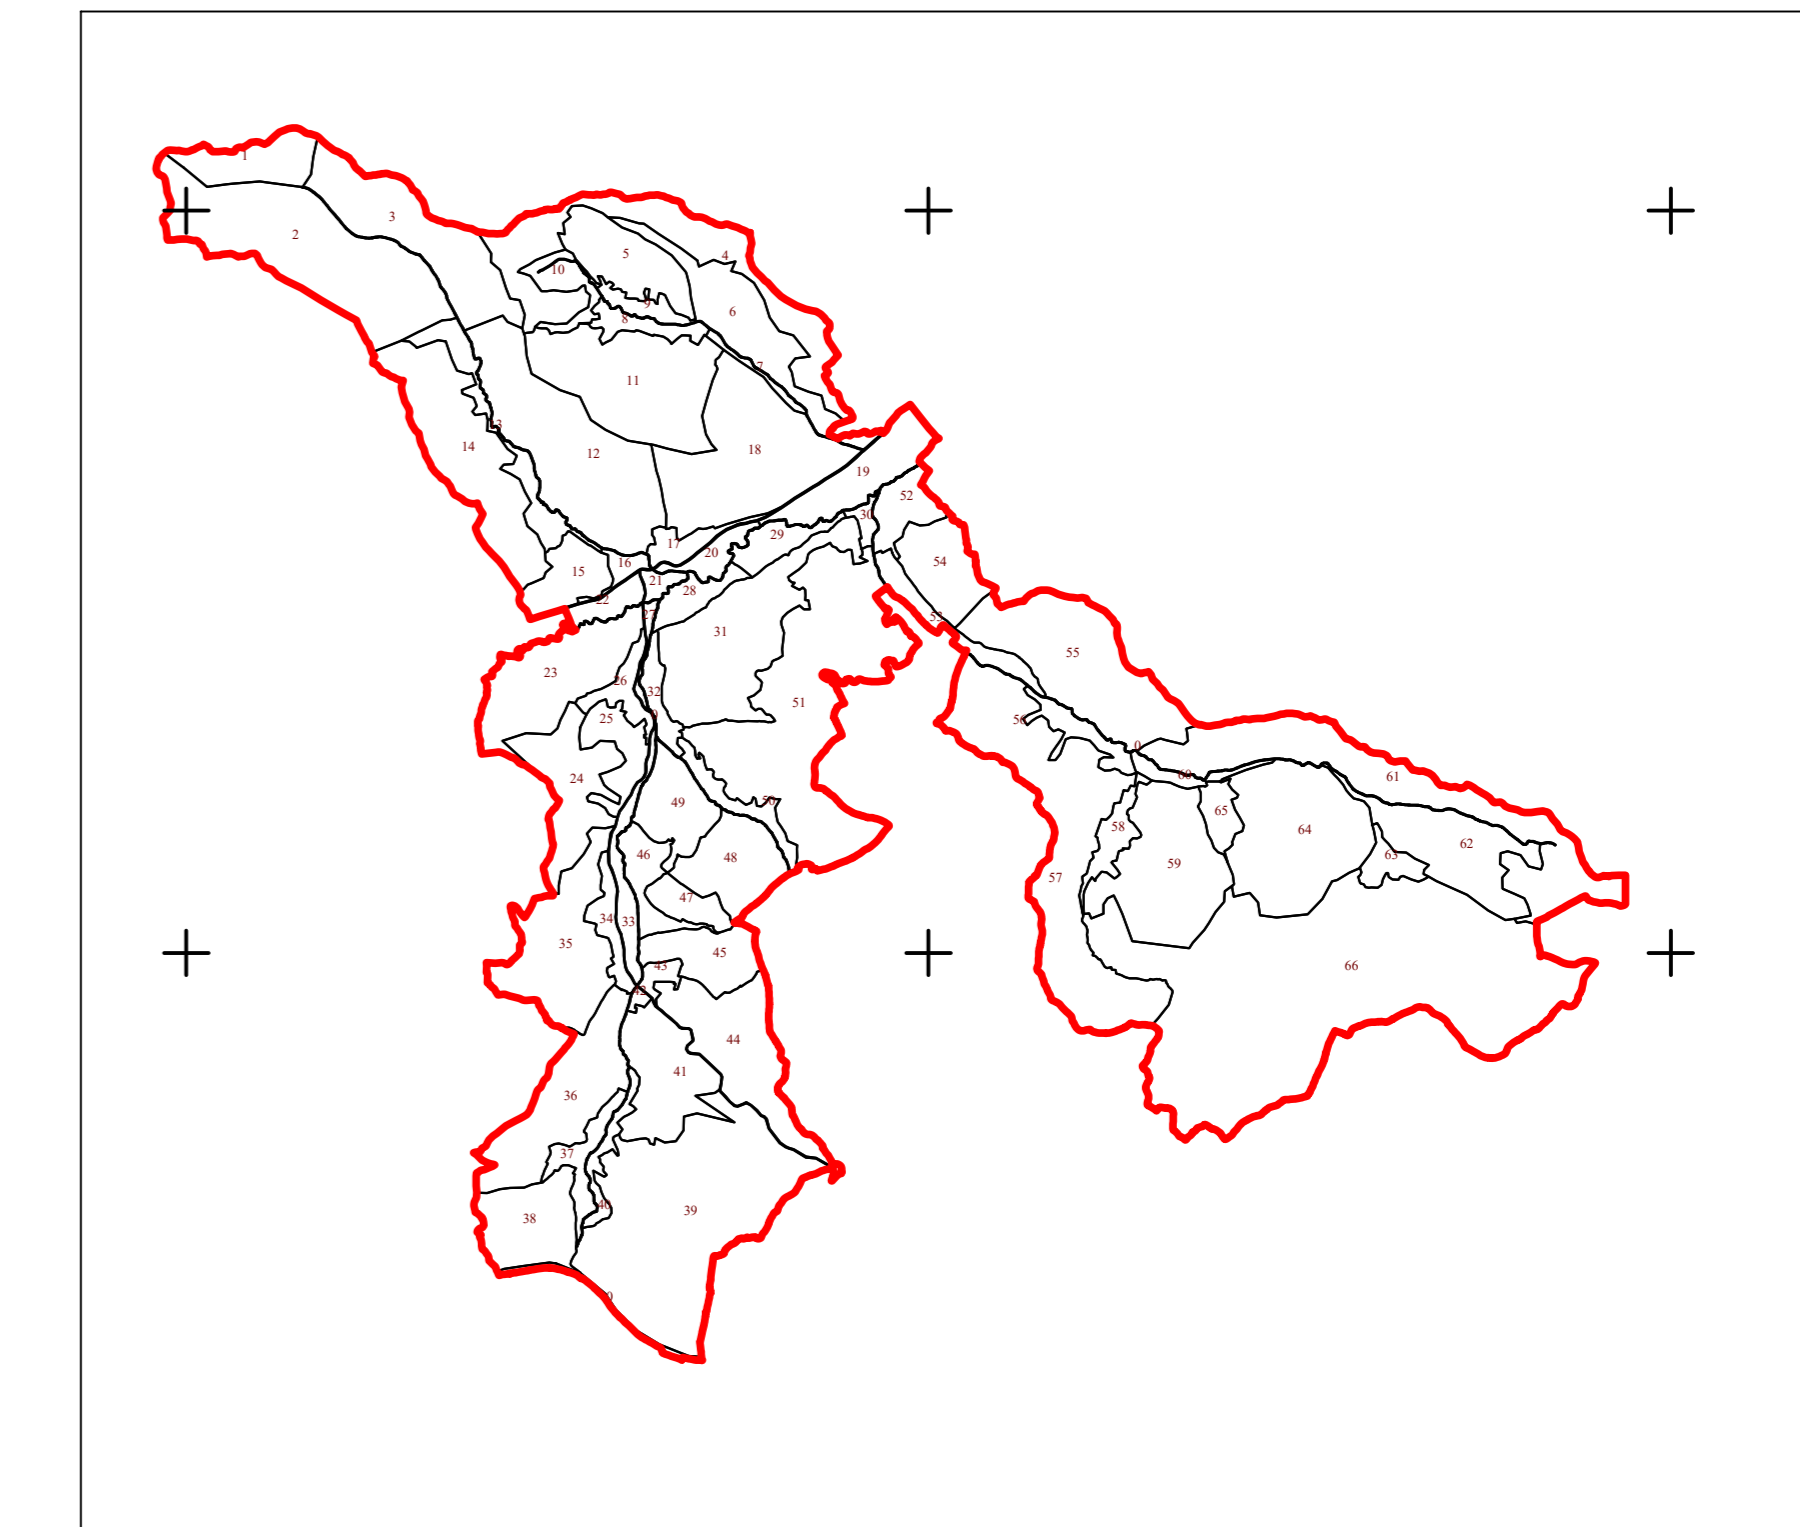

PLAN CADASTRAL
 UAT CUZĂPLAC, JUDEȚUL SĂLAJ, Sector 18, planșa 32
 Scara - 1:1000,
 sistem de proiecție STEREO 70
 Copie spre publicare

Schita cu dispunerea sectoarelor cadastrale

Legendă

<u>Limite</u>	
Limită UAT	CUZĂPLAC
Limită sector	18
Limită imobil	
Identificator imobil	1119
Limită intravilan	
Construcții	
Număr administrativ	

S.C. Topo Cad Ureche S.R.L.
 Scara: 1:1000, Data: Octombrie 2022