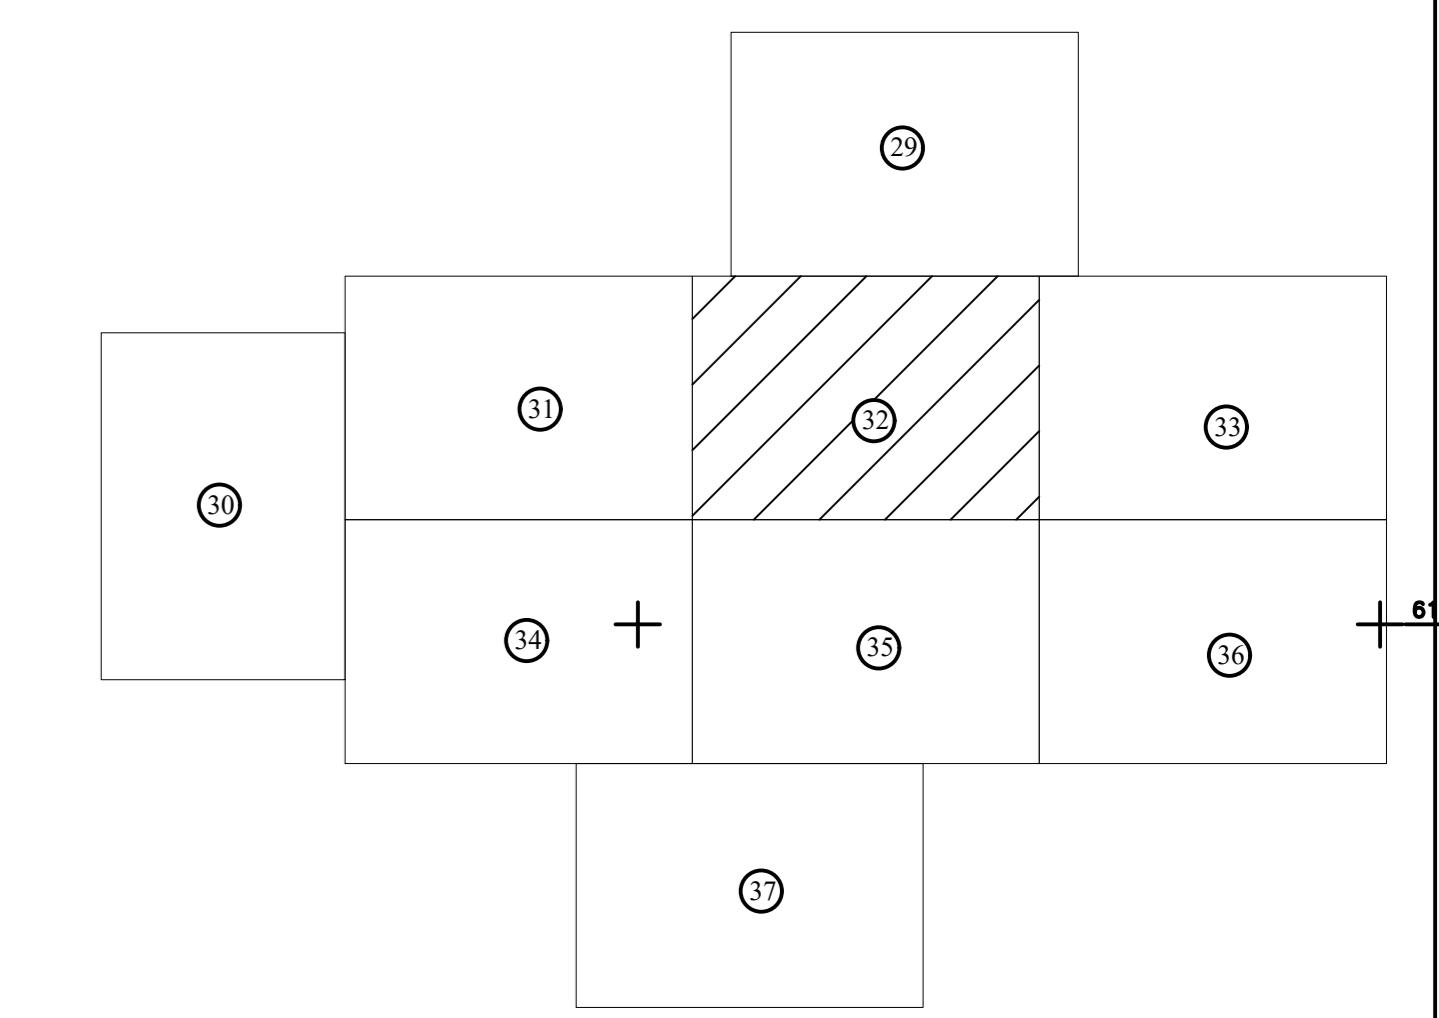

PLAN CADASTRAL
 UAT CUZĂPLAC, JUDEȚUL SĂLAJ, Sector 18, planșa 32
 Scara - 1:1000,
 sistem de proiecție STEREO 70
 Copie spre publicare

Schita cu dispunerea sectoarelor cadastrale

Legendă

<u>Limite</u>	
Limită UAT	CUZĂPLAC
Limită sector	18
Limită imobil	
Identificator imobil	1119
Limită intravilan	
Construcții	
Număr administrativ	

S.C. Topo Cad Ureche S.R.L.
 Scara: 1:1000, Data: Octombrie 2022