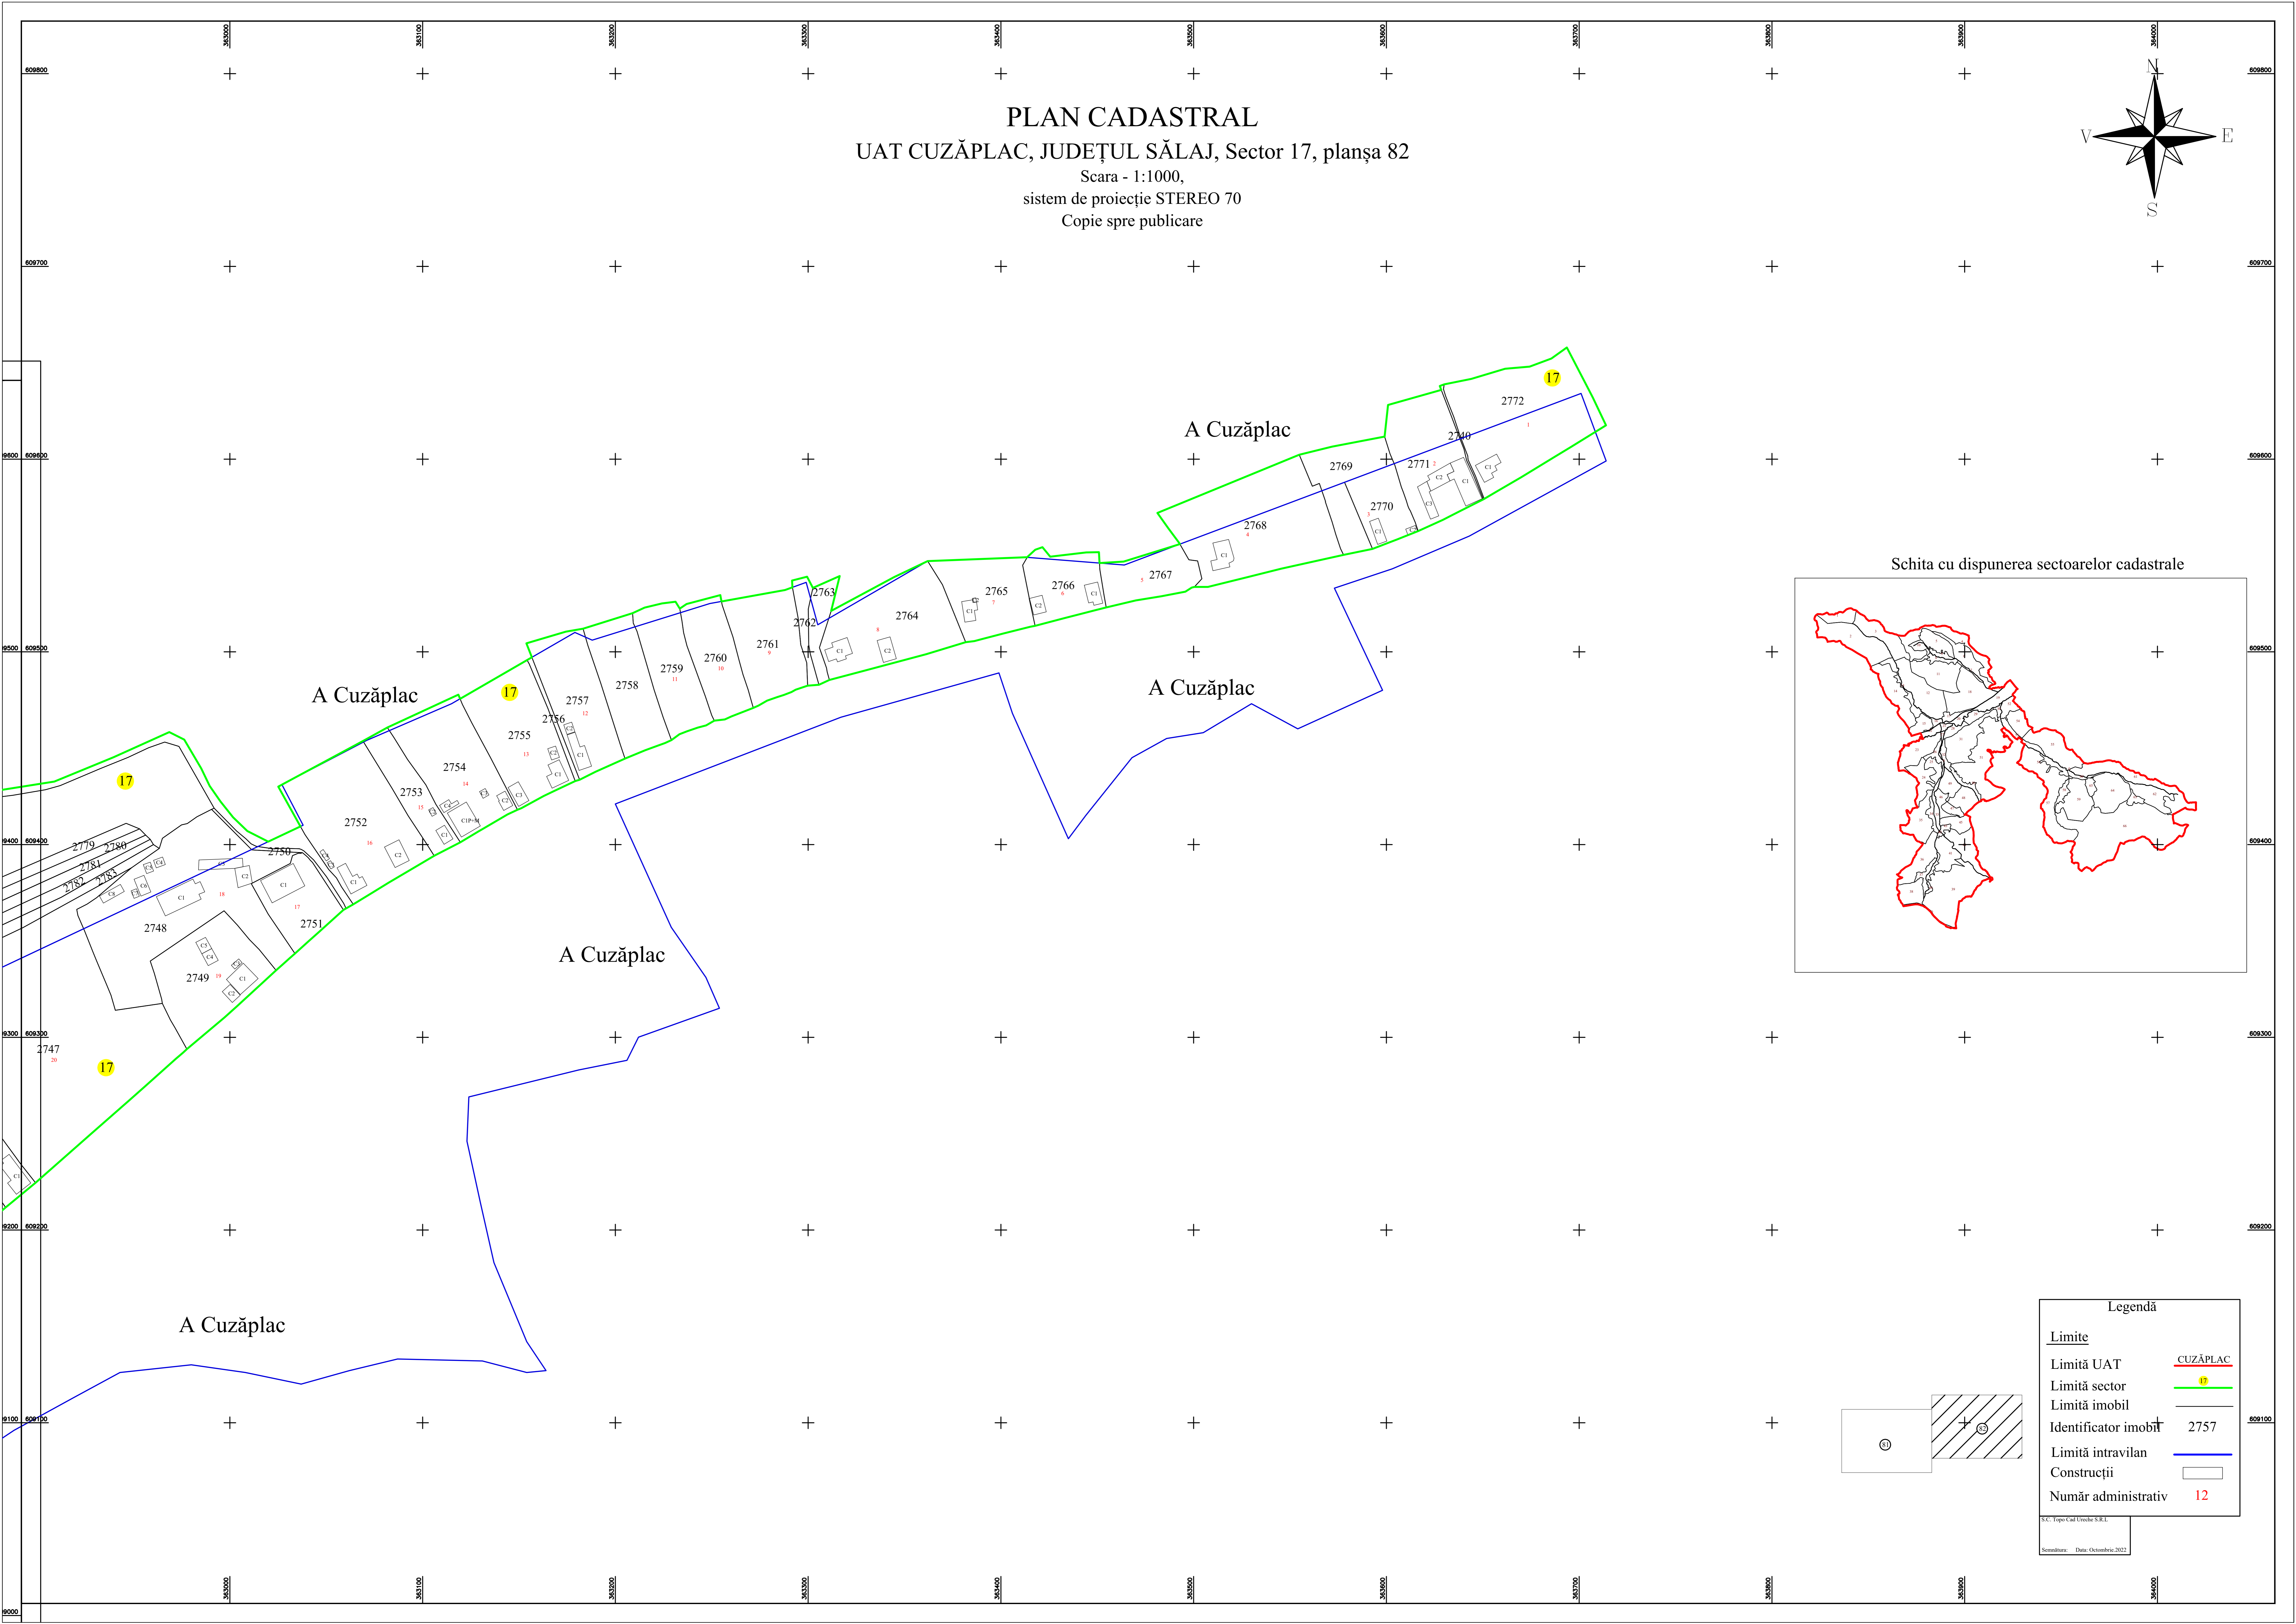

PLAN CADASTRAL
 UAT CUZĂPLAC, JUDEȚUL SĂLAJ, Sector 17, planșa 82
 Scara - 1:1000,
 sistem de proiecție STEREO 70
 Copie spre publicare

Schita cu dispunerea sectoarelor cadastrale

Legendă	
<u>Limite</u>	
Limită UAT	 CUZĂPLAC
Limită sector	 17
Limită imobil	
Identificator imobil	2757
Limită intravilan	
Construcții	
Număr administrativ	12