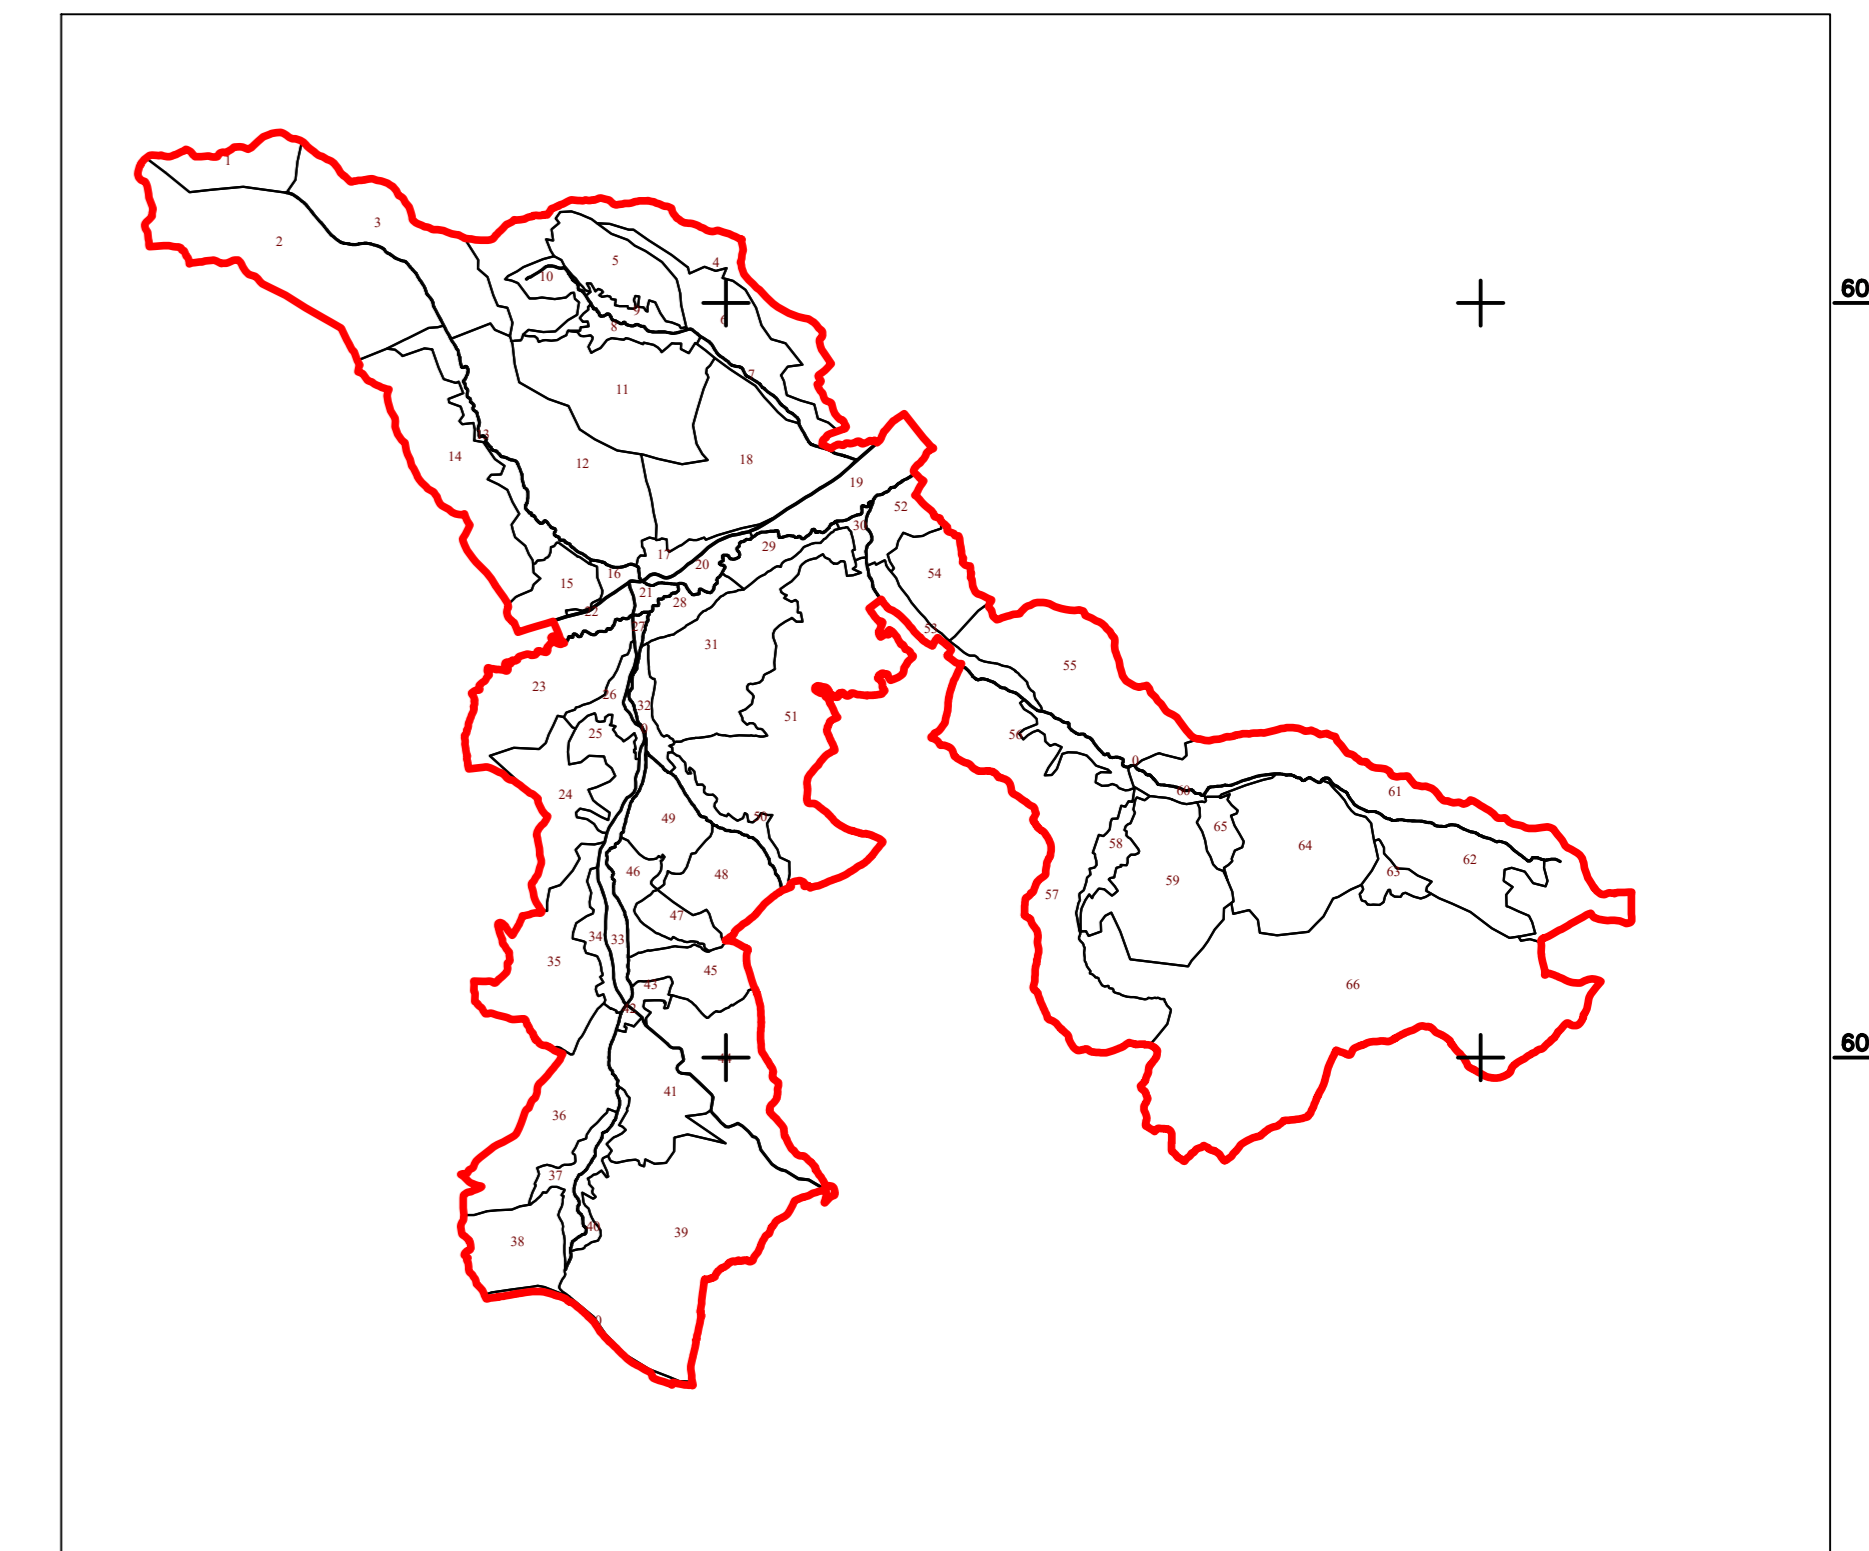

PLAN CADASTRAL
 UAT CUZĂPLAC, JUDEȚUL SĂLAJ, Sector 17, planșa 82
 Scara - 1:1000,
 sistem de proiecție STEREO 70
 Copie spre publicare

Schita cu dispunerea sectoarelor cadastrale

Legendă	
<u>Limite</u>	
Limită UAT	 CUZĂPLAC
Limită sector	 17
Limită imobil	
Identificator imobil	2757
Limită intravilan	
Construcții	
Număr administrativ	12