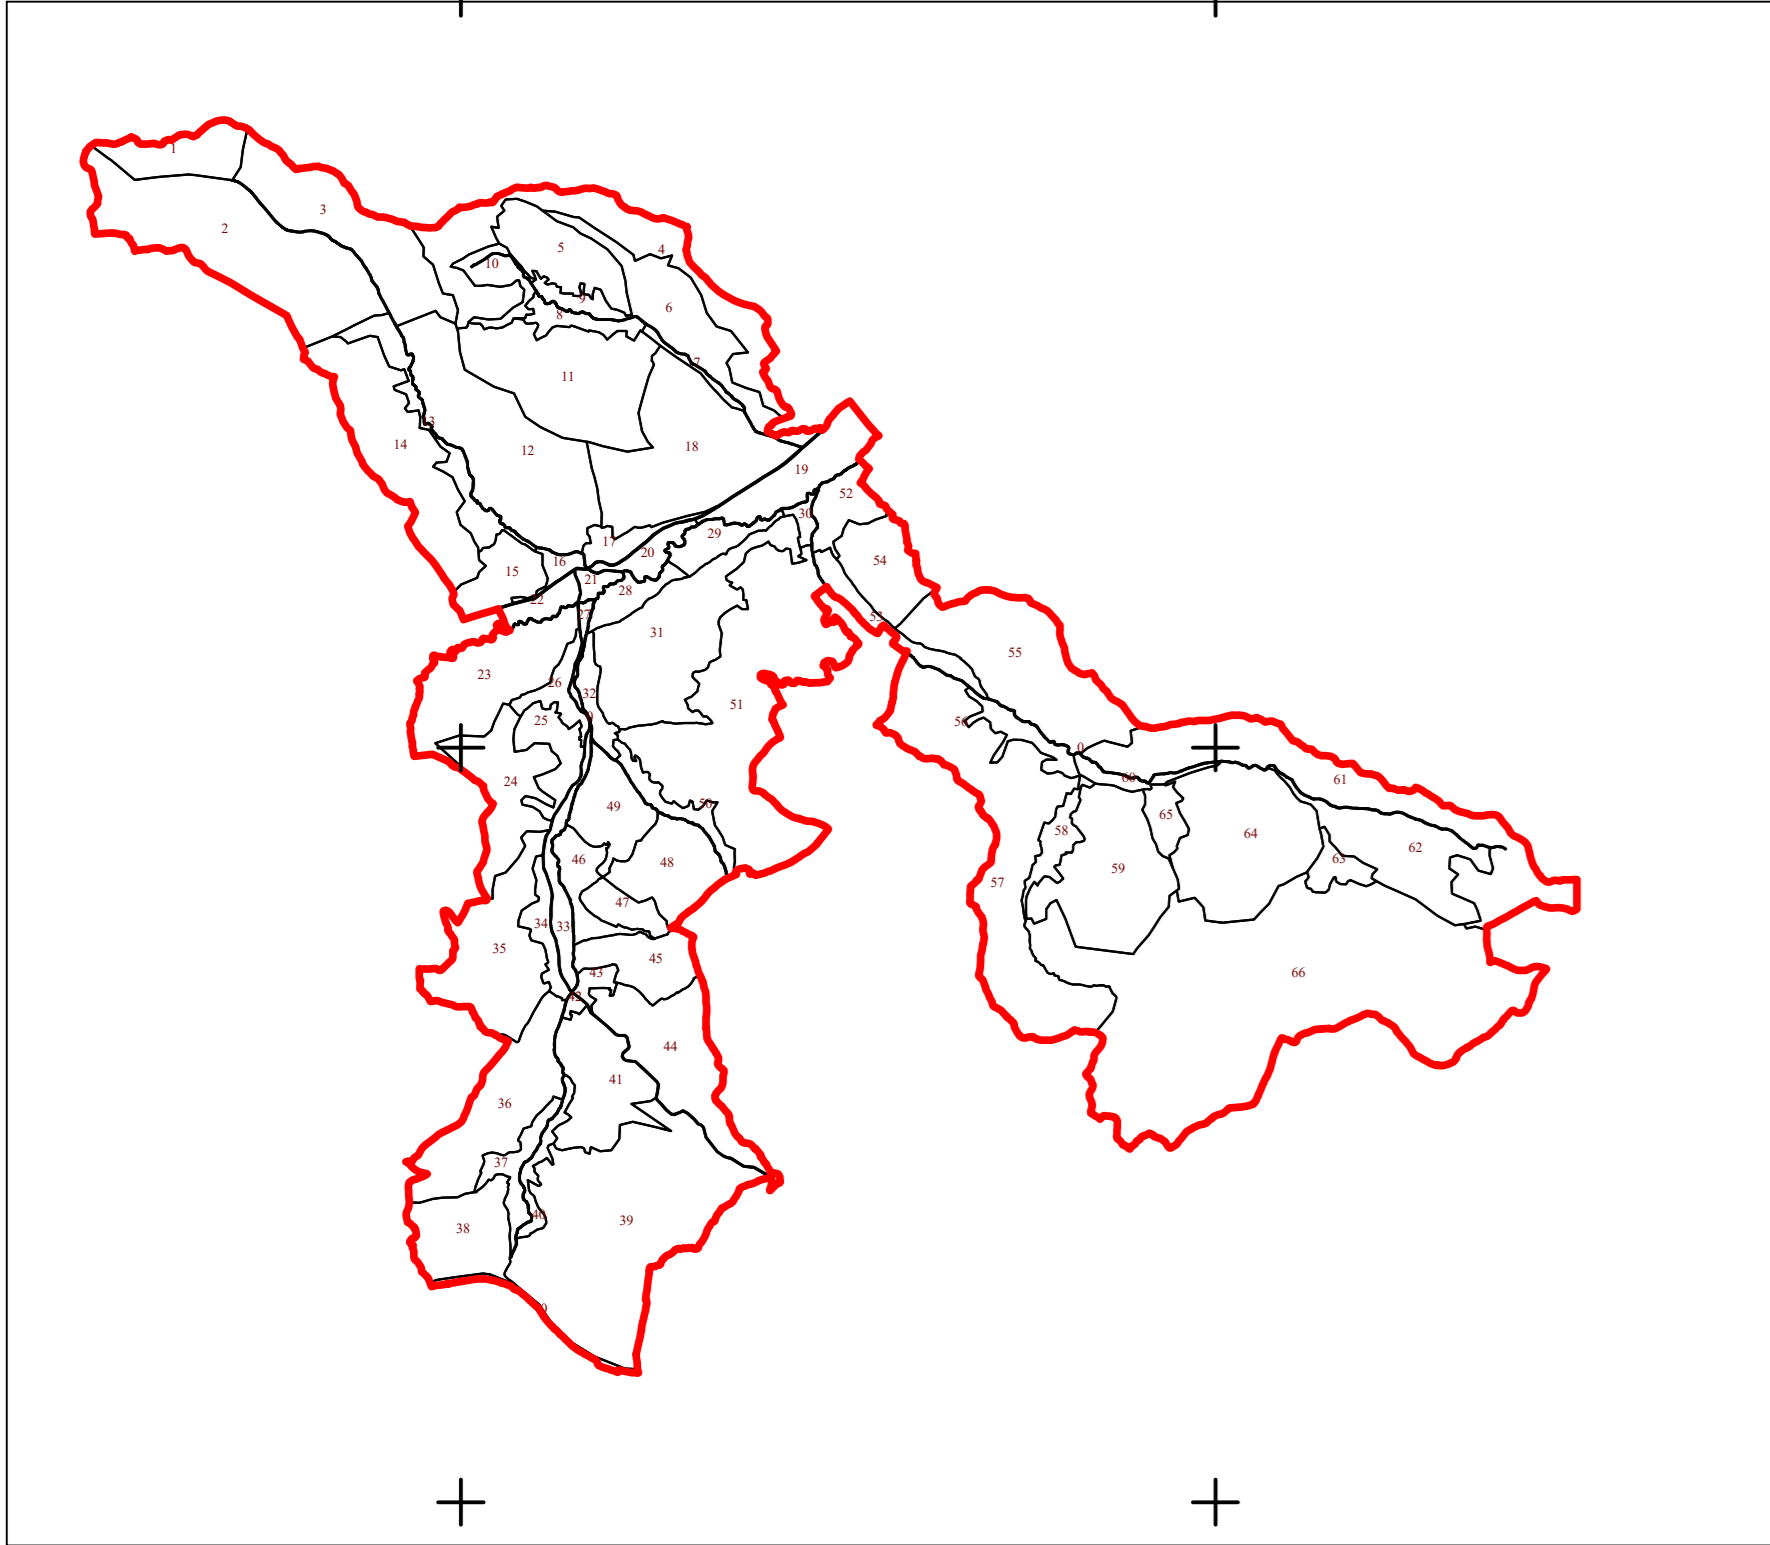

PLAN CADASTRAL
 UAT CUZĂPLAC, JUDEȚUL SĂLAJ, Sector 17, planșa 81
 Scara - 1:1000,
 sistem de proiecție STEREO 70
 Copie spre publicare

Schita cu dispunerea sectoarelor cadastrale

Legendă

Limite	
Limită UAT	CUZĂPLAC
Limită sector	17
Limită imobil	
Identificator imobil	2661
Limită intravilan	
Construcții	
Număr administrativ	88

S.C. Topo Cad Trencse S.R.L.
 Semnatura: Data: Octombrie 2022