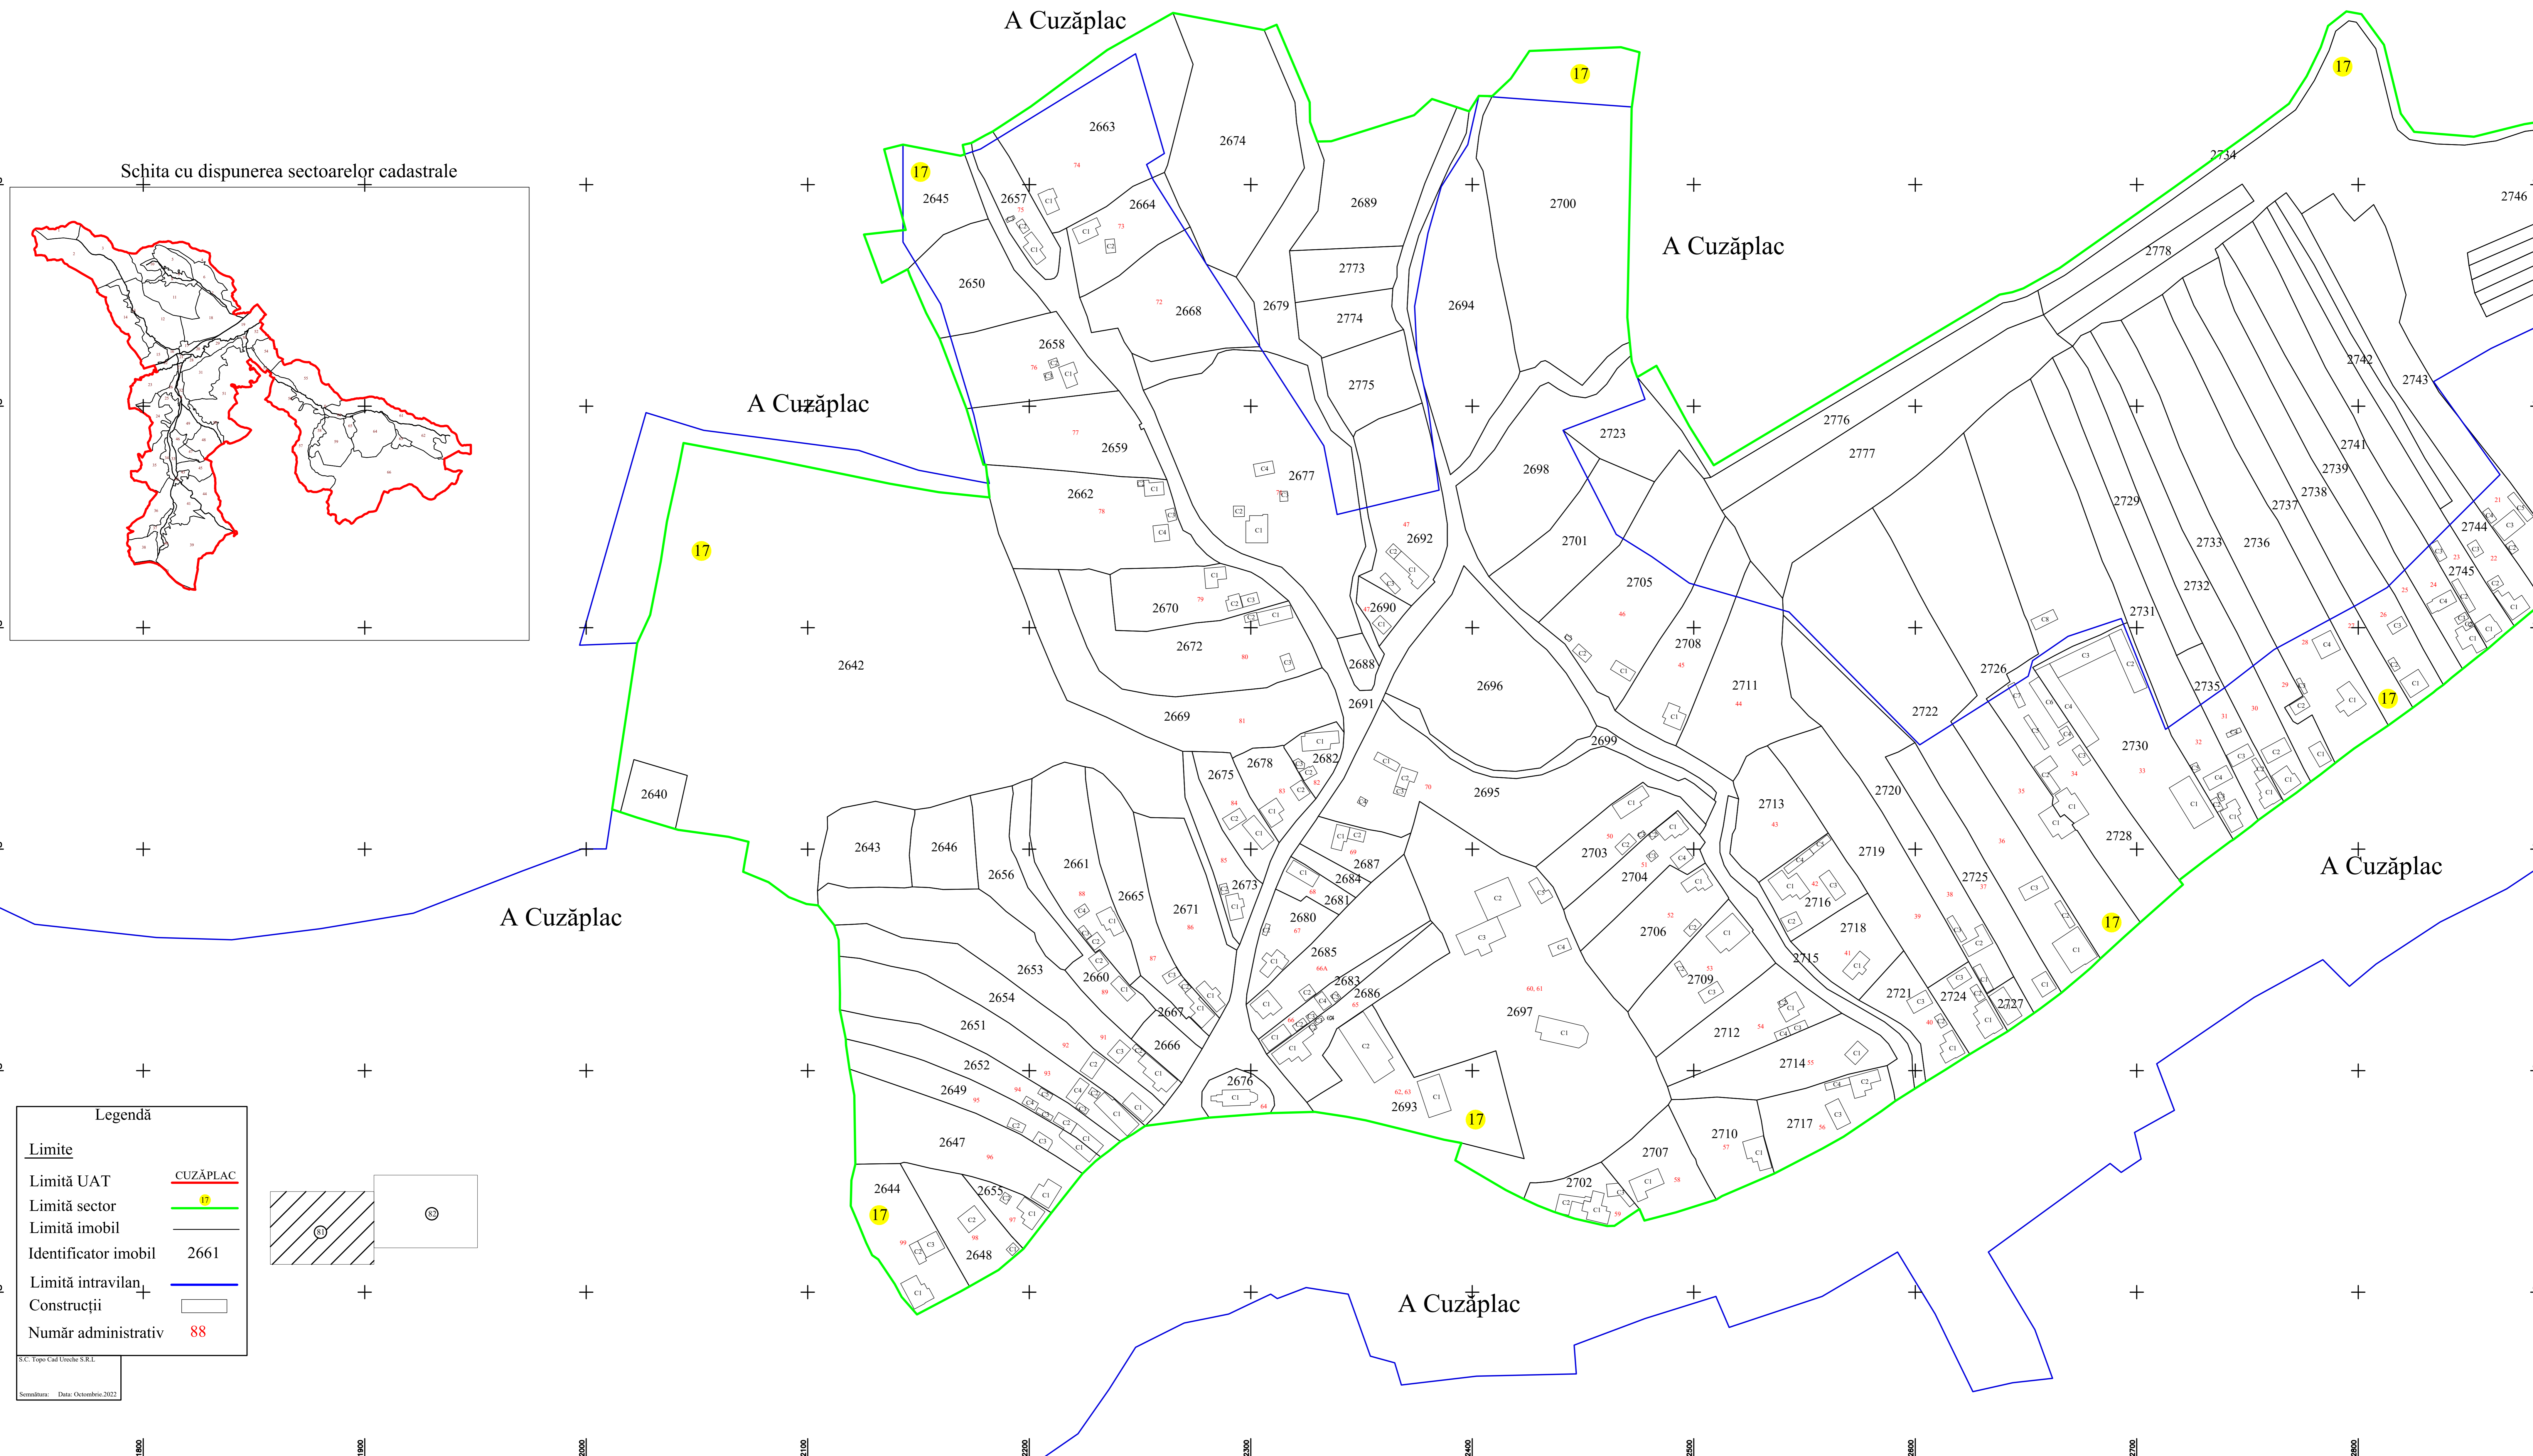

PLAN CADASTRAL
 UAT CUZĂPLAC, JUDEȚUL SĂLAJ, Sector 17, planșa 81
 Scara - 1:1000,
 sistem de proiecție STEREO 70
 Copie spre publicare

Schita cu dispunerea sectoarelor cadastrale

Legendă

Limite	
Limită UAT	CUZĂPLAC
Limită sector	17
Limită imobil	
Identificator imobil	2661
Limită intravilan	
Construcții	
Număr administrativ	88

S.C. Topo Cad Trencse S.R.L.
 Semnatura: Data: Octombrie 2022