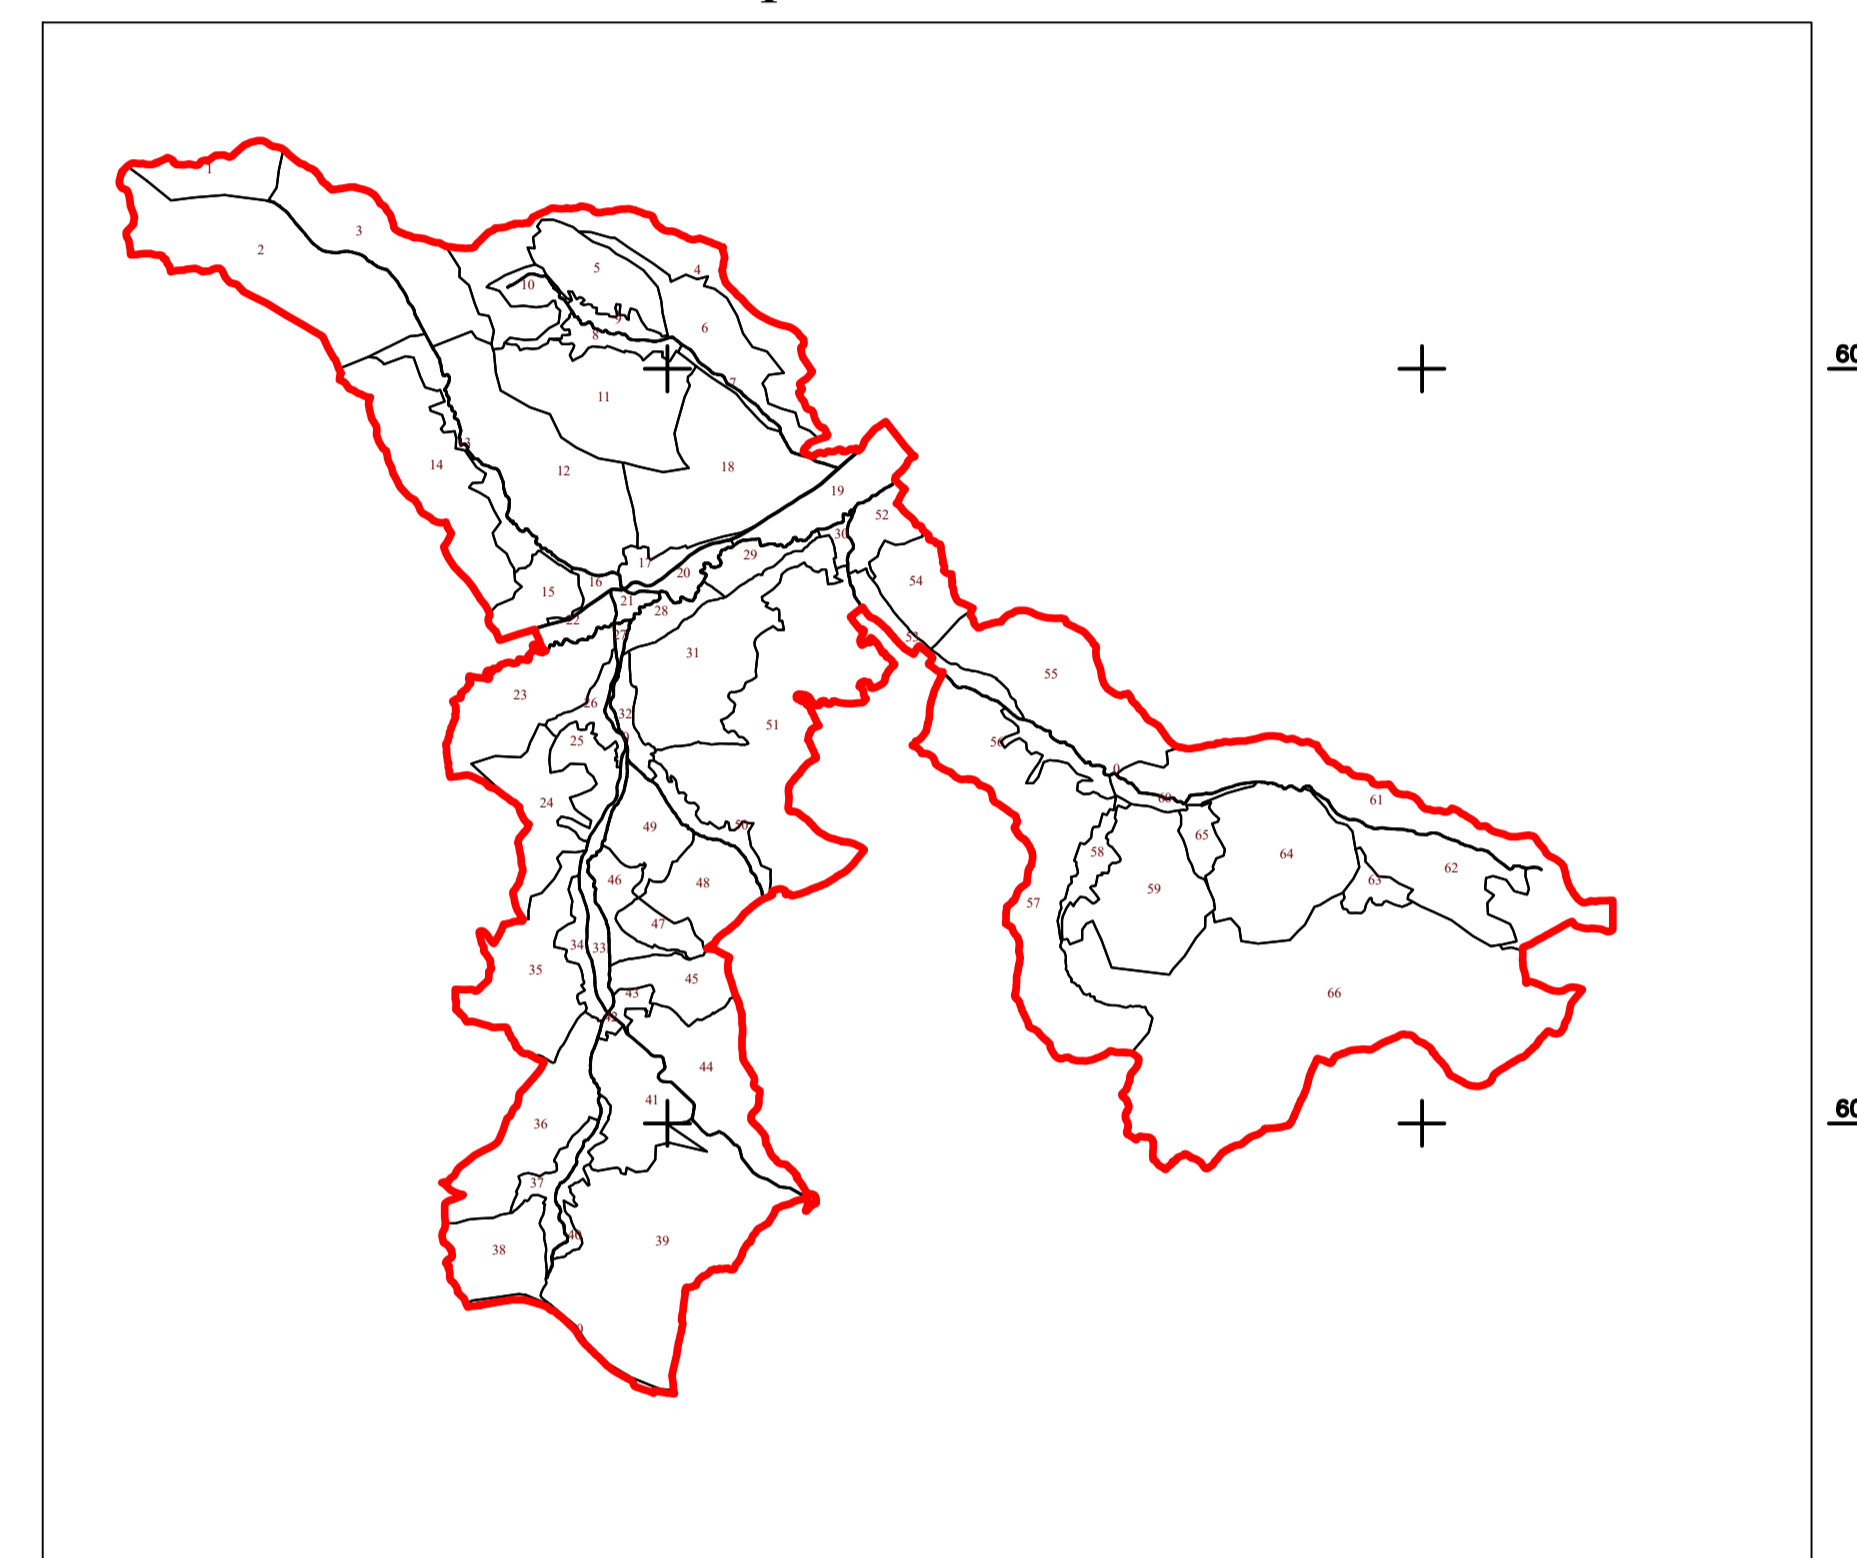

PLAN CADASTRAL

UAT CUZĂPLAC, JUDEȚUL SĂLAJ, Sector 14, planșa 53

Scara - 1:1000,
sistem de proiecție STEREO 70
Copie spre publicare

Schita cu dispunerea sectoarelor cadastrale

Legendă	
Limite	
Limită UAT	CUZĂPLAC
Limită sector	14
Limită imobil	
Identificator imobil	1980
Limită intravilan	
Construcții	
Număr administrativ	

S.C. TopoCAD Unvech S.R.L.
Semnatura: Data: Octombrie 2022