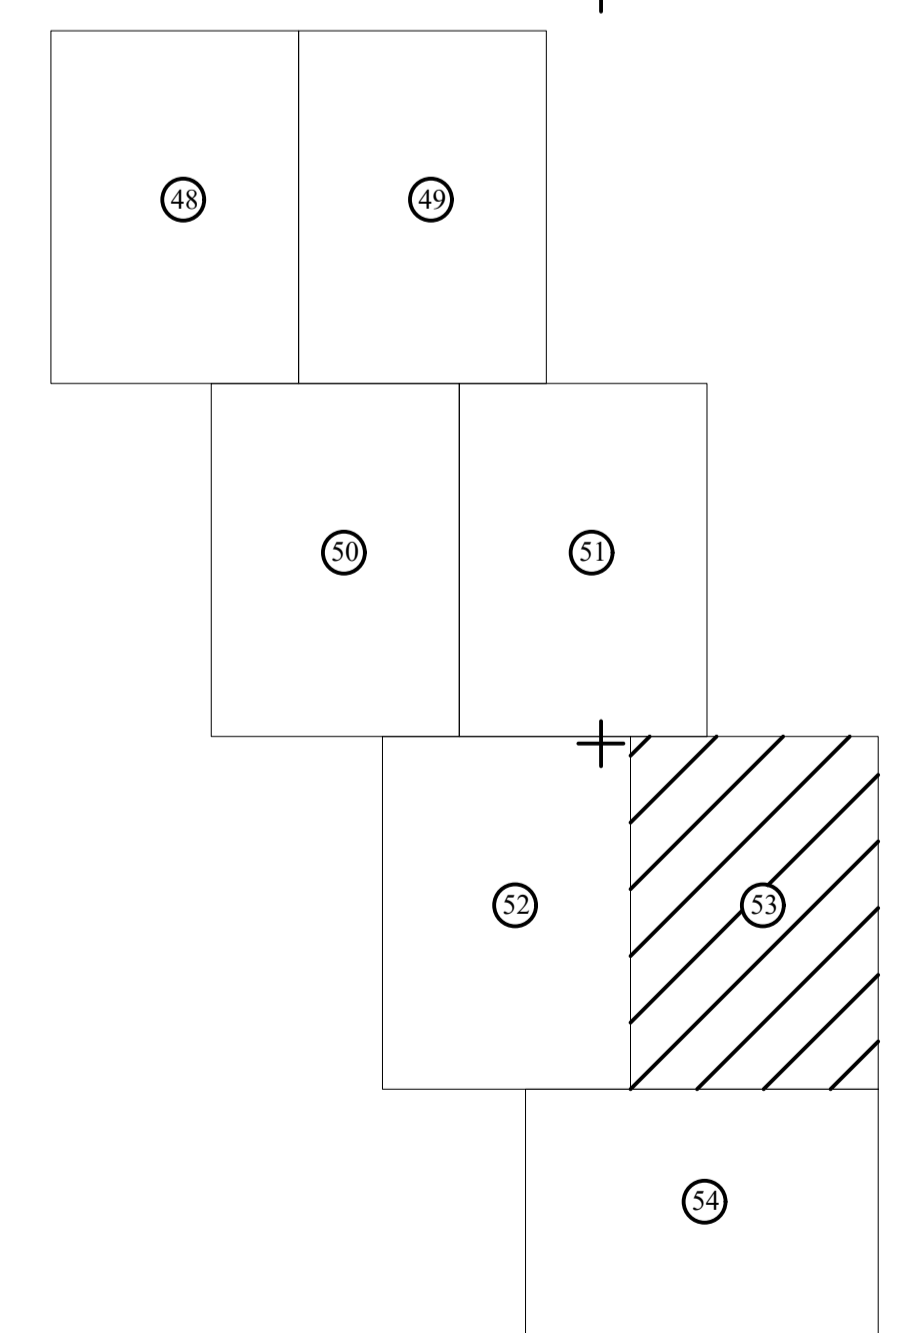

PLAN CADASTRAL

UAT CUZĂPLAC, JUDEȚUL SĂLAJ, Sector 14, planșa 53

Scara - 1:1000,
sistem de proiecție STEREO 70
Copie spre publicare

Schita cu dispunerea sectoarelor cadastrale

Legendă	
Limite	
Limită UAT	CUZĂPLAC
Limită sector	14
Limită imobil	
Identificator imobil	1980
Limită intravilan	
Construcții	
Număr administrativ	