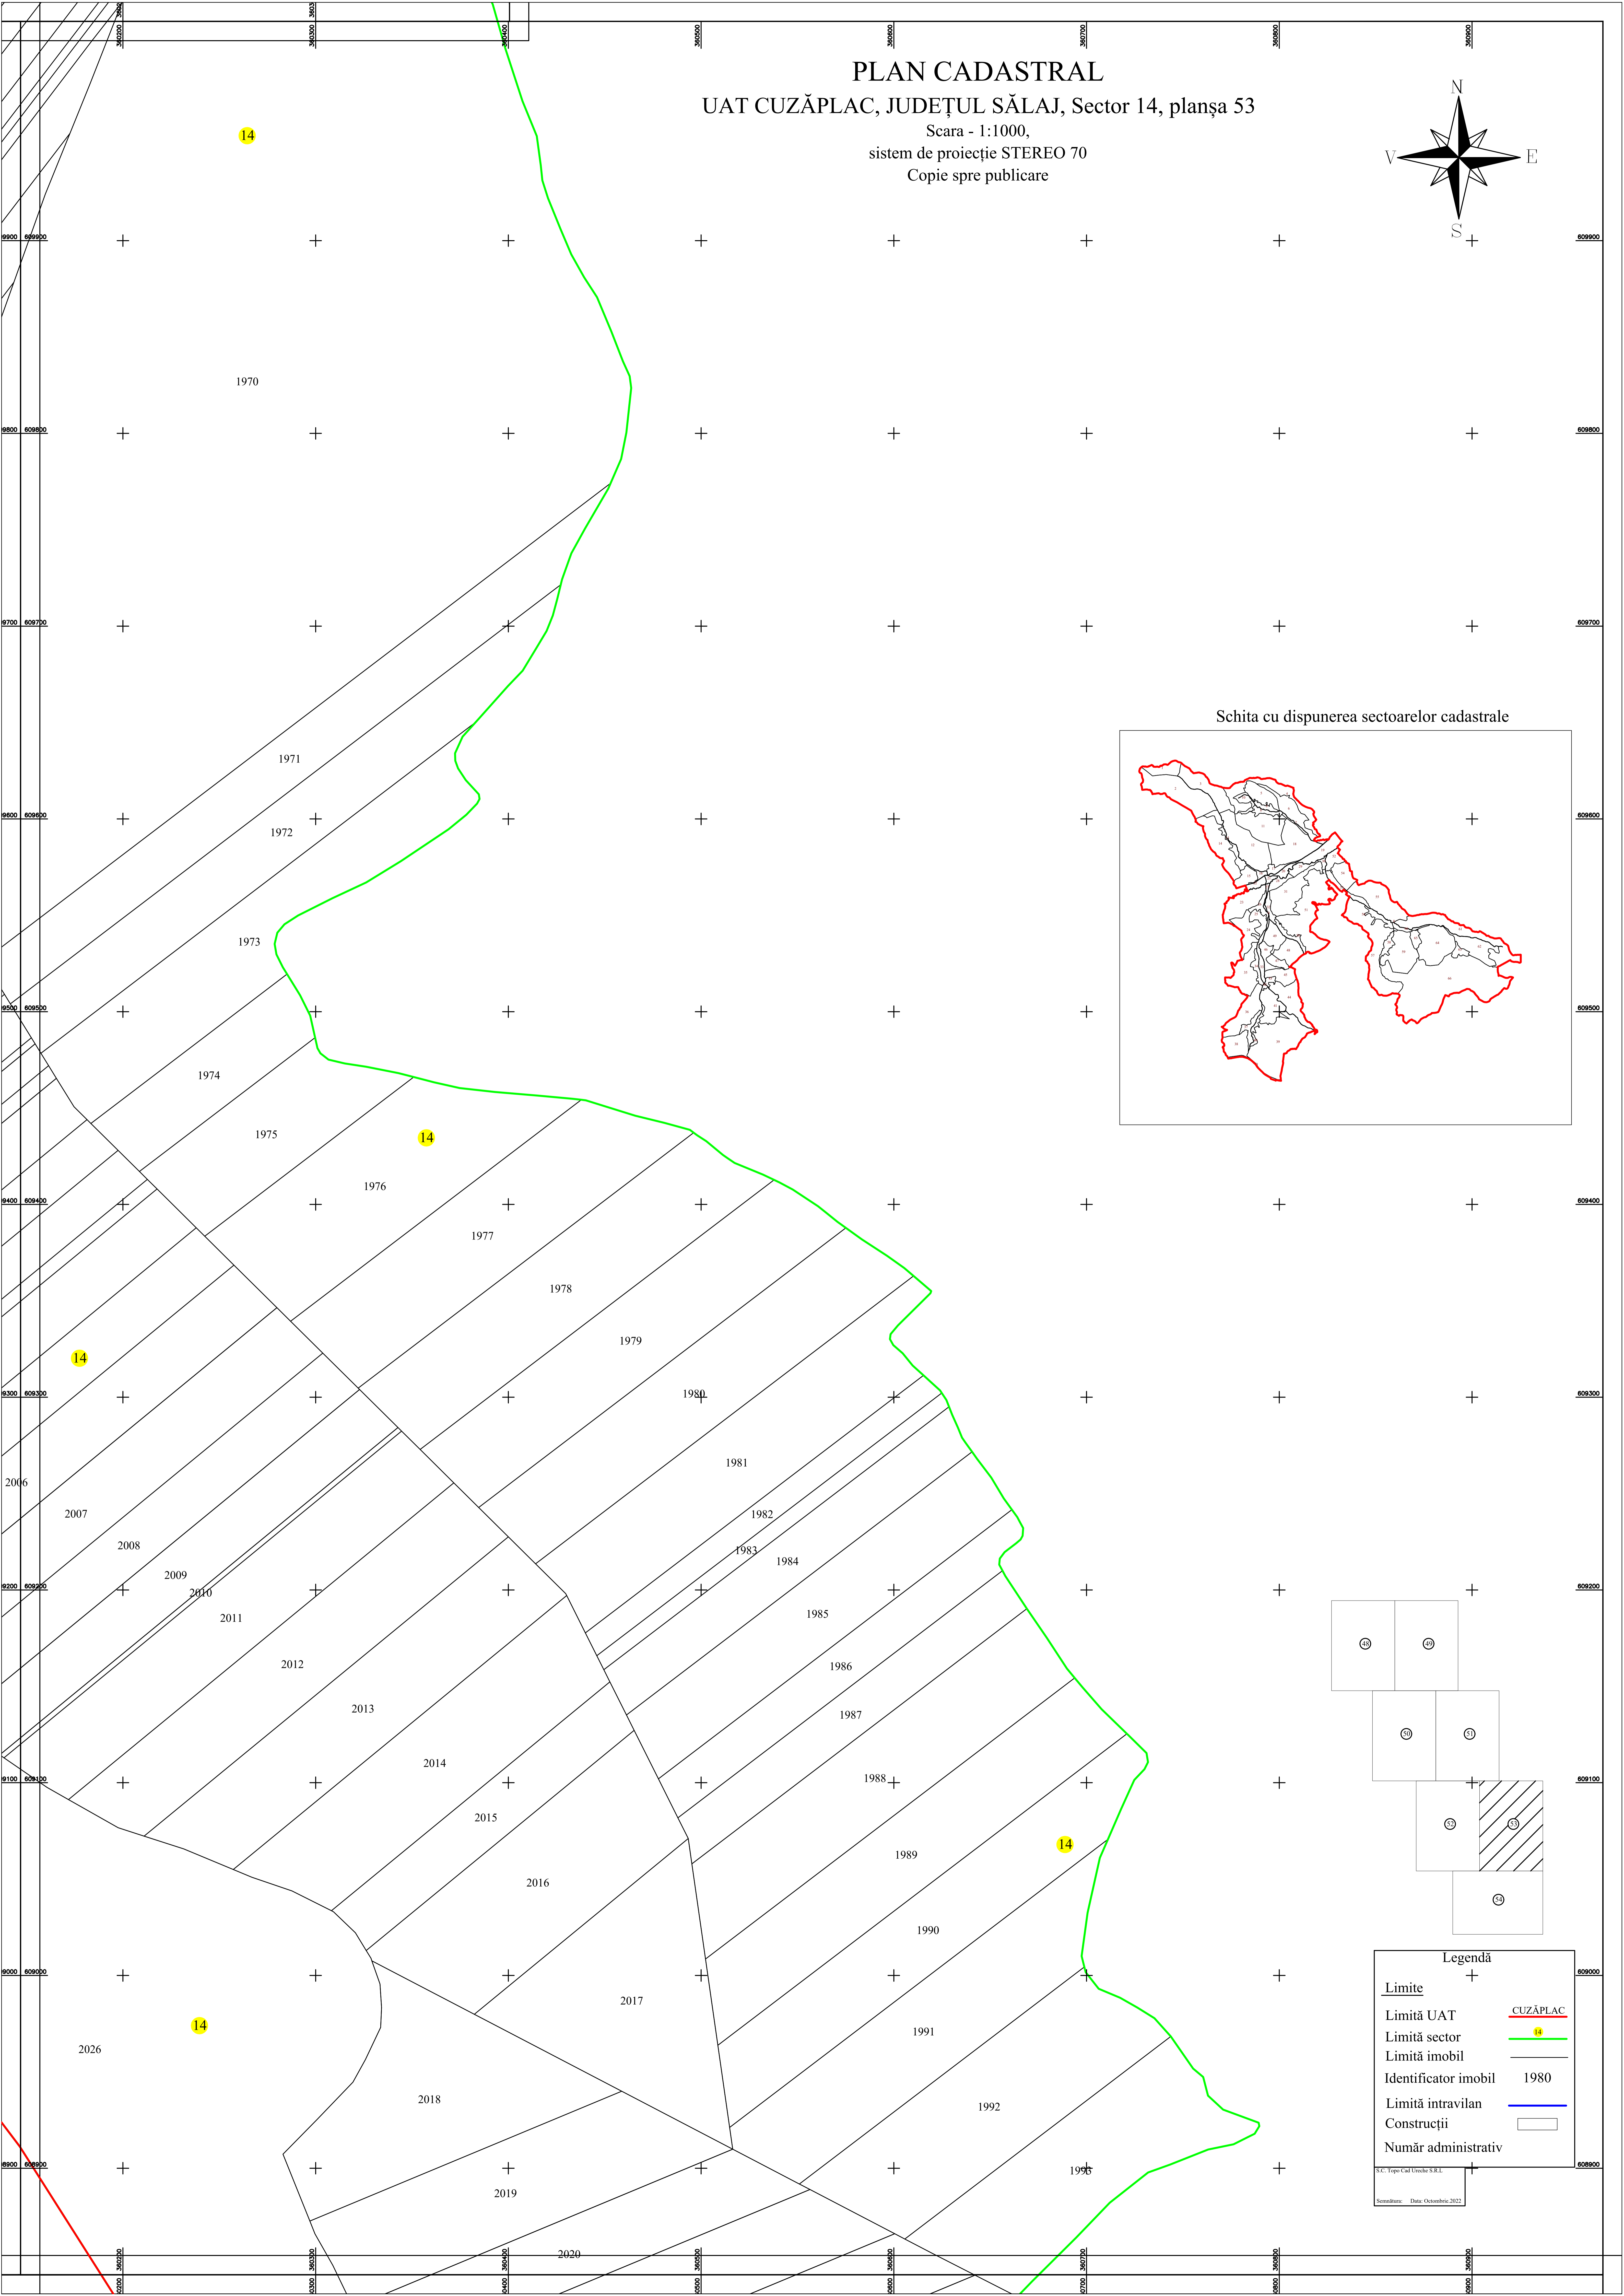

PLAN CADASTRAL

UAT CUZĂPLAC, JUDEȚUL SĂLAJ, Sector 14, planșa 53

Scara - 1:1000,
sistem de proiecție STEREO 70
Copie spre publicare

Schita cu dispunerea sectoarelor cadastrale

Legendă	
Limite	
Limită UAT	CUZĂPLAC
Limită sector	14
Limită imobil	
Identificator imobil	1980
Limită intravilan	
Construcții	
Număr administrativ	

S.C. TopoCAD Unvech S.R.L.
Semnatura: Data: Octombrie 2022